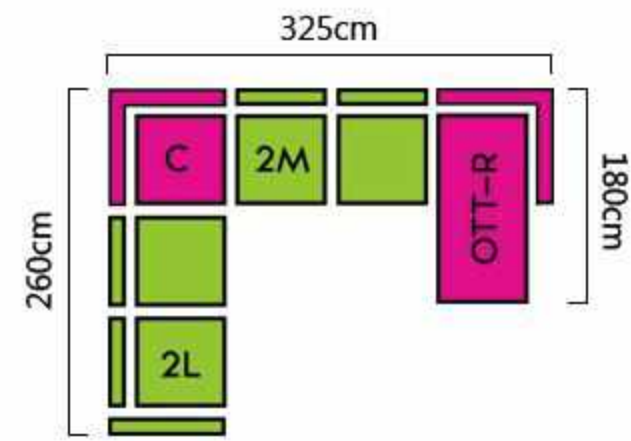

LUGANO

— CORNER SOFA XXL (2L+C+2M+OTT-R)

Technische gegevens

Structuur:	Spaanplaat HDF hardboardpaneel Massief hout, beuken en pijnbomen										
Ondervering:	Nosag gegolfde veren										
Zitting:	Polyurethaan schuim 30 kg / m3										
Rug en arMLEUNINGEN:	Polyurethaanschuim 25 kg / m3 en riemen elastische gekruiste										
Pootjes:	PVC pootjes										
Pakket afmetingen:	<table border="0"> <tr> <td>Pakket 2L/R</td> <td>: L162 x P96 x H80 cm - 55kg</td> </tr> <tr> <td>Pakket 2M</td> <td>: L132 x P96 x H80 cm - 44kg</td> </tr> <tr> <td>Pakket 1M</td> <td>: L66 x P96 x H80 cm - 22kg</td> </tr> <tr> <td>Pakket C</td> <td>: L98 x P98 x H80 cm - 40kg</td> </tr> <tr> <td>Pakket OTT-L/R</td> <td>: L176 x P106 x H80 cm - 50kg</td> </tr> </table>	Pakket 2L/R	: L162 x P96 x H80 cm - 55kg	Pakket 2M	: L132 x P96 x H80 cm - 44kg	Pakket 1M	: L66 x P96 x H80 cm - 22kg	Pakket C	: L98 x P98 x H80 cm - 40kg	Pakket OTT-L/R	: L176 x P106 x H80 cm - 50kg
Pakket 2L/R	: L162 x P96 x H80 cm - 55kg										
Pakket 2M	: L132 x P96 x H80 cm - 44kg										
Pakket 1M	: L66 x P96 x H80 cm - 22kg										
Pakket C	: L98 x P98 x H80 cm - 40kg										
Pakket OTT-L/R	: L176 x P106 x H80 cm - 50kg										