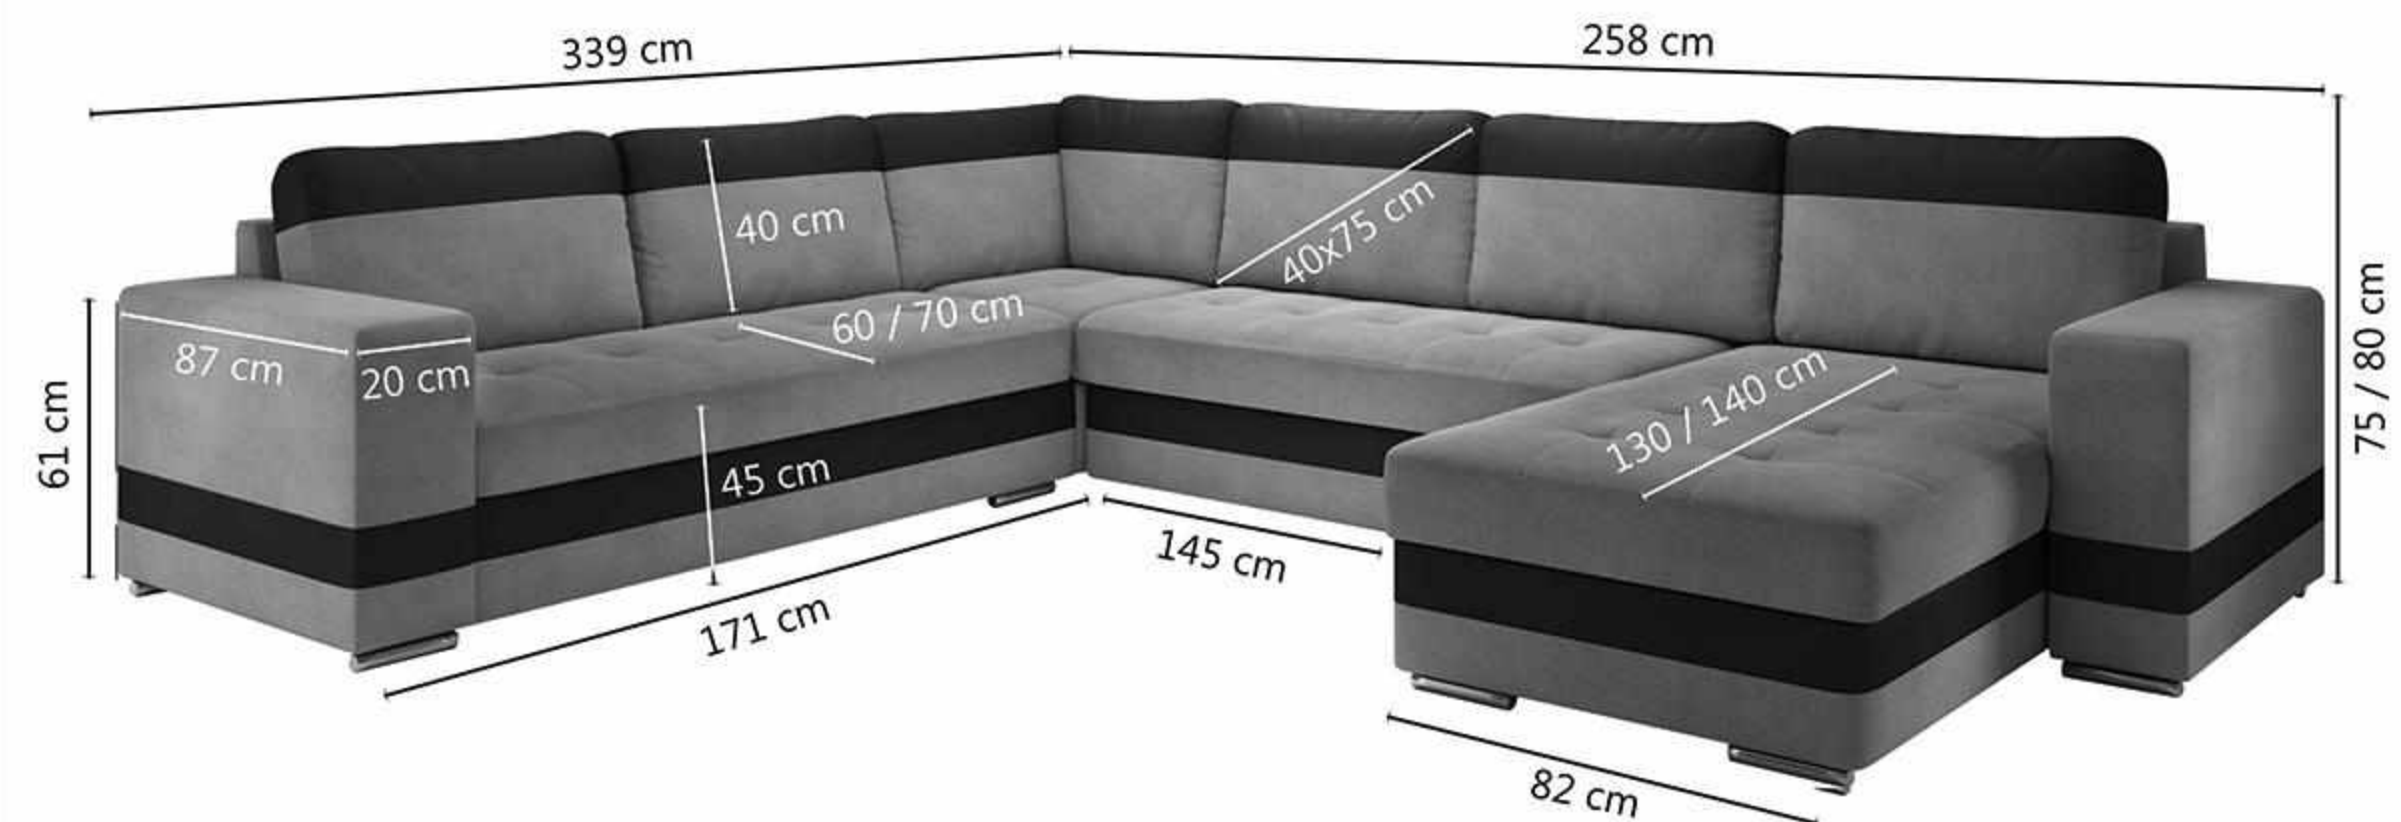

STOCK FABRIC