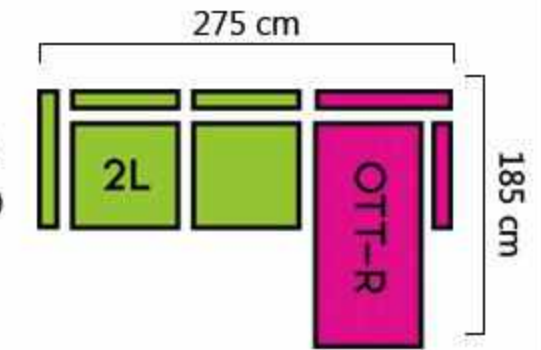

CORNER SOFA L (2L+OTT-R)

Technische gegevens

Structuur:	Spaanplaat HDF hardboardpaneel Massief hout, beuken en pijnbomen										
Ondervering:	Nosag gegolfde veren										
Zitting:	Polyurethaan schuim 30 kg / m3										
Rug en armleuningen:	Polyurethaanschuim 25 kg / m3 en riemen elastische gekruiste										
Pootjes:	PVC pootjes										
Pakket afmetingen:	<table border="0"> <tr> <td>Pakket 2L/R</td> <td>: L162 x P96 x H80 cm - 55kg</td> </tr> <tr> <td>Pakket 2M</td> <td>: L132 x P96 x H80 cm - 44kg</td> </tr> <tr> <td>Pakket 1M</td> <td>: L66 x P96 x H80 cm - 22kg</td> </tr> <tr> <td>Pakket C</td> <td>: L98 x P98 x H80 cm - 40kg</td> </tr> <tr> <td>Pakket OTT-L/R</td> <td>: L176 x P106 x H80 cm - 50kg</td> </tr> </table>	Pakket 2L/R	: L162 x P96 x H80 cm - 55kg	Pakket 2M	: L132 x P96 x H80 cm - 44kg	Pakket 1M	: L66 x P96 x H80 cm - 22kg	Pakket C	: L98 x P98 x H80 cm - 40kg	Pakket OTT-L/R	: L176 x P106 x H80 cm - 50kg
Pakket 2L/R	: L162 x P96 x H80 cm - 55kg										
Pakket 2M	: L132 x P96 x H80 cm - 44kg										
Pakket 1M	: L66 x P96 x H80 cm - 22kg										
Pakket C	: L98 x P98 x H80 cm - 40kg										
Pakket OTT-L/R	: L176 x P106 x H80 cm - 50kg										