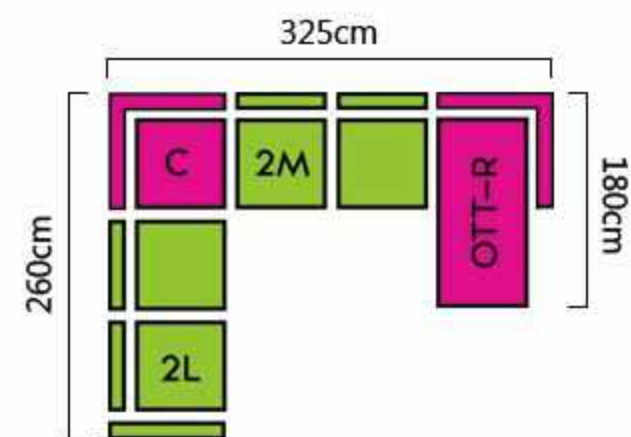

LUGANO

— CORNER SOFA XXL (2L+C+2M+OTT-R)