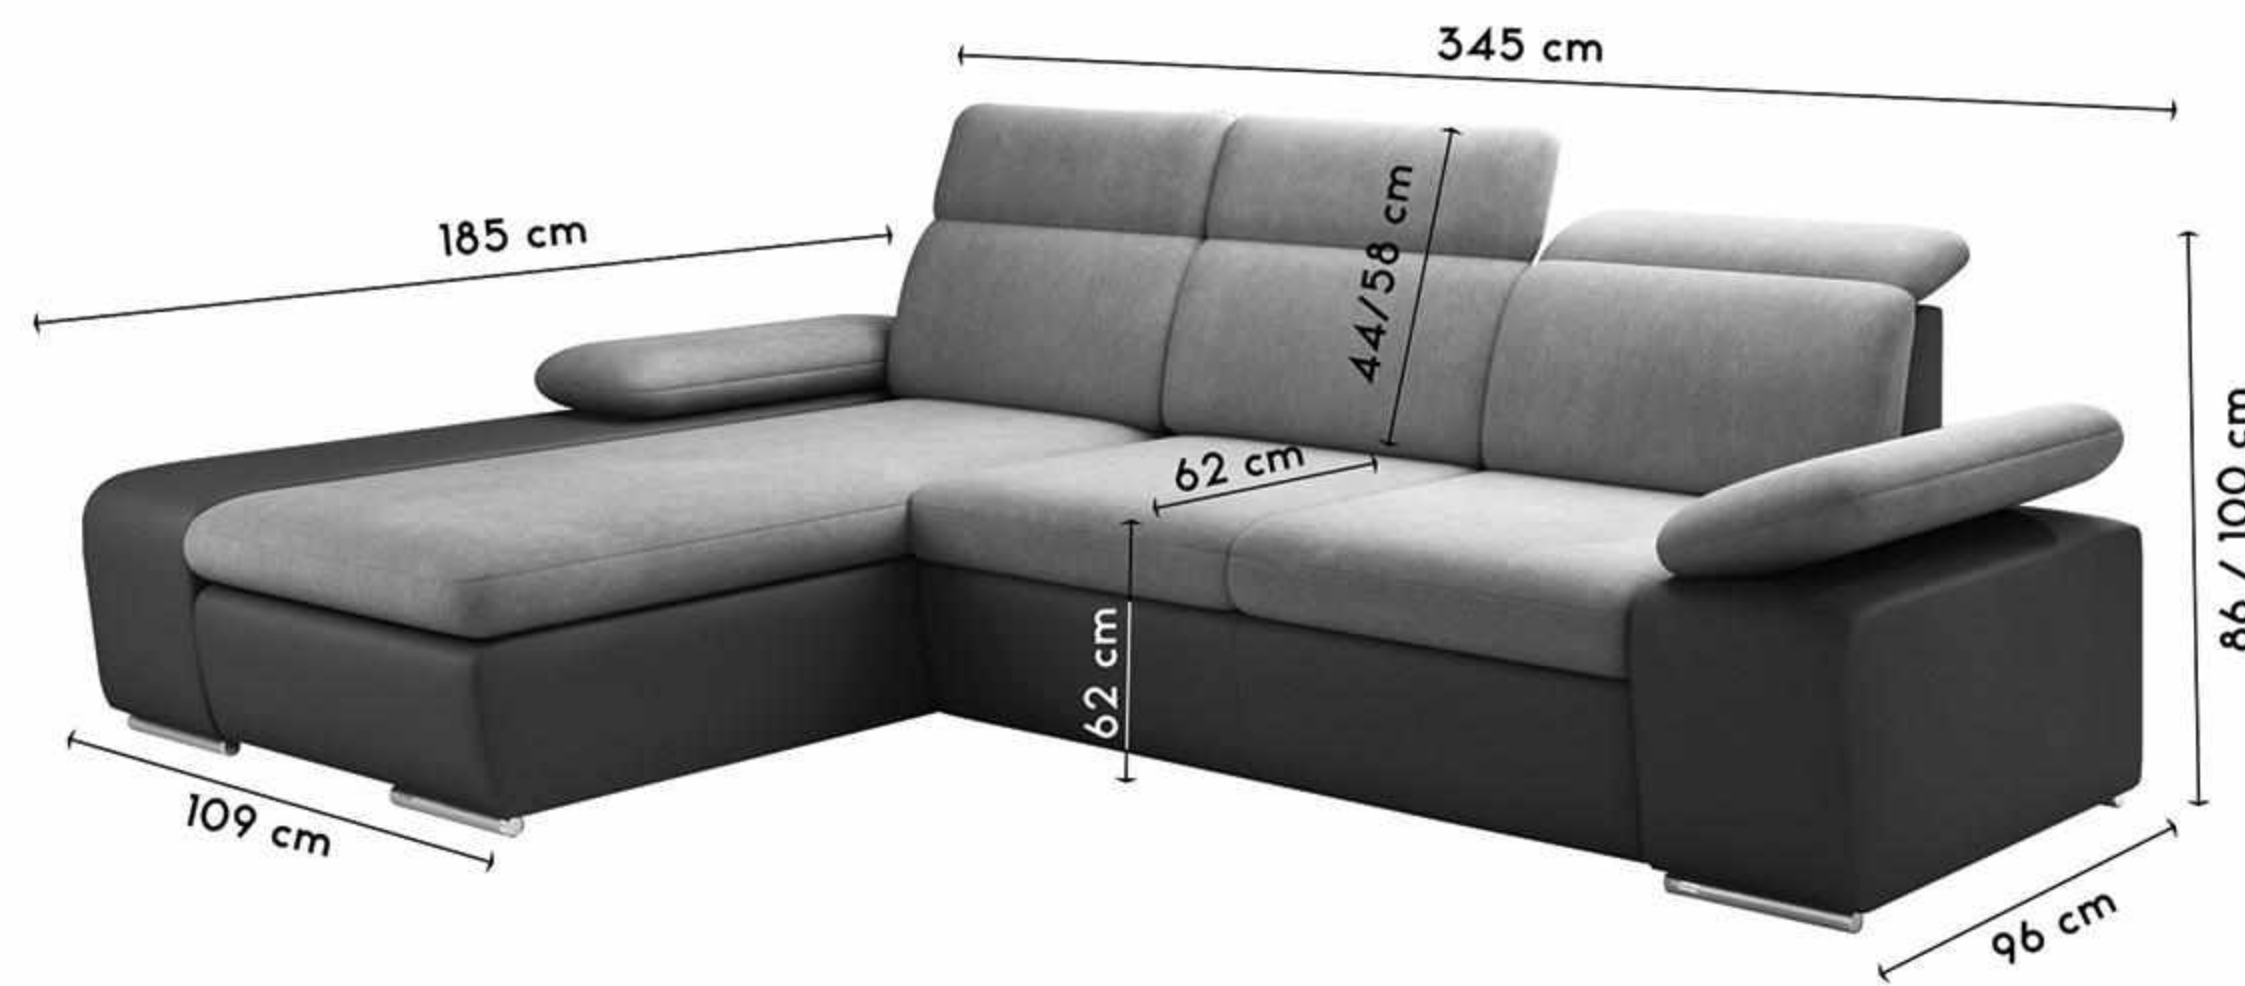

STOCK FABRIC