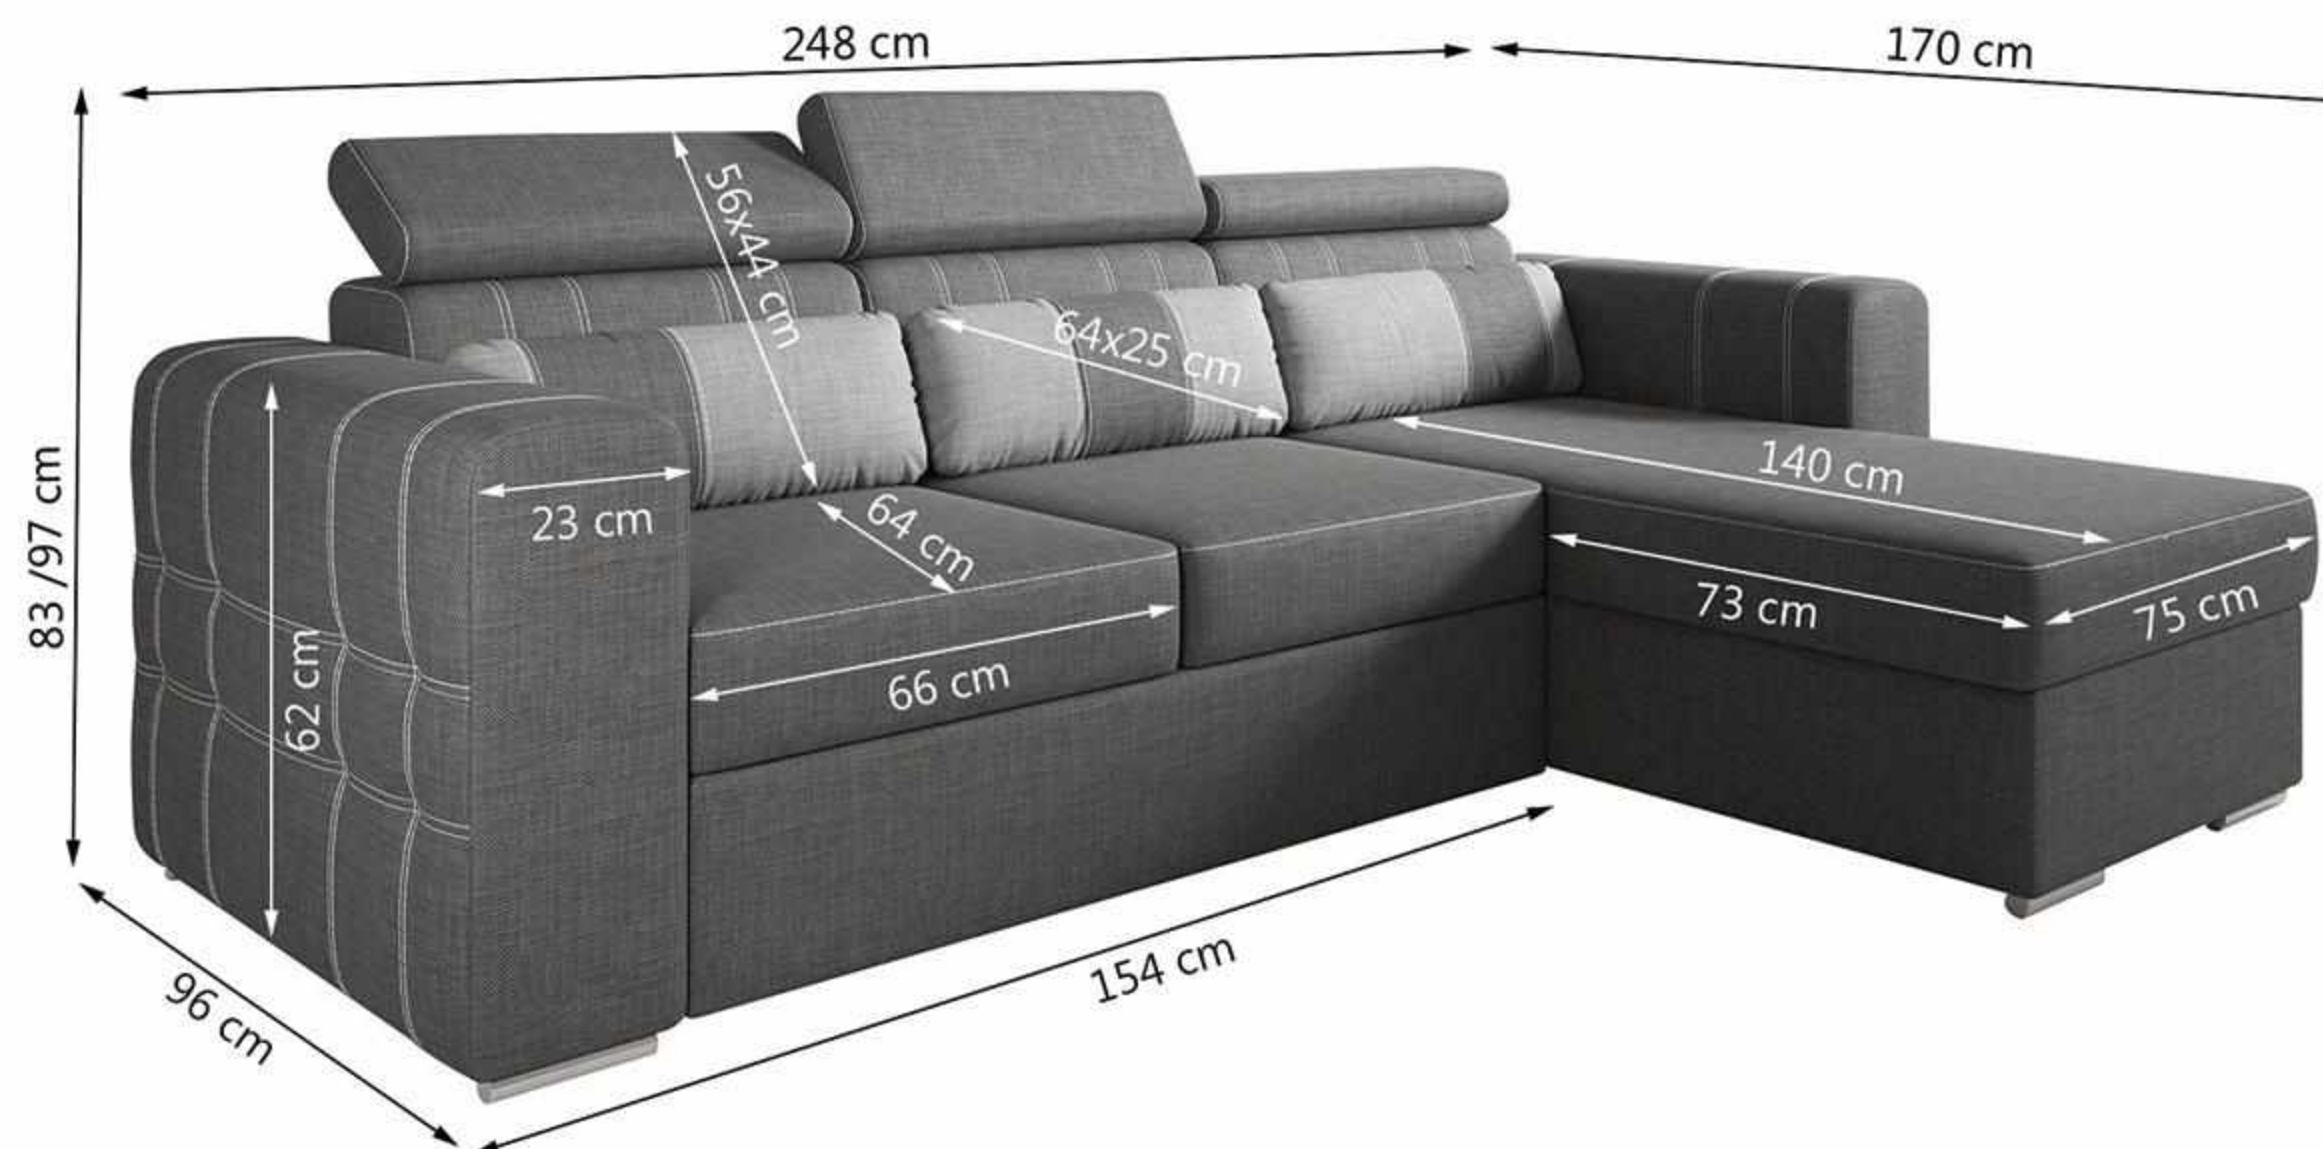

Divers

Collezi se réserve le droit de modifier la construction et les composants dans le but d'améliorer la durabilité de ses produits et la satisfaction de ses clients sans autre notification.

Une tolérance de 3 à 5 cm par rapport aux dimensions communiquées doit être acceptée.