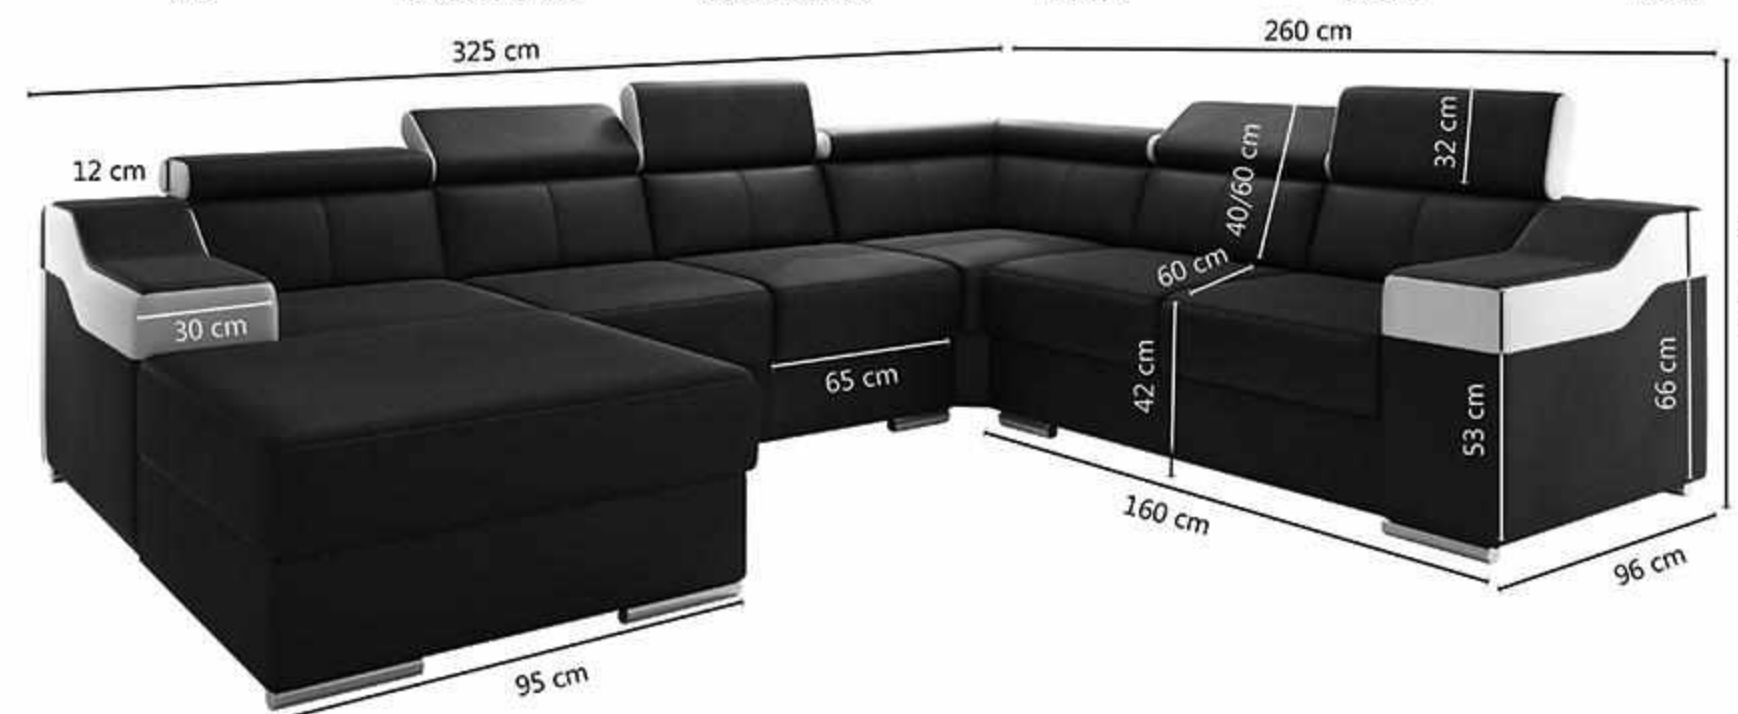

STOCK FABRIC