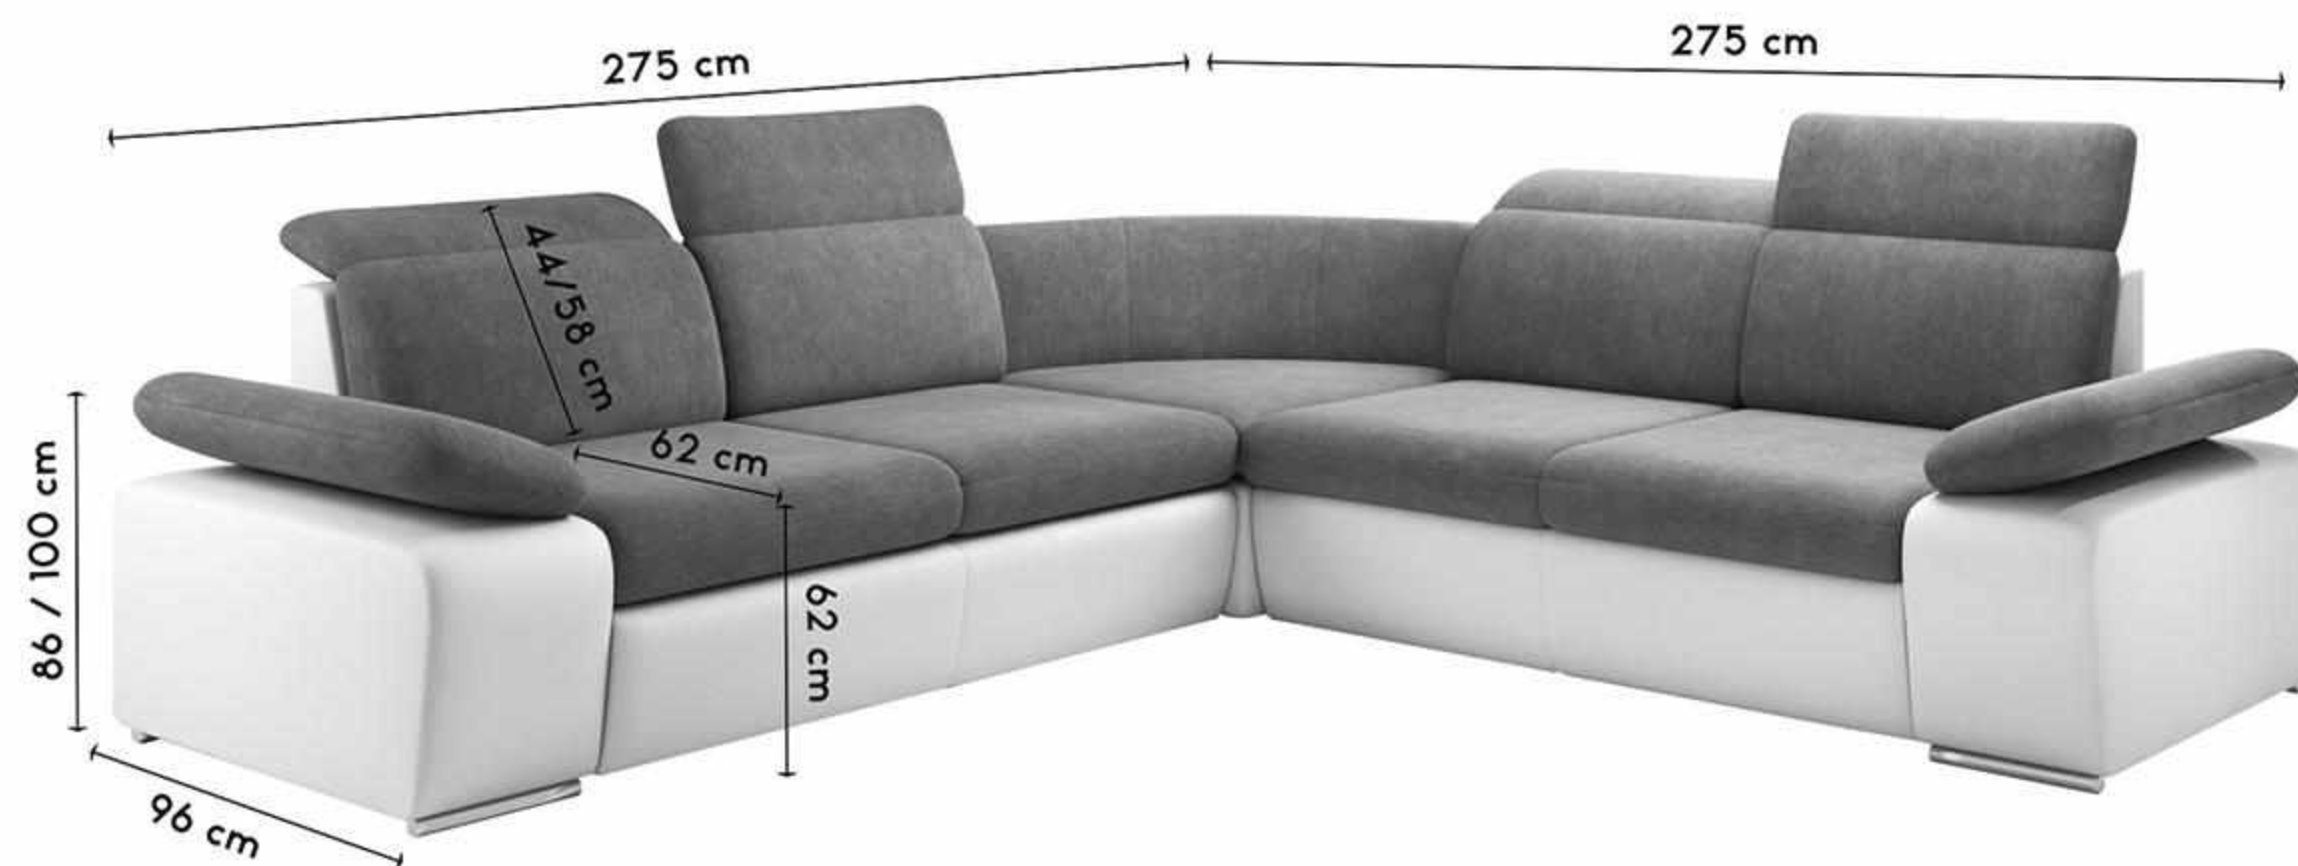

STOCK FABRIC