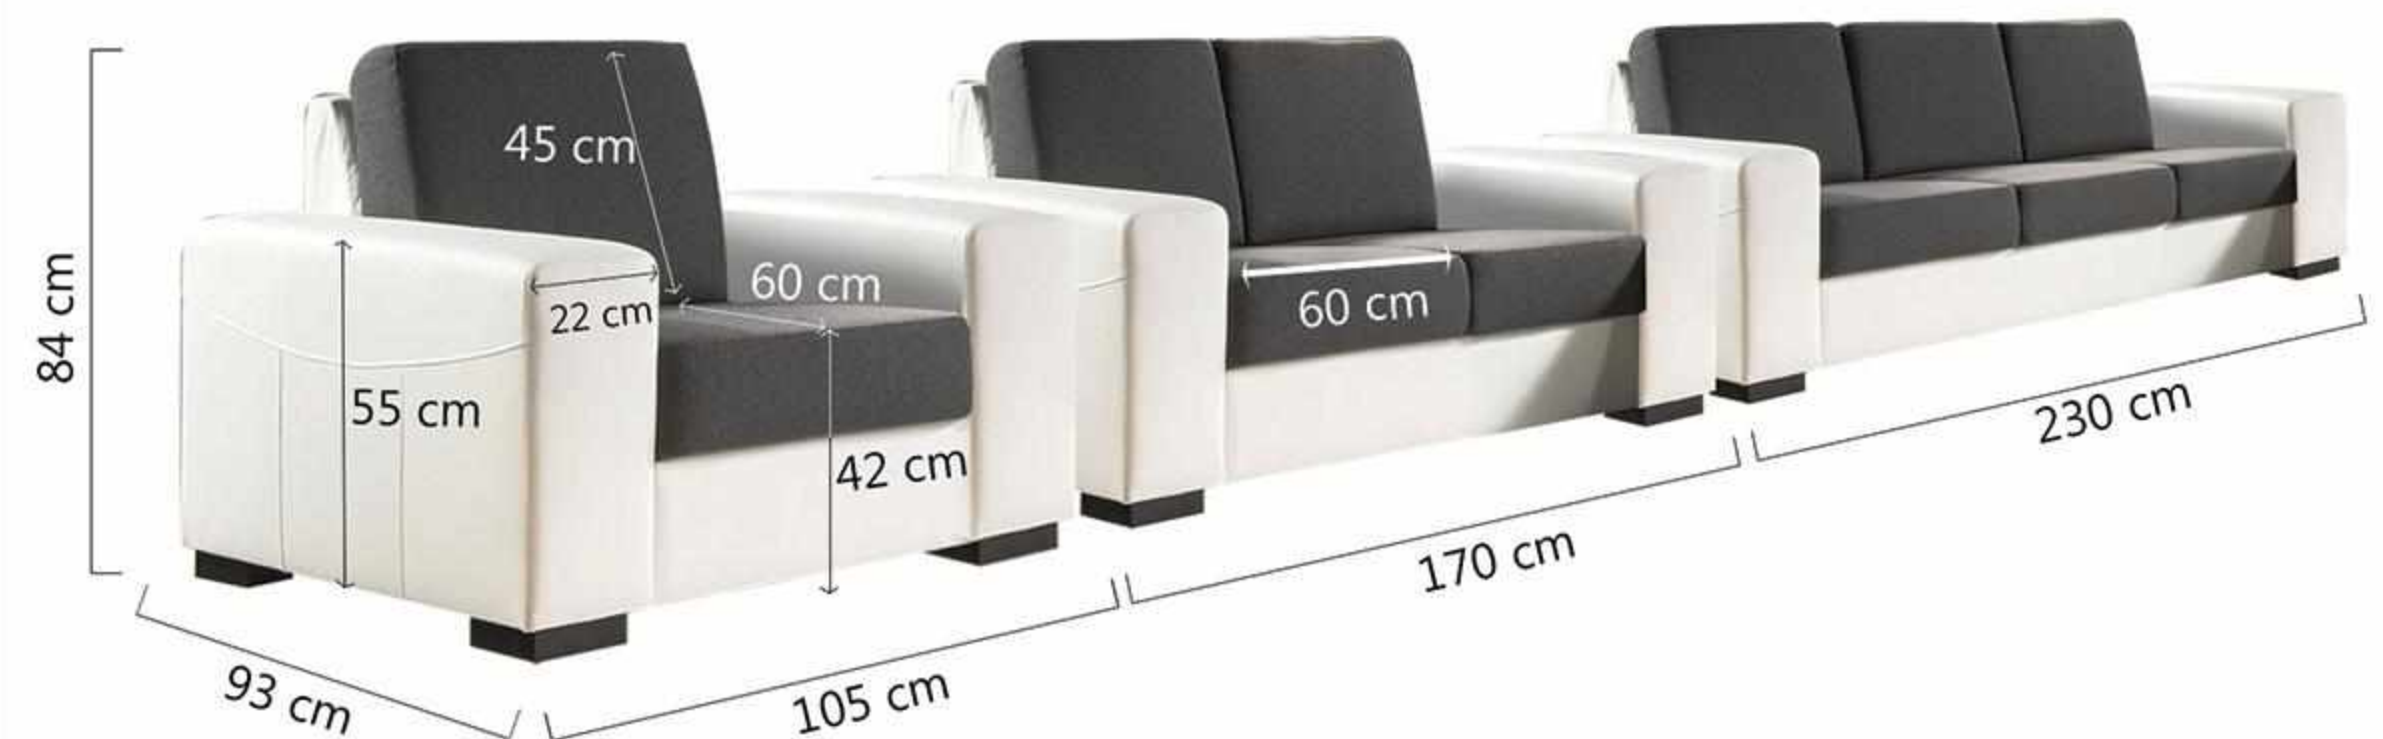

STOCK FABRIC