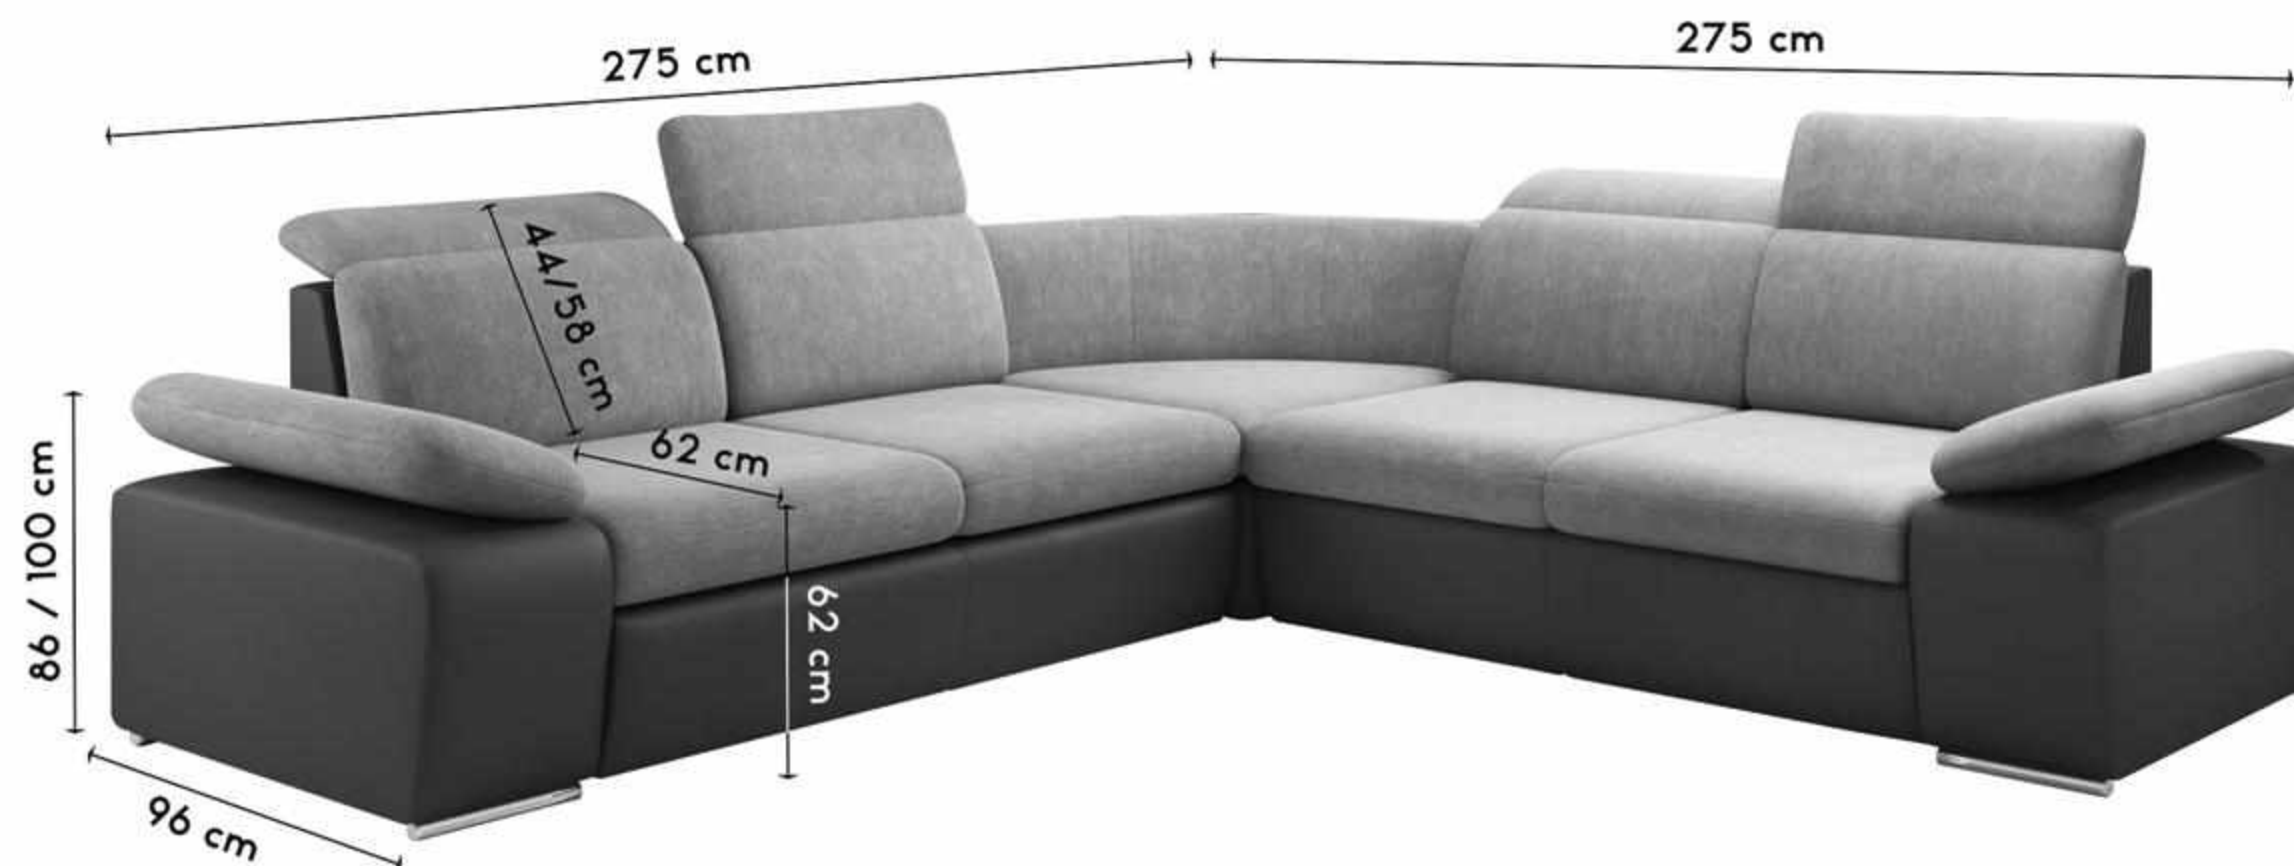

STOCK FABRIC