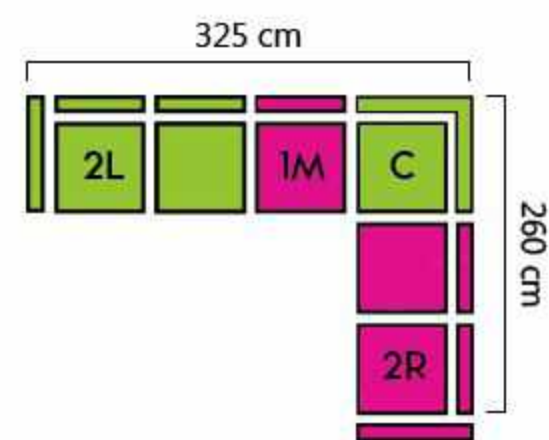

SARA

CORNER SOFA XL (2L+1M+C+2R)