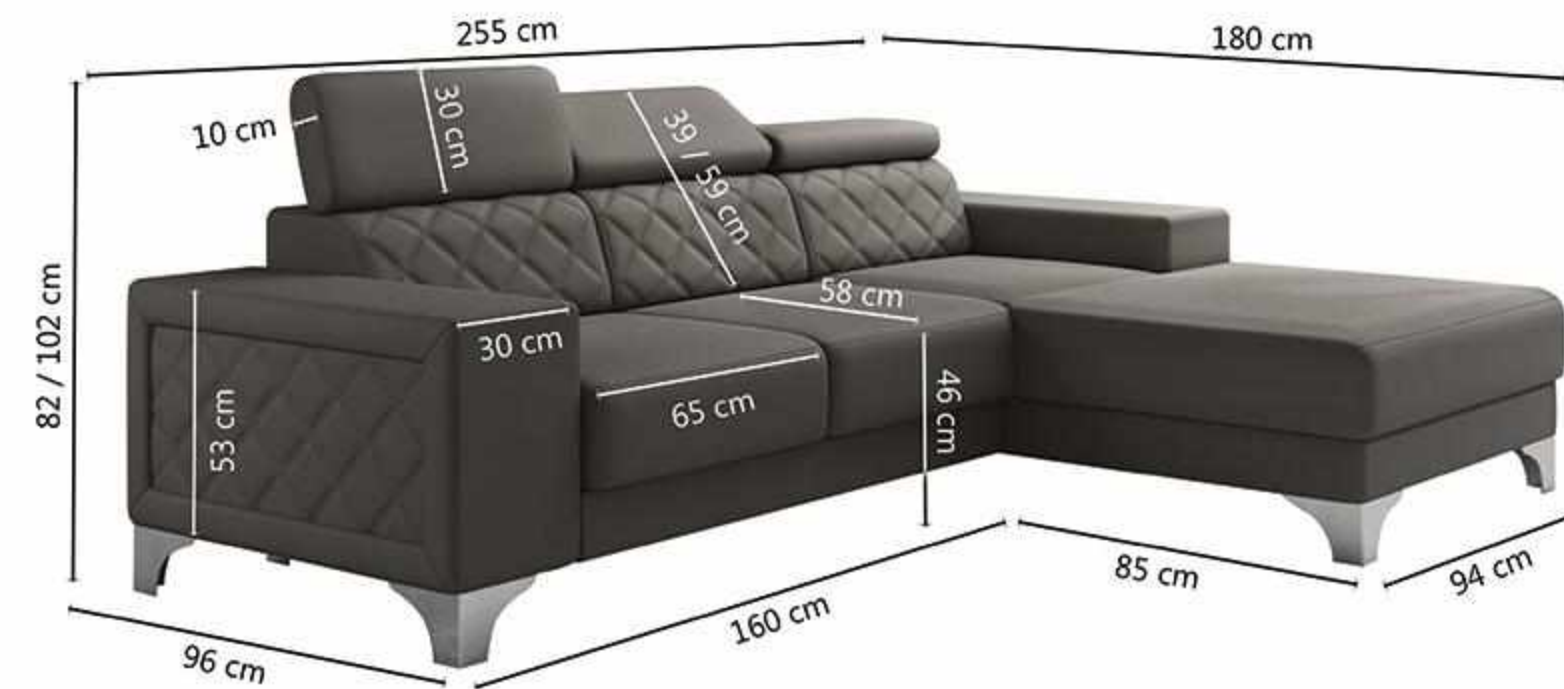

STOCK FABRIC