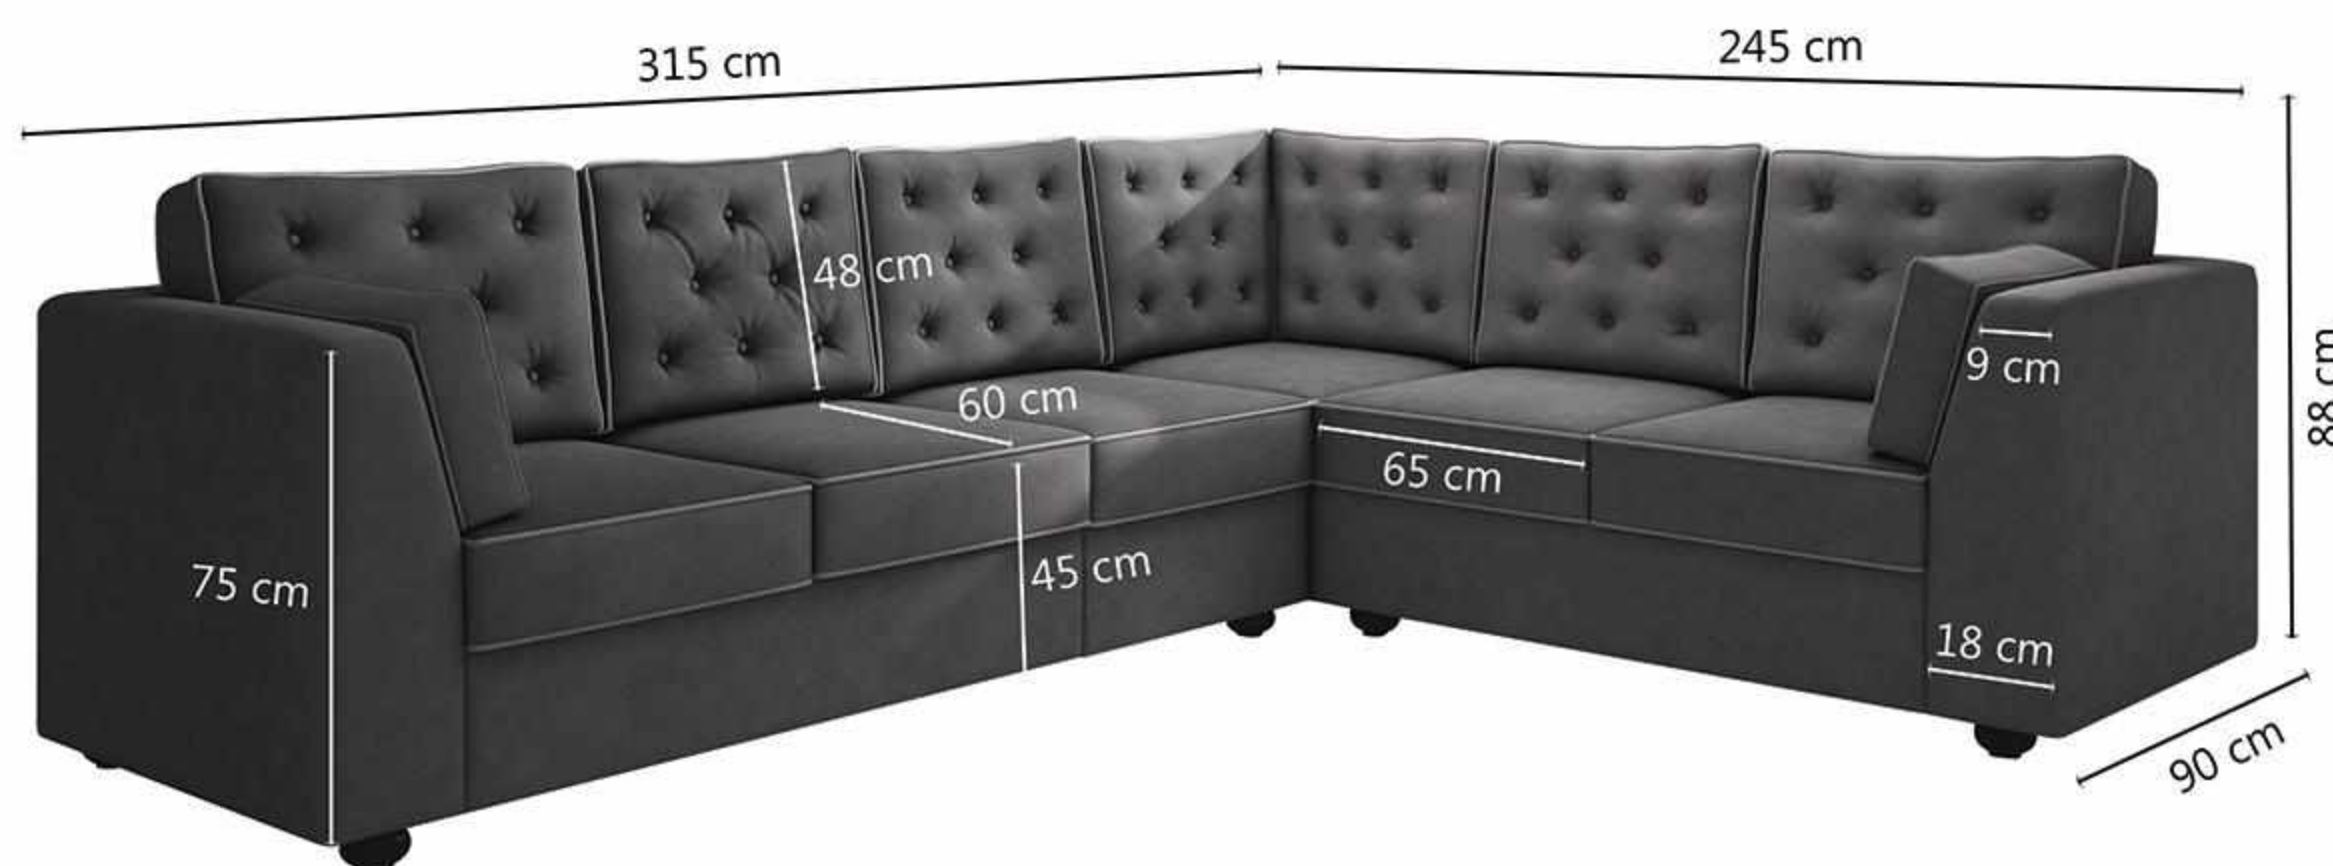

Une tolérance de 3 à 5 cm par rapport aux dimensions communiquées doit être acceptée.

STOCK FABRIC

VALERIA

CORNER SOFA XXL (OTM-L+C+2M+OTT-R)

REMOVABLE
CUSHIONS

NOSAG
SPRING

VALENTINA

CORNER SOFA XXL (OTT-L+C+2M+OTM-R)