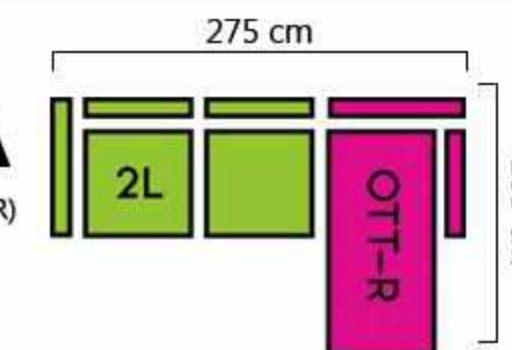

CORNER SOFA L (2L+OTT-R)

Technische gegevens

Structuur:	Spaanplaat HDF hardboardpaneel Massief hout, beuken en pijnbomen										
Ondervering:	Nosag gegolfde veren										
Zitting:	Polyurethaan schuim 30 kg / m3										
Rug en armleuningen:	Polyurethaanschuim 25 kg / m3 en riemen elastische gekruiste										
Pootjes:	PVC pootjes										
Pakket afmetingen:	<table border="0"> <tr> <td>Pakket 2L/R</td> <td>: L162 x P96 x H80 cm - 55kg</td> </tr> <tr> <td>Pakket 2M</td> <td>: L132 x P96 x H80 cm - 44kg</td> </tr> <tr> <td>Pakket 1M</td> <td>: L66 x P96 x H80 cm - 22kg</td> </tr> <tr> <td>Pakket C</td> <td>: L98 x P98 x H80 cm - 40kg</td> </tr> <tr> <td>Pakket OTT-L/R</td> <td>: L176 x P106 x H80 cm - 50kg</td> </tr> </table>	Pakket 2L/R	: L162 x P96 x H80 cm - 55kg	Pakket 2M	: L132 x P96 x H80 cm - 44kg	Pakket 1M	: L66 x P96 x H80 cm - 22kg	Pakket C	: L98 x P98 x H80 cm - 40kg	Pakket OTT-L/R	: L176 x P106 x H80 cm - 50kg
Pakket 2L/R	: L162 x P96 x H80 cm - 55kg										
Pakket 2M	: L132 x P96 x H80 cm - 44kg										
Pakket 1M	: L66 x P96 x H80 cm - 22kg										
Pakket C	: L98 x P98 x H80 cm - 40kg										
Pakket OTT-L/R	: L176 x P106 x H80 cm - 50kg										