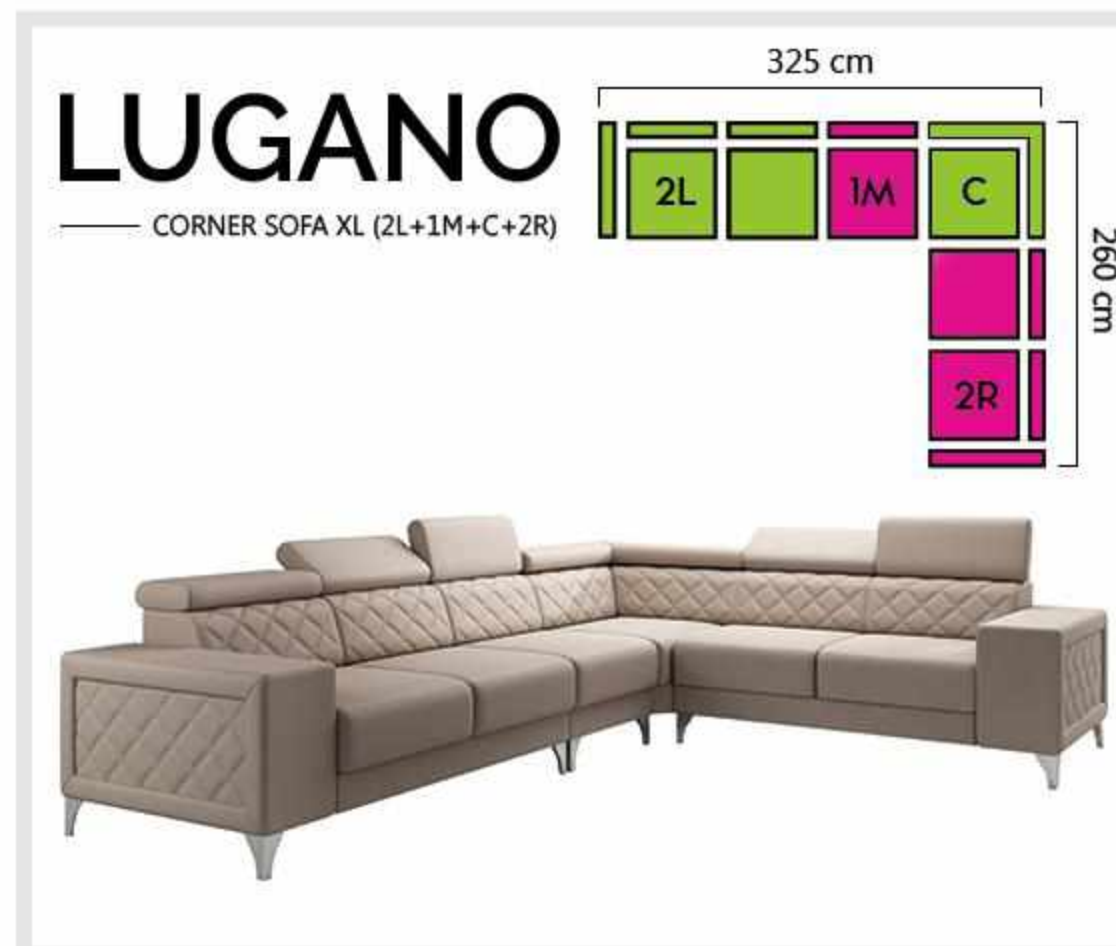

LUGANO

CORNER SOFA XXL (2L+C+2M+OTT-R)