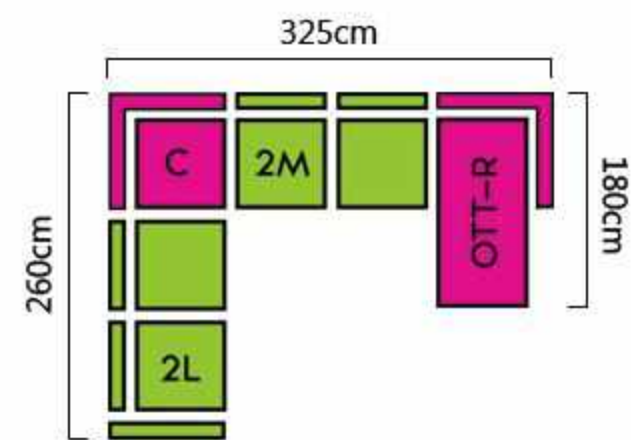

LUGANO

— CORNER SOFA XXL (2L+C+2M+OTT-R)