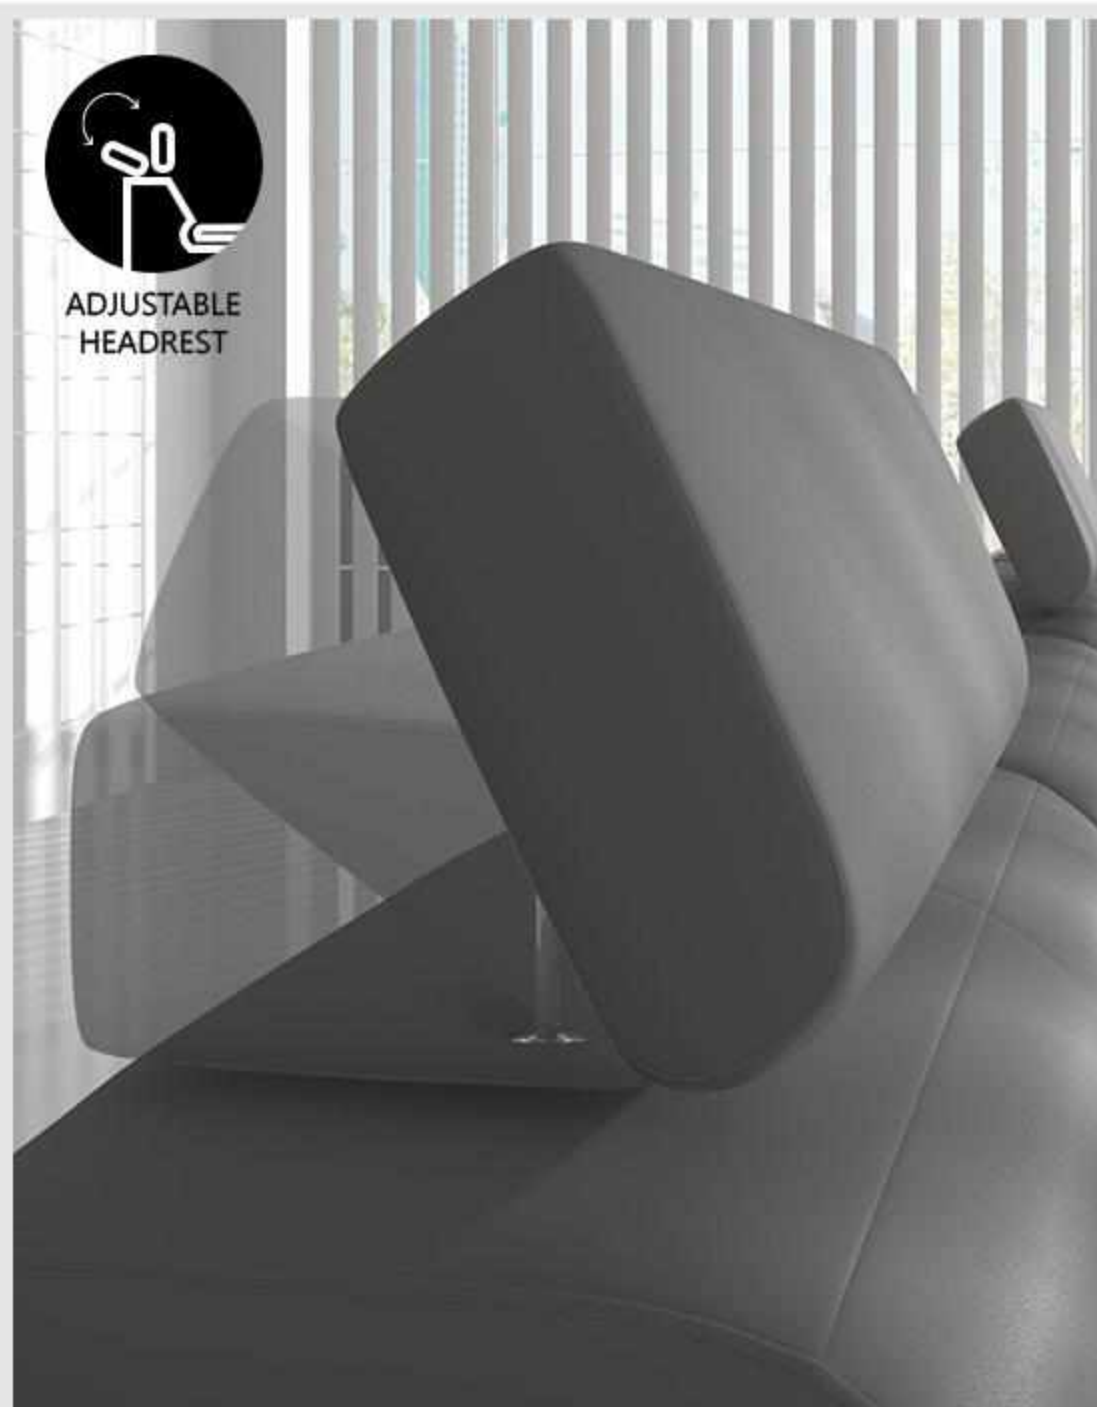

NOSAG
SPRING

MIAMI

CORNER SOFA XXL (2L+C+2M+OTT-R)

ADJUSTABLE HEADREST

Technische gegevens

Structuur:	Spaanplaat HDF hardboardpaneel Massief hout, beuken en pijnbomen										
Ondervering:	Nosag gegolfde veren										
Zitting:	Polyurethaan schuim 30 kg / m3										
Rug en armleningen:	Polyurethaanschuim 25 kg / m3 en riemen elastische gekruiste										
Pootjes:	PVC pootjes										
Pakket afmetingen:	<table border="0"> <tr> <td>Pakket 2L/R</td> <td>: L162 x P96 x H80 cm - 55kg</td> </tr> <tr> <td>Pakket 2M</td> <td>: L132 x P96 x H80 cm - 44kg</td> </tr> <tr> <td>Pakket 1M</td> <td>: L66 x P96 x H80 cm - 22kg</td> </tr> <tr> <td>Pakket C</td> <td>: L98 x P98 x H80 cm - 40kg</td> </tr> <tr> <td>Pakket OTT-L/R</td> <td>: L176 x P106 x H80 cm - 50kg</td> </tr> </table>	Pakket 2L/R	: L162 x P96 x H80 cm - 55kg	Pakket 2M	: L132 x P96 x H80 cm - 44kg	Pakket 1M	: L66 x P96 x H80 cm - 22kg	Pakket C	: L98 x P98 x H80 cm - 40kg	Pakket OTT-L/R	: L176 x P106 x H80 cm - 50kg
Pakket 2L/R	: L162 x P96 x H80 cm - 55kg										
Pakket 2M	: L132 x P96 x H80 cm - 44kg										
Pakket 1M	: L66 x P96 x H80 cm - 22kg										
Pakket C	: L98 x P98 x H80 cm - 40kg										
Pakket OTT-L/R	: L176 x P106 x H80 cm - 50kg										