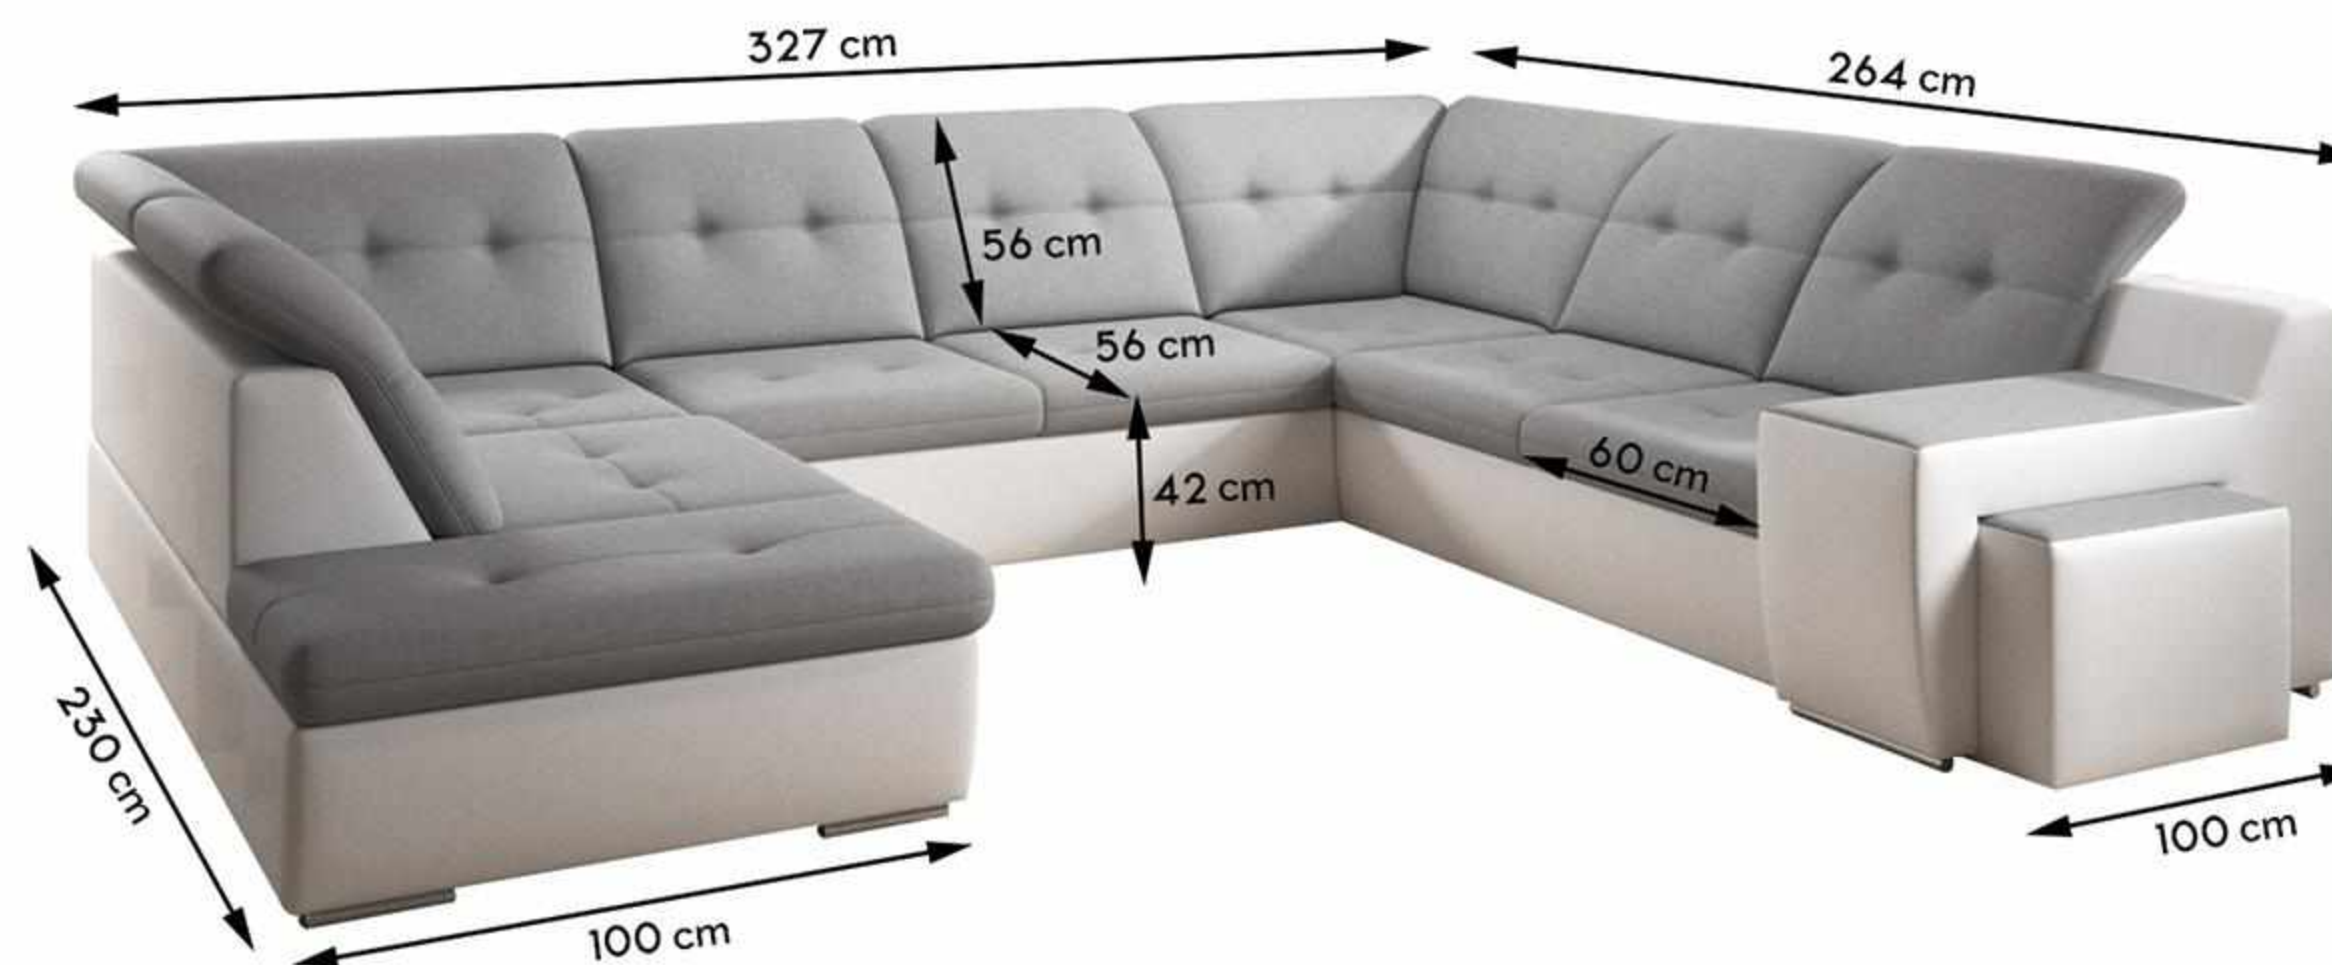

Divers

Collezi se réserve le droit de modifier la construction et les composants dans le but d'améliorer la durabilité de ses produits et la satisfaction de ses clients sans autre notification.

Une tolérance de 3 à 5 cm par rapport aux dimensions communiquées doit être acceptée.