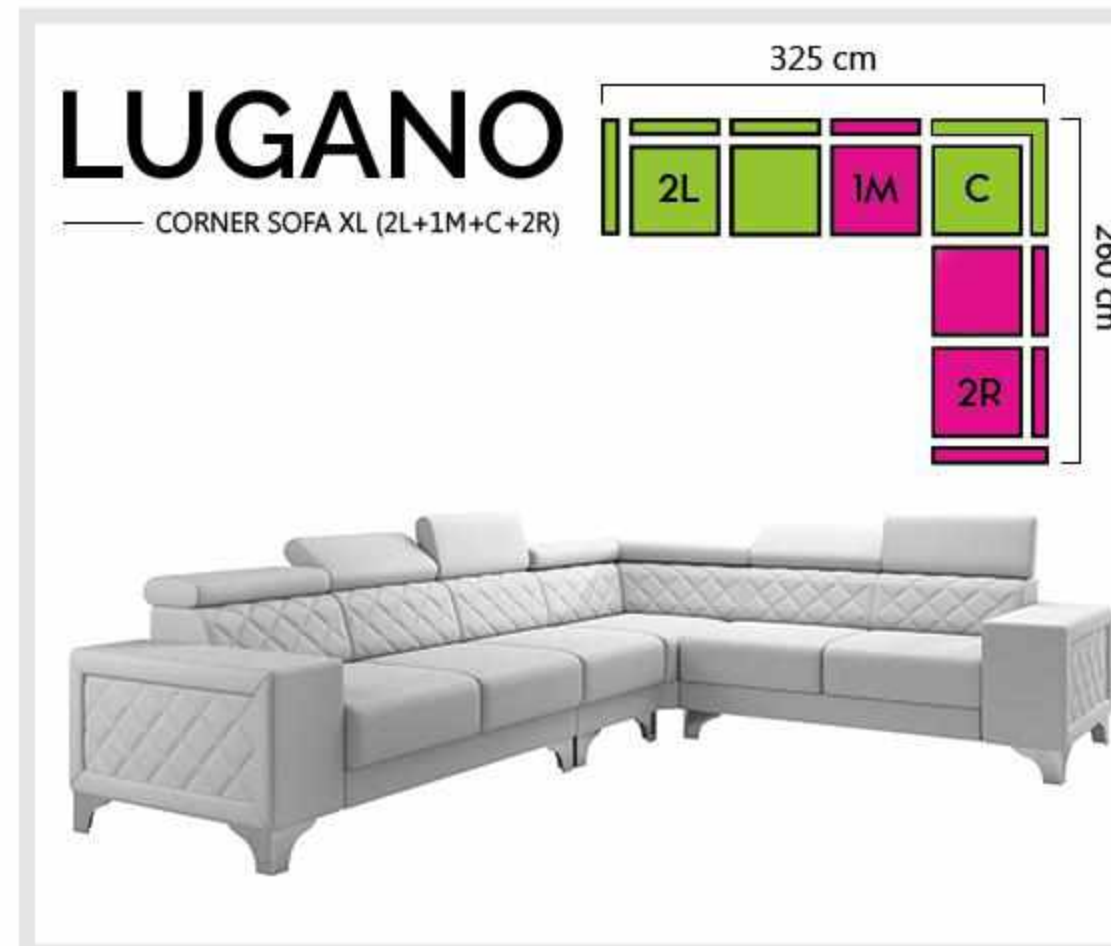

Une tolérance de 3 à 5 cm par rapport aux dimensions communiquées doit être acceptée.

STOCK FABRIC

KONGO 120
WHITE

LUGANO

— CORNER SOFA XXL (OTT-L+2M+C+2R)

REVERSIBLE
ASSEMBLY

ADJUSTABLE
HEADREST

NOSAG
SPRING

LUGANO

— CORNER SOFA XXL (2L+C+2M+OTT-R)

Technische gegevens

Structuur:	Spaanplaat HDF hardboardpaneel Massief hout, beuken en pijnbomen										
Ondervering:	Nosag gegolfde veren										
Zitting:	Polyurethaan schuim 30 kg / m3										
Rug en arMLEUNINGEN:	Polyurethaanschuim 25 kg / m3 en riemen elastische gekruiste										
Pootjes:	PVC pootjes										
Pakket afmetingen:	<table border="0"> <tr> <td>Pakket 2L/R</td> <td>: L162 x P96 x H80 cm - 55kg</td> </tr> <tr> <td>Pakket 2M</td> <td>: L132 x P96 x H80 cm - 44kg</td> </tr> <tr> <td>Pakket 1M</td> <td>: L66 x P96 x H80 cm - 22kg</td> </tr> <tr> <td>Pakket C</td> <td>: L98 x P98 x H80 cm - 40kg</td> </tr> <tr> <td>Pakket OTT-L/R</td> <td>: L176 x P106 x H80 cm - 50kg</td> </tr> </table>	Pakket 2L/R	: L162 x P96 x H80 cm - 55kg	Pakket 2M	: L132 x P96 x H80 cm - 44kg	Pakket 1M	: L66 x P96 x H80 cm - 22kg	Pakket C	: L98 x P98 x H80 cm - 40kg	Pakket OTT-L/R	: L176 x P106 x H80 cm - 50kg
Pakket 2L/R	: L162 x P96 x H80 cm - 55kg										
Pakket 2M	: L132 x P96 x H80 cm - 44kg										
Pakket 1M	: L66 x P96 x H80 cm - 22kg										
Pakket C	: L98 x P98 x H80 cm - 40kg										
Pakket OTT-L/R	: L176 x P106 x H80 cm - 50kg										