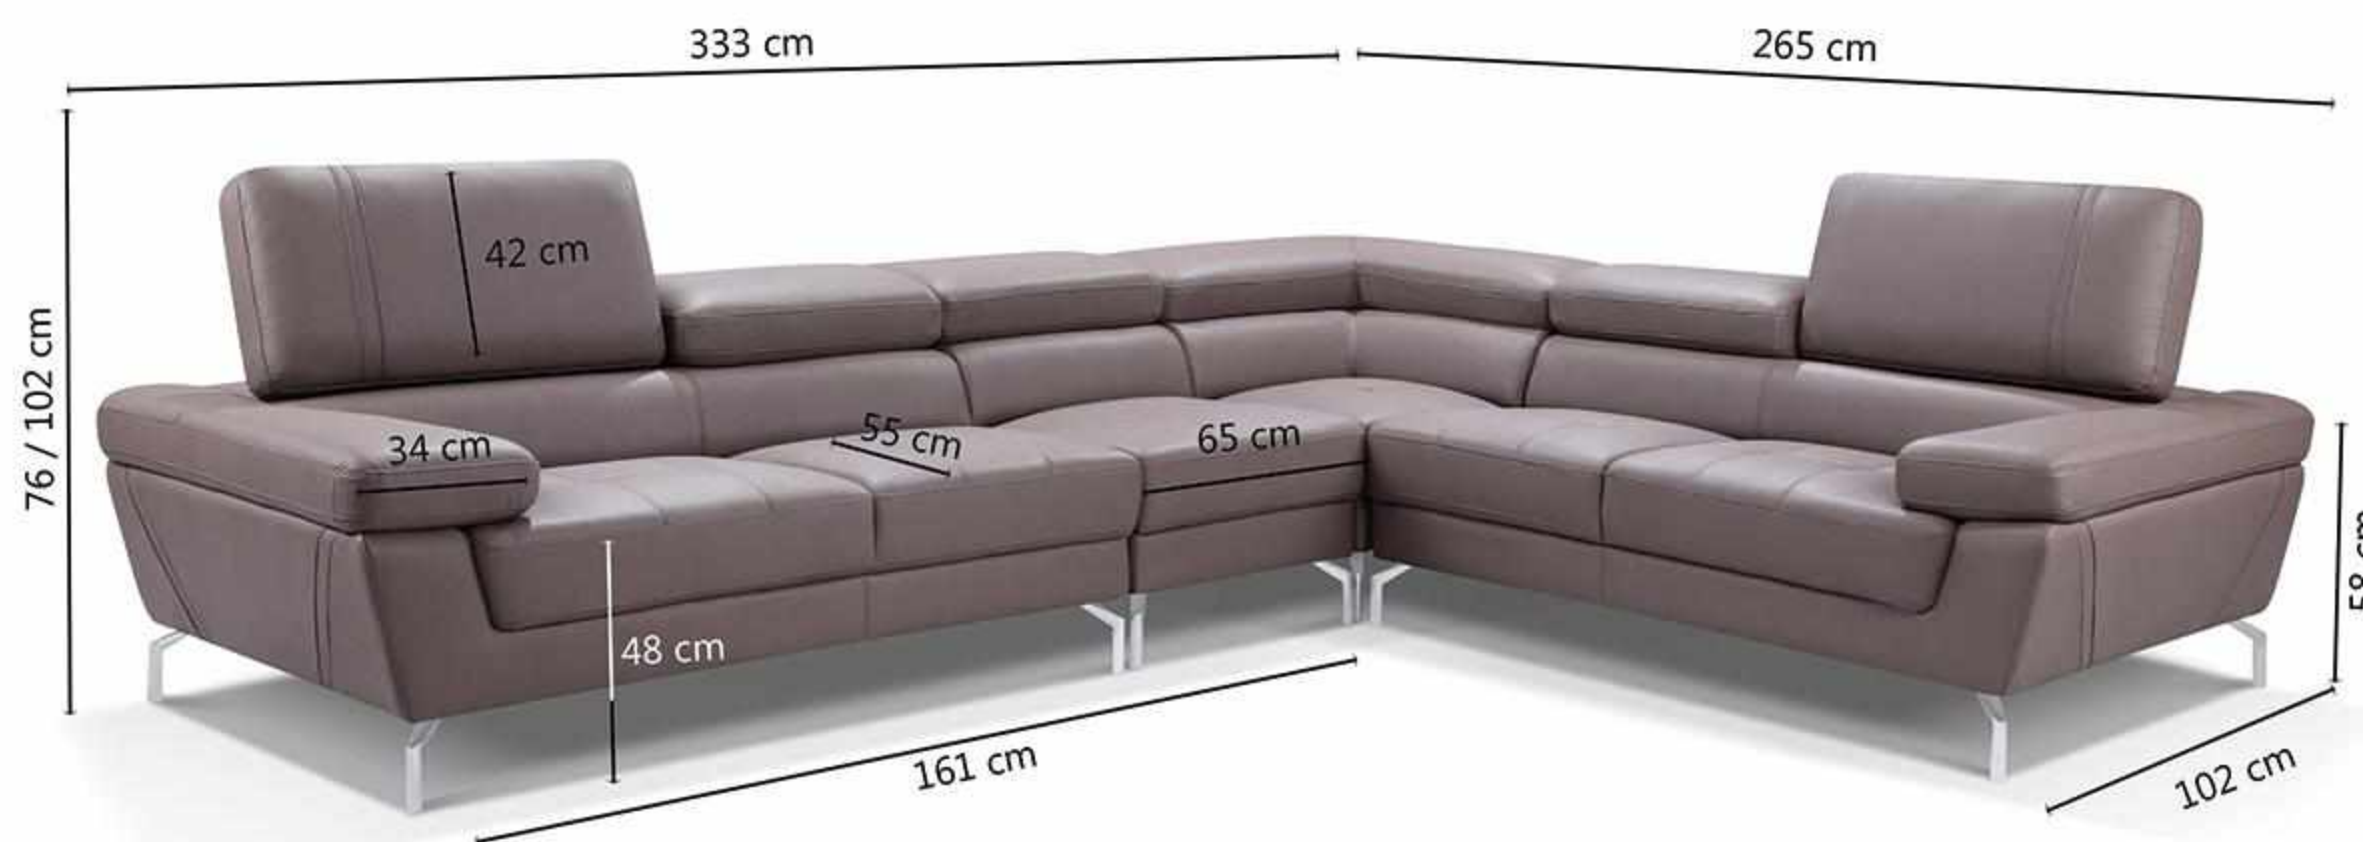

LARA

CORNER SOFA XL (2L+1M+C+2R)

ADJUSTABLE HEADREST

Hardness level

LARA

CORNER SOFA XL (2L+1M+C+2R)

STOCK FABRIC

Technische gegevens

Structuur: Spaanplaat
HDF hardboardpaneel
Massief hout, beuken en pijnbomen

Ondervering: Nosag gegolfde veren

Zitting: Polyurethaan schuim 30 kg / m³

Rug en armleuningen: Polyurethaanschuim 25 kg / m³ en riemen elastische gekruiste

Pootjes: Metaal pootjes

Pakket afmetingen:

Pakket 2L/R	: L162 x P96 x H80 cm - 55kg
Pakket 2M	: L132 x P96 x H80 cm - 44kg
Pakket 1M	: L66 x P96 x H80 cm - 22kg
Pakket C	: L98 x P98 x H80 cm - 40kg
Pakket OTT-L/R	: L176 x P106 x H80 cm - 50kg

Zorg ervoor dat u de afmetingen van uw deur / trap voor levering controleert

Diverse

Collezi voorbehoudt zich het recht om de vervaardiging en de samenstelling van haar producten, om de duurzaamheid te verbeteren en de voldoening van haar klanten, te wijzigen zonder andere kennisgeving.

Een tolerantie van 3 tot 5 cm tegenover de aangegeven afmetingen is toegelaten.

Données techniques

Structure: Panneau de particule
Panneau HDF isorel
Bois massif, hêtre et pin

Suspension: Ressorts ondulé nosag

Assises: Mousse de polyuréthane 30kg/m³

Dossiers et accoudoirs: Mousse de polyuréthane 25kg/m³ et sangles élastiques entrecroisées

Pieds: Pieds en métal

Dimensions colis:

Colis 2L/R	: L162 x P96 x H80 cm - 55kg
Colis 2M	: L132 x P96 x H80 cm - 44kg
Colis 1M	: L66 x P96 x H80 cm - 22kg
Colis C	: L98 x P98 x H80 cm - 40kg
Colis OTT-L/R	: L176 x P106 x H80 cm - 50kg

Veillez à bien vérifier les dimensions de votre porte / escalier pour la livraison.

Divers

Collezi se réserve le droit de modifier la construction et les composants dans le but d'améliorer la durabilité de ses produits et la satisfaction de ses clients sans autre notification.