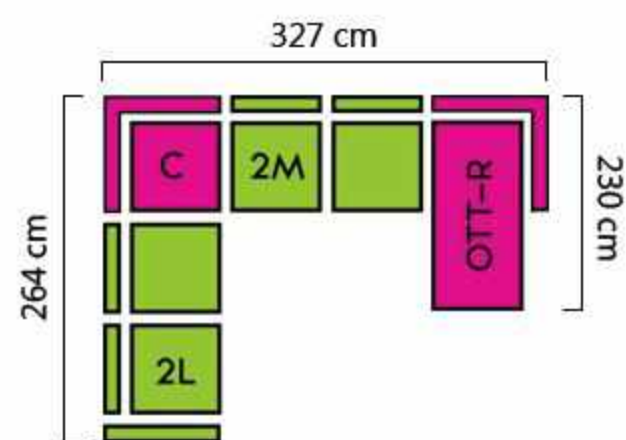

SIRIUS

CORNER SOFA XXL (2L+C+2M+OTT-R)