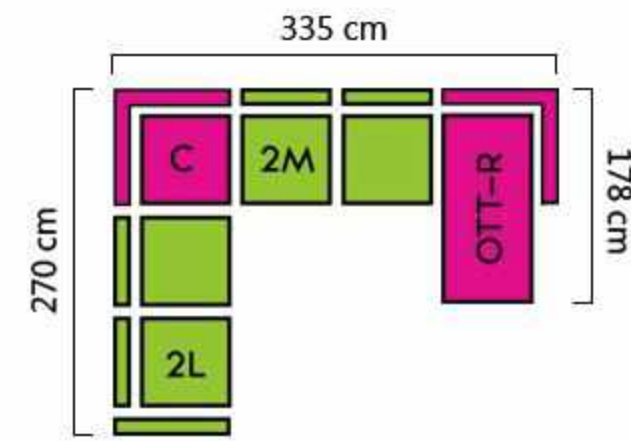

XXL SOFA

REMOVABLE
CUSHIONS

NOSAG
SPRING

MONA

— CORNER SOFA (2L+C+2M+OTT-R)

Technische gegevens

Structuur:	Spaanplaat HDF hardboardpaneel Massief hout, beuken en pijnbomen										
Ondervering:	Nosag gegolfde veren										
Zitting:	Polyurethaan schuim 30 kg / m3										
Rug en arMLEUNINGEN:	Polyurethaanschuim 25 kg / m3 en riemen elastische gekruiste										
Pootjes:	PVC pootjes										
Pakket afmetingen:	<table border="0"> <tr> <td>Pakket 2L/R</td> <td>: L172 x P95 x H75 cm - 42kg</td> </tr> <tr> <td>Pakket 2M</td> <td>: L140 x P95 x H75 cm - 30kg</td> </tr> <tr> <td>Pakket 1M</td> <td>: L70 x P95 x H75 cm - 15kg</td> </tr> <tr> <td>Pakket C</td> <td>: L107 x P95 x H75 cm - 34kg</td> </tr> <tr> <td>Pakket OTT-L/R</td> <td>: L176 x P106 x H75 cm - 48kg</td> </tr> </table>	Pakket 2L/R	: L172 x P95 x H75 cm - 42kg	Pakket 2M	: L140 x P95 x H75 cm - 30kg	Pakket 1M	: L70 x P95 x H75 cm - 15kg	Pakket C	: L107 x P95 x H75 cm - 34kg	Pakket OTT-L/R	: L176 x P106 x H75 cm - 48kg
Pakket 2L/R	: L172 x P95 x H75 cm - 42kg										
Pakket 2M	: L140 x P95 x H75 cm - 30kg										
Pakket 1M	: L70 x P95 x H75 cm - 15kg										
Pakket C	: L107 x P95 x H75 cm - 34kg										
Pakket OTT-L/R	: L176 x P106 x H75 cm - 48kg										