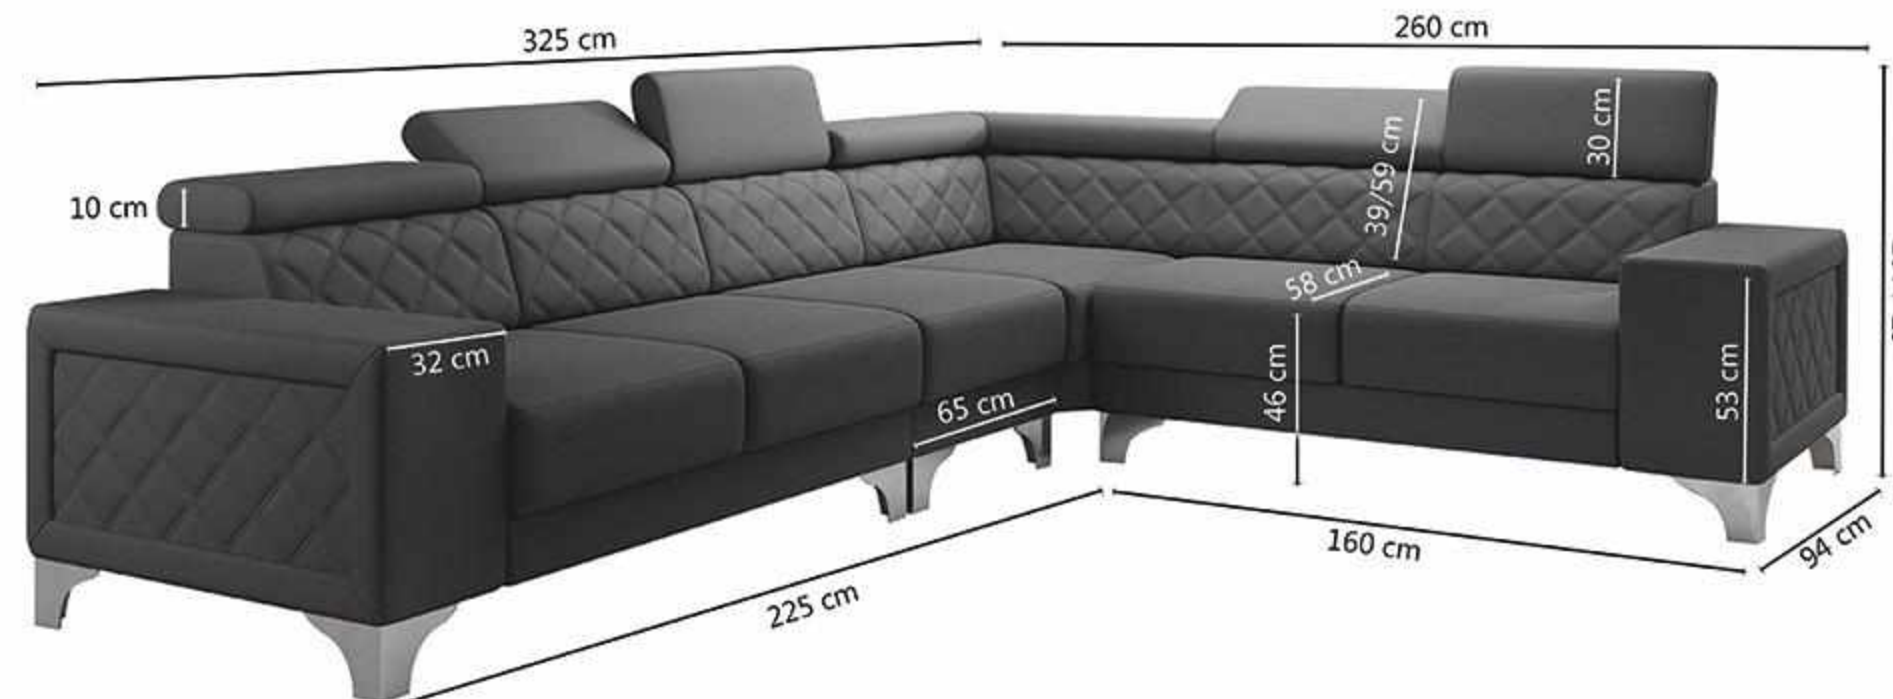

STOCK FABRIC