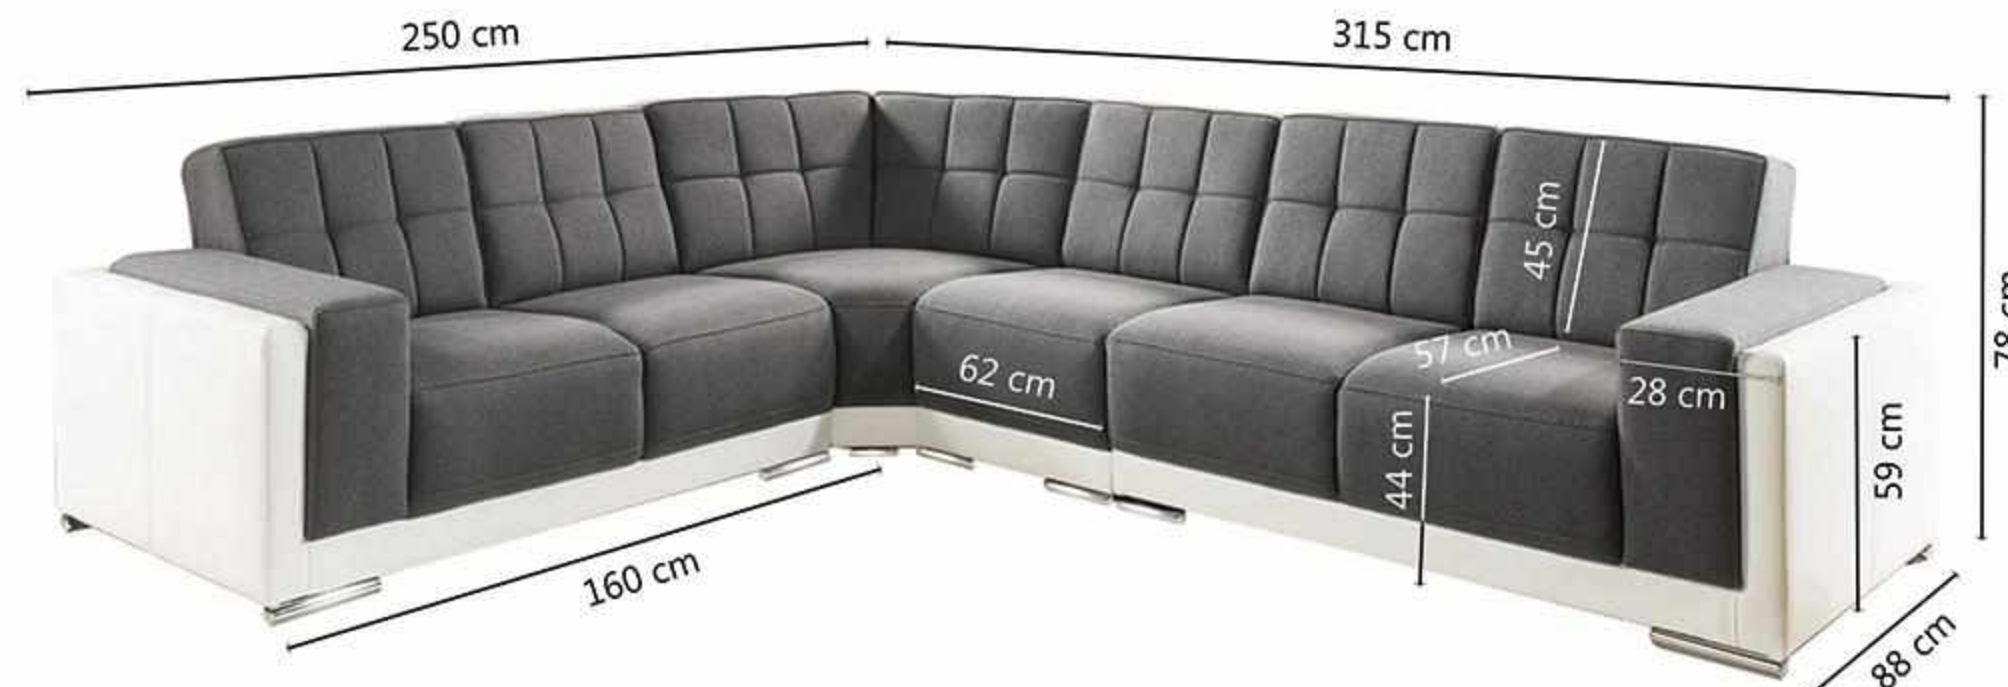

STOCK FABRIC