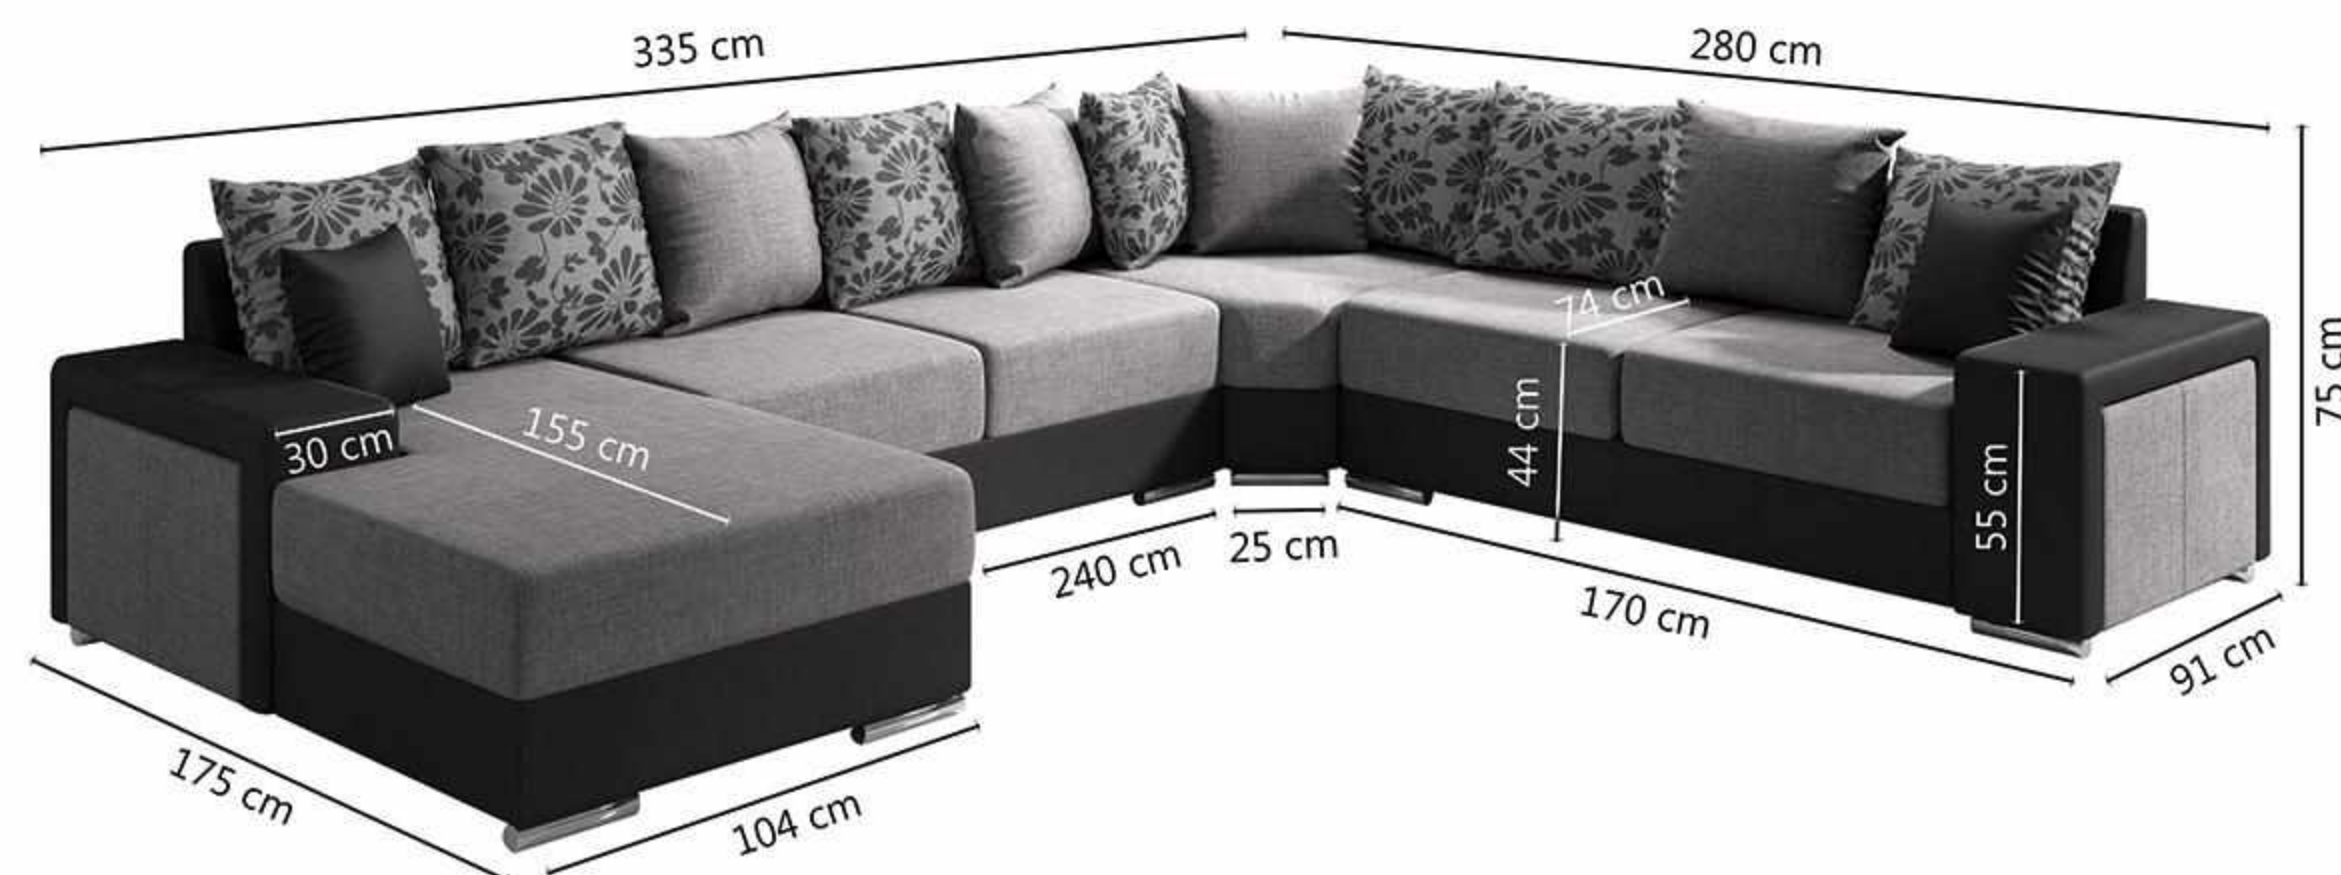

STOCK FABRIC