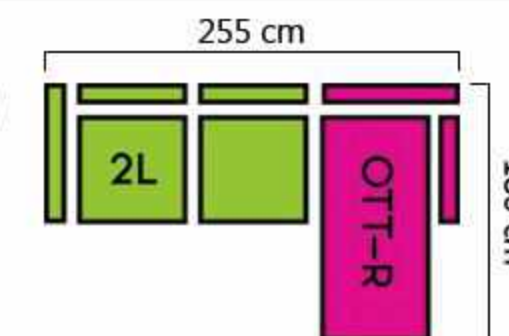

LUGANO

— CORNER SOFA XXL (2L+C+2M+OTT-R)

LUGANO

— CORNER SOFA XL (2L+1M+C+2R)

LUGANO

— CORNER SOFA L (2L+OTT-R)

Technische gegevens

Structuur:	Spaanplaat HDF hardboardpaneel Massief hout, beuken en pijnbomen										
Ondervering:	Nosag gegolfde veren										
Zitting:	Polyurethaan schuim 30 kg / m ³										
Rug en arMLEUNINGEN:	Polyurethaanschuim 25 kg / m ³ en riemen elastische gekruiste										
Pootjes:	PVC pootjes										
Pakket afmetingen:	<table border="0"> <tr> <td>Pakket 2L/R</td> <td>: L162 x P96 x H80 cm - 55kg</td> </tr> <tr> <td>Pakket 2M</td> <td>: L132 x P96 x H80 cm - 44kg</td> </tr> <tr> <td>Pakket 1M</td> <td>: L66 x P96 x H80 cm - 22kg</td> </tr> <tr> <td>Pakket C</td> <td>: L98 x P98 x H80 cm - 40kg</td> </tr> <tr> <td>Pakket OTT-L/R</td> <td>: L176 x P106 x H80 cm - 50kg</td> </tr> </table>	Pakket 2L/R	: L162 x P96 x H80 cm - 55kg	Pakket 2M	: L132 x P96 x H80 cm - 44kg	Pakket 1M	: L66 x P96 x H80 cm - 22kg	Pakket C	: L98 x P98 x H80 cm - 40kg	Pakket OTT-L/R	: L176 x P106 x H80 cm - 50kg
Pakket 2L/R	: L162 x P96 x H80 cm - 55kg										
Pakket 2M	: L132 x P96 x H80 cm - 44kg										
Pakket 1M	: L66 x P96 x H80 cm - 22kg										
Pakket C	: L98 x P98 x H80 cm - 40kg										
Pakket OTT-L/R	: L176 x P106 x H80 cm - 50kg										