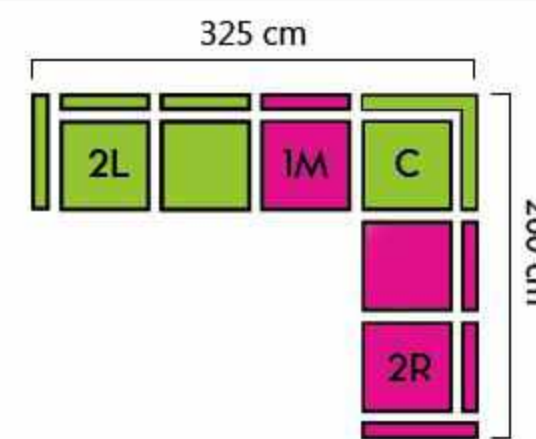

LUGANO

CORNER SOFA XXL (2L+C+2M+OTT-R)

LUGANO

CORNER SOFA XL (2L+1M+C+2R)

LUGANO

CORNER SOFA L (2L+OTT-R)

Technische gegevens

Structuur:	Spaanplaat HDF hardboardpaneel Massief hout, beuken en pijnbomen										
Ondervering:	Nosag gegolfde veren										
Zitting:	Polyurethaan schuim 30 kg / m3										
Rug en arMLEUNINGEN:	Polyurethaanschuim 25 kg / m3 en riemen elastische gekruiste										
Pootjes:	PVC pootjes										
Pakket afmetingen:	<table border="0"> <tr> <td>Pakket 2L/R</td> <td>: L162 x P96 x H80 cm - 55kg</td> </tr> <tr> <td>Pakket 2M</td> <td>: L132 x P96 x H80 cm - 44kg</td> </tr> <tr> <td>Pakket 1M</td> <td>: L66 x P96 x H80 cm - 22kg</td> </tr> <tr> <td>Pakket C</td> <td>: L98 x P98 x H80 cm - 40kg</td> </tr> <tr> <td>Pakket OTT-L/R</td> <td>: L176 x P106 x H80 cm - 50kg</td> </tr> </table>	Pakket 2L/R	: L162 x P96 x H80 cm - 55kg	Pakket 2M	: L132 x P96 x H80 cm - 44kg	Pakket 1M	: L66 x P96 x H80 cm - 22kg	Pakket C	: L98 x P98 x H80 cm - 40kg	Pakket OTT-L/R	: L176 x P106 x H80 cm - 50kg
Pakket 2L/R	: L162 x P96 x H80 cm - 55kg										
Pakket 2M	: L132 x P96 x H80 cm - 44kg										
Pakket 1M	: L66 x P96 x H80 cm - 22kg										
Pakket C	: L98 x P98 x H80 cm - 40kg										
Pakket OTT-L/R	: L176 x P106 x H80 cm - 50kg										