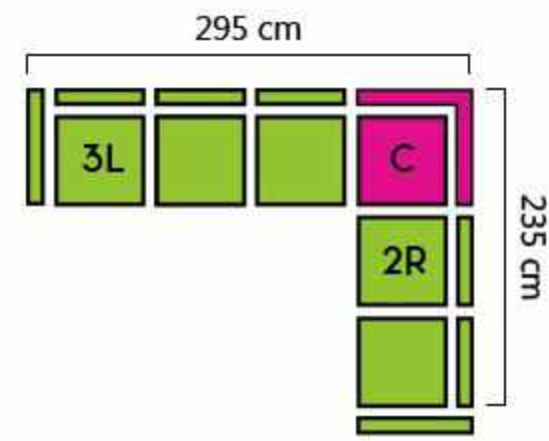

ROTTERDAM

CORNER SOFA (3L+C+2R)

ROTTERDAM
CORNER SOFA (3L+OTT-R)

Technische gegevens

Structuur:	Spaanplaat HDF hardboardpaneel Massief hout, beuken en pijnbomen
Ondervering:	Nosag gegolfde veren
Zitting:	Polyurethaan schuim 30 kg / m³
Rug en armleningen:	Polyurethaanschuim 25 kg / m³ en riemen elastische gekruiste
Pootjes:	PVC pootjes
Pakket afmetingen:	<table border="0"> <tr> <td>Pakket 3L/R</td> <td>: L202 x P95 x H75 cm - 57kg</td> </tr> <tr> <td>Pakket 2L/R</td> <td>: L160 x P95 x H75 cm - 42kg</td> </tr> <tr> <td>Pakket C</td> <td>: L107 x P107 x H75 cm - 33kg</td> </tr> <tr> <td>Pakket OTT-L/R</td> <td>: L200 x P100 x H75 cm - 50kg</td> </tr> </table>

Données techniques

Structure:	Panneau de particule Panneau HDF isorel Bois massif, hêtre et pin
Suspension:	Ressorts ondulé nosag
Assises:	Mousse de polyuréthane 30kg/m³
Dossiers et accoudoirs:	Mousse de polyuréthane 25kg/m³ et sangles élastiques entrecroisées
Pieds:	Pieds en PVC
Dimensions colis:	<table border="0"> <tr> <td>Colis 3L/R</td> <td>: L202 x P95 x H75 cm - 57kg</td> </tr> <tr> <td>Colis 2L/R</td> <td>: L160 x P95 x H75 cm - 42kg</td> </tr> <tr> <td>Colis C</td> <td>: L107 x P107 x H75 cm - 33kg</td> </tr> <tr> <td>Colis OTT-L/R</td> <td>: L200 x P100 x H75 cm - 50kg</td> </tr> </table>

Zorg ervoor dat u de afmetingen van uw deur / trap voor levering controleert.

Diverse

Collezi voorbehoudt zich het recht om de vervaardiging en de samenstelling van haar producten, om de duurzaamheid te verbeteren en de voldoening van haar klanten, te wijzigen zonder andere kennisgeving.

Een tolerantie van 3 to 5 cm tegenover de aangegeven afmetingen is toegelaten.

Veillez à bien vérifier les dimensions de votre porte / escalier pour la livraison.

Divers

Collezi se réserve le droit de modifier la construction et les composants dans le but d'améliorer la durabilité de ses produits et la satisfaction de ses clients sans autre notification.

Une tolérance de 3 à 5 cm par rapport aux dimensions communiquées doit être acceptée.

STOCK FABRIC