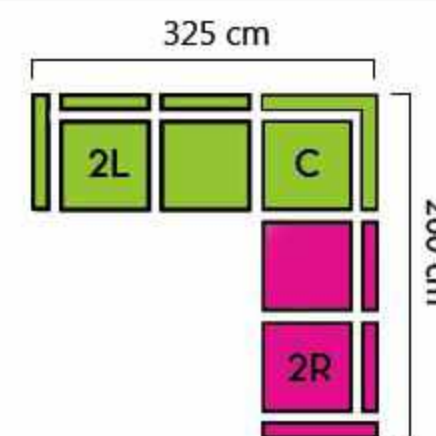

NANDO

— CORNER SOFA L (2L+OTT-R)

Technische gegevens

Structuur:	Spaanplaat HDF hardboardpaneel Massief hout, beuken en pijnbomen										
Ondervering:	Nosag gegolfde veren										
Zitting:	Polyurethaan schuim 30 kg / m ³										
Rug en armleningen:	Polyurethaanschuim 25 kg / m ³ en riemen elastische gekruiste										
Pootjes:	PVC pootjes										
Pakket afmetingen:	<table border="0"> <tr> <td>Pakket 2L/R</td> <td>: L162 x P96 x H80 cm - 55kg</td> </tr> <tr> <td>Pakket 2M</td> <td>: L132 x P96 x H80 cm - 44kg</td> </tr> <tr> <td>Pakket 1M</td> <td>: L66 x P96 x H80 cm - 22kg</td> </tr> <tr> <td>Pakket C</td> <td>: L98 x P98 x H80 cm - 40kg</td> </tr> <tr> <td>Pakket OTT-L/R</td> <td>: L176 x P106 x H80 cm - 50kg</td> </tr> </table>	Pakket 2L/R	: L162 x P96 x H80 cm - 55kg	Pakket 2M	: L132 x P96 x H80 cm - 44kg	Pakket 1M	: L66 x P96 x H80 cm - 22kg	Pakket C	: L98 x P98 x H80 cm - 40kg	Pakket OTT-L/R	: L176 x P106 x H80 cm - 50kg
Pakket 2L/R	: L162 x P96 x H80 cm - 55kg										
Pakket 2M	: L132 x P96 x H80 cm - 44kg										
Pakket 1M	: L66 x P96 x H80 cm - 22kg										
Pakket C	: L98 x P98 x H80 cm - 40kg										
Pakket OTT-L/R	: L176 x P106 x H80 cm - 50kg										