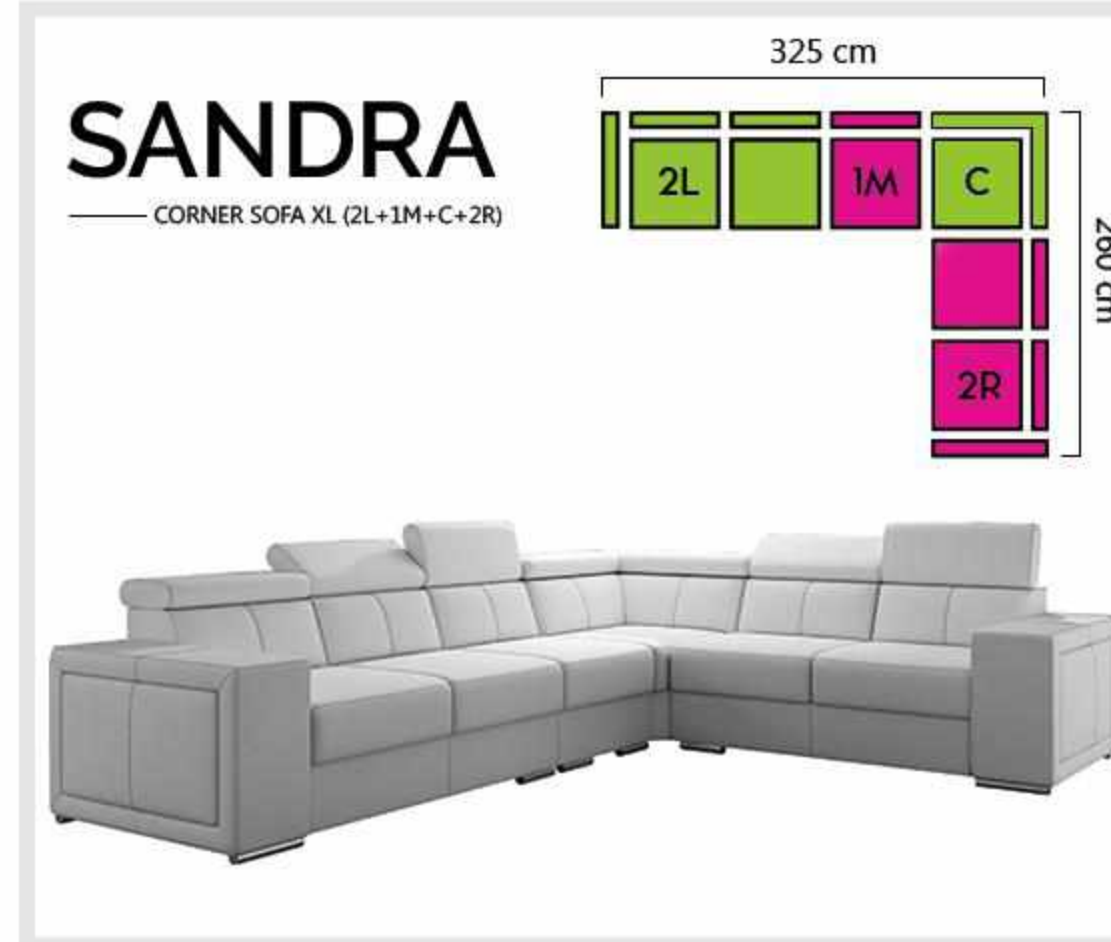

SANDRA

— CORNER SOFA XXL (2L+C+2M+OTT-R)