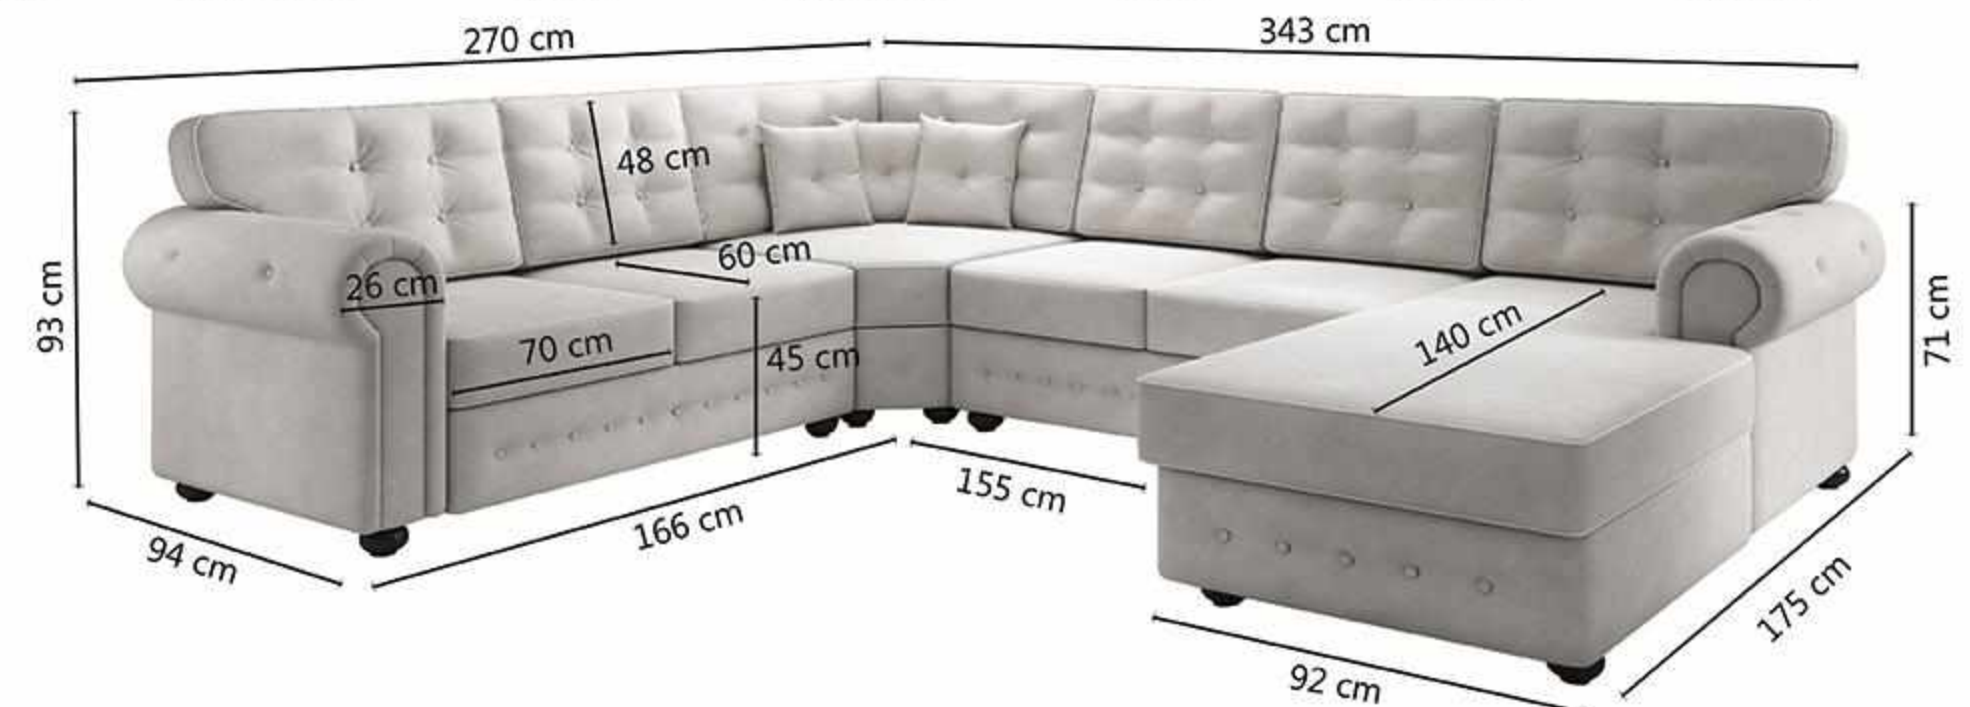

STOCK FABRIC