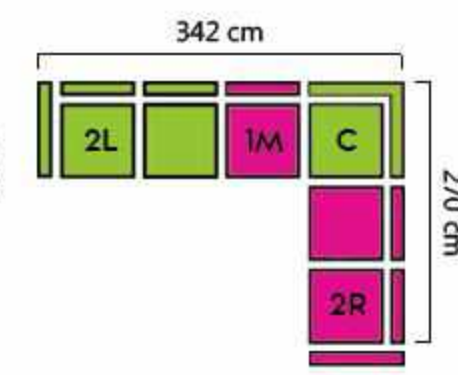

GENOVA

CORNER SOFA XL (2L+1M+C+2R)