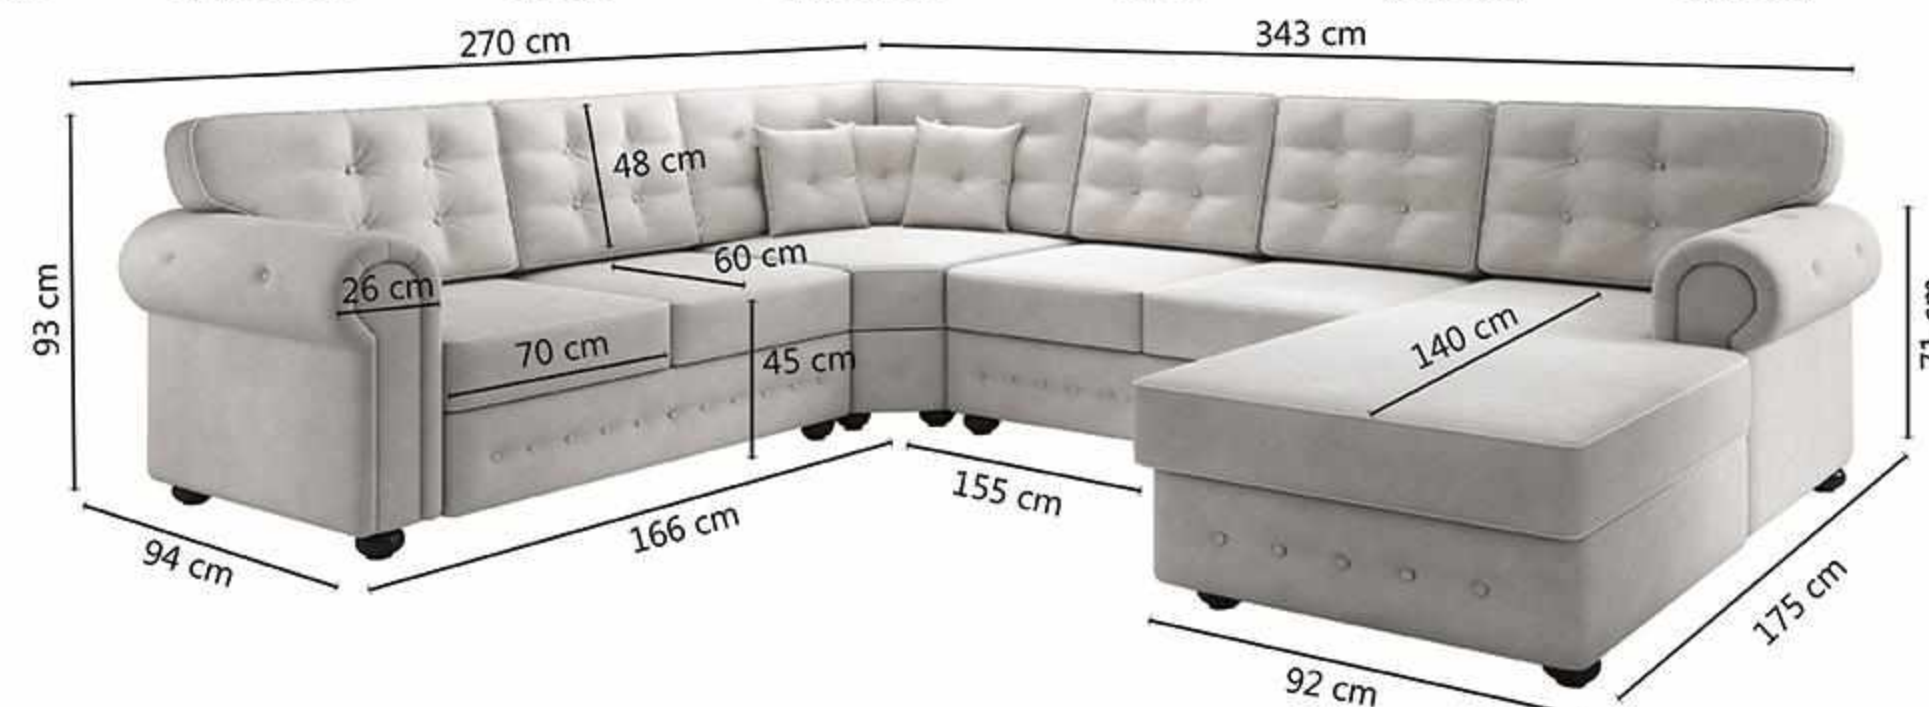

STOCK FABRIC