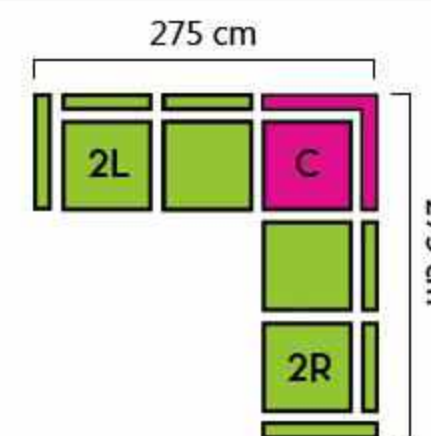

OBAMA

CORNER SOFA XL (2L+C+2R)