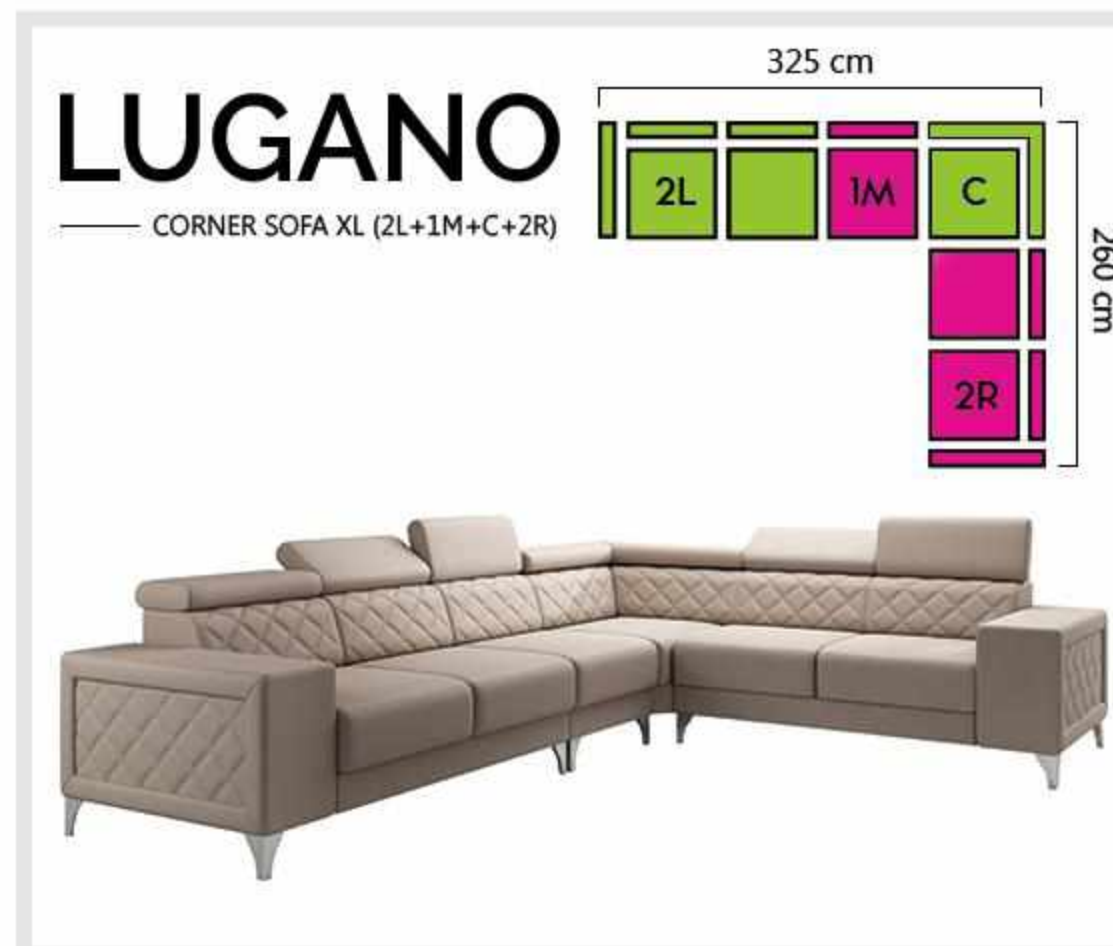

LUGANO

— CORNER SOFA XXL (2L+C+2M+OTT-R)