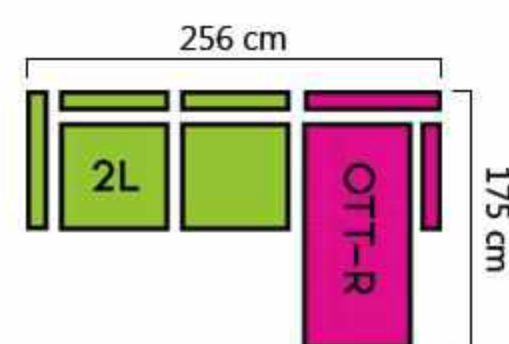

TOMMY

CORNER SOFA L (2L+OTT-R)

ADJUSTABLE HEADREST