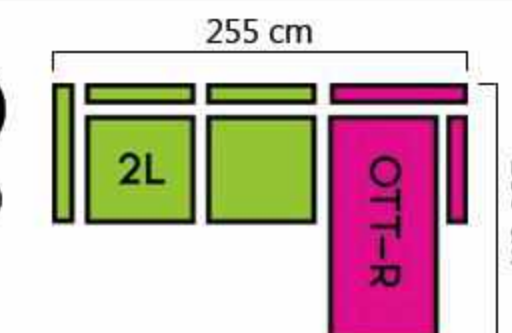

LUGANO

— CORNER SOFA XXL (2L+C+2M+OTT-R)

LUGANO

— CORNER SOFA XL (2L+1M+C+2R)

LUGANO

— CORNER SOFA L (2L+OTT-R)

Technische gegevens

Structuur:	Spaanplaat HDF hardboardpaneel Massief hout, beuken en pijnbomen										
Ondervering:	Nosag gegolfde veren										
Zitting:	Polyurethaan schuim 30 kg / m3										
Rug en armleningen:	Polyurethaanschuim 25 kg / m3 en riemen elastische gekruiste										
Pootjes:	PVC pootjes										
Pakket afmetingen:	<table border="0"> <tr> <td>Pakket 2L/R</td> <td>: L162 x P96 x H80 cm - 55kg</td> </tr> <tr> <td>Pakket 2M</td> <td>: L132 x P96 x H80 cm - 44kg</td> </tr> <tr> <td>Pakket 1M</td> <td>: L66 x P96 x H80 cm - 22kg</td> </tr> <tr> <td>Pakket C</td> <td>: L98 x P98 x H80 cm - 40kg</td> </tr> <tr> <td>Pakket OTT-L/R</td> <td>: L176 x P106 x H80 cm - 50kg</td> </tr> </table>	Pakket 2L/R	: L162 x P96 x H80 cm - 55kg	Pakket 2M	: L132 x P96 x H80 cm - 44kg	Pakket 1M	: L66 x P96 x H80 cm - 22kg	Pakket C	: L98 x P98 x H80 cm - 40kg	Pakket OTT-L/R	: L176 x P106 x H80 cm - 50kg
Pakket 2L/R	: L162 x P96 x H80 cm - 55kg										
Pakket 2M	: L132 x P96 x H80 cm - 44kg										
Pakket 1M	: L66 x P96 x H80 cm - 22kg										
Pakket C	: L98 x P98 x H80 cm - 40kg										
Pakket OTT-L/R	: L176 x P106 x H80 cm - 50kg										