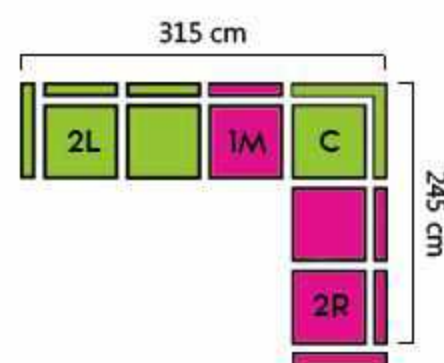

VERONA

CORNER SOFA XL (2L+1M+C+2R)