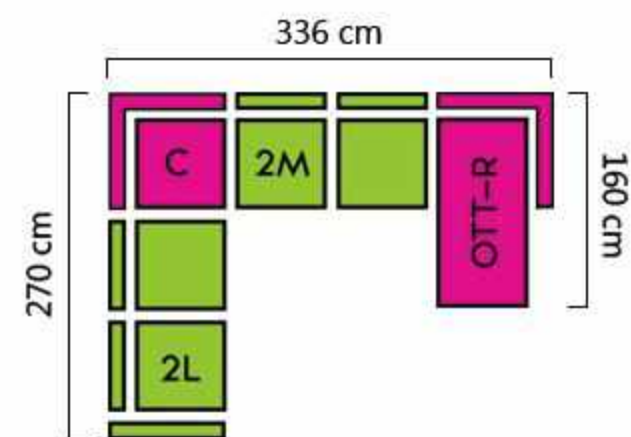

ASTRA

CORNER SOFA XXL (2L+C+2M+OTT-R)

Technische gegevens

Structuur:	Spaanplaat HDF hardboardpaneel Massief hout, beuken en pijnbomen								
Ondervering:	Nosag gegolfde veren								
Zitting:	Polyurethaan schuim 30 kg / m ³								
Rug en armleuningen:	Polyurethaanschuim 25 kg / m ³ en riemen elastische gekruiste								
Pootjes:	PVC pootjes								
Pakket afmetingen:	<table border="0"> <tr> <td>Pakket 2L/R</td> <td>: L172 x P95 x H75 cm - 42kg</td> </tr> <tr> <td>Pakket 2M</td> <td>: L140 x P95 x H75 cm - 30kg</td> </tr> <tr> <td>Pakket C</td> <td>: L107 x P95 x H75 cm - 35kg</td> </tr> <tr> <td>Pakket OTT-L/R</td> <td>: L176 x P106 x H75 cm - 50kg</td> </tr> </table>	Pakket 2L/R	: L172 x P95 x H75 cm - 42kg	Pakket 2M	: L140 x P95 x H75 cm - 30kg	Pakket C	: L107 x P95 x H75 cm - 35kg	Pakket OTT-L/R	: L176 x P106 x H75 cm - 50kg
Pakket 2L/R	: L172 x P95 x H75 cm - 42kg								
Pakket 2M	: L140 x P95 x H75 cm - 30kg								
Pakket C	: L107 x P95 x H75 cm - 35kg								
Pakket OTT-L/R	: L176 x P106 x H75 cm - 50kg								