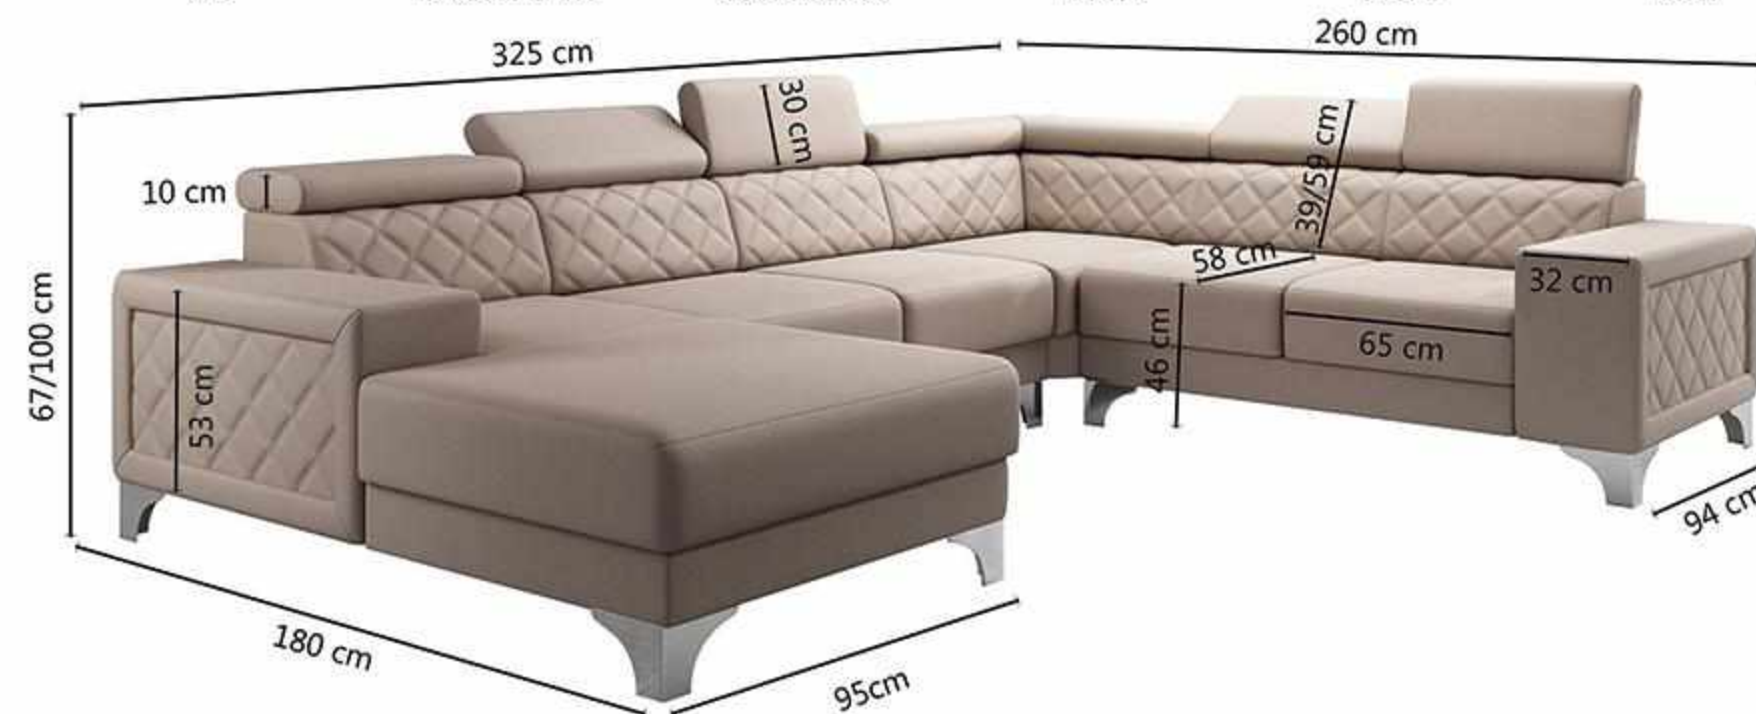

STOCK FABRIC