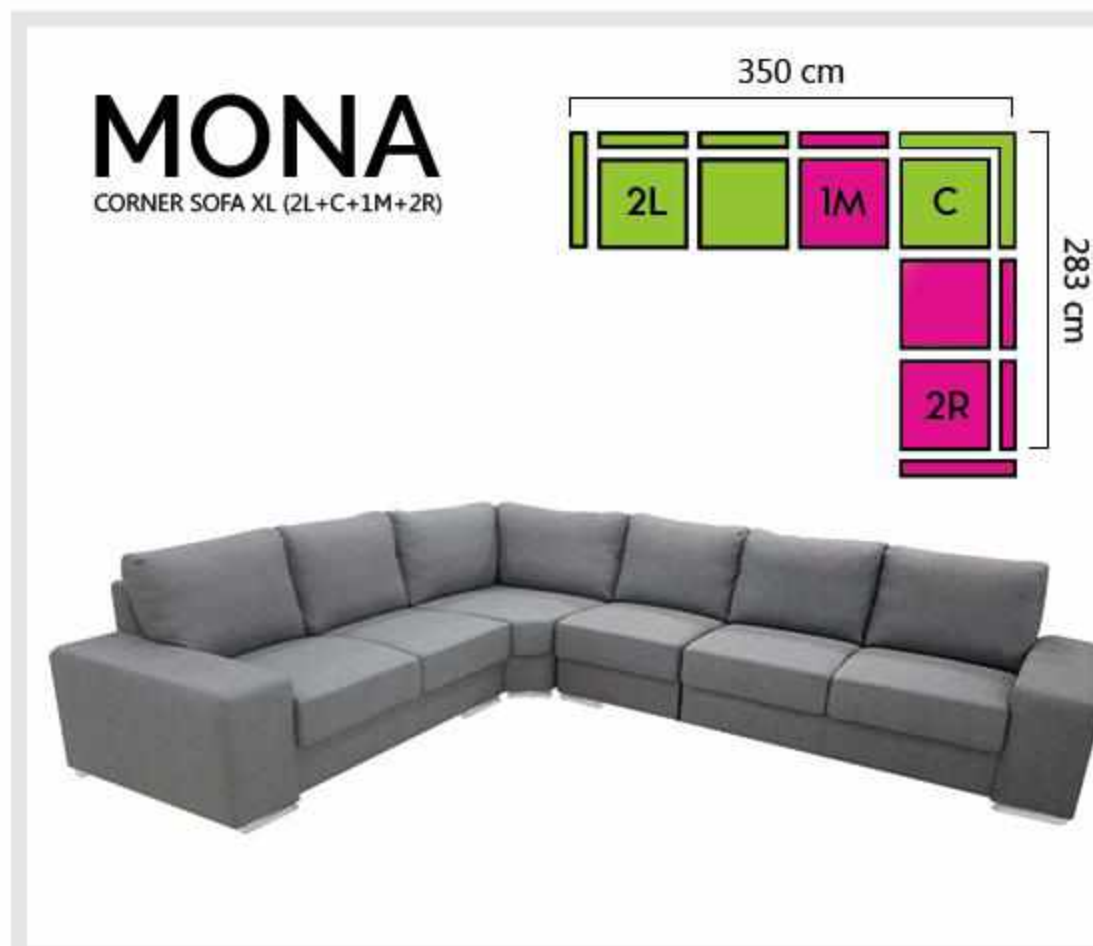

MONA

CORNER SOFA XXL (2L+C+2M+OTT-R)

Technische gegevens

Structuur:	Spaanplaat HDF hardboardpaneel Massief hout, beuken en pijnbomen										
Ondervering:	Nosag gegolfde veren										
Zitting:	Polyurethaan schuim 30 kg / m3										
Rug en arMLEUNINGEN:	Polyurethaanschuim 25 kg / m3 en riemen elastische gekruiste										
Pootjes:	PVC pootjes										
Pakket afmetingen:	<table border="0"> <tr> <td>Pakket 2L/R</td> <td>: L172 x P95 x H75 cm - 42kg</td> </tr> <tr> <td>Pakket 2M</td> <td>: L140 x P95 x H75 cm - 30kg</td> </tr> <tr> <td>Pakket 1M</td> <td>: L70 x P95 x H75 cm - 15kg</td> </tr> <tr> <td>Pakket C</td> <td>: L107 x P95 x H75 cm - 34kg</td> </tr> <tr> <td>Pakket OTT-L/R</td> <td>: L176 x P106 x H75 cm - 48kg</td> </tr> </table>	Pakket 2L/R	: L172 x P95 x H75 cm - 42kg	Pakket 2M	: L140 x P95 x H75 cm - 30kg	Pakket 1M	: L70 x P95 x H75 cm - 15kg	Pakket C	: L107 x P95 x H75 cm - 34kg	Pakket OTT-L/R	: L176 x P106 x H75 cm - 48kg
Pakket 2L/R	: L172 x P95 x H75 cm - 42kg										
Pakket 2M	: L140 x P95 x H75 cm - 30kg										
Pakket 1M	: L70 x P95 x H75 cm - 15kg										
Pakket C	: L107 x P95 x H75 cm - 34kg										
Pakket OTT-L/R	: L176 x P106 x H75 cm - 48kg										