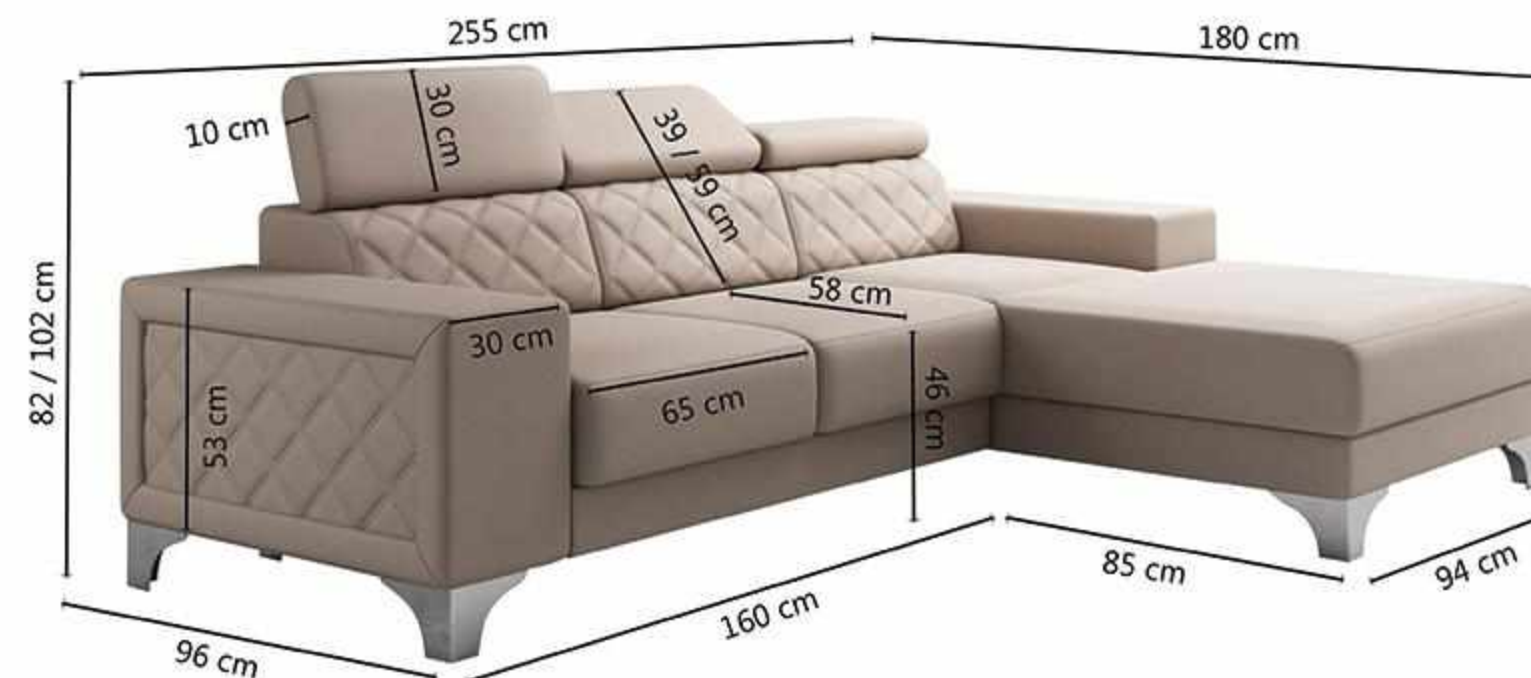

STOCK FABRIC