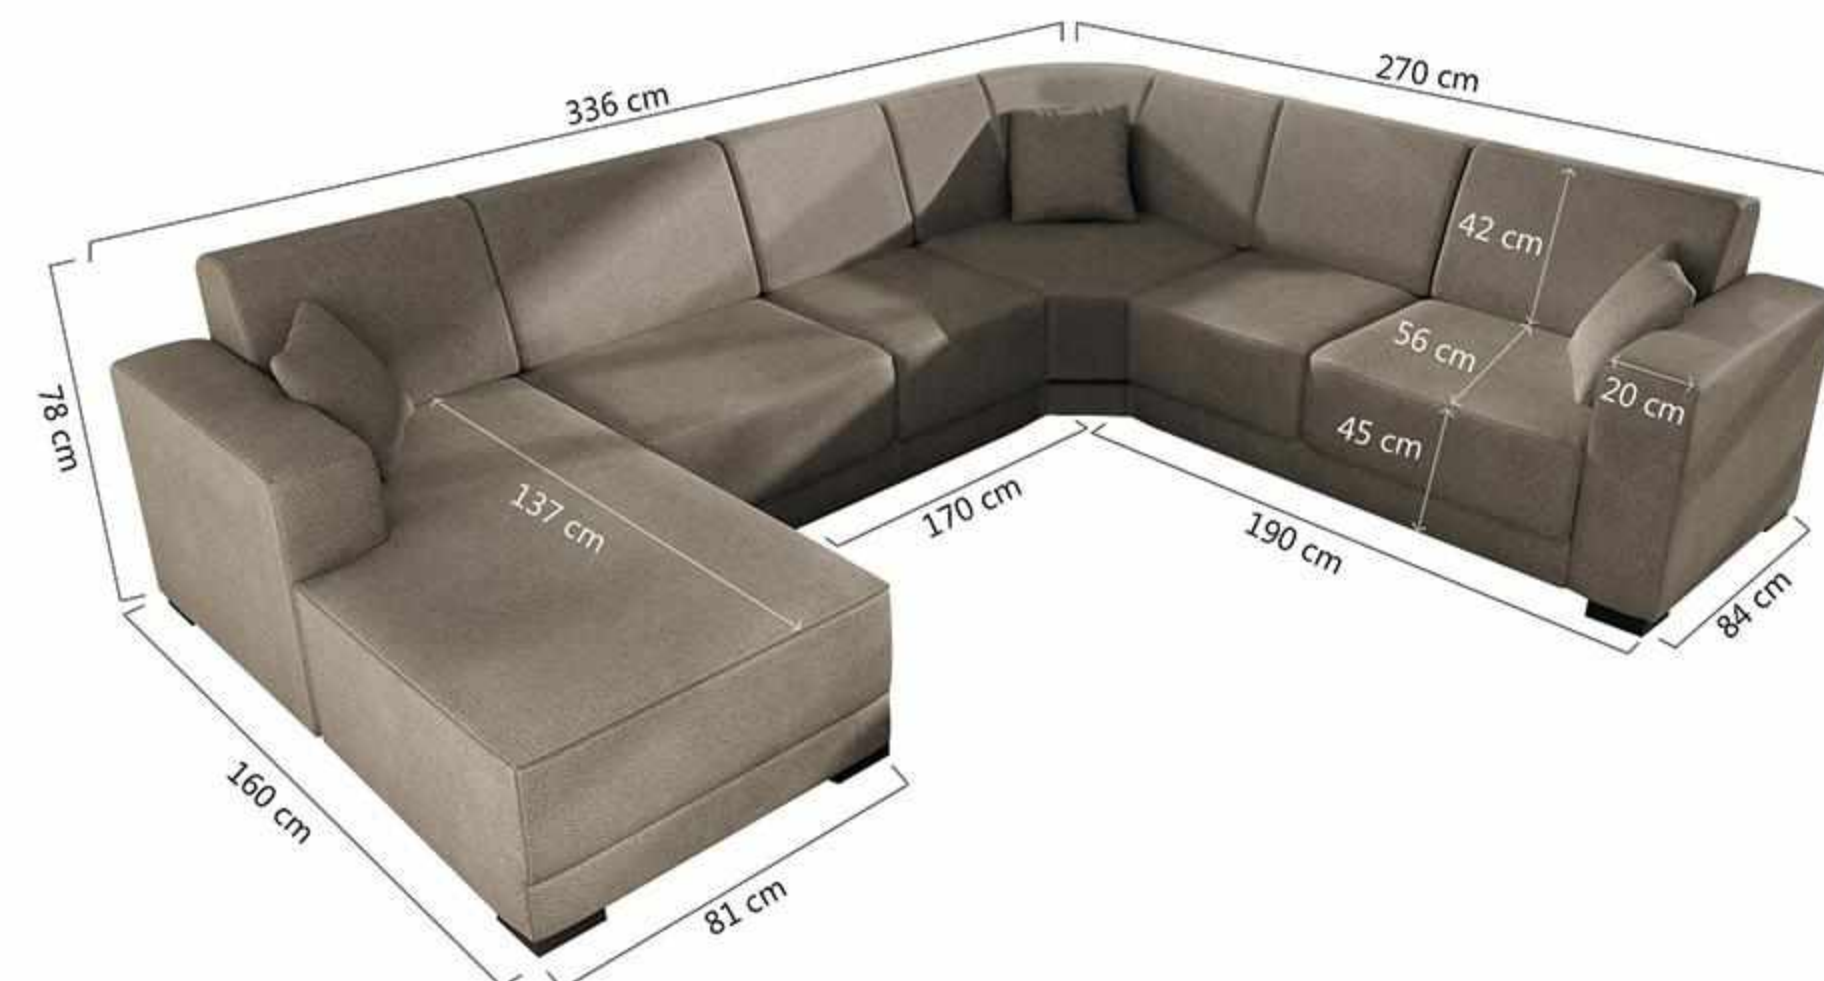

ASTRA

CORNER SOFA XXL (2L+C+2M+OTT-R)

3x DECORATIVE CUSHIONS

Technische gegevens

Structuur:	Spaanplaat HDF hardboardpaneel Massief hout, beuken en pijnbomen
Ondervering:	Nosag gegolfde veren
Zitting:	Polyurethaan schuim 30 kg / m³
Rug en armleningen:	Polyurethaanschuim 25 kg / m³ en riemen elastische gekruiste
Pootjes:	PVC pootjes
Pakket afmetingen:	<table border="0"> <tr> <td>Pakket 2L/R</td> <td>: L172 x P95 x H75 cm - 42kg</td> </tr> <tr> <td>Pakket 2M</td> <td>: L140 x P95 x H75 cm - 30kg</td> </tr> <tr> <td>Pakket C</td> <td>: L107 x P95 x H75 cm - 35kg</td> </tr> <tr> <td>Pakket OTT-L/R</td> <td>: L176 x P106 x H75 cm - 50kg</td> </tr> </table>

Zorg ervoor dat u de afmetingen van uw deur / trap voor levering controleert.

Diverse

Collezi voorbehoudt zich het recht om de vervaardiging en de samenstelling van haar producten, om de duurzaamheid te verbeteren en de voldoening van haar klanten, te wijzigen zonder andere kennisgeving.

Een tolerantie van 3 tot 5 cm tegenover de aangegeven afmetingen is toegelaten.

Données techniques

Structure:	Panneau de particule Panneau HDF isorel Bois massif, hêtre et pin
Suspension:	Ressorts ondulé nosag
Assises:	Mousse de polyuréthane 30kg/m³
Dossiers et accoudoirs:	Mousse de polyuréthane 25kg/m³ et sangles élastiques entrecroisées
Pieds:	Pieds en PVC
Dimensions colis:	<table border="0"> <tr> <td>Colis 2L/R</td> <td>: L172 x P95 x H75 cm - 42kg</td> </tr> <tr> <td>Colis 2M</td> <td>: L140 x P95 x H75 cm - 30kg</td> </tr> <tr> <td>Colis C</td> <td>: L107 x P95 x H75 cm - 35kg</td> </tr> <tr> <td>Colis OTT-L/R</td> <td>: L176 x P106 x H75 cm - 50kg</td> </tr> </table>

Veillez à bien vérifier les dimensions de votre porte / escalier pour la livraison.

Divers

Collezi se réserve le droit de modifier la construction et les composants dans le but d'améliorer la durabilité de ses produits et la satisfaction de ses clients sans autre notification.

Une tolérance de 3 à 5 cm par rapport aux dimensions communiquées doit être acceptée.

STOCK FABRIC