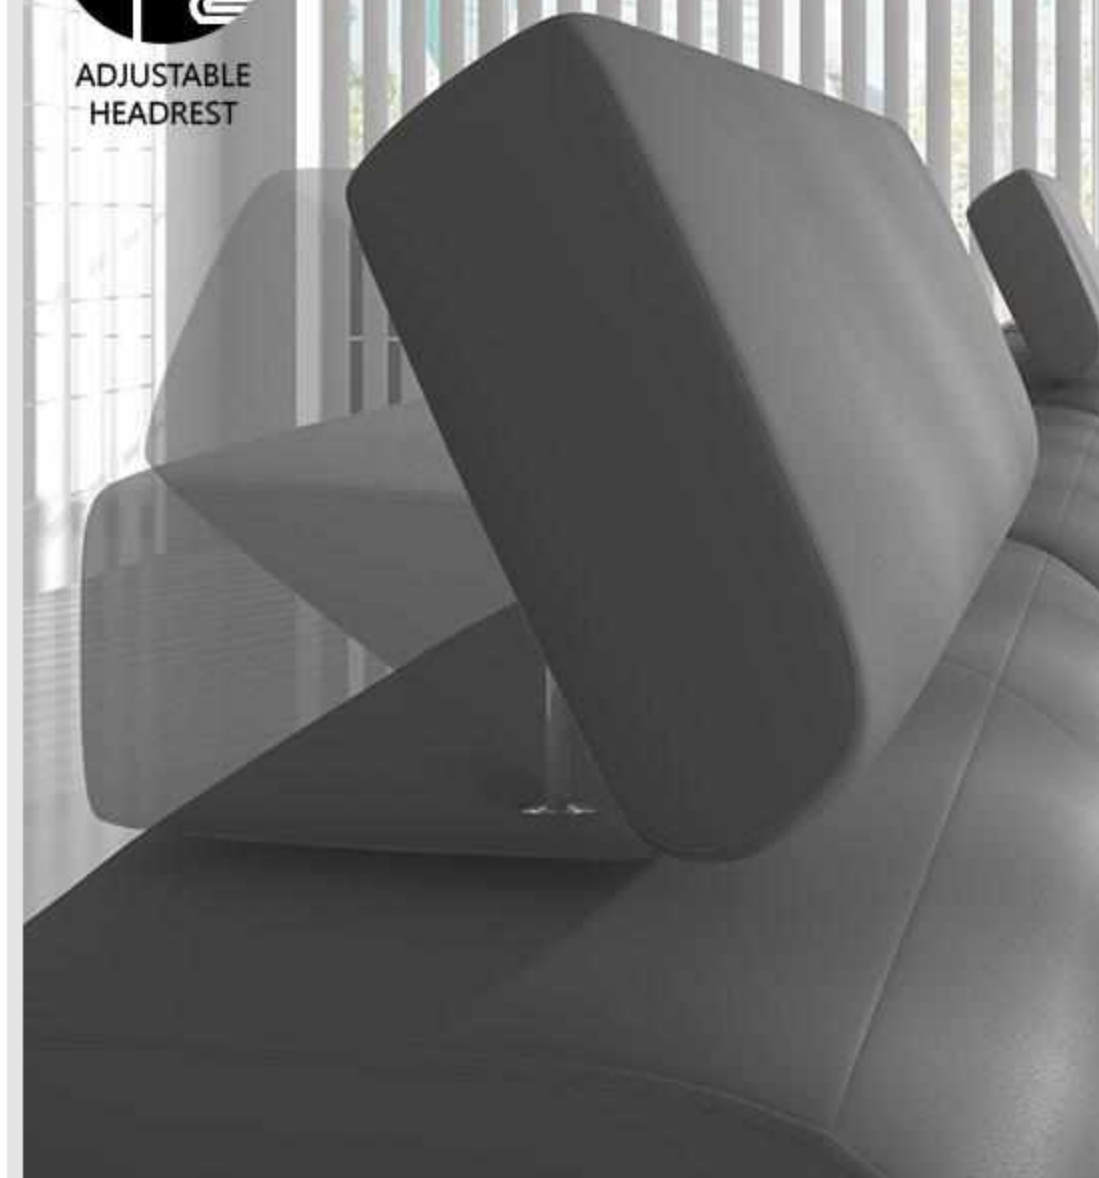

ADJUSTABLE HEADREST