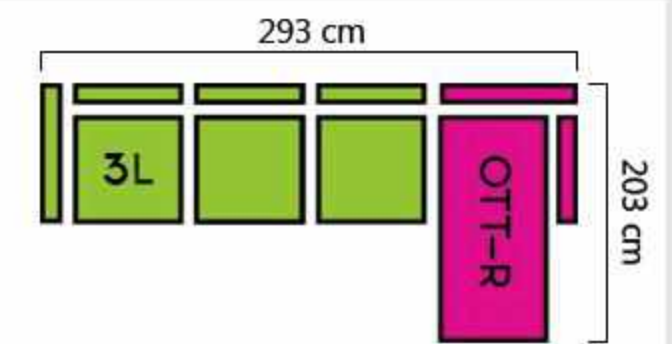

ROTTERDAM

CORNER SOFA (3L+C+2R)

ROTTERDAM
CORNER SOFA (3L+OTT-R)

Technische gegevens

Structuur:	Spaanplaat HDF hardboardpaneel Massief hout, beuken en pijnbomen
Ondervering:	Nosag gegolfde veren
Zitting:	Polyurethaan schuim 30 kg / m³
Rug en armleningen:	Polyurethaanschuim 25 kg / m³ en riemen elastische gekruiste
Pootjes:	PVC pootjes
Pakket afmetingen:	<table border="0"> <tr> <td>Pakket 3L/R</td> <td>: L202 x P95 x H75 cm - 57kg</td> </tr> <tr> <td>Pakket 2L/R</td> <td>: L160 x P95 x H75 cm - 42kg</td> </tr> <tr> <td>Pakket C</td> <td>: L107 x P107 x H75 cm - 33kg</td> </tr> <tr> <td>Pakket OTT-L/R</td> <td>: L200 x P100 x H75 cm - 50kg</td> </tr> </table>

Données techniques

Structure:	Panneau de particule Panneau HDF isorel Bois massif, hêtre et pin
Suspension:	Ressorts ondulé nosag
Assises:	Mousse de polyuréthane 30kg/m³
Dossiers et accoudoirs:	Mousse de polyuréthane 25kg/m³ et sangles élastiques entrecroisées
Pieds:	Pieds en PVC
Dimensions colis:	<table border="0"> <tr> <td>Colis 3L/R</td> <td>: L202 x P95 x H75 cm - 57kg</td> </tr> <tr> <td>Colis 2L/R</td> <td>: L160 x P95 x H75 cm - 42kg</td> </tr> <tr> <td>Colis C</td> <td>: L107 x P107 x H75 cm - 33kg</td> </tr> <tr> <td>Colis OTT-L/R</td> <td>: L200 x P100 x H75 cm - 50kg</td> </tr> </table>

Zorg ervoor dat u de afmetingen van uw deur / trap voor levering controleert.

Diverse

Collezi voorbehoudt zich het recht om de vervaardiging en de samenstelling van haar producten, om de duurzaamheid te verbeteren en de voldoening van haar klanten, te wijzigen zonder andere kennisgeving.

Een tolerantie van 3 to 5 cm tegenover de aangegeven afmetingen is toegelaten.

Veillez à bien vérifier les dimensions de votre porte / escalier pour la livraison.

Divers

Collezi se réserve le droit de modifier la construction et les composants dans le but d'améliorer la durabilité de ses produits et la satisfaction de ses clients sans autre notification.

Une tolérance de 3 à 5 cm par rapport aux dimensions communiquées doit être acceptée.

STOCK FABRIC