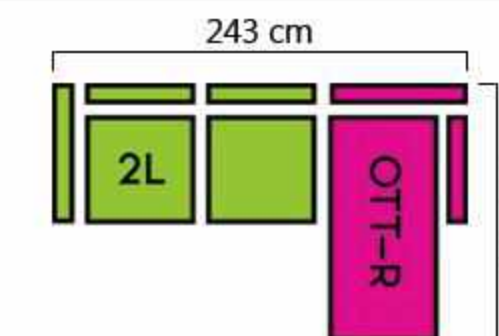

DELTA

CORNER SOFA L (2L+OTT-R)