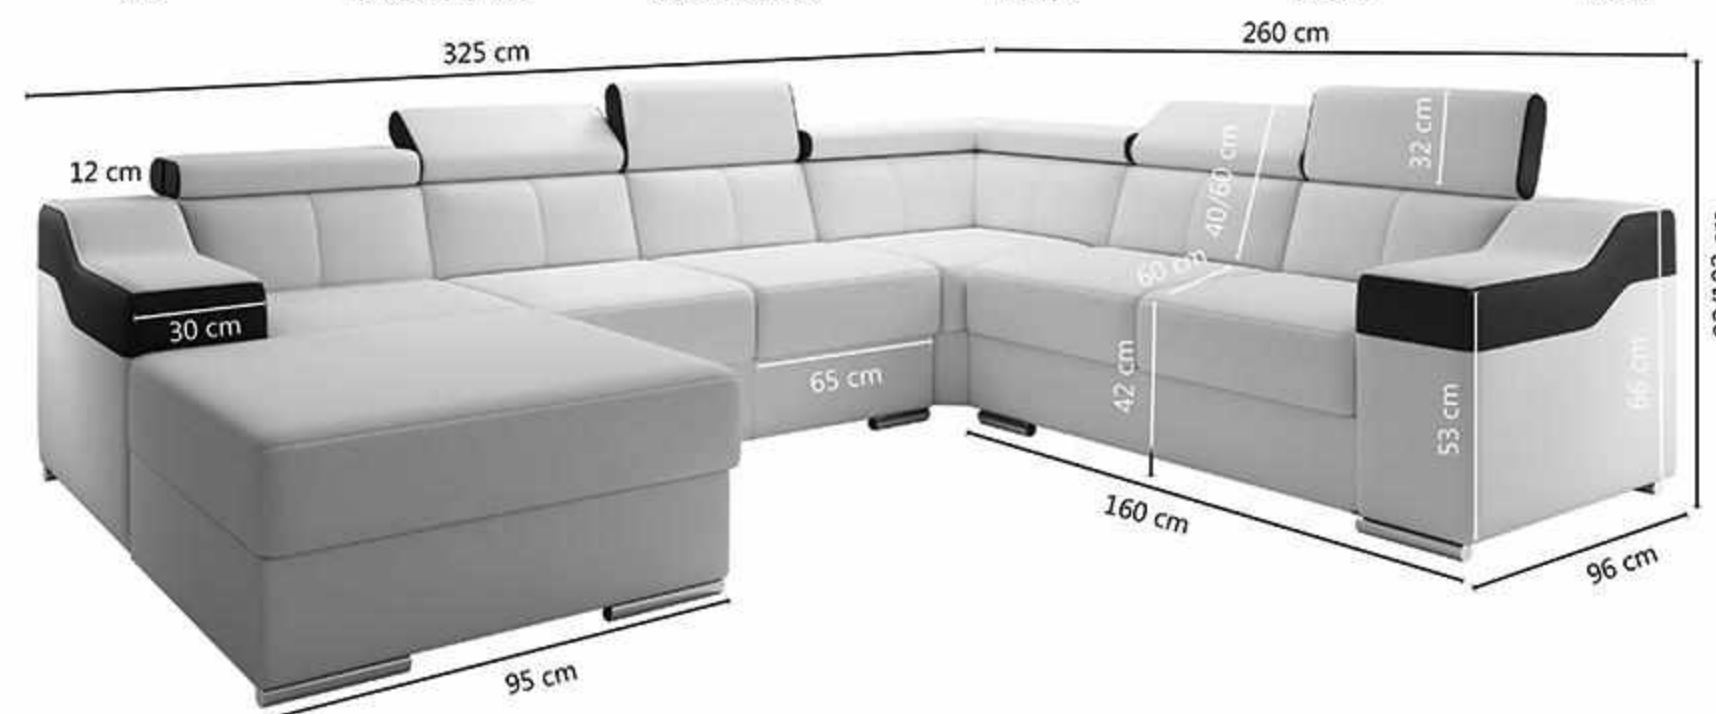

STOCK FABRIC