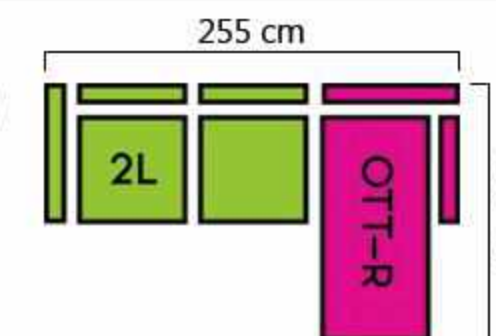

LUGANO

— CORNER SOFA XXL (2L+C+2M+OTT-R)

LUGANO

— CORNER SOFA XL (2L+1M+C+2R)

LUGANO

— CORNER SOFA L (2L+OTT-R)

Technische gegevens

Structuur:	Spaanplaat HDF hardboardpaneel Massief hout, beuken en pijnbomen										
Ondervering:	Nosag gegolfde veren										
Zitting:	Polyurethaan schuim 30 kg / m3										
Rug en armleuningen:	Polyurethaanschuim 25 kg / m3 en riemen elastische gekruiste										
Pootjes:	PVC pootjes										
Pakket afmetingen:	<table border="0"> <tr> <td>Pakket 2L/R</td> <td>: L162 x P96 x H80 cm - 55kg</td> </tr> <tr> <td>Pakket 2M</td> <td>: L132 x P96 x H80 cm - 44kg</td> </tr> <tr> <td>Pakket 1M</td> <td>: L66 x P96 x H80 cm - 22kg</td> </tr> <tr> <td>Pakket C</td> <td>: L98 x P98 x H80 cm - 40kg</td> </tr> <tr> <td>Pakket OTT-L/R</td> <td>: L176 x P106 x H80 cm - 50kg</td> </tr> </table>	Pakket 2L/R	: L162 x P96 x H80 cm - 55kg	Pakket 2M	: L132 x P96 x H80 cm - 44kg	Pakket 1M	: L66 x P96 x H80 cm - 22kg	Pakket C	: L98 x P98 x H80 cm - 40kg	Pakket OTT-L/R	: L176 x P106 x H80 cm - 50kg
Pakket 2L/R	: L162 x P96 x H80 cm - 55kg										
Pakket 2M	: L132 x P96 x H80 cm - 44kg										
Pakket 1M	: L66 x P96 x H80 cm - 22kg										
Pakket C	: L98 x P98 x H80 cm - 40kg										
Pakket OTT-L/R	: L176 x P106 x H80 cm - 50kg										