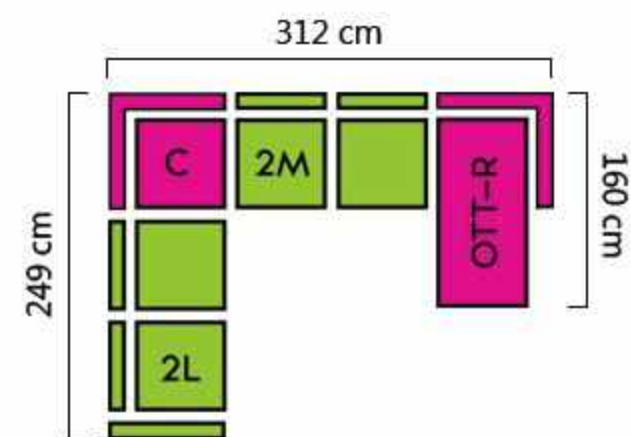

DELTA

CORNER SOFA XXL (2L+C+2M+OTT-R)