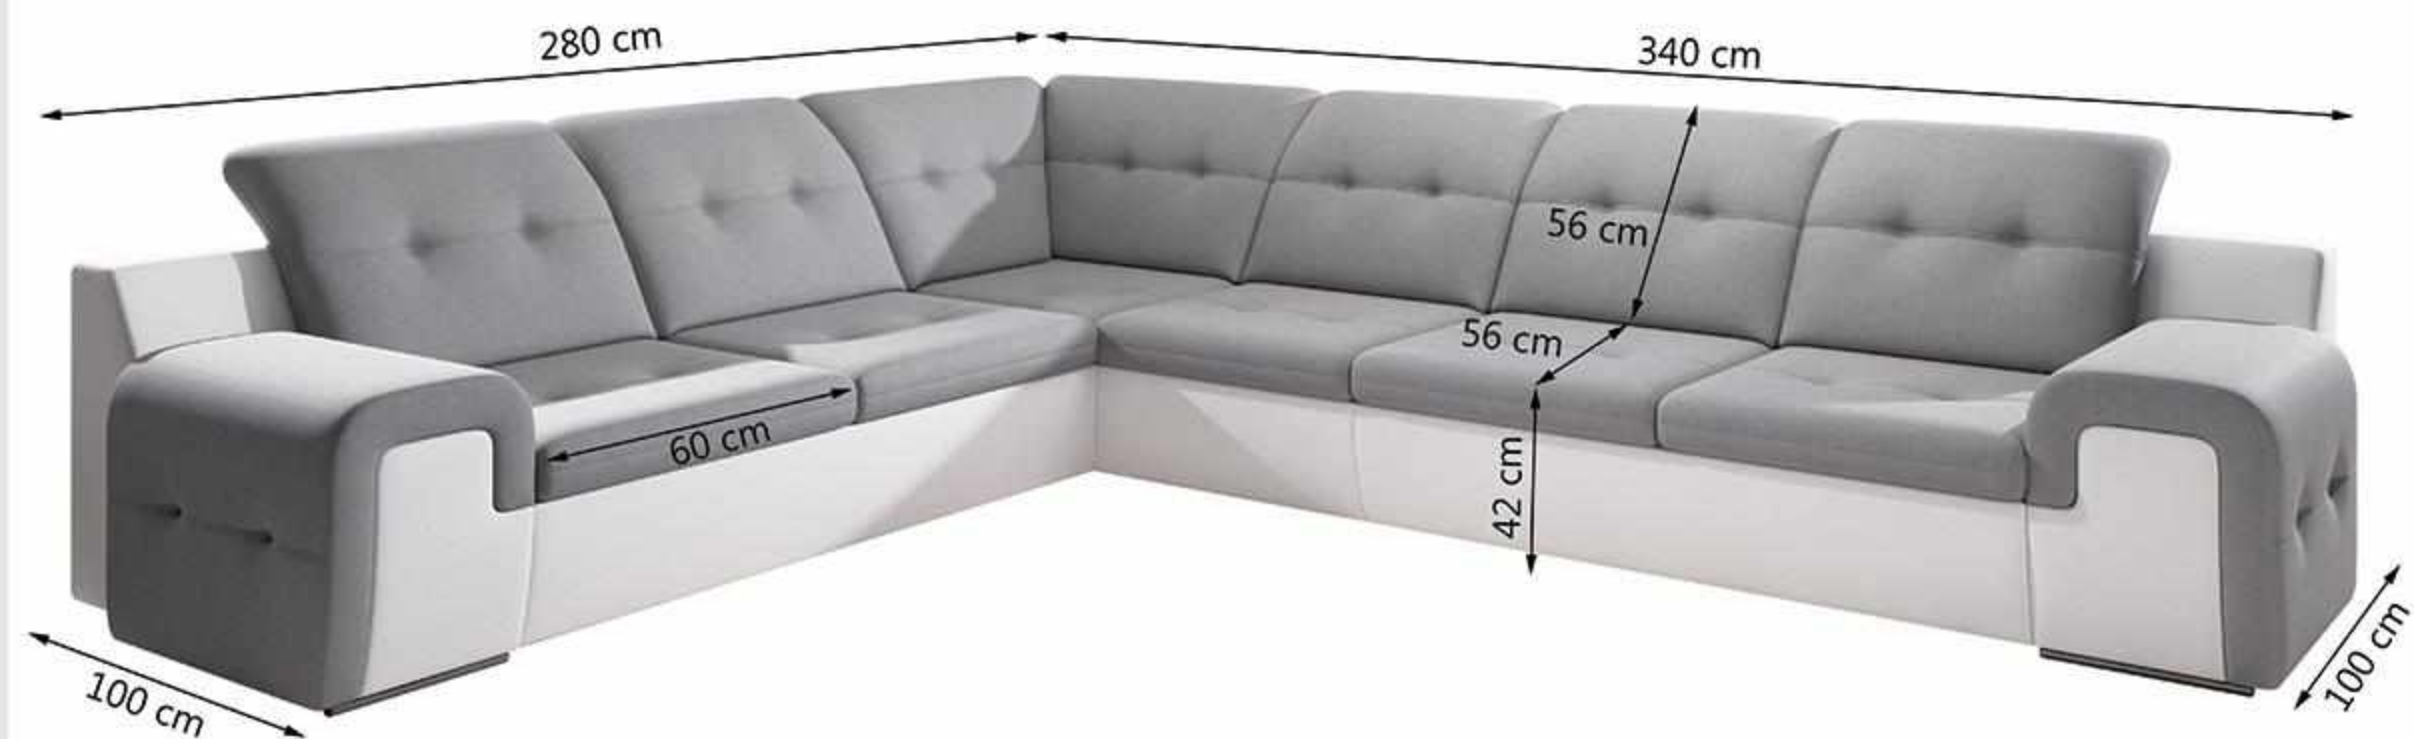

Divers

Collezi se réserve le droit de modifier la construction et les composants dans le but d'améliorer la durabilité de ses produits et la satisfaction de ses clients sans autre notification.

Une tolérance de 3 à 5 cm par rapport aux dimensions communiquées doit être acceptée.