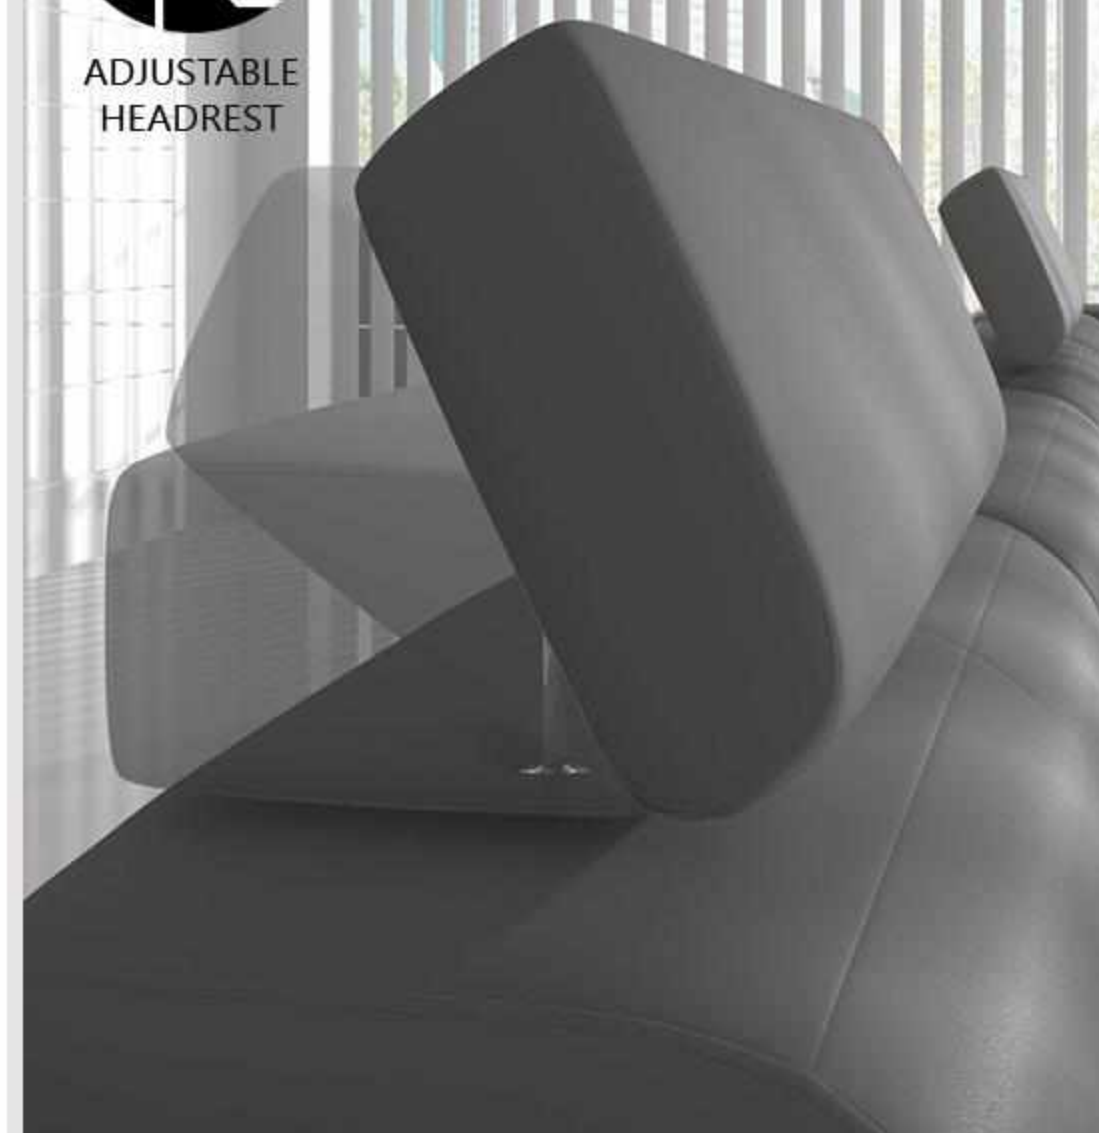

ADJUSTABLE HEADREST

ADJUSTABLE ARMREST

Technische gegevens

Structuur: Spaanplaat
HDF hardboardpaneel
Massief hout, beuken en pijnbomen

Ondervering: Nosag gegolfde veren

Zitting: Polyurethaan schuim 30 kg / m3

Rug en armleningen: Polyurethaanschuim 25 kg / m3 en riemen elastische gekruiste

Pootjes: PVC pootjes

Pakket afmetingen: Pakket 2L/R : L164 x P77 x H102 cm - 60kg
Pakket C : L102 x P77 x H102 cm - 36kg
Pakket 1M : L72 x P77 x H72 cm - 34kg

Données techniques

Structure: Panneau de particule
Panneau HDF isorel
Bois massif, hêtre et pin

Suspension: Ressorts ondulé nosag

Assises: Mousse de polyuréthane 30kg/m3

Dossiers et accoudoirs: Mousse de polyuréthane 25kg/m3 et sangles élastiques entrecroisées

Pieds: Pieds en PVC

Dimensions colis: Colis 2L/R : L164 x P77 x H102 cm - 60kg
Colis C : L102 x P77 x H102 cm - 36kg
Colis 1M : L72 x P77 x H72 cm - 34kg

Zorg ervoor dat u de afmetingen van uw deur / trap voor levering controleert

Diverse

Collezi voorbehoudt zich het recht om de vervaardiging en de samenstelling van haar producten, om de duurzaamheid te verbeteren en de voldoening van haar klanten, te wijzigen zonder andere kennisgeving.

Een tolerantie van 3 tot 5 cm tegenover de aangegeven afmetingen is toegelaten.

Veillez à bien vérifier les dimensions de votre porte / escalier pour la livraison.

Divers

Collezi se réserve le droit de modifier la construction et les composants dans le but d'améliorer la durabilité de ses produits et la satisfaction de ses clients sans autre notification.

Une tolérance de 3 à 5 cm par rapport aux dimensions communiquées doit être acceptée.

STOCK FABRIC