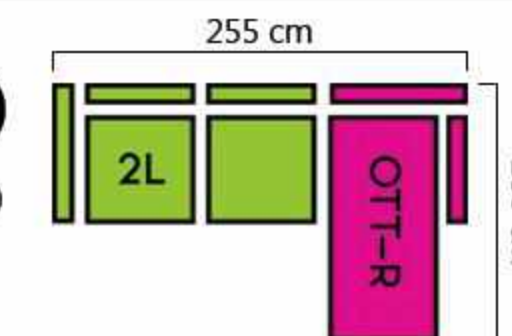

LUGANO

— CORNER SOFA L (2L+OTT-R)