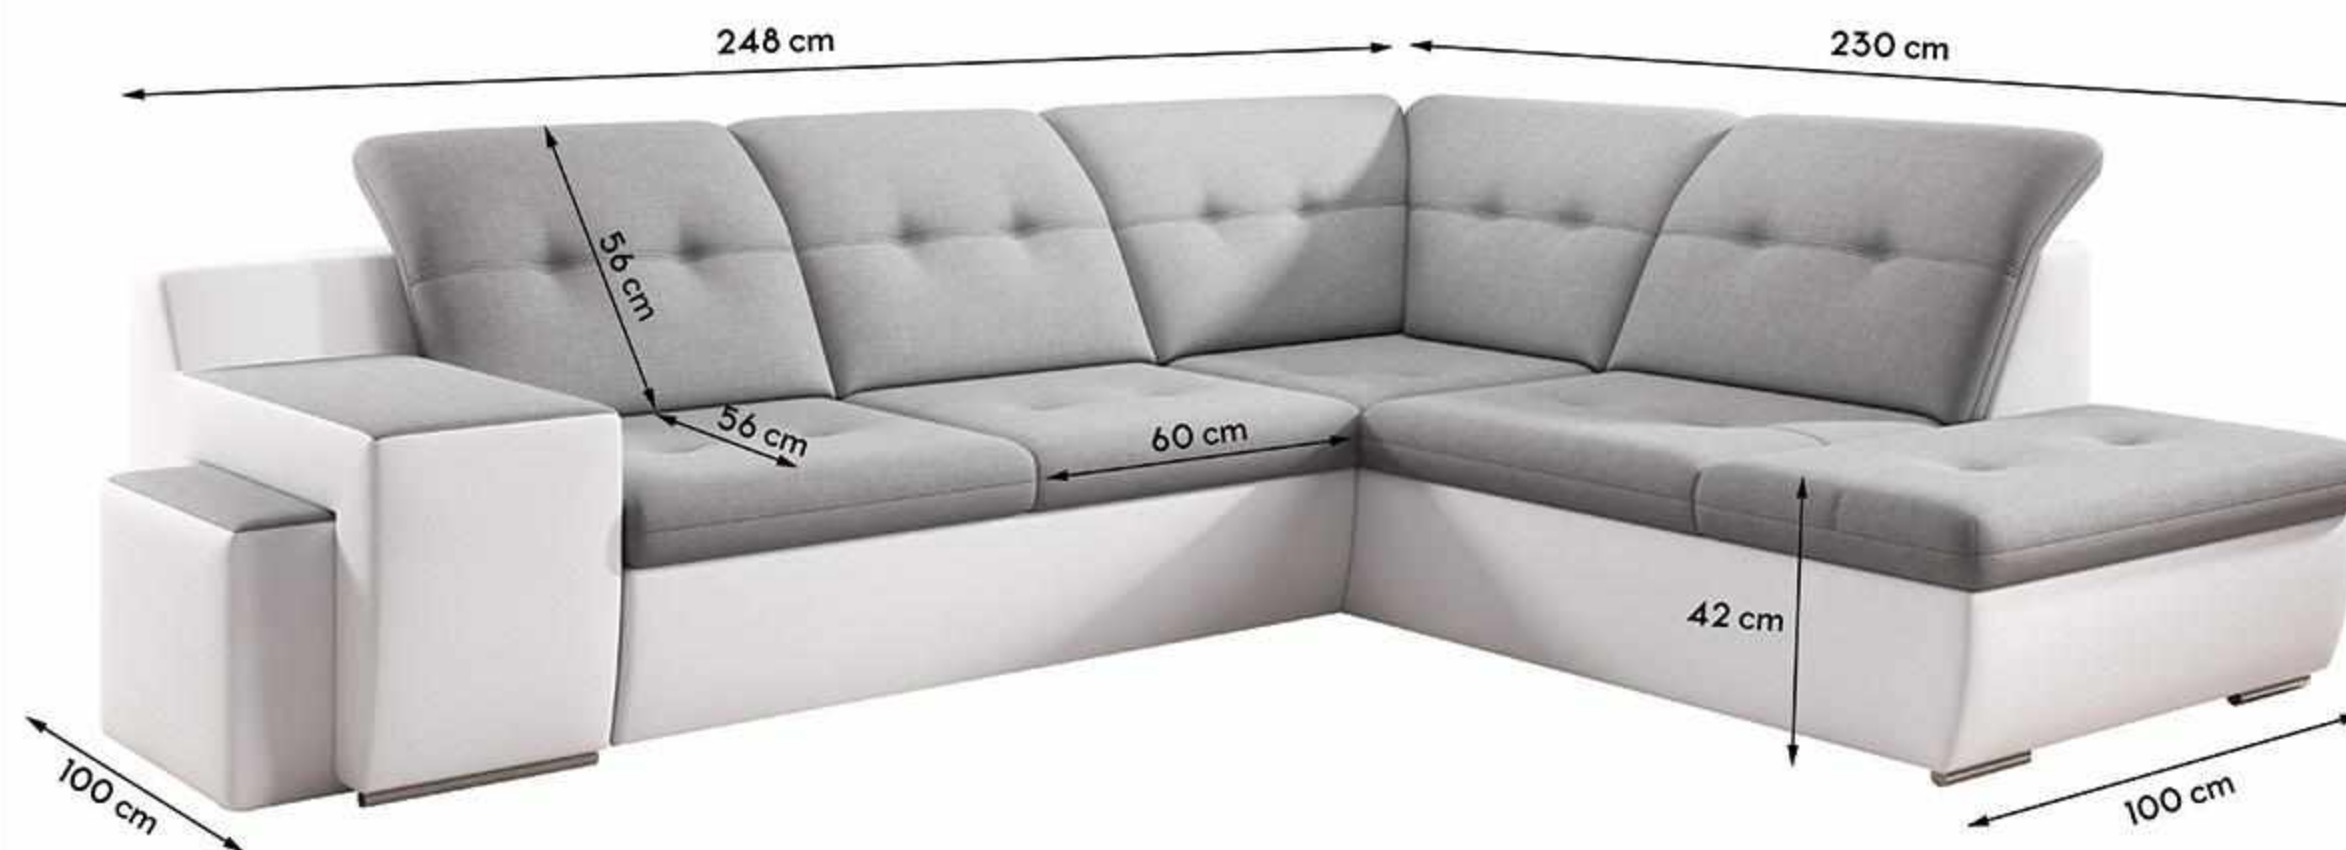

Divers

Collezi se réserve le droit de modifier la construction et les composants dans le but d'améliorer la durabilité de ses produits et la satisfaction de ses clients sans autre notification.

Une tolérance de 3 à 5 cm par rapport aux dimensions communiquées doit être acceptée.