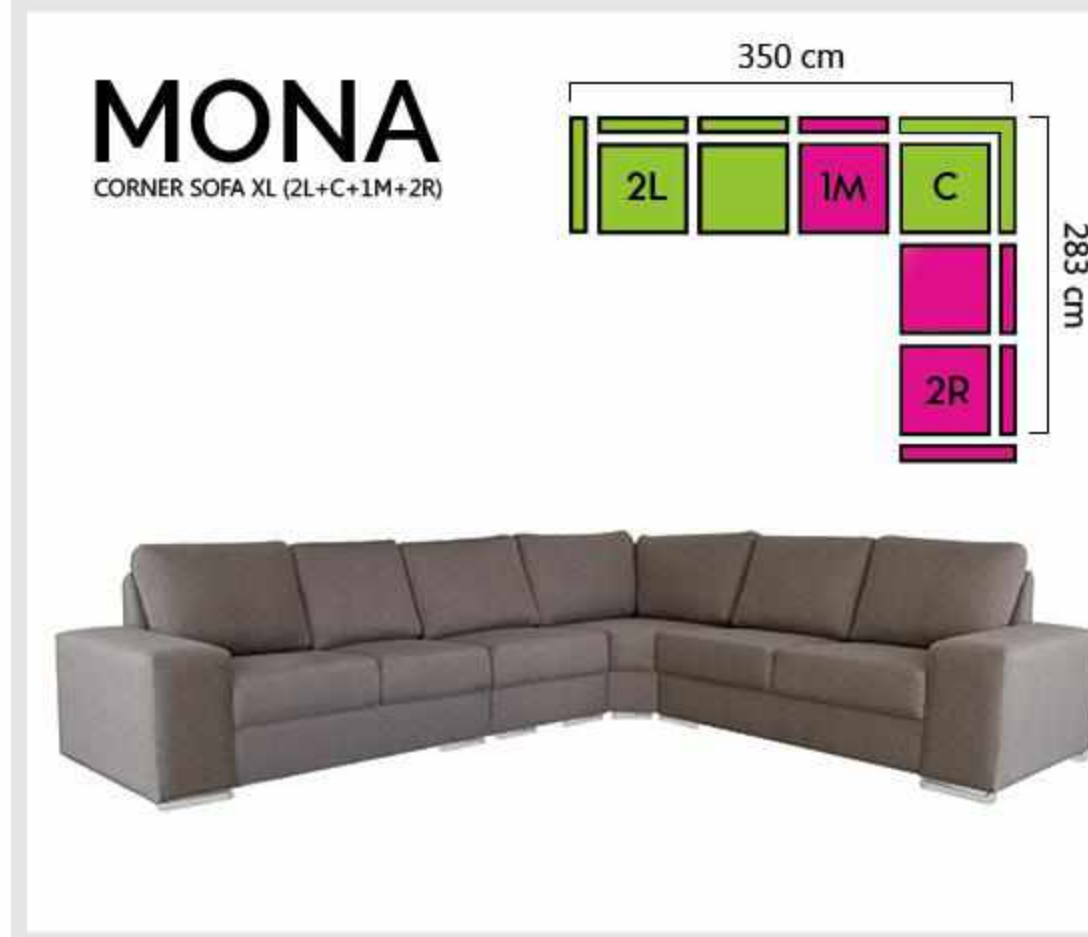

XXL SOFA

REMOVABLE
CUSHIONS

NOSAG
SPRING

MONA

— CORNER SOFA (2L+C+2M+OTT-R)

Technische gegevens

Structuur:	Spaanplaat HDF hardboardpaneel Massief hout, beuken en pijnbomen										
Ondervering:	Nosag gegolfde veren										
Zitting:	Polyurethaan schuim 30 kg / m3										
Rug en arMLEUNINGEN:	Polyurethaanschuim 25 kg / m3 en riemen elastische gekruiste										
Pootjes:	PVC pootjes										
Pakket afmetingen:	<table border="0"> <tr> <td>Pakket 2L/R</td> <td>: L172 x P95 x H75 cm - 42kg</td> </tr> <tr> <td>Pakket 2M</td> <td>: L140 x P95 x H75 cm - 30kg</td> </tr> <tr> <td>Pakket 1M</td> <td>: L70 x P95 x H75 cm - 15kg</td> </tr> <tr> <td>Pakket C</td> <td>: L107 x P95 x H75 cm - 34kg</td> </tr> <tr> <td>Pakket OTT-L/R</td> <td>: L176 x P106 x H75 cm - 48kg</td> </tr> </table>	Pakket 2L/R	: L172 x P95 x H75 cm - 42kg	Pakket 2M	: L140 x P95 x H75 cm - 30kg	Pakket 1M	: L70 x P95 x H75 cm - 15kg	Pakket C	: L107 x P95 x H75 cm - 34kg	Pakket OTT-L/R	: L176 x P106 x H75 cm - 48kg
Pakket 2L/R	: L172 x P95 x H75 cm - 42kg										
Pakket 2M	: L140 x P95 x H75 cm - 30kg										
Pakket 1M	: L70 x P95 x H75 cm - 15kg										
Pakket C	: L107 x P95 x H75 cm - 34kg										
Pakket OTT-L/R	: L176 x P106 x H75 cm - 48kg										