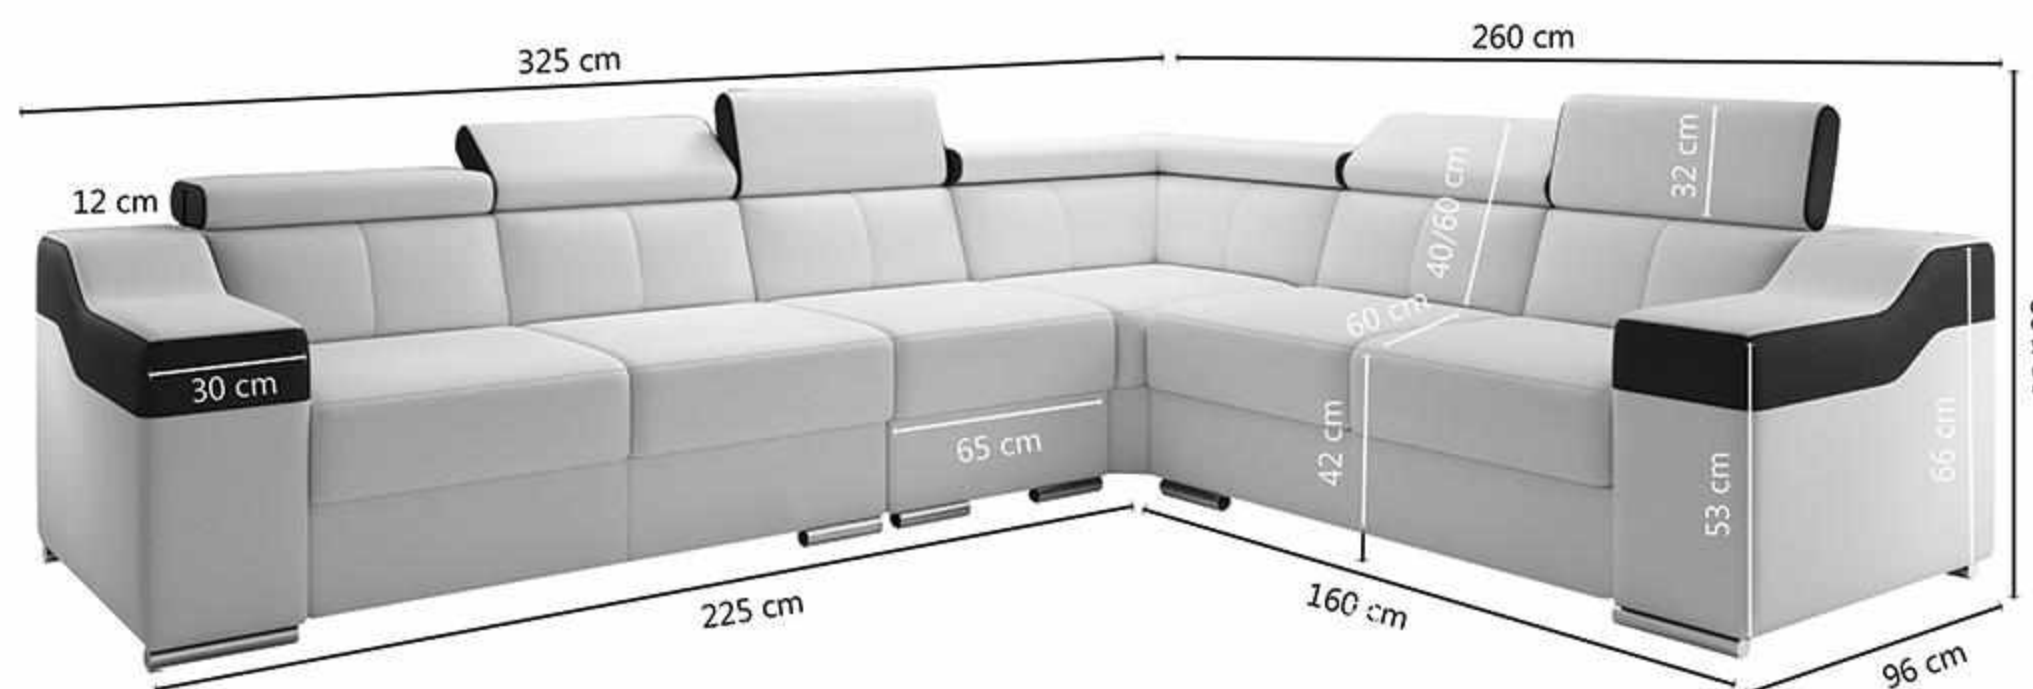

STOCK FABRIC