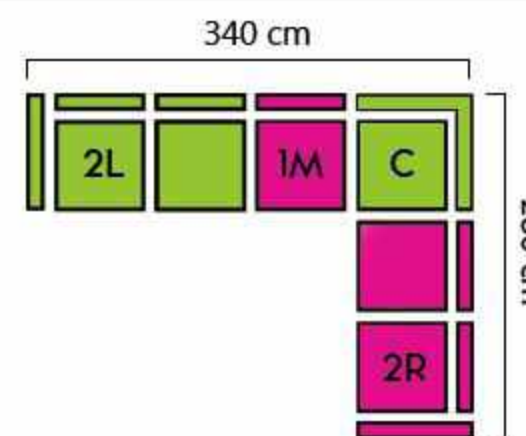

SIRIUS

CORNER SOFA XL (2L+C+2R)