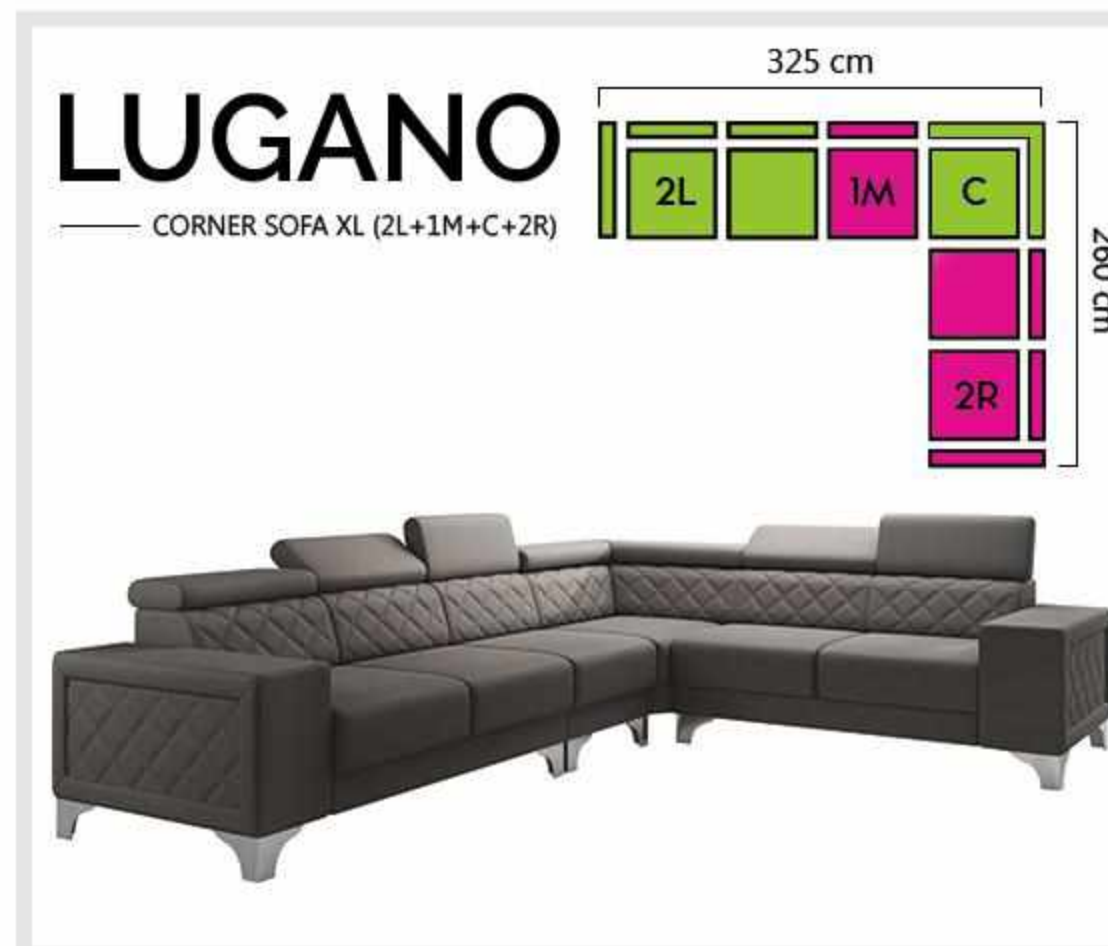

LUGANO

— CORNER SOFA XXL (2L+C+2M+OTT-R)