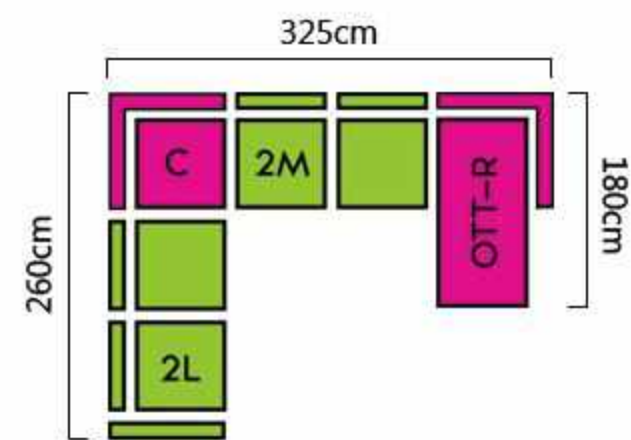

Une tolérance de 3 à 5 cm par rapport aux dimensions communiquées doit être acceptée.

STOCK FABRIC

KONGO 120
WHITE

LUGANO

— CORNER SOFA XL (2L+1M+C+2R)

REVERSIBLE
ASSEMBLY

ADJUSTABLE
HEADREST

NOSAG
SPRING

LUGANO

— CORNER SOFA XXL (2L+C+2M+OTT-R)

Technische gegevens

Structuur:	Spaanplaat HDF hardboardpaneel Massief hout, beuken en pijnbomen										
Ondervering:	Nosag gegolfde veren										
Zitting:	Polyurethaan schuim 30 kg / m ³										
Rug en armleningen:	Polyurethaanschuim 25 kg / m ³ en riemen elastische gekruiste										
Pootjes:	PVC pootjes										
Pakket afmetingen:	<table border="0"> <tr> <td>Pakket 2L/R</td> <td>: L162 x P96 x H80 cm - 55kg</td> </tr> <tr> <td>Pakket 2M</td> <td>: L132 x P96 x H80 cm - 44kg</td> </tr> <tr> <td>Pakket 1M</td> <td>: L66 x P96 x H80 cm - 22kg</td> </tr> <tr> <td>Pakket C</td> <td>: L98 x P98 x H80 cm - 40kg</td> </tr> <tr> <td>Pakket OTT-L/R</td> <td>: L176 x P106 x H80 cm - 50kg</td> </tr> </table>	Pakket 2L/R	: L162 x P96 x H80 cm - 55kg	Pakket 2M	: L132 x P96 x H80 cm - 44kg	Pakket 1M	: L66 x P96 x H80 cm - 22kg	Pakket C	: L98 x P98 x H80 cm - 40kg	Pakket OTT-L/R	: L176 x P106 x H80 cm - 50kg
Pakket 2L/R	: L162 x P96 x H80 cm - 55kg										
Pakket 2M	: L132 x P96 x H80 cm - 44kg										
Pakket 1M	: L66 x P96 x H80 cm - 22kg										
Pakket C	: L98 x P98 x H80 cm - 40kg										
Pakket OTT-L/R	: L176 x P106 x H80 cm - 50kg										