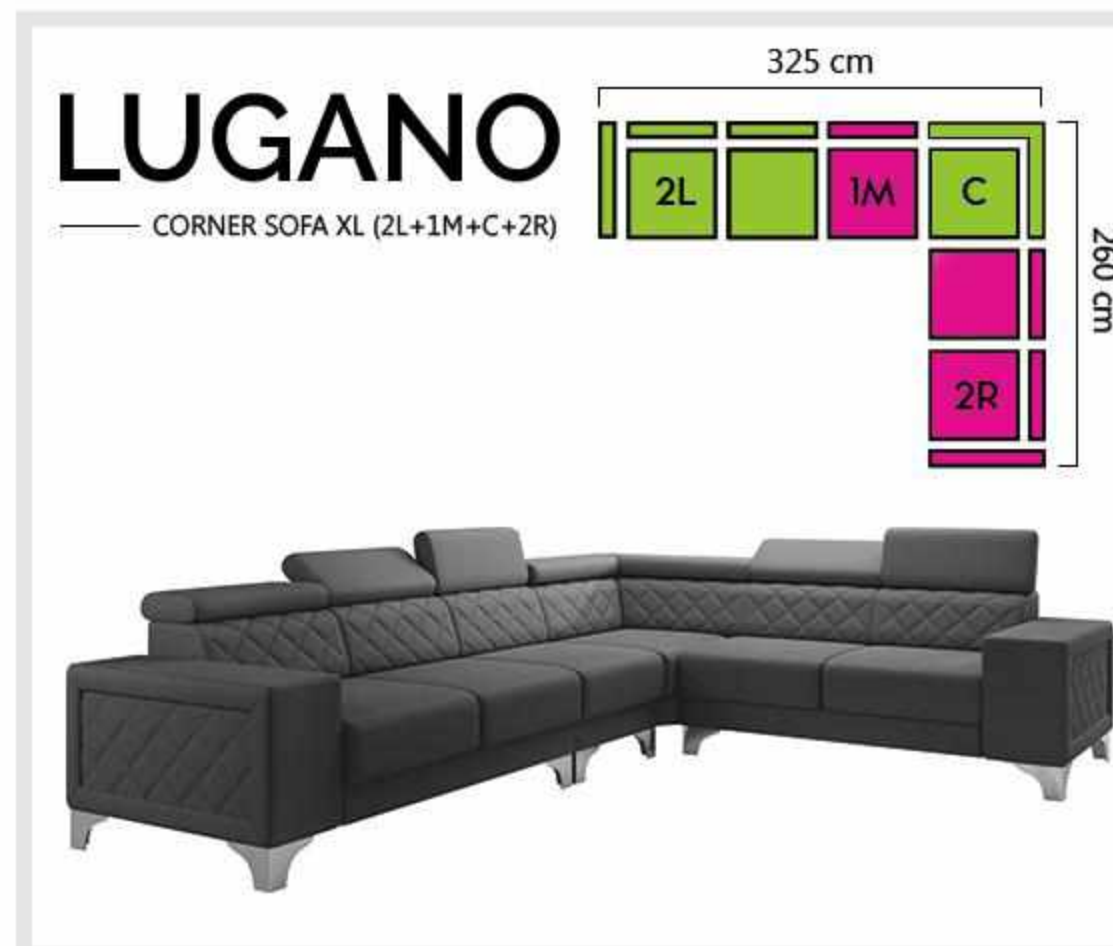

LUGANO

— CORNER SOFA XXL (2L+C+2M+OTT-R)