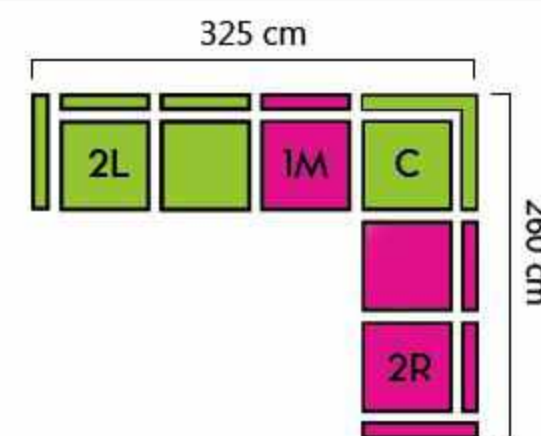

LUGANO

— CORNER SOFA XXL (2L+C+2M+OTT-R)

ADJUSTABLE HEADREST

Hardness level

LUGANO

— CORNER SOFA XL (2L+1M+C+2R)

LUGANO

— CORNER SOFA L (2L+OTT-R)

Pootjes: PVC pootjes

Pakket afmetingen: Pakket 2L/R : L162 x P96 x H80 cm - 55kg
Pakket 2M : L132 x P96 x H80 cm - 44kg
Pakket 1M : L66 x P96 x H80 cm - 22kg
Pakket C : L98 x P98 x H80 cm - 40kg
Pakket OTT-L/R : L176 x P106 x H80 cm - 50kg