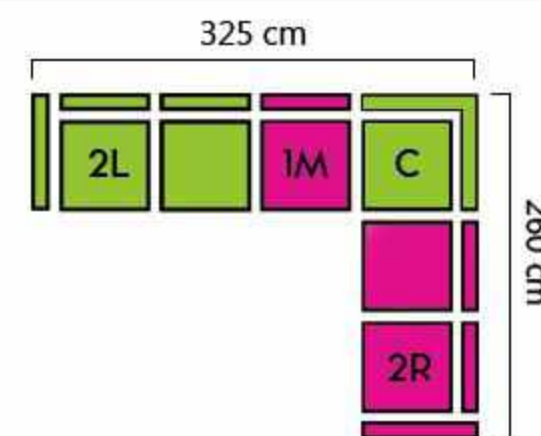

Une tolérance de 3 à 5 cm par rapport aux dimensions communiquées doit être acceptée.

STOCK FABRIC

KONGO 1100
BLACK

LUGANO

— CORNER SOFA XXL (OTTL+2M+C+2R)

REVERSIBLE
ASSEMBLY

ADJUSTABLE
HEADREST

NOSAG
SPRING

LUGANO

— CORNER SOFA XXL (2L+C+2M+OTT-R)

LUGANO

— CORNER SOFA XL (2L+1M+C+2R)

LUGANO

— CORNER SOFA L (2L+OTT-R)

Technische gegevens

Structuur:	Spaanplaat HDF hardboardpaneel Massief hout, beuken en pijnbomen										
Ondervering:	Nosag gegolfde veren										
Zitting:	Polyurethaan schuim 30 kg / m3										
Rug en armleuningen:	Polyurethaanschuim 25 kg / m3 en riemen elastische gekruiste										
Pootjes:	PVC pootjes										
Pakket afmetingen:	<table border="0"> <tr> <td>Pakket 2L/R</td> <td>: L162 x P96 x H80 cm - 55kg</td> </tr> <tr> <td>Pakket 2M</td> <td>: L132 x P96 x H80 cm - 44kg</td> </tr> <tr> <td>Pakket 1M</td> <td>: L66 x P96 x H80 cm - 22kg</td> </tr> <tr> <td>Pakket C</td> <td>: L98 x P98 x H80 cm - 40kg</td> </tr> <tr> <td>Pakket OTT-L/R</td> <td>: L176 x P106 x H80 cm - 50kg</td> </tr> </table>	Pakket 2L/R	: L162 x P96 x H80 cm - 55kg	Pakket 2M	: L132 x P96 x H80 cm - 44kg	Pakket 1M	: L66 x P96 x H80 cm - 22kg	Pakket C	: L98 x P98 x H80 cm - 40kg	Pakket OTT-L/R	: L176 x P106 x H80 cm - 50kg
Pakket 2L/R	: L162 x P96 x H80 cm - 55kg										
Pakket 2M	: L132 x P96 x H80 cm - 44kg										
Pakket 1M	: L66 x P96 x H80 cm - 22kg										
Pakket C	: L98 x P98 x H80 cm - 40kg										
Pakket OTT-L/R	: L176 x P106 x H80 cm - 50kg										