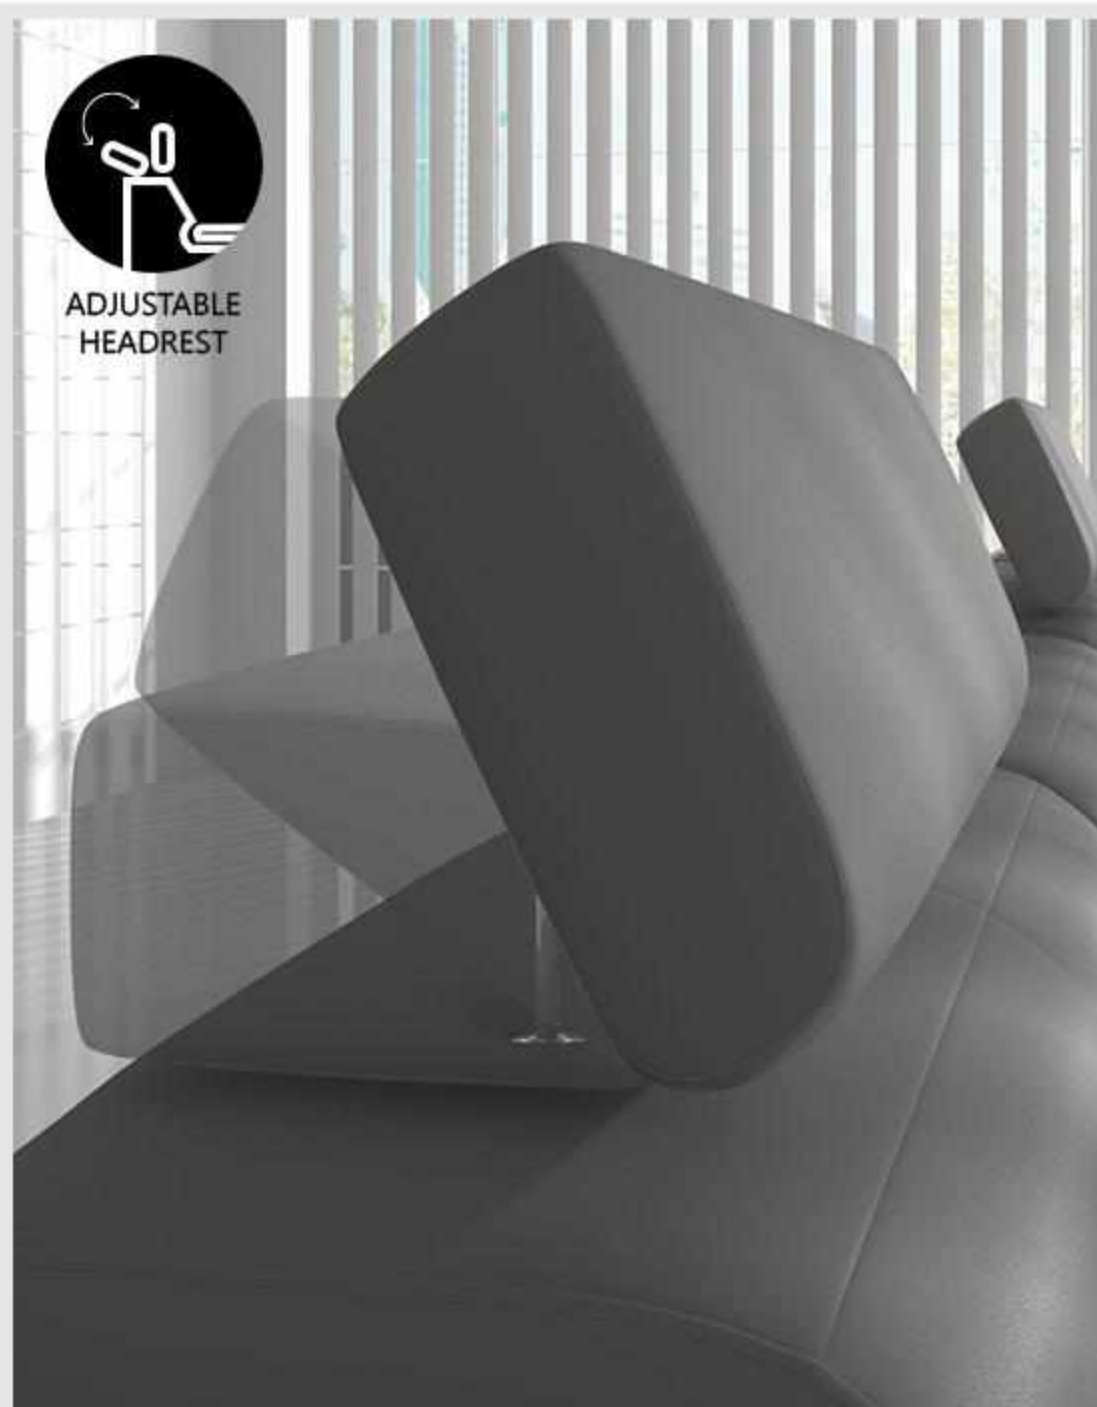

MIAMI

CORNER SOFA XXL (2L+C+2M+OTT-R)