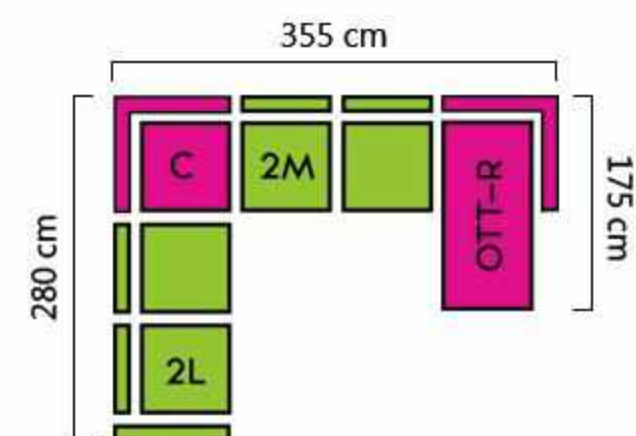

NOUMA

CORNER SOFA XXL (2L+C+2M+OTT-R)