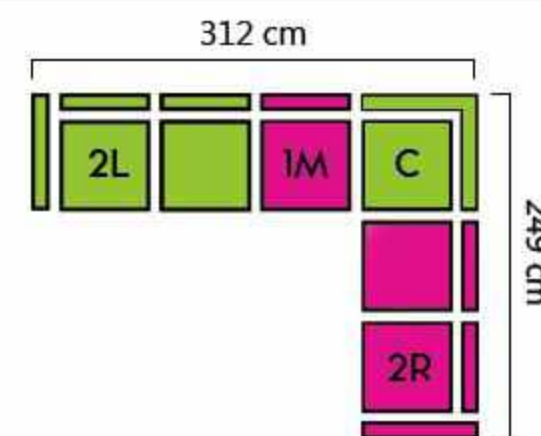

DELTA

CORNER SOFA XL (2L+1M+C+2R)