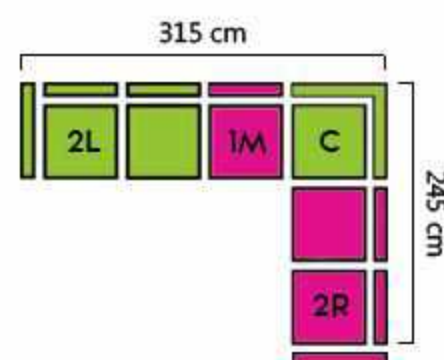

VERONA

CORNER SOFA XL (2L+1M+C+2R)