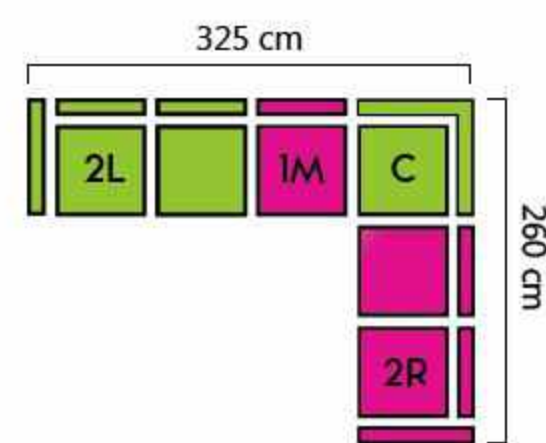

MIAMI

CORNER SOFA XXL (2L+C+2M+OTT-R)