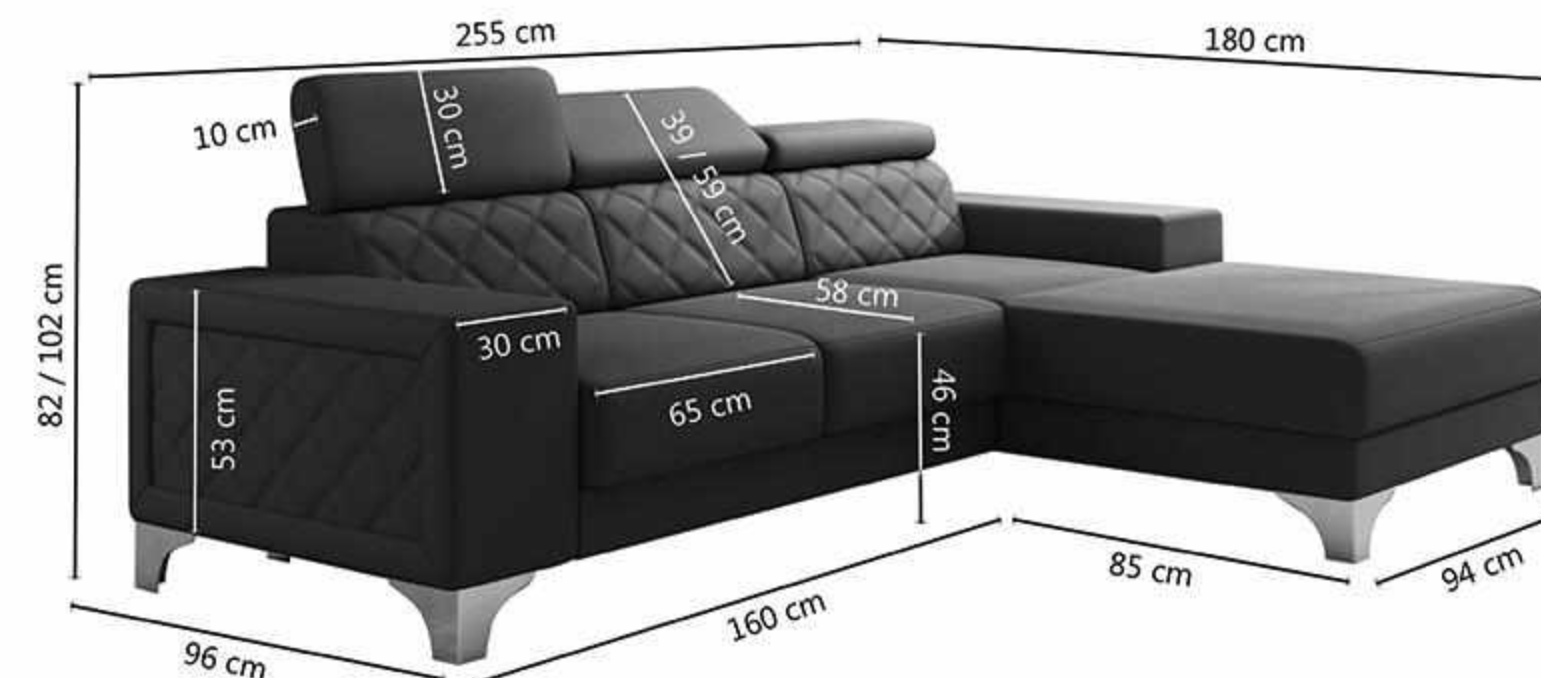

STOCK FABRIC