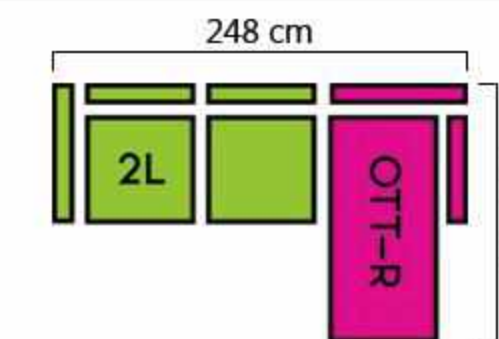

SIRIUS

CORNER SOFA L (2L+OTT-R)