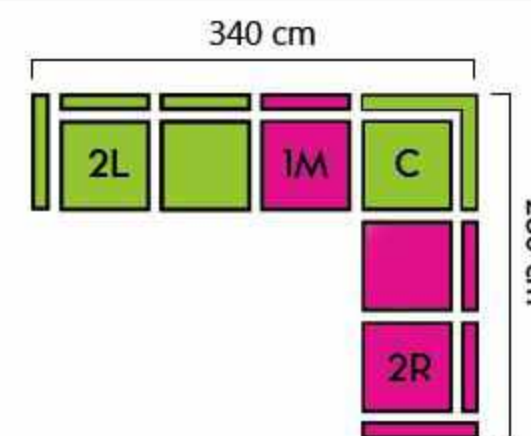

SIRIUS

CORNER SOFA XL (2L+C+2R)