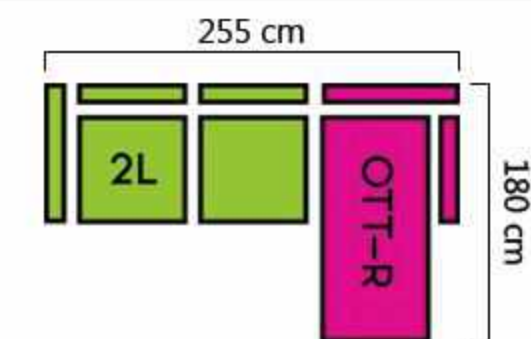

SIRIUS

CORNER SOFA L (2L+OTT-R)