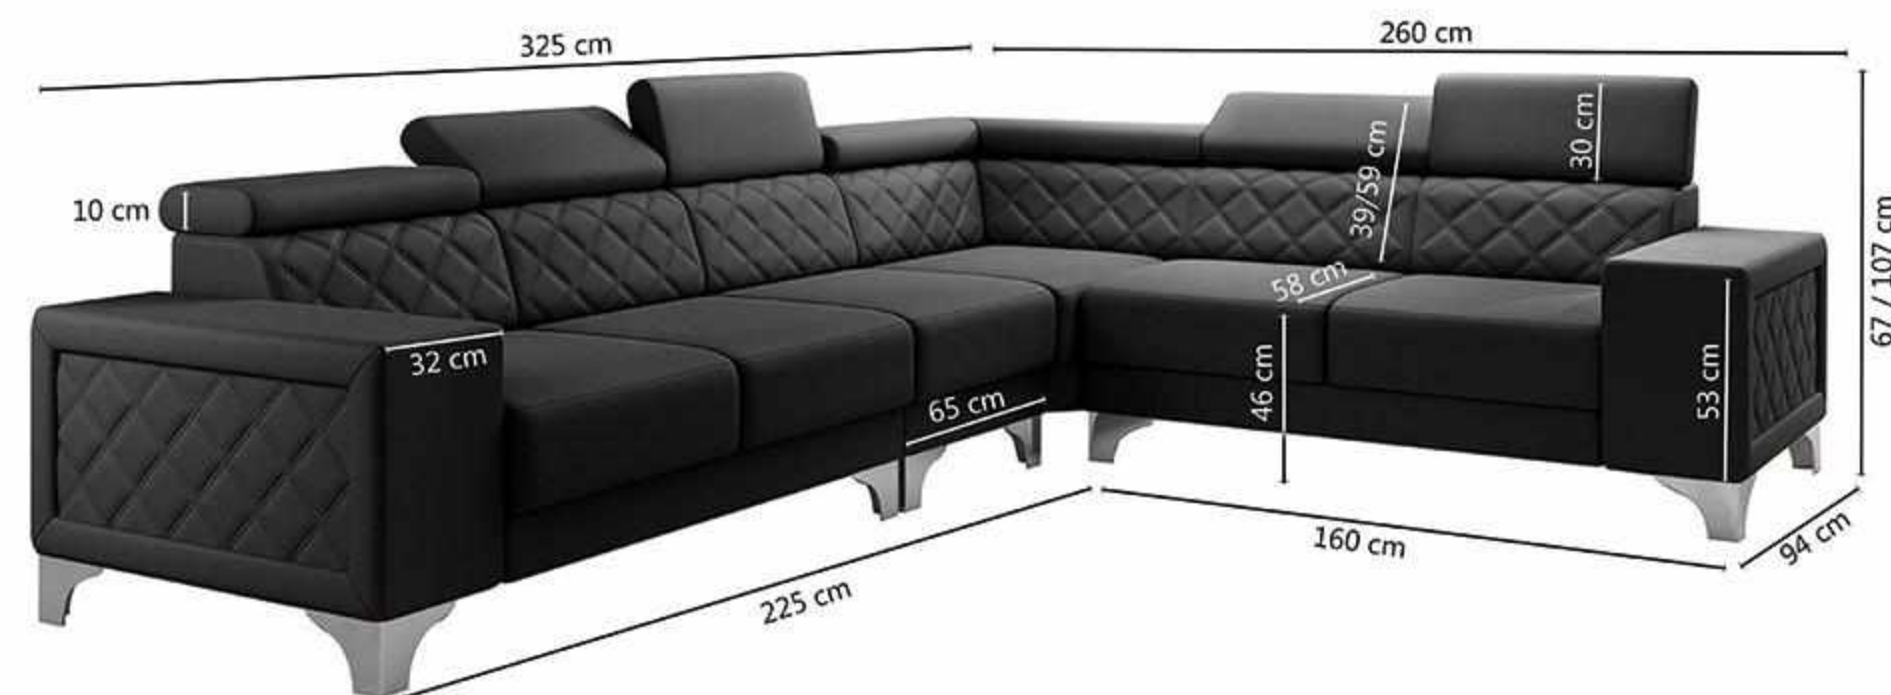

STOCK FABRIC