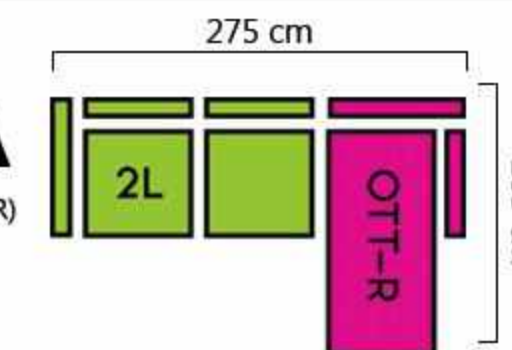

CORNER SOFA L (2L+OTT-R)

Technische gegevens

Structuur:	Spaanplaat HDF hardboardpaneel Massief hout, beuken en pijnbomen										
Ondervering:	Nosag gegolfde veren										
Zitting:	Polyurethaan schuim 30 kg / m3										
Rug en arMLEUNINGEN:	Polyurethaanschuim 25 kg / m3 en riemen elastische gekruiste										
Pootjes:	PVC pootjes										
Pakket afmetingen:	<table border="0"> <tr> <td>Pakket 2L/R</td> <td>: L162 x P96 x H80 cm - 55kg</td> </tr> <tr> <td>Pakket 2M</td> <td>: L132 x P96 x H80 cm - 44kg</td> </tr> <tr> <td>Pakket 1M</td> <td>: L66 x P96 x H80 cm - 22kg</td> </tr> <tr> <td>Pakket C</td> <td>: L98 x P98 x H80 cm - 40kg</td> </tr> <tr> <td>Pakket OTT-L/R</td> <td>: L176 x P106 x H80 cm - 50kg</td> </tr> </table>	Pakket 2L/R	: L162 x P96 x H80 cm - 55kg	Pakket 2M	: L132 x P96 x H80 cm - 44kg	Pakket 1M	: L66 x P96 x H80 cm - 22kg	Pakket C	: L98 x P98 x H80 cm - 40kg	Pakket OTT-L/R	: L176 x P106 x H80 cm - 50kg
Pakket 2L/R	: L162 x P96 x H80 cm - 55kg										
Pakket 2M	: L132 x P96 x H80 cm - 44kg										
Pakket 1M	: L66 x P96 x H80 cm - 22kg										
Pakket C	: L98 x P98 x H80 cm - 40kg										
Pakket OTT-L/R	: L176 x P106 x H80 cm - 50kg										