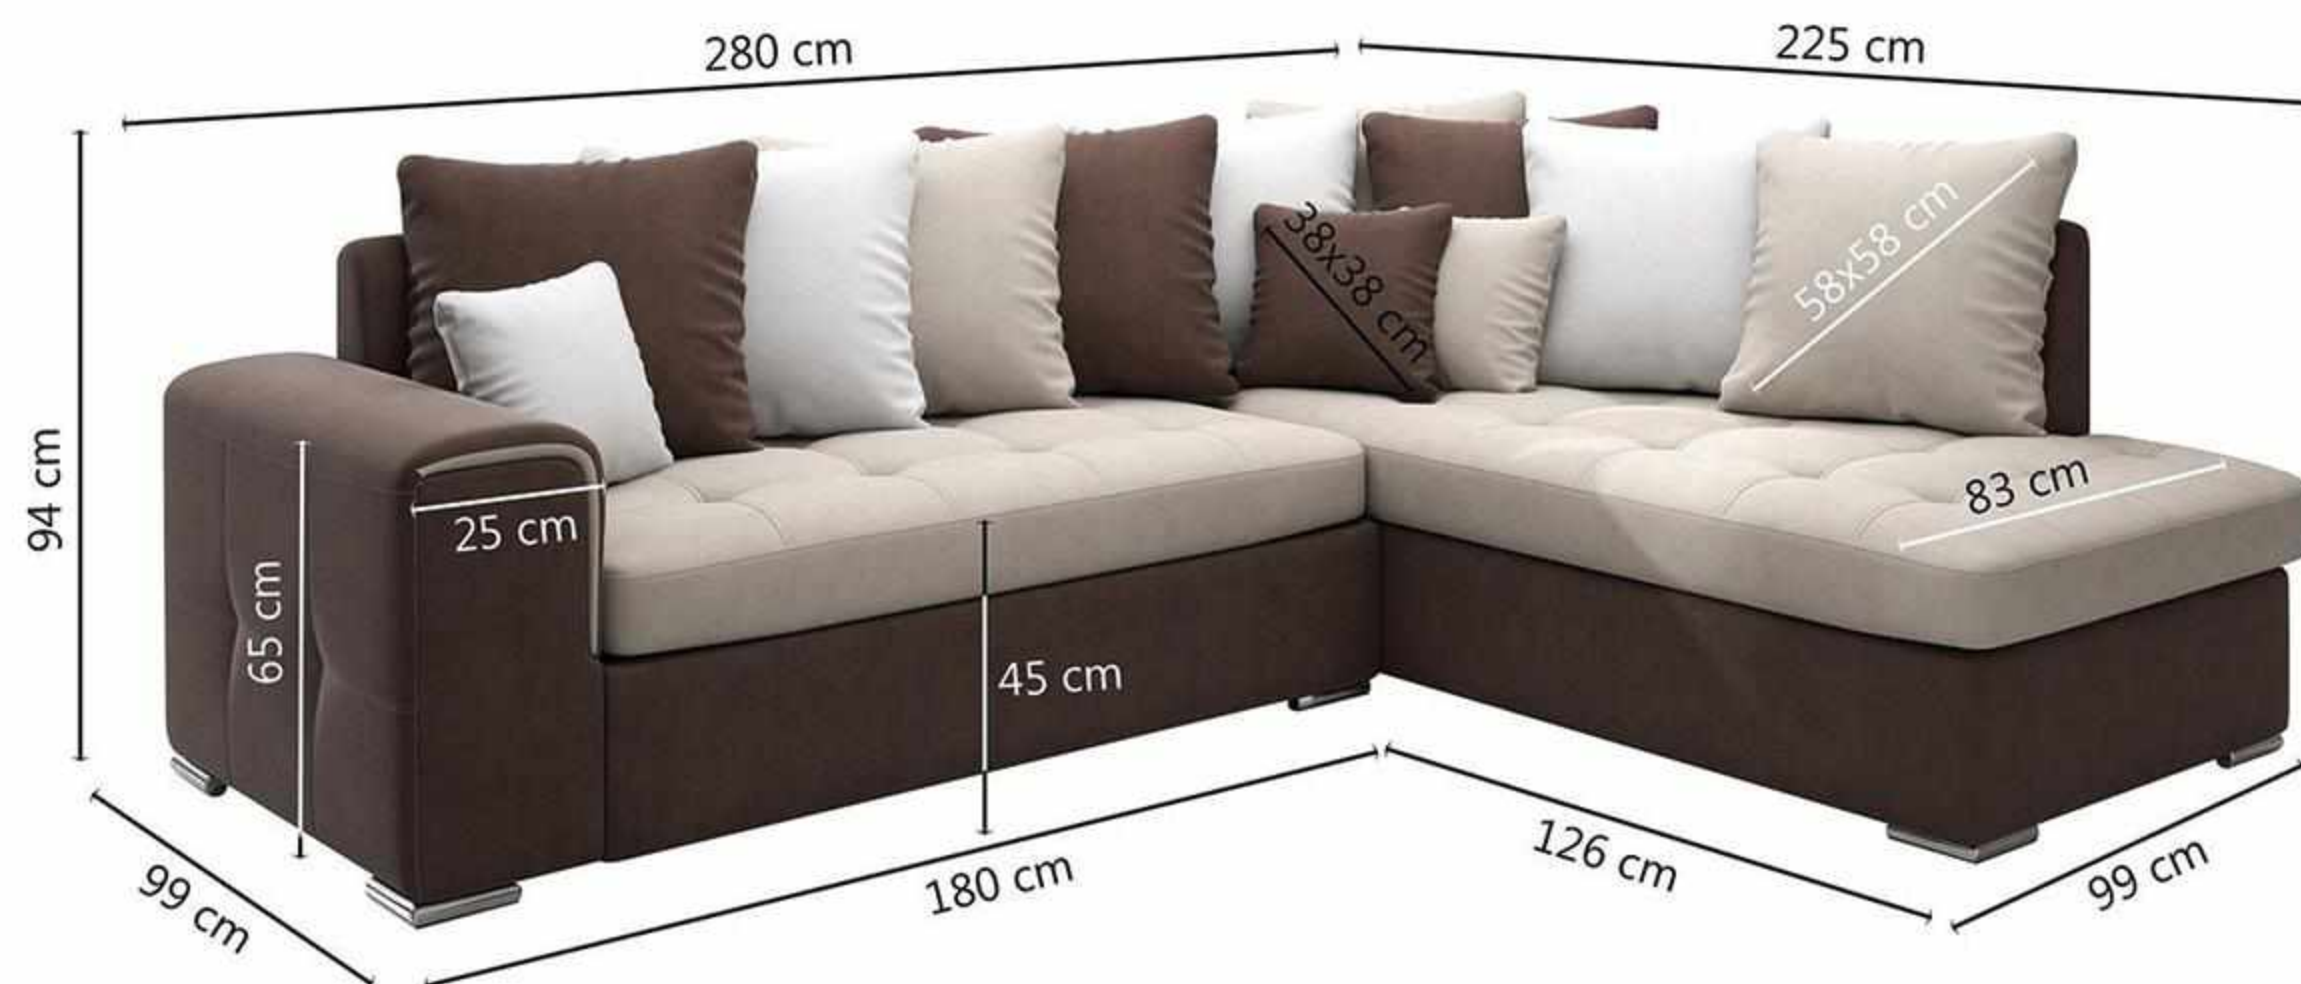

STOCK FABRIC