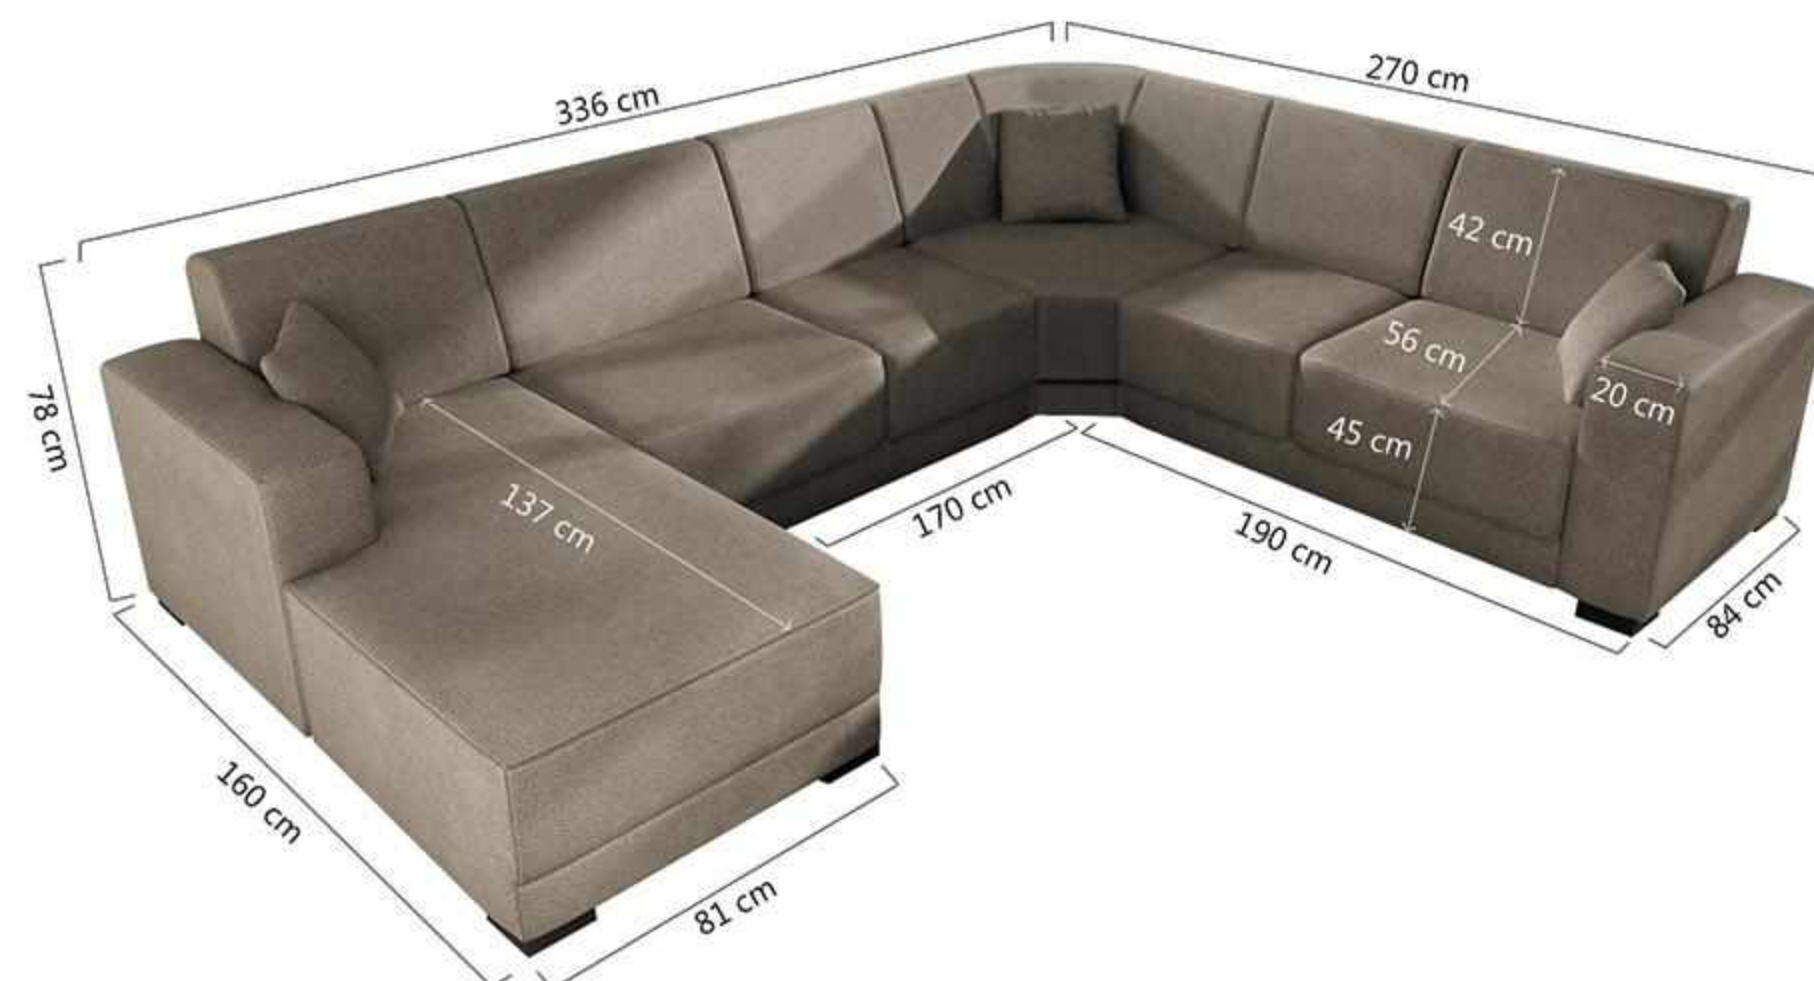

ASTRA

CORNER SOFA XXL (2L+C+2M+OTT-R)

Technische gegevens

Structuur:	Spaanplaat HDF hardboardpaneel Massief hout, beuken en pijnbomen
Ondervering:	Nosag gegolfde veren
Zitting:	Polyurethaan schuim 30 kg / m³
Rug en armleuningen:	Polyurethaanschuim 25 kg / m³ en riemen elastische gekruiste
Pootjes:	PVC pootjes
Pakket afmetingen:	<table border="0"> <tr> <td>Pakket 2L/R</td> <td>: L172 x P95 x H75 cm - 42kg</td> </tr> <tr> <td>Pakket 2M</td> <td>: L140 x P95 x H75 cm - 30kg</td> </tr> <tr> <td>Pakket C</td> <td>: L107 x P95 x H75 cm - 35kg</td> </tr> <tr> <td>Pakket OTT-L/R</td> <td>: L176 x P106 x H75 cm - 50kg</td> </tr> </table>

Données techniques

Structure:	Panneau de particule Panneau HDF isorel Bois massif, hêtre et pin
Suspension:	Ressorts ondulé nosag
Assises:	Mousse de polyuréthane 30kg/m³
Dossiers et accoudoirs:	Mousse de polyuréthane 25kg/m³ et sangles élastiques entrecroisées
Pieds:	Pieds en PVC
Dimensions colis:	<table border="0"> <tr> <td>Colis 2L/R</td> <td>: L172 x P95 x H75 cm - 42kg</td> </tr> <tr> <td>Colis 2M</td> <td>: L140 x P95 x H75 cm - 30kg</td> </tr> <tr> <td>Colis C</td> <td>: L107 x P95 x H75 cm - 35kg</td> </tr> <tr> <td>Colis OTT-L/R</td> <td>: L176 x P106 x H75 cm - 50kg</td> </tr> </table>

Zorg ervoor dat u de afmetingen van uw deur / trap voor levering controleert.

Diverse

Collezi voorbehoudt zich het recht om de vervaardiging en de samenstelling van haar producten, om de duurzaamheid te verbeteren en de voldoening van haar klanten, te wijzigen zonder andere kennisgeving.

Een tolerantie van 3 tot 5 cm tegenover de aangegeven afmetingen is toegelaten.

Veillez à bien vérifier les dimensions de votre porte / escalier pour la livraison.

Divers

Collezi se réserve le droit de modifier la construction et les composants dans le but d'améliorer la durabilité de ses produits et la satisfaction de ses clients sans autre notification.

Une tolérance de 3 à 5 cm par rapport aux dimensions communiquées doit être acceptée.

STOCK FABRIC