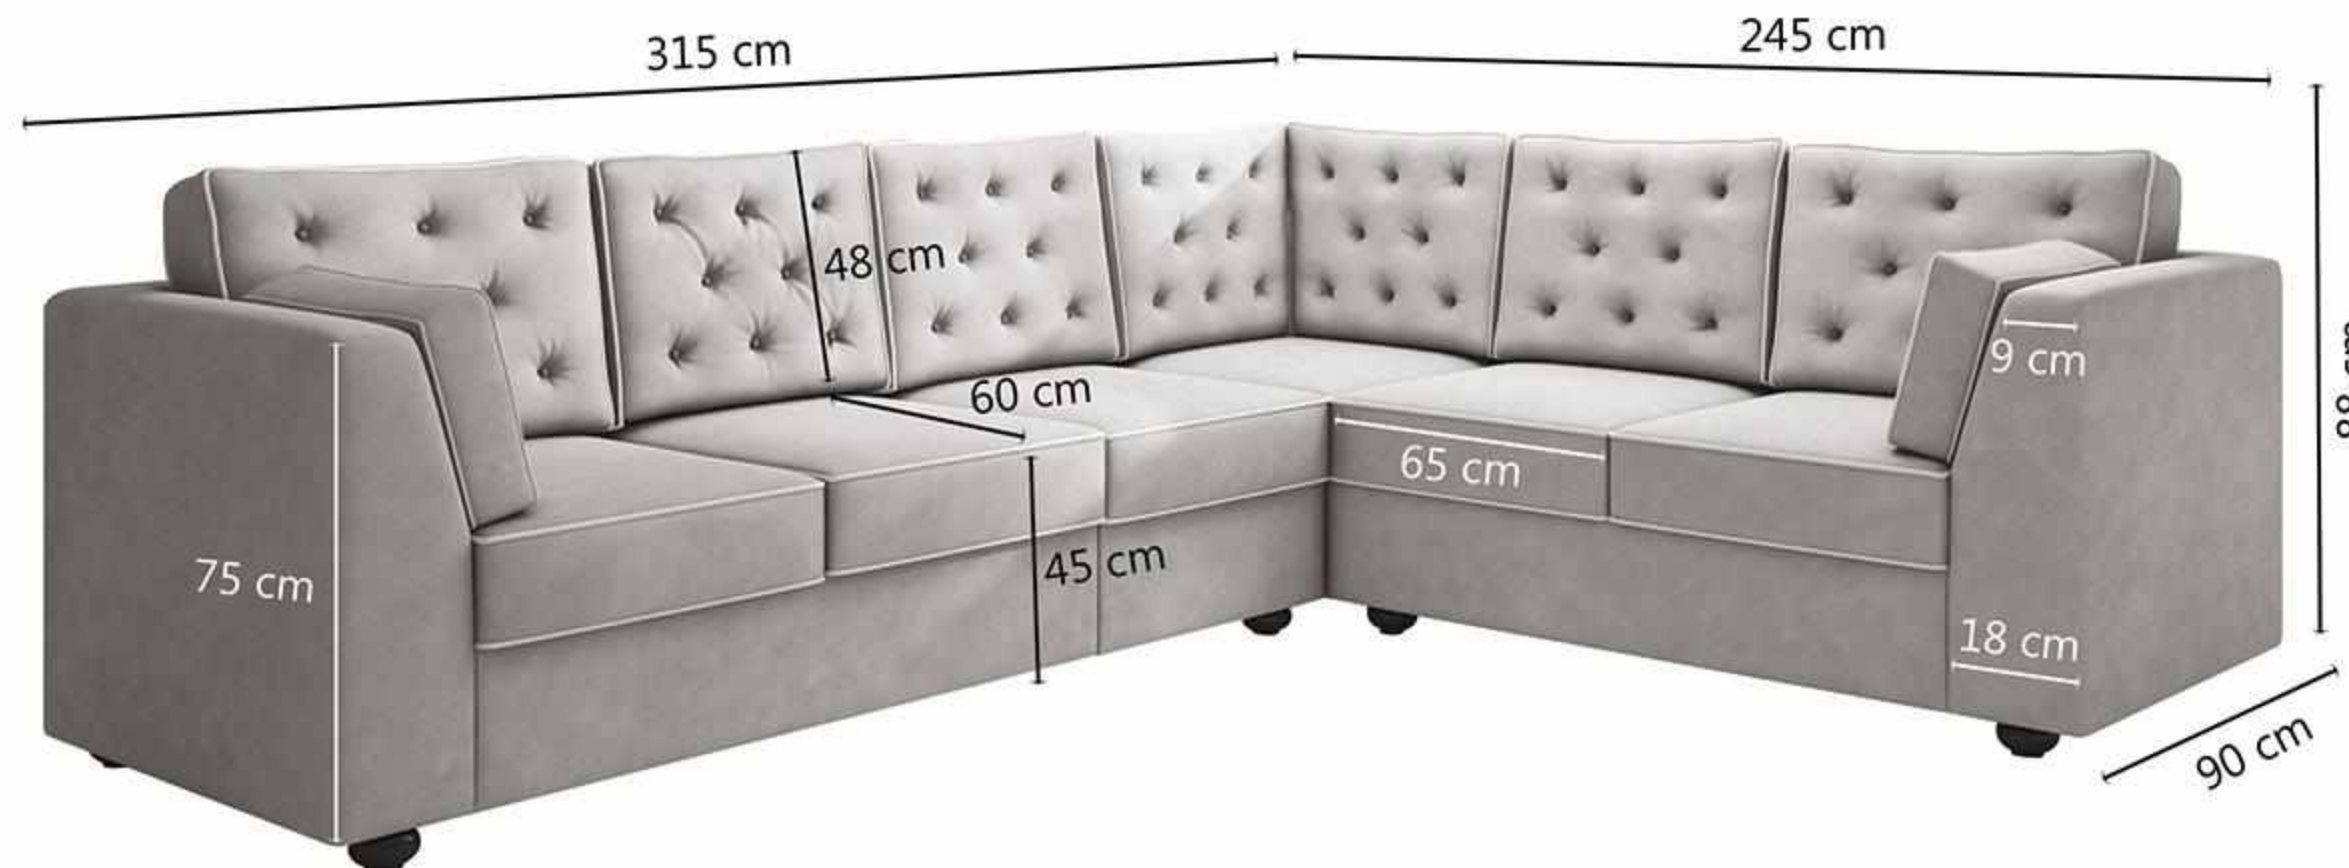

Une tolérance de 3 à 5 cm par rapport aux dimensions communiquées doit être acceptée.

STOCK FABRIC

ORINOCO 29
BROWN

VERONA

CORNER SOFA XL (2L+1M+C+2R)

HR FOAM

REMOVABLE
CUSHIONS

DECORATIVE
CUSHIONS