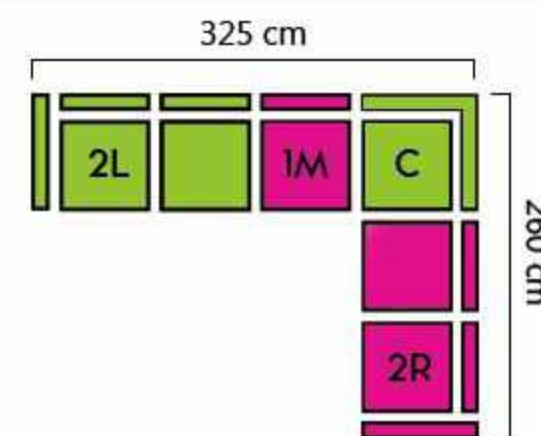

Une tolérance de 3 à 5 cm par rapport aux dimensions communiquées doit être acceptée.

STOCK FABRIC

KONGO 115
BROWN

LUGANO

— CORNER SOFA XXL (OTTL+2M+C+2R)

REVERSIBLE
ASSEMBLY

ADJUSTABLE
HEADREST

NOSAG
SPRING

LUGANO

— CORNER SOFA XXL (2L+C+2M+OTT-R)

LUGANO

— CORNER SOFA XL (2L+1M+C+2R)

LUGANO

— CORNER SOFA L (2L+OTT-R)

Technische gegevens

Structuur:	Spaanplaat HDF hardboardpaneel Massief hout, beuken en pijnbomen										
Ondervering:	Nosag gegolfde veren										
Zitting:	Polyurethaan schuim 30 kg / m ³										
Rug en armleningen:	Polyurethaanschuim 25 kg / m ³ en riemen elastische gekruiste										
Pootjes:	PVC pootjes										
Pakket afmetingen:	<table border="0"> <tr> <td>Pakket 2L/R</td> <td>: L162 x P96 x H80 cm - 55kg</td> </tr> <tr> <td>Pakket 2M</td> <td>: L132 x P96 x H80 cm - 44kg</td> </tr> <tr> <td>Pakket 1M</td> <td>: L66 x P96 x H80 cm - 22kg</td> </tr> <tr> <td>Pakket C</td> <td>: L98 x P98 x H80 cm - 40kg</td> </tr> <tr> <td>Pakket OTT-L/R</td> <td>: L176 x P106 x H80 cm - 50kg</td> </tr> </table>	Pakket 2L/R	: L162 x P96 x H80 cm - 55kg	Pakket 2M	: L132 x P96 x H80 cm - 44kg	Pakket 1M	: L66 x P96 x H80 cm - 22kg	Pakket C	: L98 x P98 x H80 cm - 40kg	Pakket OTT-L/R	: L176 x P106 x H80 cm - 50kg
Pakket 2L/R	: L162 x P96 x H80 cm - 55kg										
Pakket 2M	: L132 x P96 x H80 cm - 44kg										
Pakket 1M	: L66 x P96 x H80 cm - 22kg										
Pakket C	: L98 x P98 x H80 cm - 40kg										
Pakket OTT-L/R	: L176 x P106 x H80 cm - 50kg										