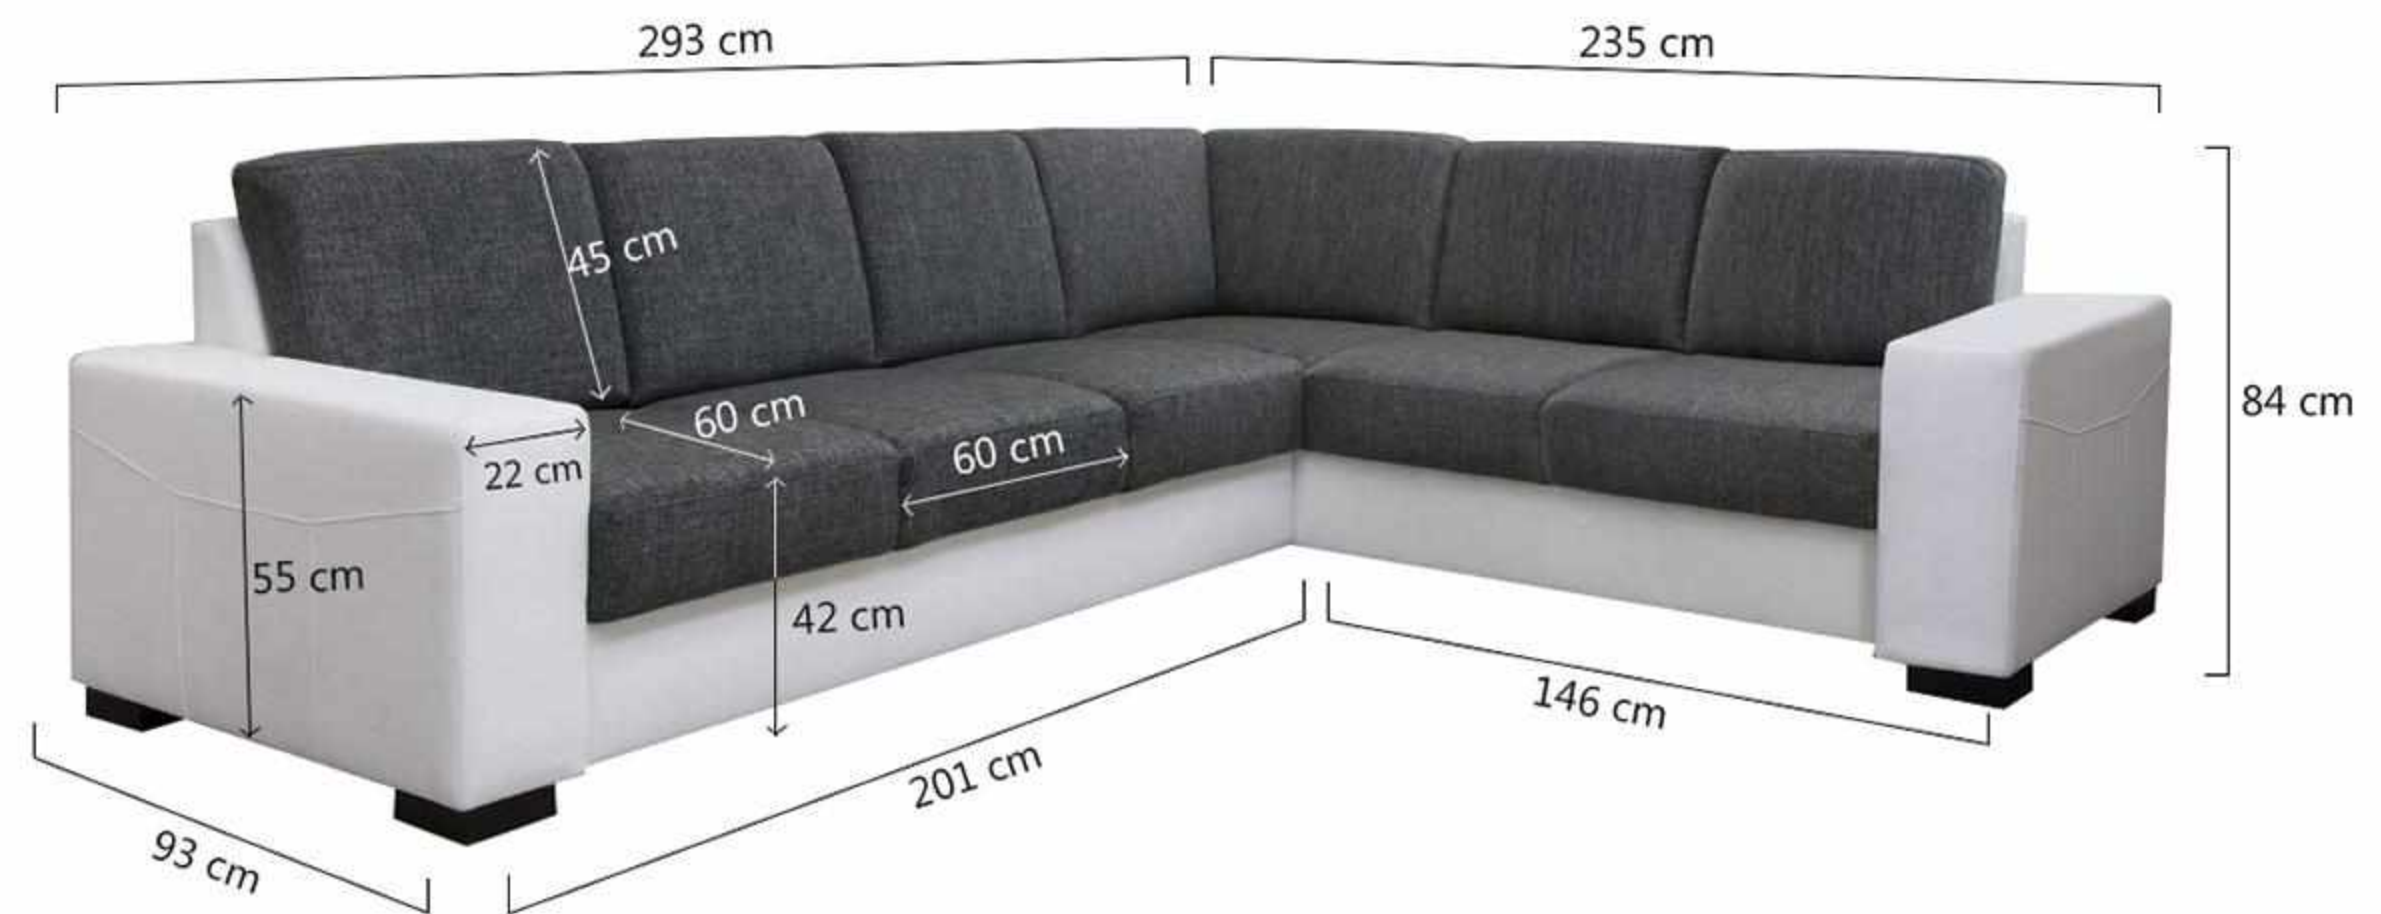

STOCK FABRIC