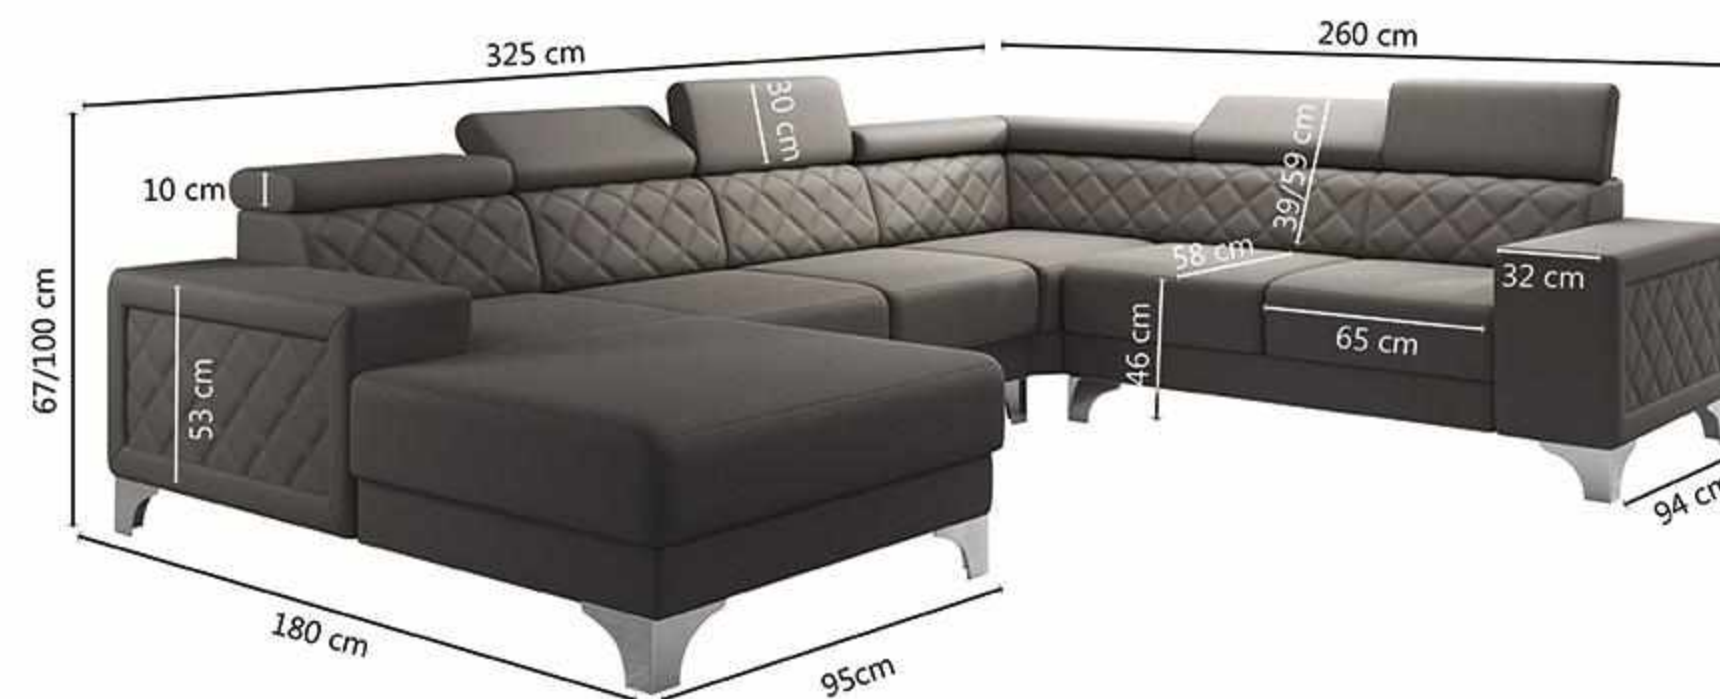

STOCK FABRIC