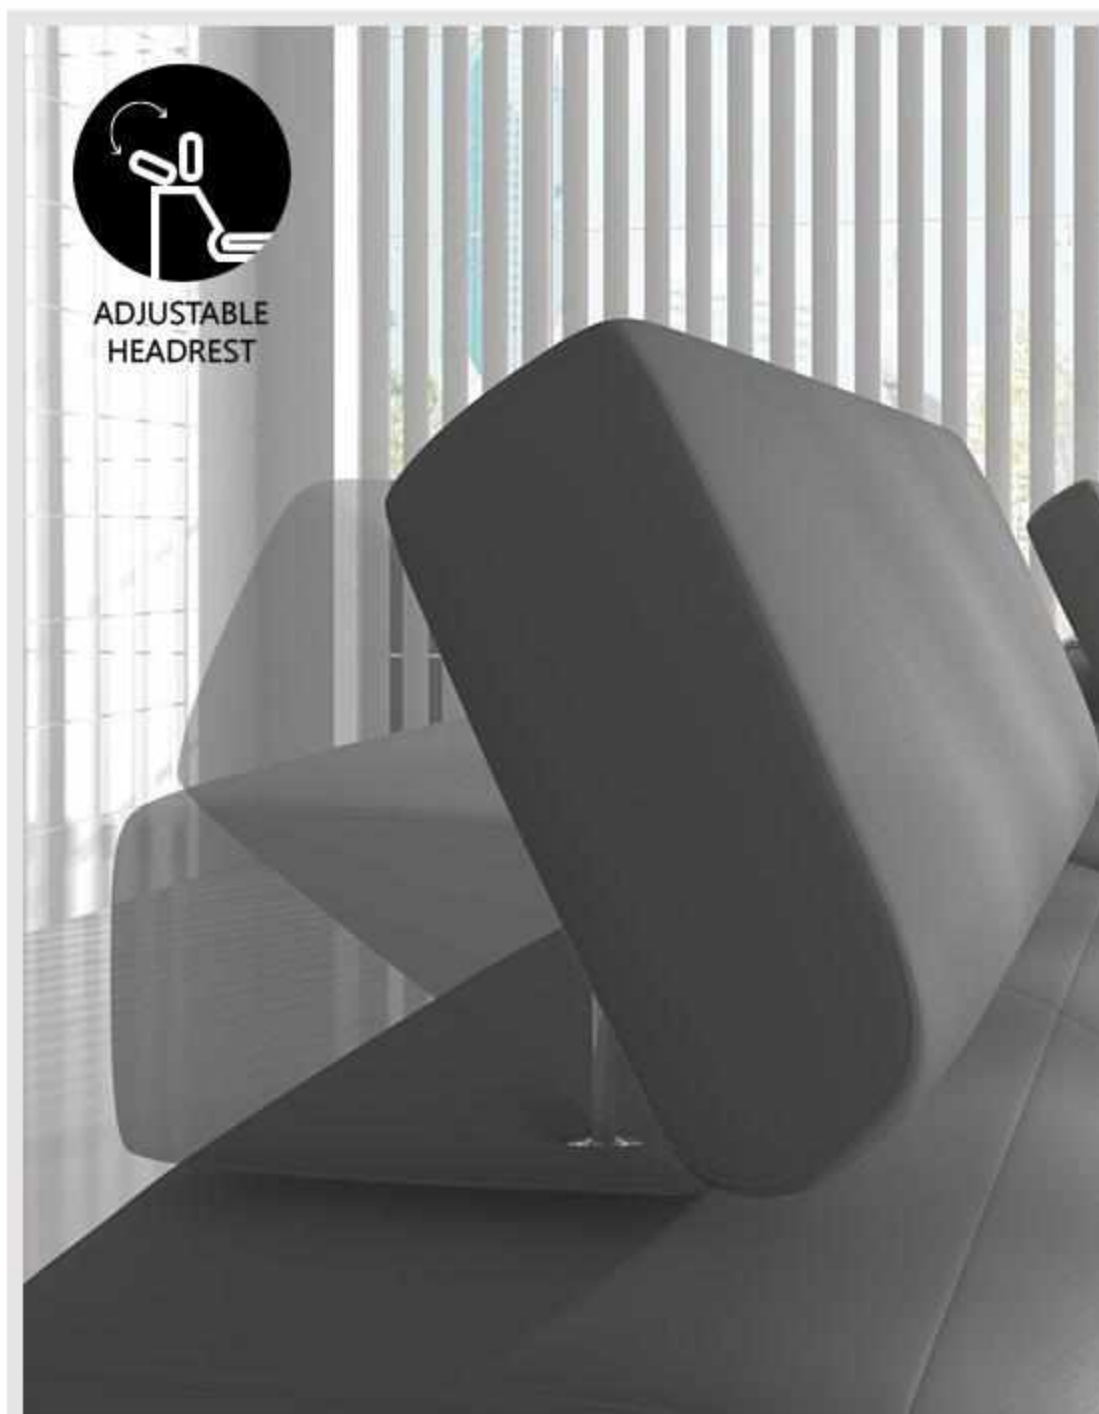

TIAGO

CORNER SOFA L (2L+OTT-R)