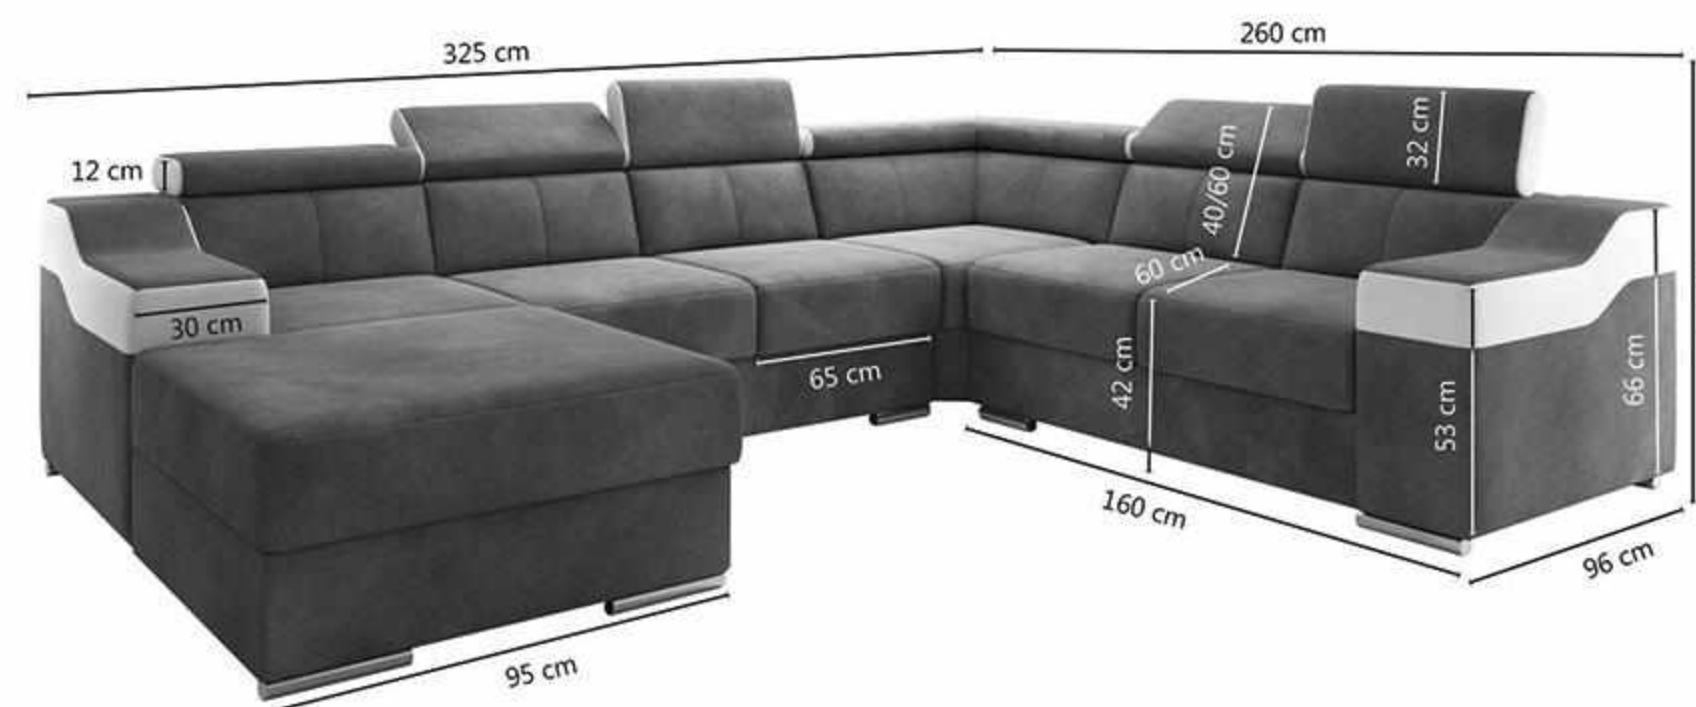

STOCK FABRIC