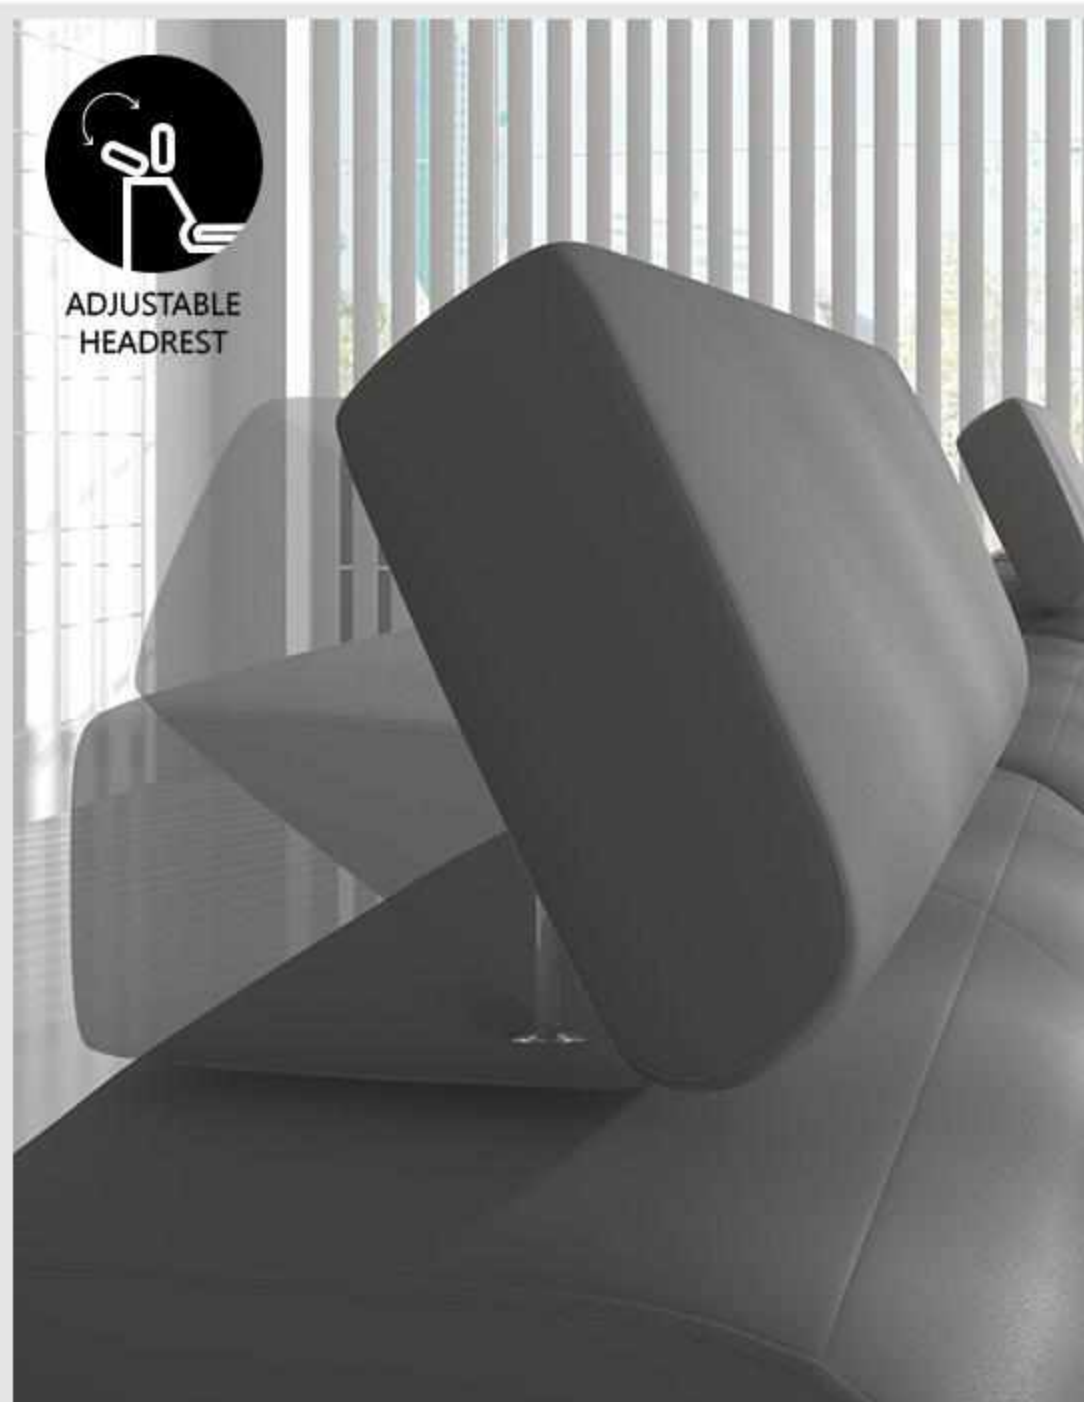

MIAMI

CORNER SOFA (3+2+1)

ADJUSTABLE HEADREST

Technische gegevens

Structuur:	Spaanplaat HDF hardboardpaneel Massief hout, beuken en pijnbomen										
Ondervering:	Nosag gegolfde veren										
Zitting:	Polyurethaan schuim 30 kg / m3										
Rug en armleningen:	Polyurethaanschuim 25 kg / m3 en riemen elastische gekruiste										
Pootjes:	PVC pootjes										
Pakket afmetingen:	<table> <tr> <td>Pakket 2L/R</td> <td>: L162 x P96 x H80 cm - 55kg</td> </tr> <tr> <td>Pakket 2M</td> <td>: L132 x P96 x H80 cm - 44kg</td> </tr> <tr> <td>Pakket 1M</td> <td>: L66 x P96 x H80 cm - 22kg</td> </tr> <tr> <td>Pakket C</td> <td>: L98 x P98 x H80 cm - 40kg</td> </tr> <tr> <td>Pakket OTT-L/R</td> <td>: L176 x P106 x H80 cm - 50kg</td> </tr> </table>	Pakket 2L/R	: L162 x P96 x H80 cm - 55kg	Pakket 2M	: L132 x P96 x H80 cm - 44kg	Pakket 1M	: L66 x P96 x H80 cm - 22kg	Pakket C	: L98 x P98 x H80 cm - 40kg	Pakket OTT-L/R	: L176 x P106 x H80 cm - 50kg
Pakket 2L/R	: L162 x P96 x H80 cm - 55kg										
Pakket 2M	: L132 x P96 x H80 cm - 44kg										
Pakket 1M	: L66 x P96 x H80 cm - 22kg										
Pakket C	: L98 x P98 x H80 cm - 40kg										
Pakket OTT-L/R	: L176 x P106 x H80 cm - 50kg										