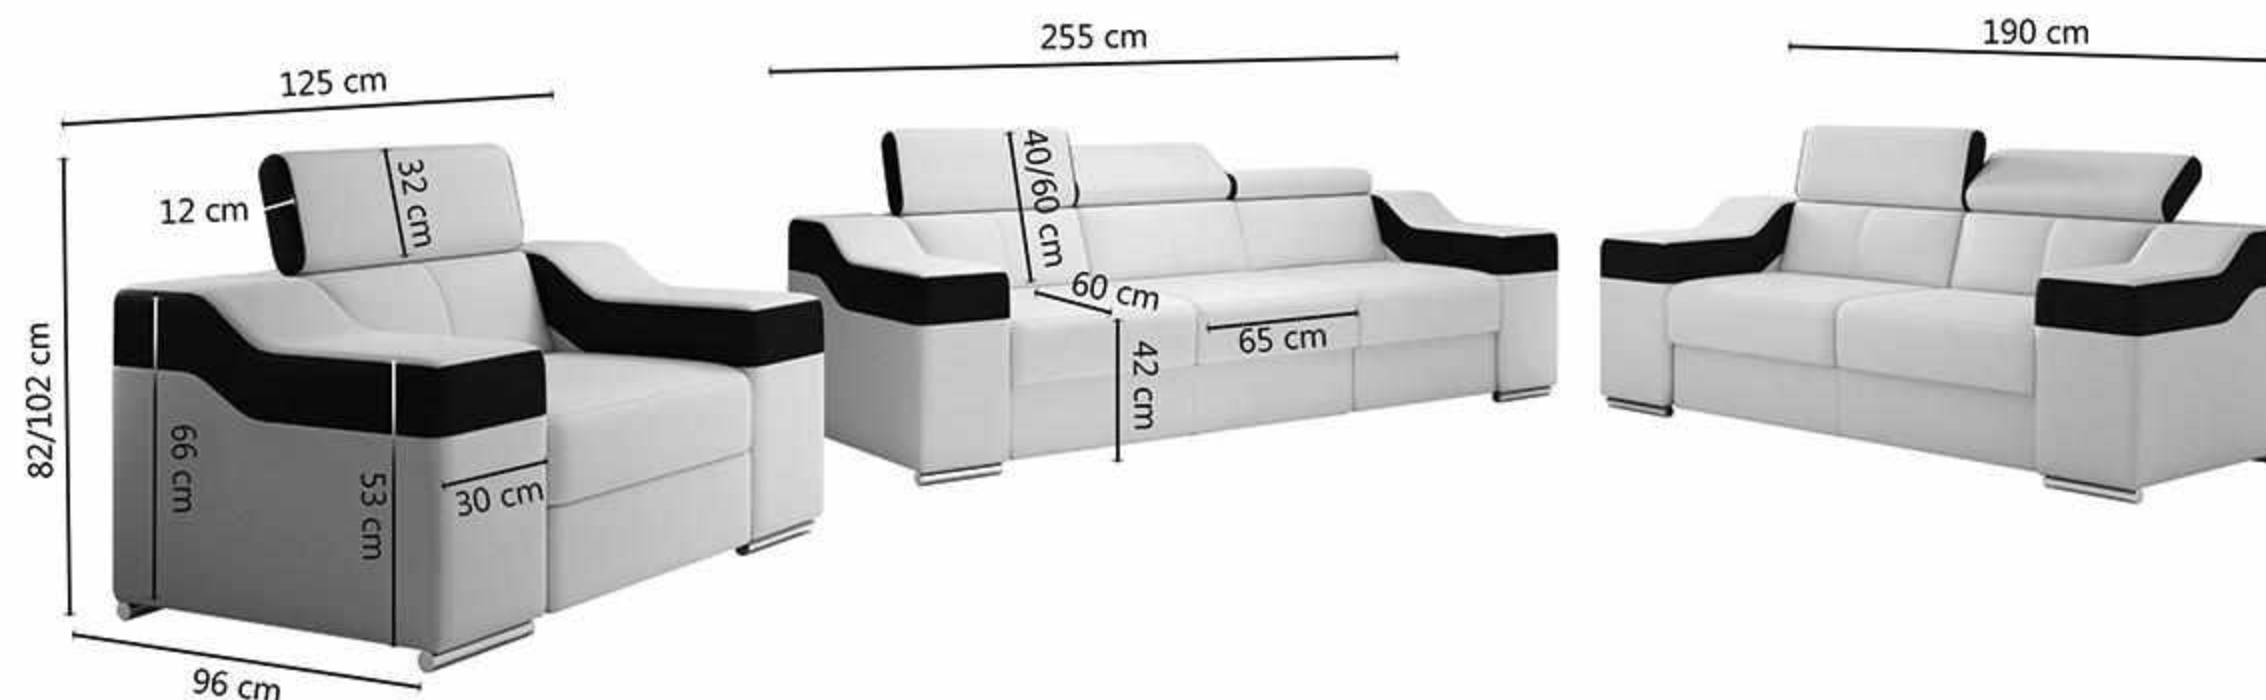

STOCK FABRIC