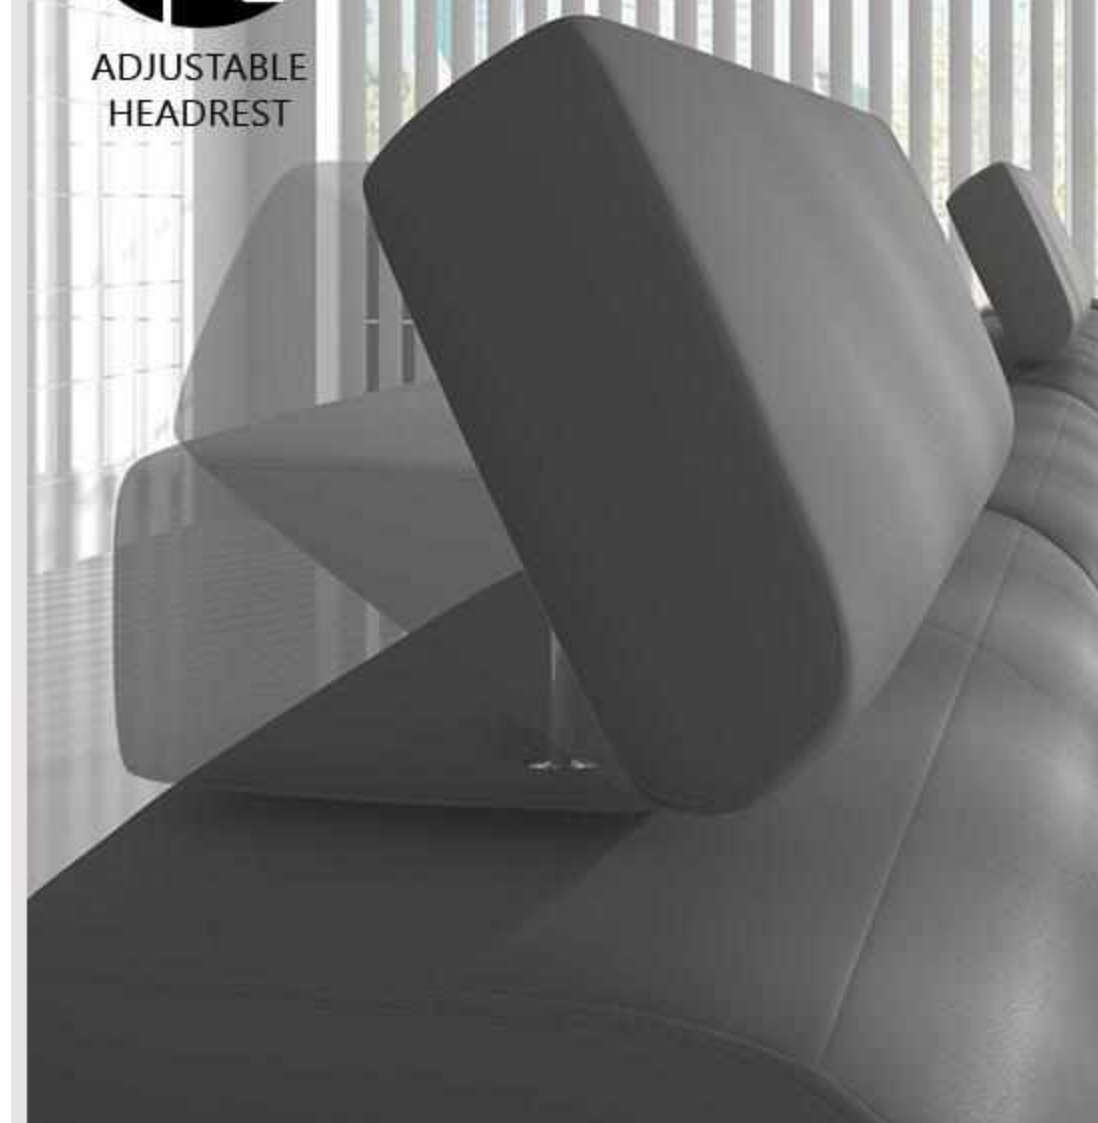

ADJUSTABLE HEADREST