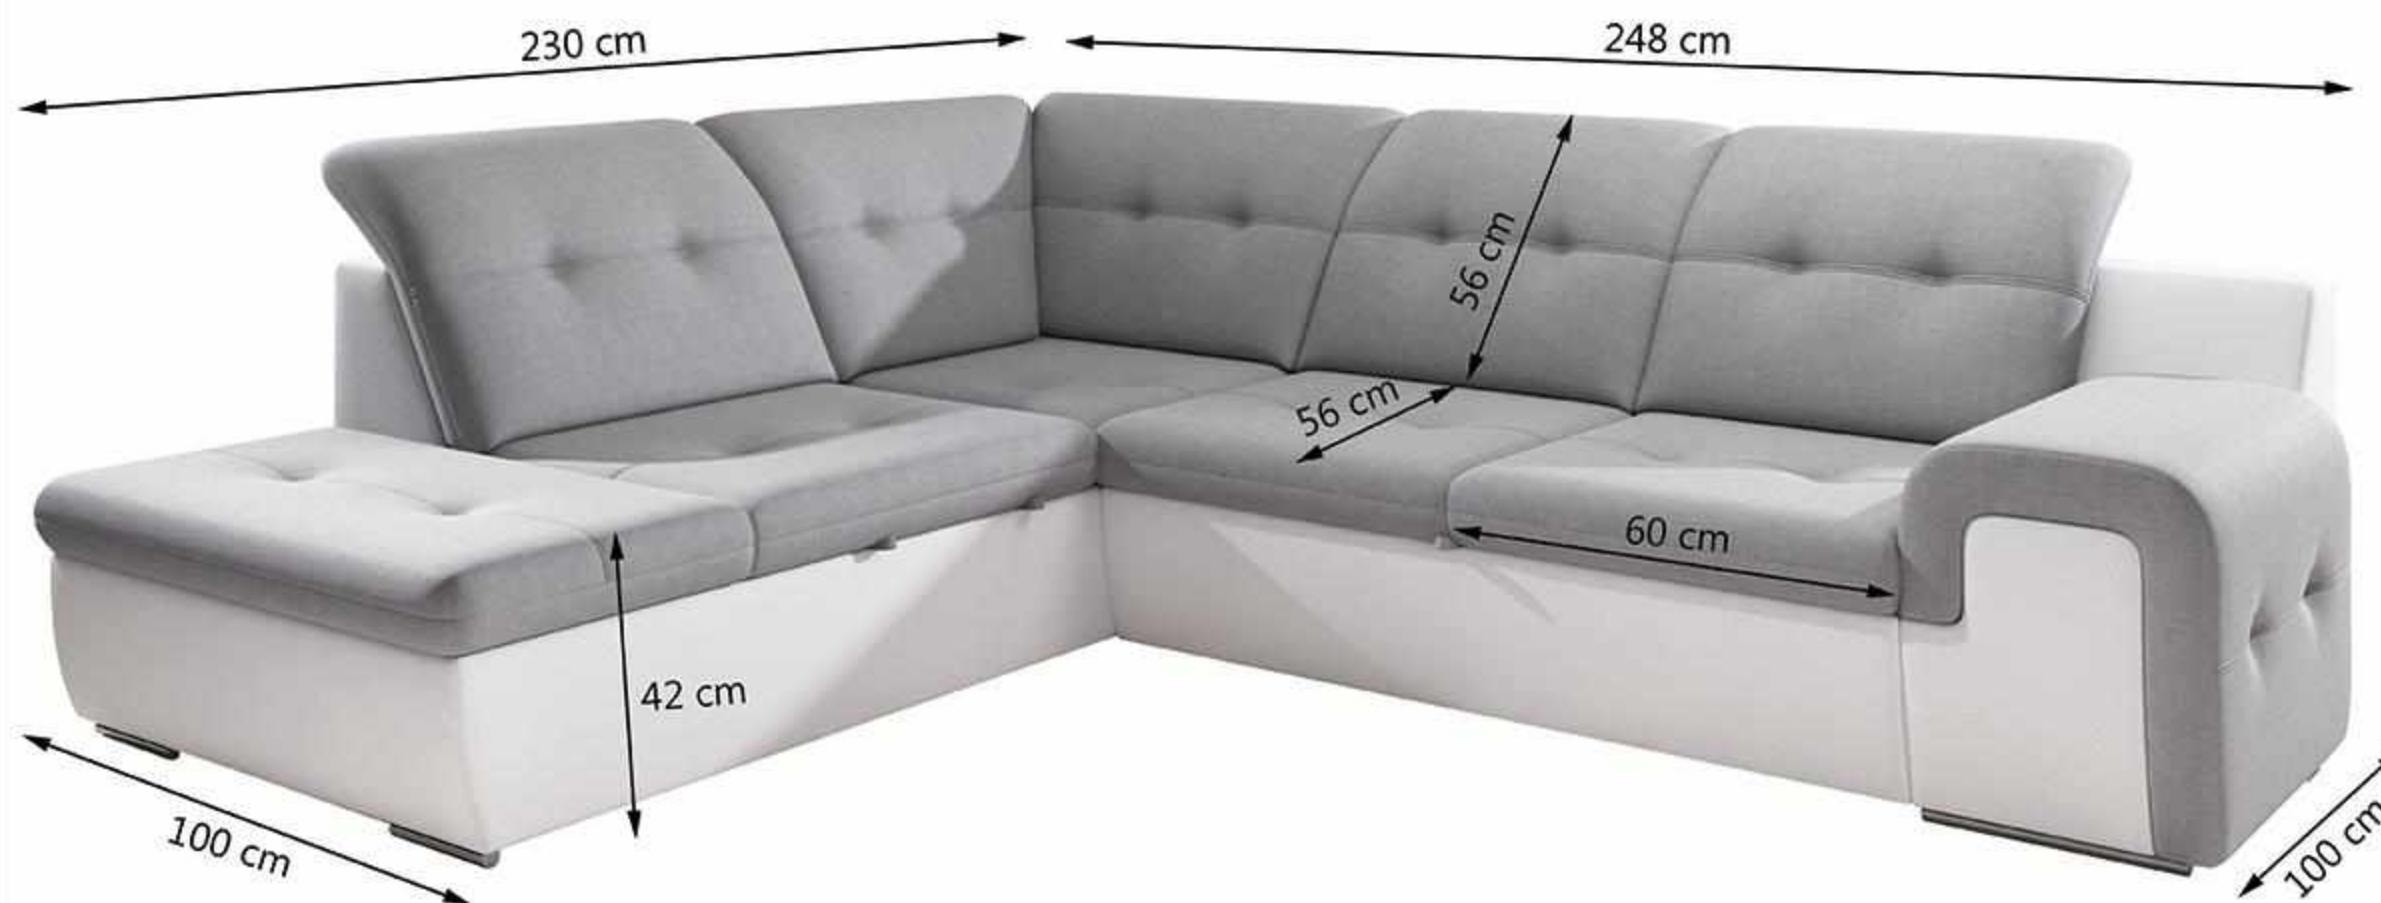

Divers

Collezi se réserve le droit de modifier la construction et les composants dans le but d'améliorer la durabilité de ses produits et la satisfaction de ses clients sans autre notification.

Une tolérance de 3 à 5 cm par rapport aux dimensions communiquées doit être acceptée.