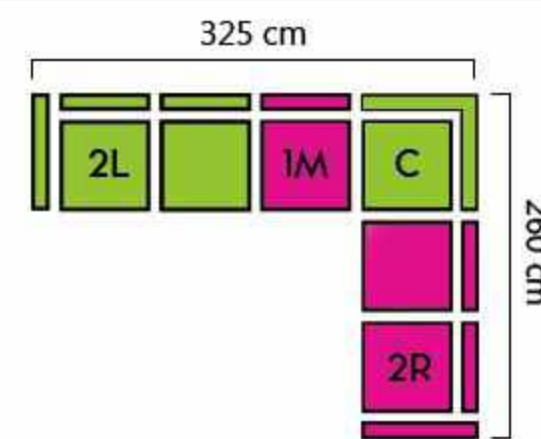

LUGANO

— CORNER SOFA XXL (2L+C+2M+OTT-R)

LUGANO

— CORNER SOFA XL (2L+1M+C+2R)

LUGANO

— CORNER SOFA L (2L+OTT-R)

Technische gegevens

Structuur:	Spaanplaat HDF hardboardpaneel Massief hout, beuken en pijnbomen										
Ondervering:	Nosag gegolfde veren										
Zitting:	Polyurethaan schuim 30 kg / m3										
Rug en armleningen:	Polyurethaanschuim 25 kg / m3 en riemen elastische gekruiste										
Pootjes:	PVC pootjes										
Pakket afmetingen:	<table border="0"> <tr> <td>Pakket 2L/R</td> <td>: L162 x P96 x H80 cm - 55kg</td> </tr> <tr> <td>Pakket 2M</td> <td>: L132 x P96 x H80 cm - 44kg</td> </tr> <tr> <td>Pakket 1M</td> <td>: L66 x P96 x H80 cm - 22kg</td> </tr> <tr> <td>Pakket C</td> <td>: L98 x P98 x H80 cm - 40kg</td> </tr> <tr> <td>Pakket OTT-L/R</td> <td>: L176 x P106 x H80 cm - 50kg</td> </tr> </table>	Pakket 2L/R	: L162 x P96 x H80 cm - 55kg	Pakket 2M	: L132 x P96 x H80 cm - 44kg	Pakket 1M	: L66 x P96 x H80 cm - 22kg	Pakket C	: L98 x P98 x H80 cm - 40kg	Pakket OTT-L/R	: L176 x P106 x H80 cm - 50kg
Pakket 2L/R	: L162 x P96 x H80 cm - 55kg										
Pakket 2M	: L132 x P96 x H80 cm - 44kg										
Pakket 1M	: L66 x P96 x H80 cm - 22kg										
Pakket C	: L98 x P98 x H80 cm - 40kg										
Pakket OTT-L/R	: L176 x P106 x H80 cm - 50kg										