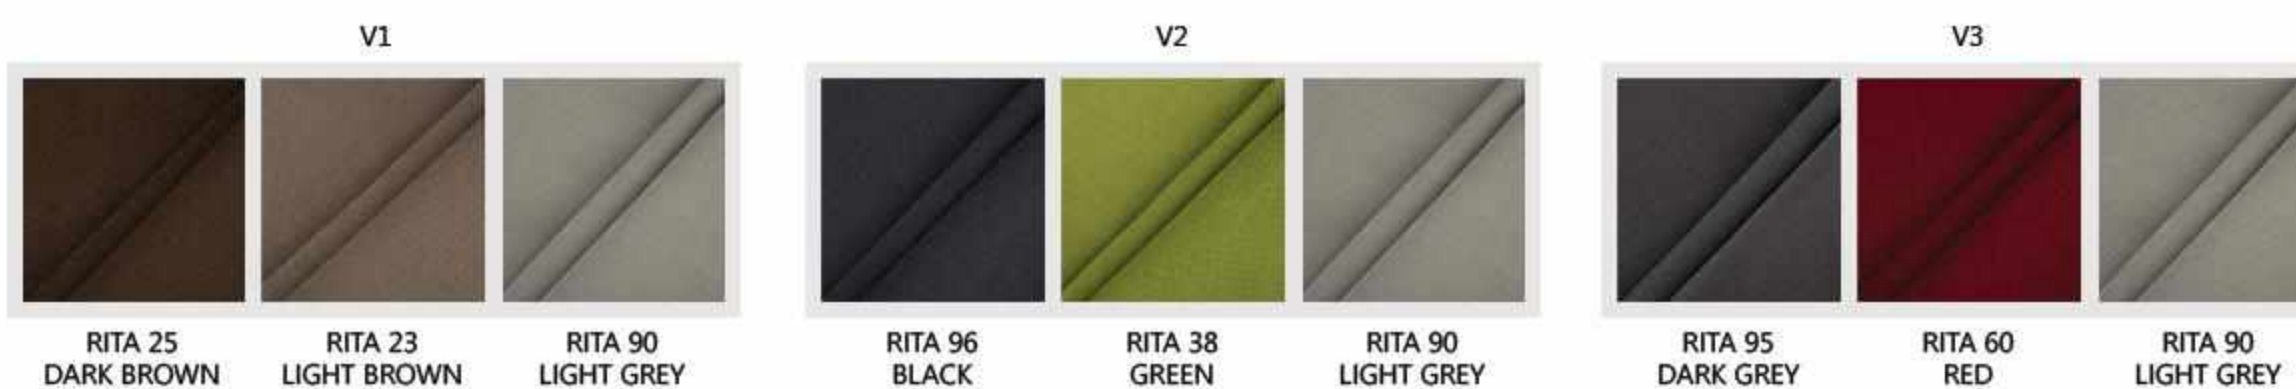

STOCK FABRIC