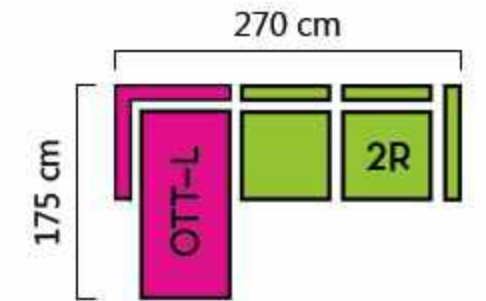

GENOVA

CORNER SOFA L (OTT-L+2R)