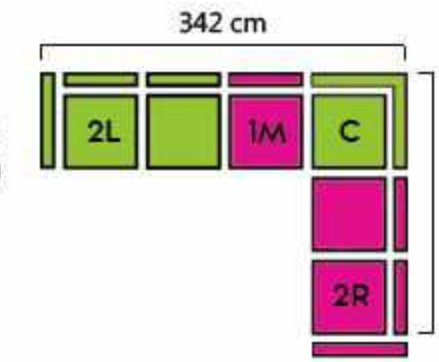

GENOVA

CORNER SOFA XL (2L+1M+C+2R)