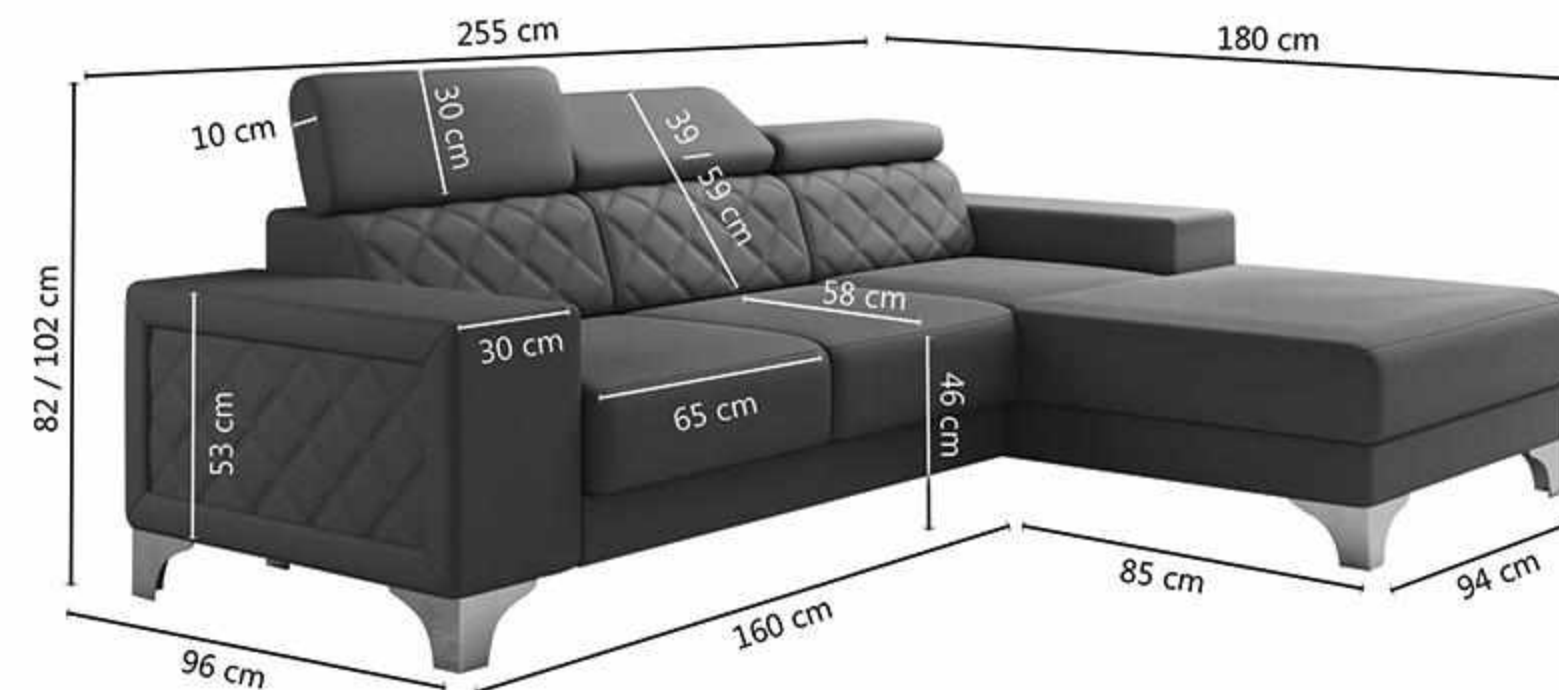

STOCK FABRIC