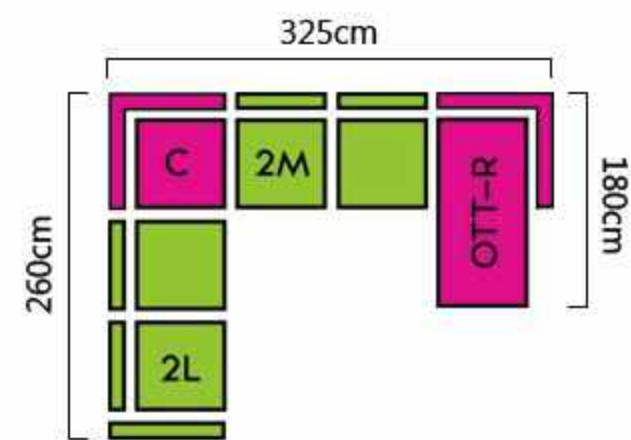

LUGANO

CORNER SOFA XXL (2L+C+2M+OTT-R)

LUGANO

CORNER SOFA XL (2L+1M+C+2R)

LUGANO

CORNER SOFA L (2L+OTT-R)

Technische gegevens

Structuur:	Spaanplaat HDF hardboardpaneel Massief hout, beuken en pijnbomen										
Ondervering:	Nosag gegolfde veren										
Zitting:	Polyurethaan schuim 30 kg / m3										
Rug en arMLEUNINGEN:	Polyurethaanschuim 25 kg / m3 en riemen elastische gekruiste										
Pootjes:	PVC pootjes										
Pakket afmetingen:	<table border="0"> <tr> <td>Pakket 2L/R</td> <td>: L162 x P96 x H80 cm - 55kg</td> </tr> <tr> <td>Pakket 2M</td> <td>: L132 x P96 x H80 cm - 44kg</td> </tr> <tr> <td>Pakket 1M</td> <td>: L66 x P96 x H80 cm - 22kg</td> </tr> <tr> <td>Pakket C</td> <td>: L98 x P98 x H80 cm - 40kg</td> </tr> <tr> <td>Pakket OTT-L/R</td> <td>: L176 x P106 x H80 cm - 50kg</td> </tr> </table>	Pakket 2L/R	: L162 x P96 x H80 cm - 55kg	Pakket 2M	: L132 x P96 x H80 cm - 44kg	Pakket 1M	: L66 x P96 x H80 cm - 22kg	Pakket C	: L98 x P98 x H80 cm - 40kg	Pakket OTT-L/R	: L176 x P106 x H80 cm - 50kg
Pakket 2L/R	: L162 x P96 x H80 cm - 55kg										
Pakket 2M	: L132 x P96 x H80 cm - 44kg										
Pakket 1M	: L66 x P96 x H80 cm - 22kg										
Pakket C	: L98 x P98 x H80 cm - 40kg										
Pakket OTT-L/R	: L176 x P106 x H80 cm - 50kg										