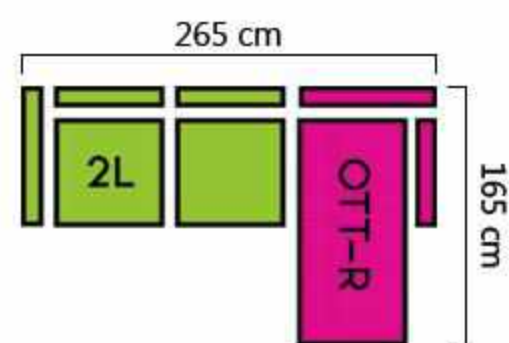

TIAGO

CORNER SOFA L (2L+OTT-R)