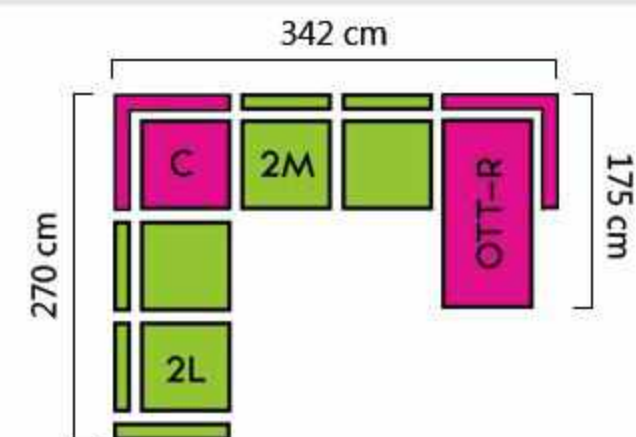

GENOVA

CORNER SOFA XXL (2L+C+2M+OTT-R)