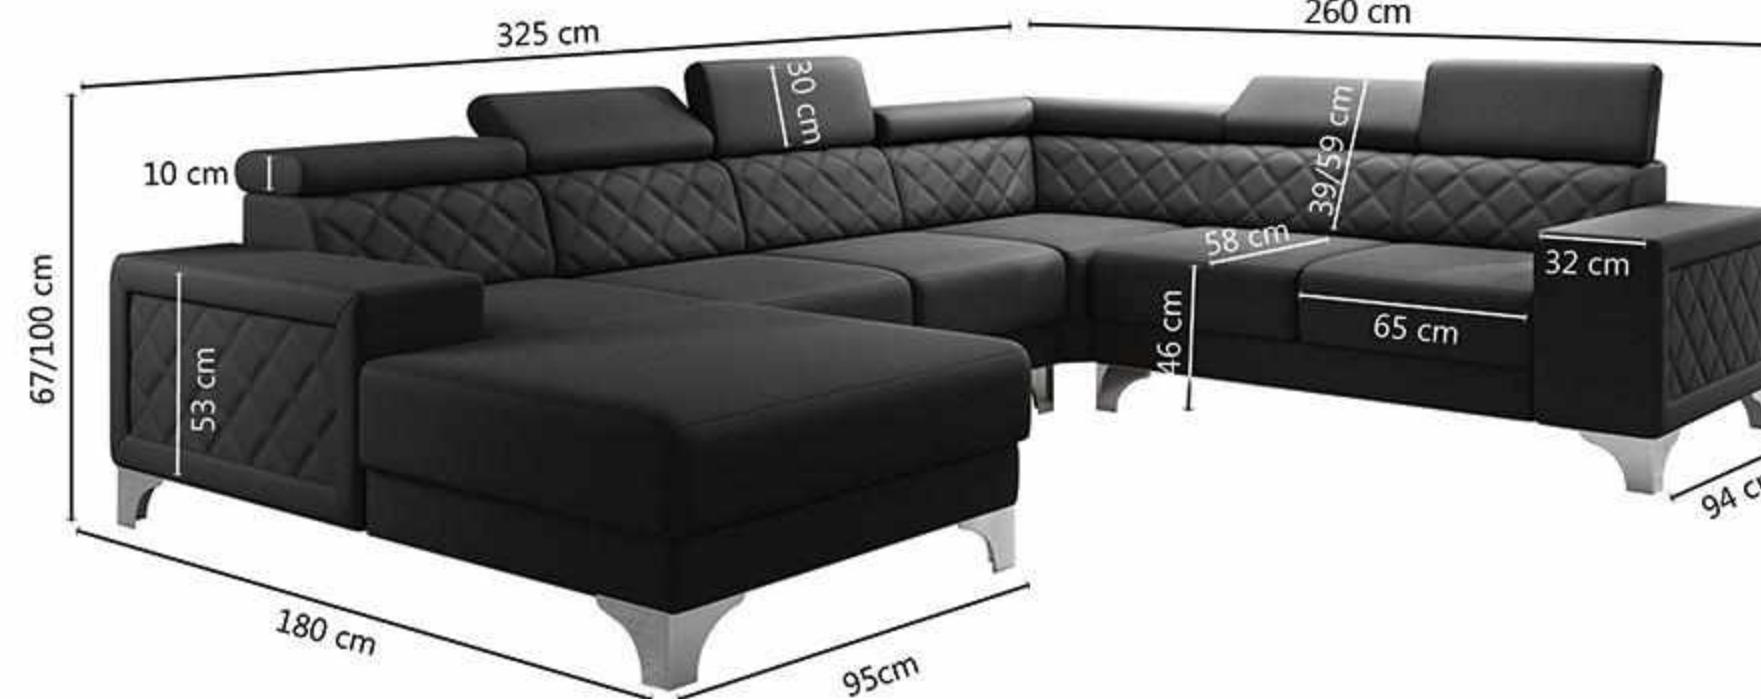

STOCK FABRIC