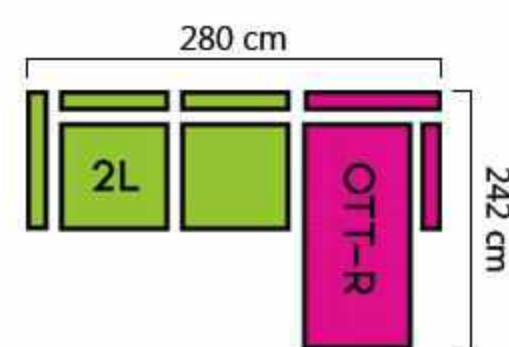

PARO

— CORNER SOFA L (2L+OTT-R)