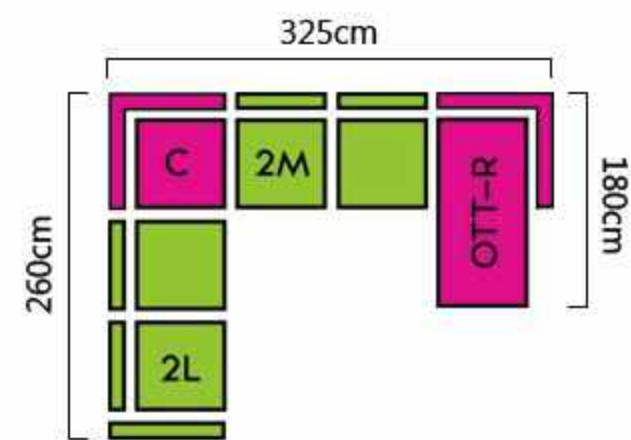

LUGANO

— CORNER SOFA XXL (2L+C+2M+OTT-R)

Technische gegevens

Structuur:	Spaanplaat HDF hardboardpaneel Massief hout, beuken en pijnbomen										
Ondervering:	Nosag gegolfde veren										
Zitting:	Polyurethaan schuim 30 kg / m3										
Rug en armleningen:	Polyurethaanschuim 25 kg / m3 en riemen elastische gekruiste										
Pootjes:	PVC pootjes										
Pakket afmetingen:	<table border="0"> <tr> <td>Pakket 2L/R</td> <td>: L162 x P96 x H80 cm - 55kg</td> </tr> <tr> <td>Pakket 2M</td> <td>: L132 x P96 x H80 cm - 44kg</td> </tr> <tr> <td>Pakket 1M</td> <td>: L66 x P96 x H80 cm - 22kg</td> </tr> <tr> <td>Pakket C</td> <td>: L98 x P98 x H80 cm - 40kg</td> </tr> <tr> <td>Pakket OTT-L/R</td> <td>: L176 x P106 x H80 cm - 50kg</td> </tr> </table>	Pakket 2L/R	: L162 x P96 x H80 cm - 55kg	Pakket 2M	: L132 x P96 x H80 cm - 44kg	Pakket 1M	: L66 x P96 x H80 cm - 22kg	Pakket C	: L98 x P98 x H80 cm - 40kg	Pakket OTT-L/R	: L176 x P106 x H80 cm - 50kg
Pakket 2L/R	: L162 x P96 x H80 cm - 55kg										
Pakket 2M	: L132 x P96 x H80 cm - 44kg										
Pakket 1M	: L66 x P96 x H80 cm - 22kg										
Pakket C	: L98 x P98 x H80 cm - 40kg										
Pakket OTT-L/R	: L176 x P106 x H80 cm - 50kg										