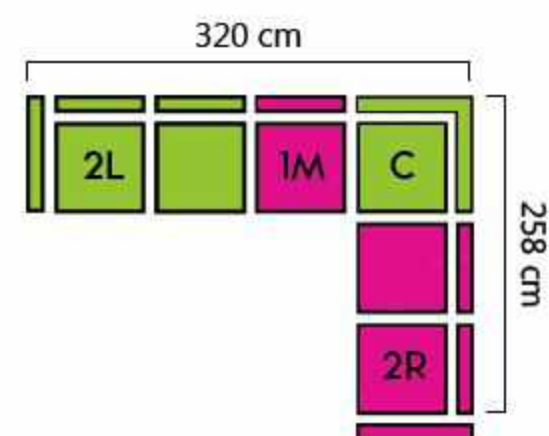

DOMO

— CORNER SOFA XL (2L+1M+C+2R)