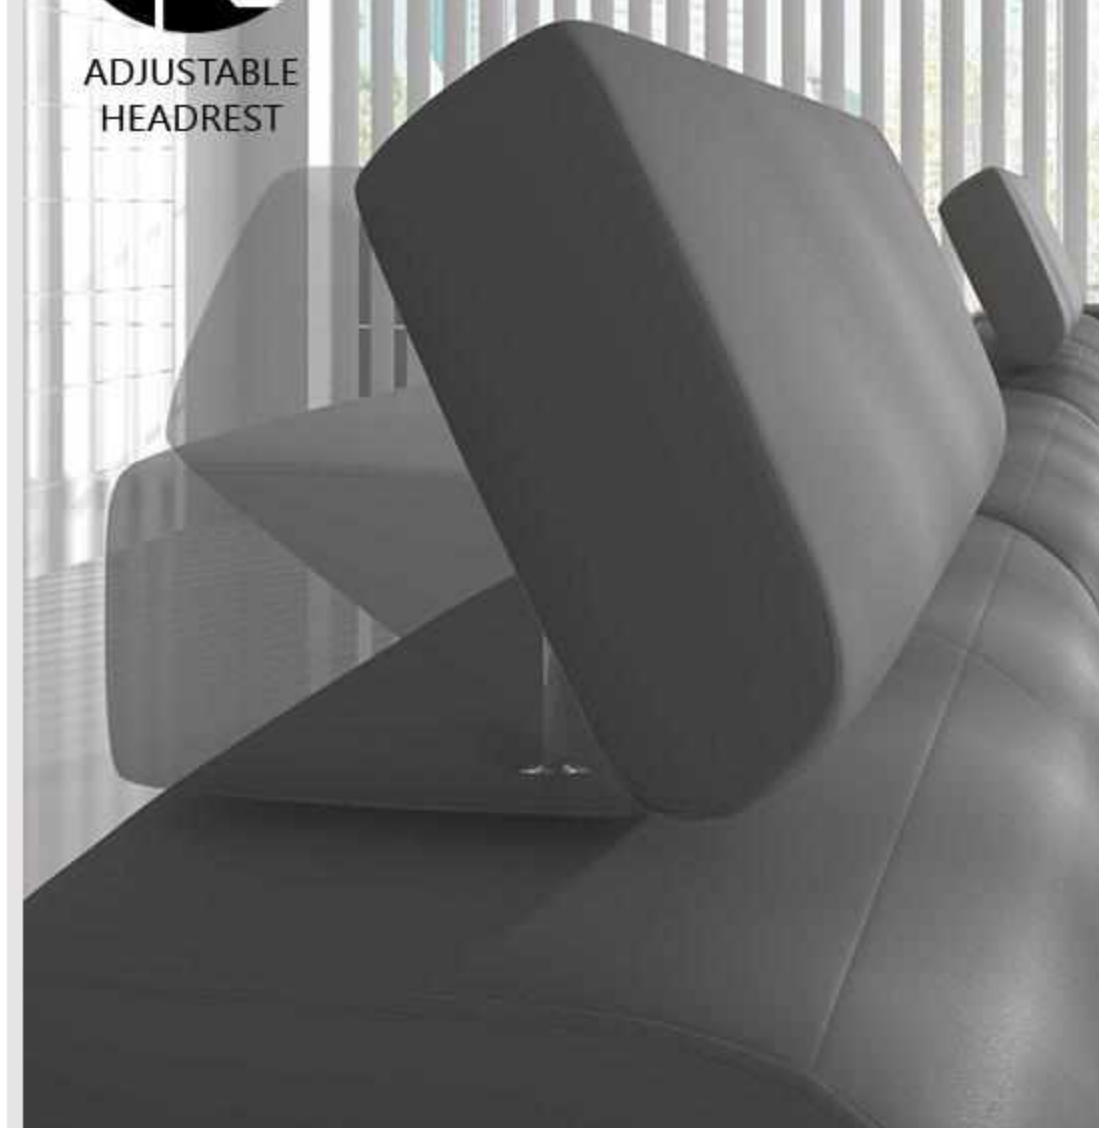

ADJUSTABLE HEADREST