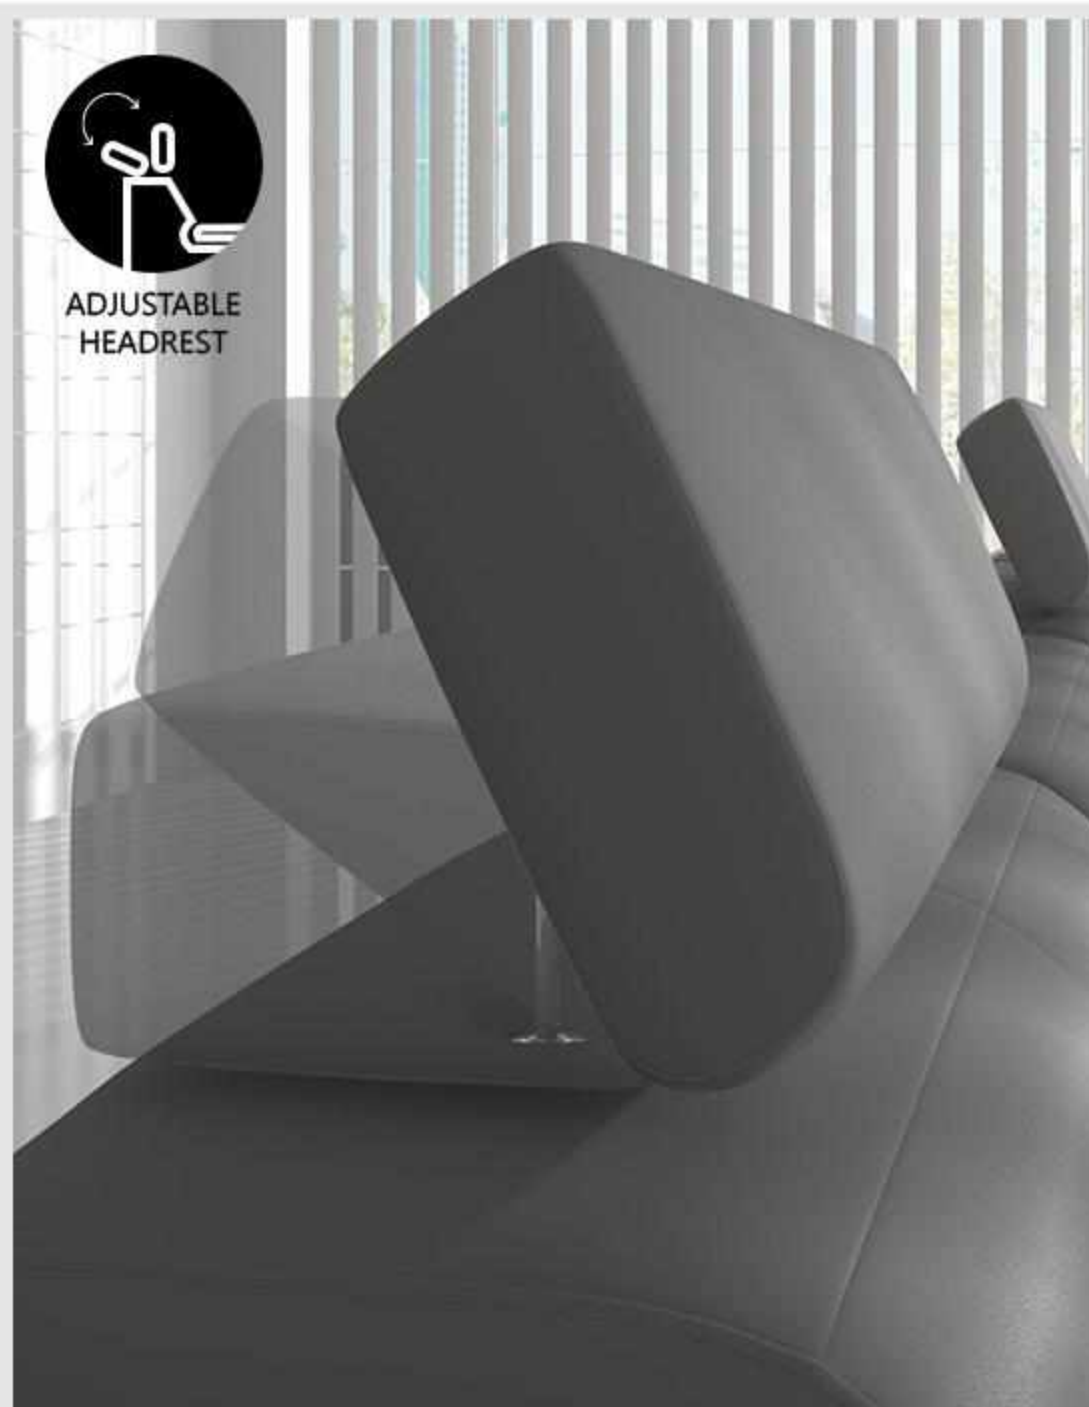

NOSAG
SPRING

MIAMI

CORNER SOFA XXL (2L+C+2M+OTT-R)

Technische gegevens

Structuur:	Spaanplaat HDF hardboardpaneel Massief hout, beuken en pijnbomen										
Ondervering:	Nosag gegolfde veren										
Zitting:	Polyurethaan schuim 30 kg / m3										
Rug en armleningen:	Polyurethaanschuim 25 kg / m3 en riemen elastische gekruiste										
Pootjes:	PVC pootjes										
Pakket afmetingen:	<table border="0"> <tr> <td>Pakket 2L/R</td> <td>: L162 x P96 x H80 cm - 55kg</td> </tr> <tr> <td>Pakket 2M</td> <td>: L132 x P96 x H80 cm - 44kg</td> </tr> <tr> <td>Pakket 1M</td> <td>: L66 x P96 x H80 cm - 22kg</td> </tr> <tr> <td>Pakket C</td> <td>: L98 x P98 x H80 cm - 40kg</td> </tr> <tr> <td>Pakket OTT-L/R</td> <td>: L176 x P106 x H80 cm - 50kg</td> </tr> </table>	Pakket 2L/R	: L162 x P96 x H80 cm - 55kg	Pakket 2M	: L132 x P96 x H80 cm - 44kg	Pakket 1M	: L66 x P96 x H80 cm - 22kg	Pakket C	: L98 x P98 x H80 cm - 40kg	Pakket OTT-L/R	: L176 x P106 x H80 cm - 50kg
Pakket 2L/R	: L162 x P96 x H80 cm - 55kg										
Pakket 2M	: L132 x P96 x H80 cm - 44kg										
Pakket 1M	: L66 x P96 x H80 cm - 22kg										
Pakket C	: L98 x P98 x H80 cm - 40kg										
Pakket OTT-L/R	: L176 x P106 x H80 cm - 50kg										