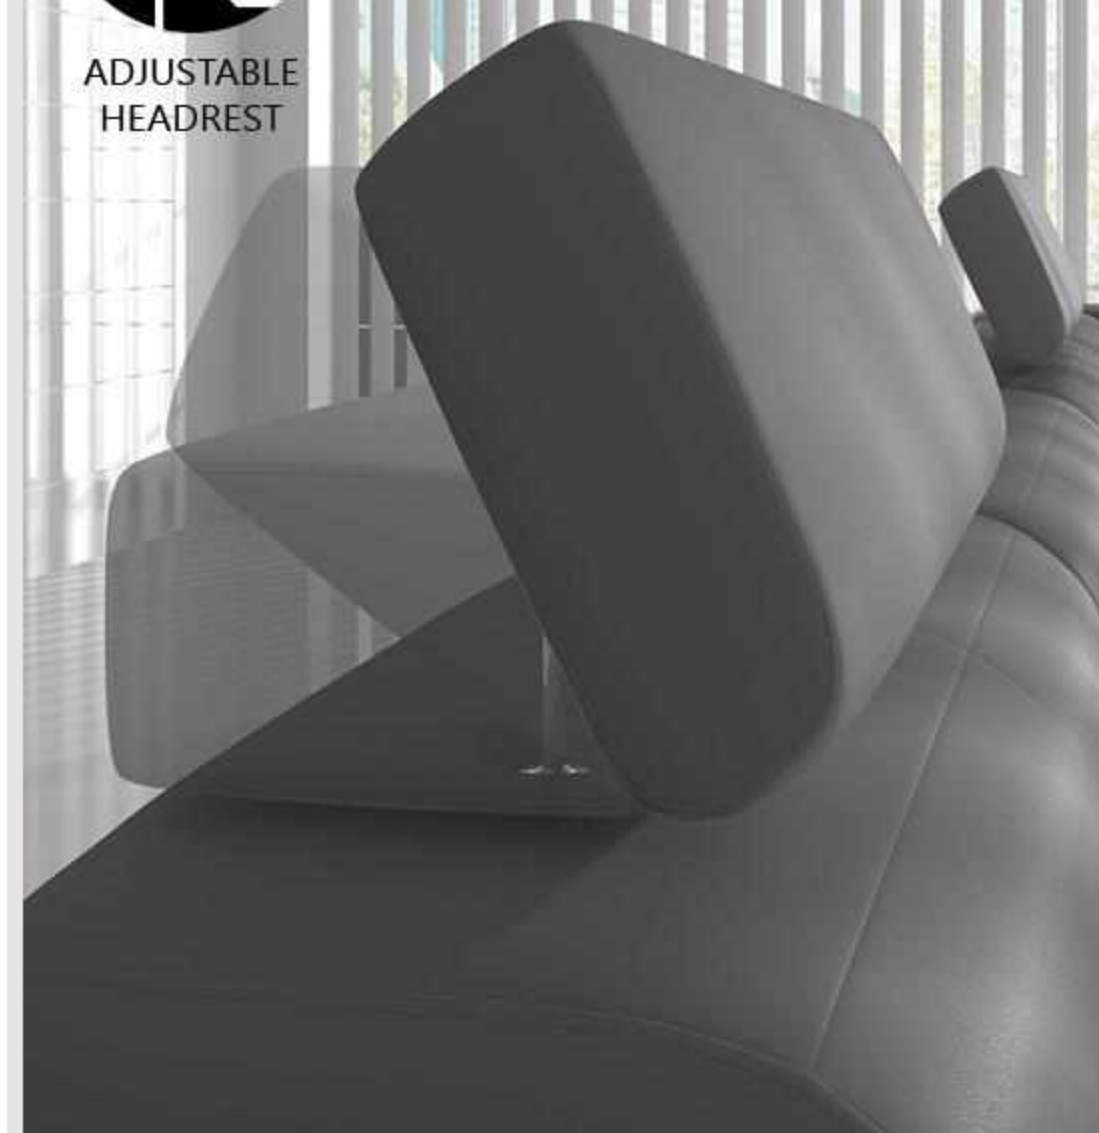

ADJUSTABLE HEADREST