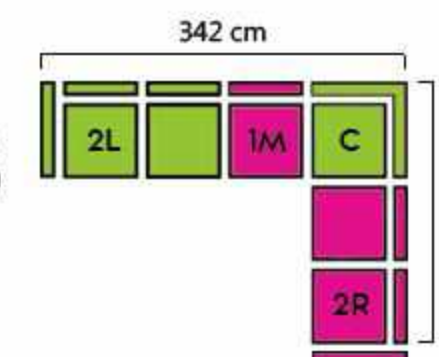

GENOVA

CORNER SOFA XL (2L+1M+C+2R)