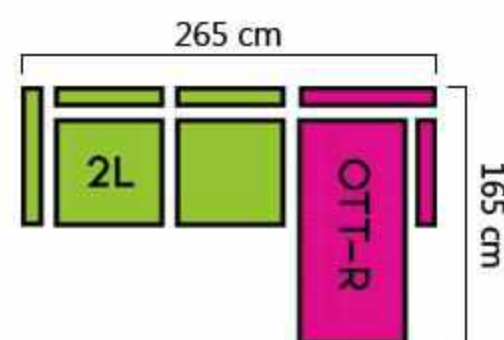

TIAGO

CORNER SOFA L (2L+OTT-R)