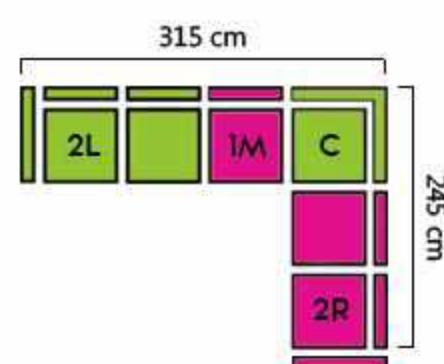

VERONA

CORNER SOFA XL (2L+1M+C+2R)