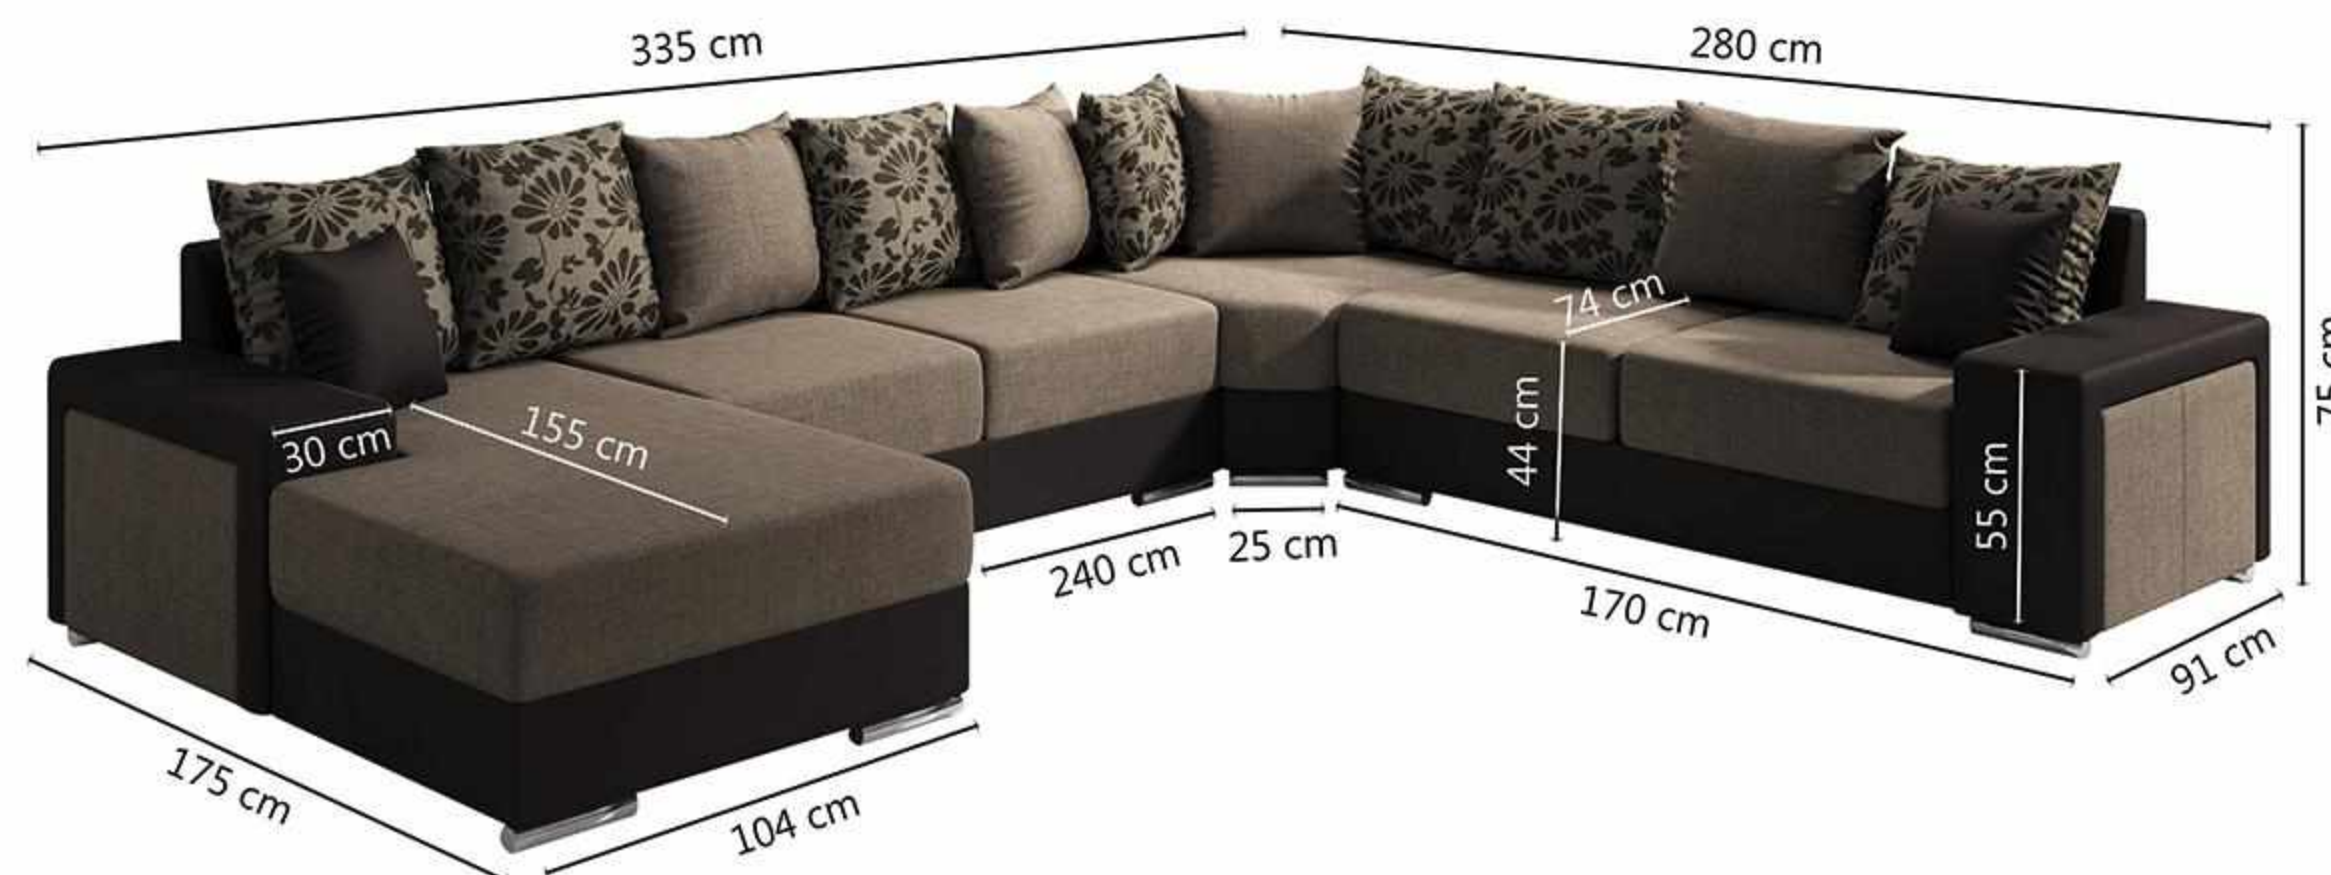

STOCK FABRIC