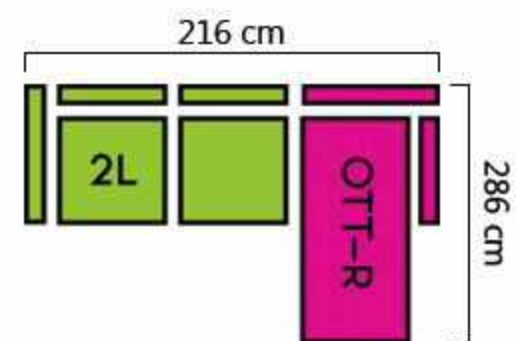

GALERIA

CORNER SOFA L (2L+OTT-R)

SLEEPING
FUNCTION