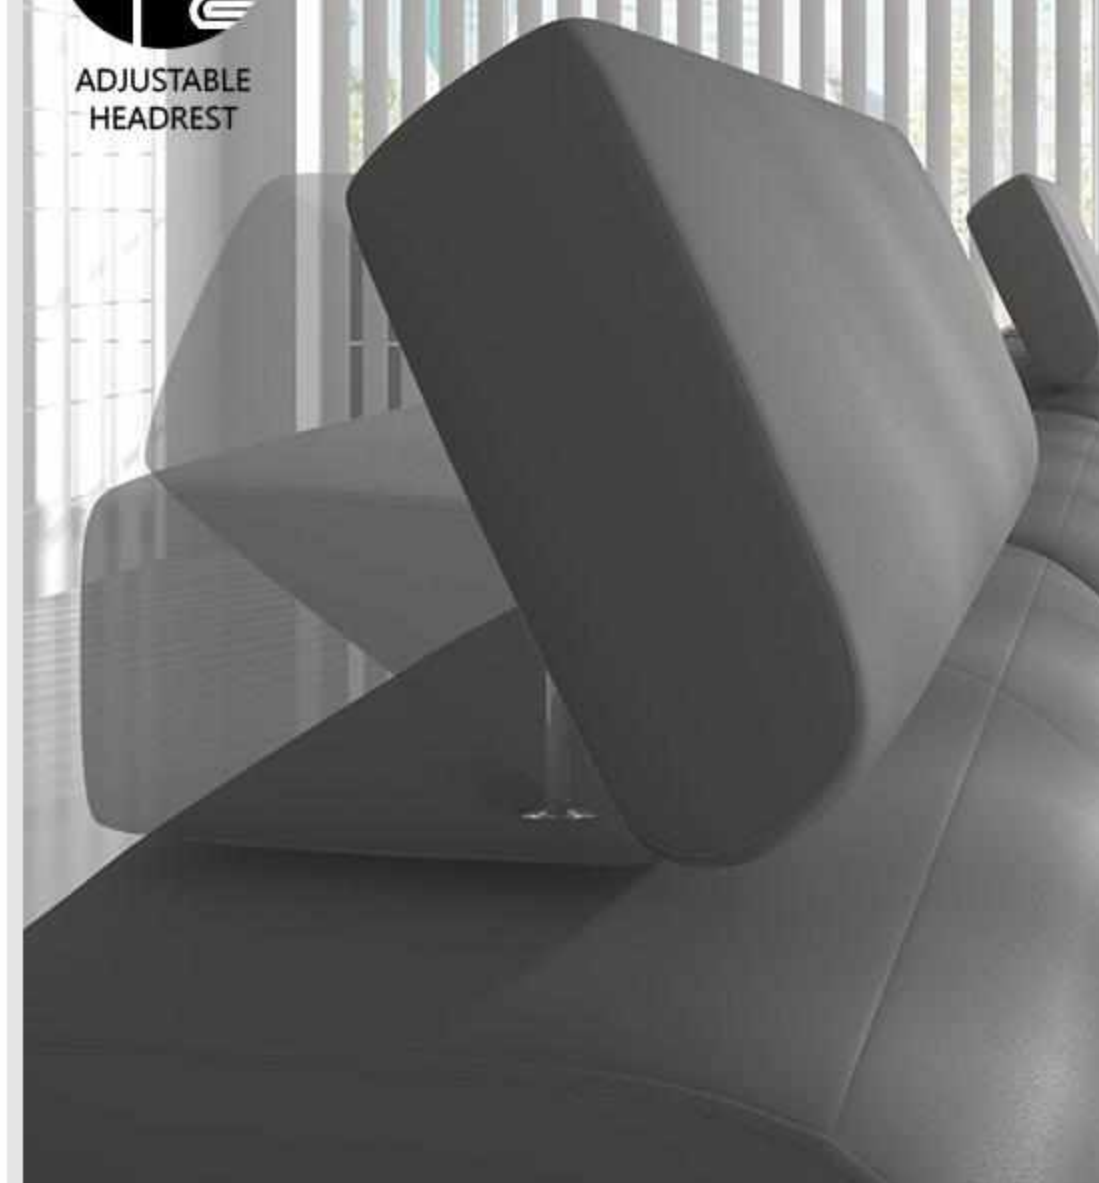

NOSAG
SPRING

MIAMI

CORNER SOFA XXL (2L+C+2M+OTT-R)

ADJUSTABLE HEADREST

Technische gegevens

Structuur: Spaanplaat
HDF hardboardpaneel
Massief hout, beuken en pijnbomen

Ondervering: Nosag gegolfde veren

Zitting: Polyurethaan schuim 30 kg / m3