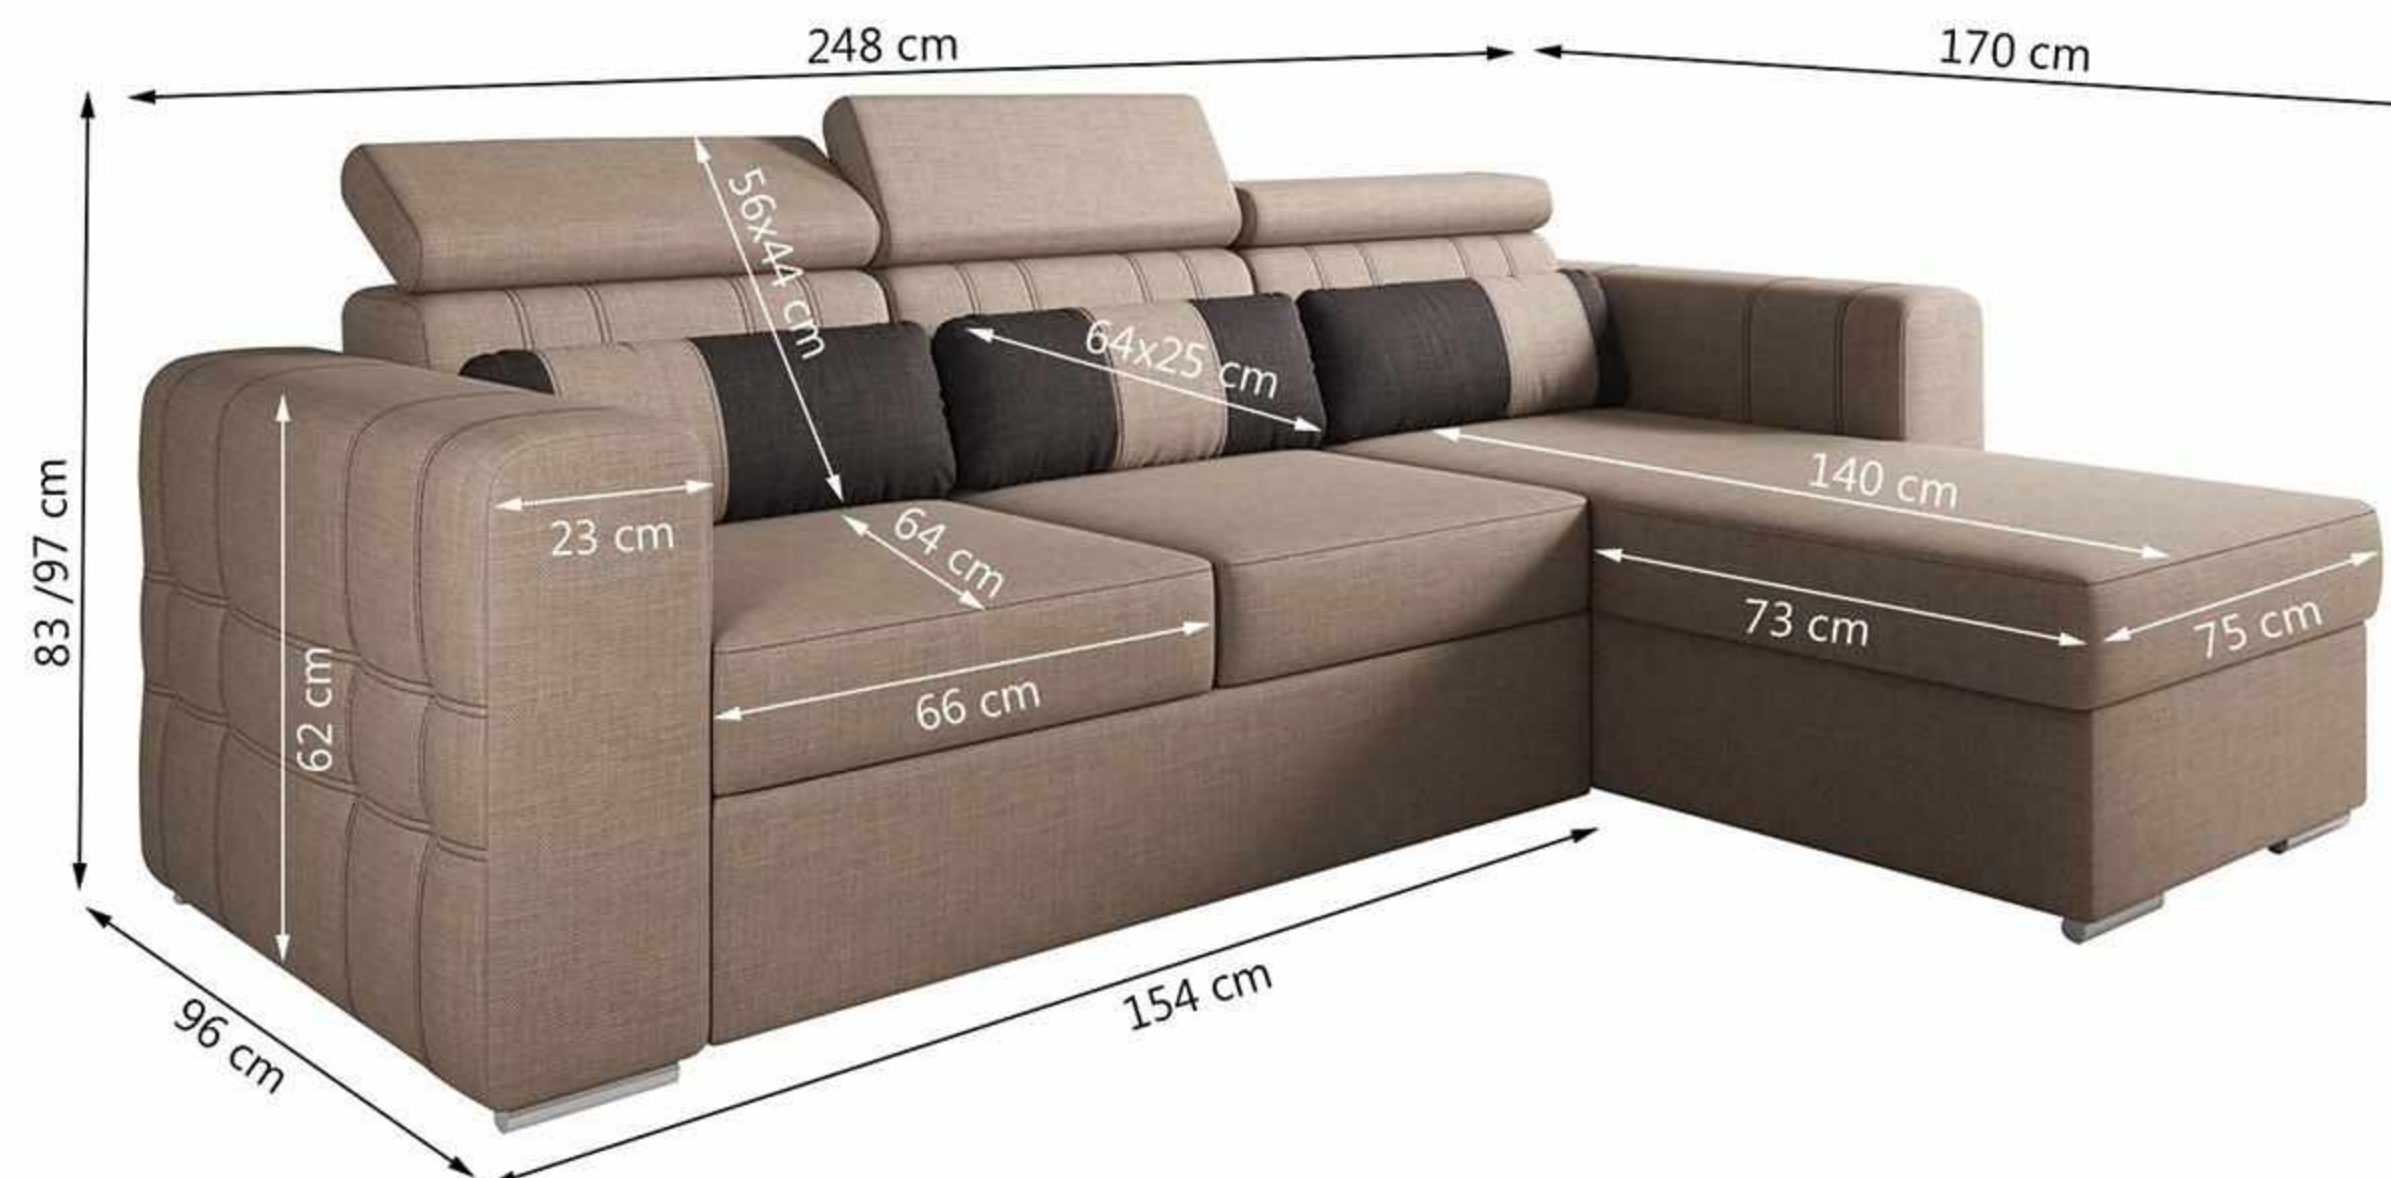

Divers

Collezi se réserve le droit de modifier la construction et les composants dans le but d'améliorer la durabilité de ses produits et la satisfaction de ses clients sans autre notification.

Une tolérance de 3 à 5 cm par rapport aux dimensions communiquées doit être acceptée.