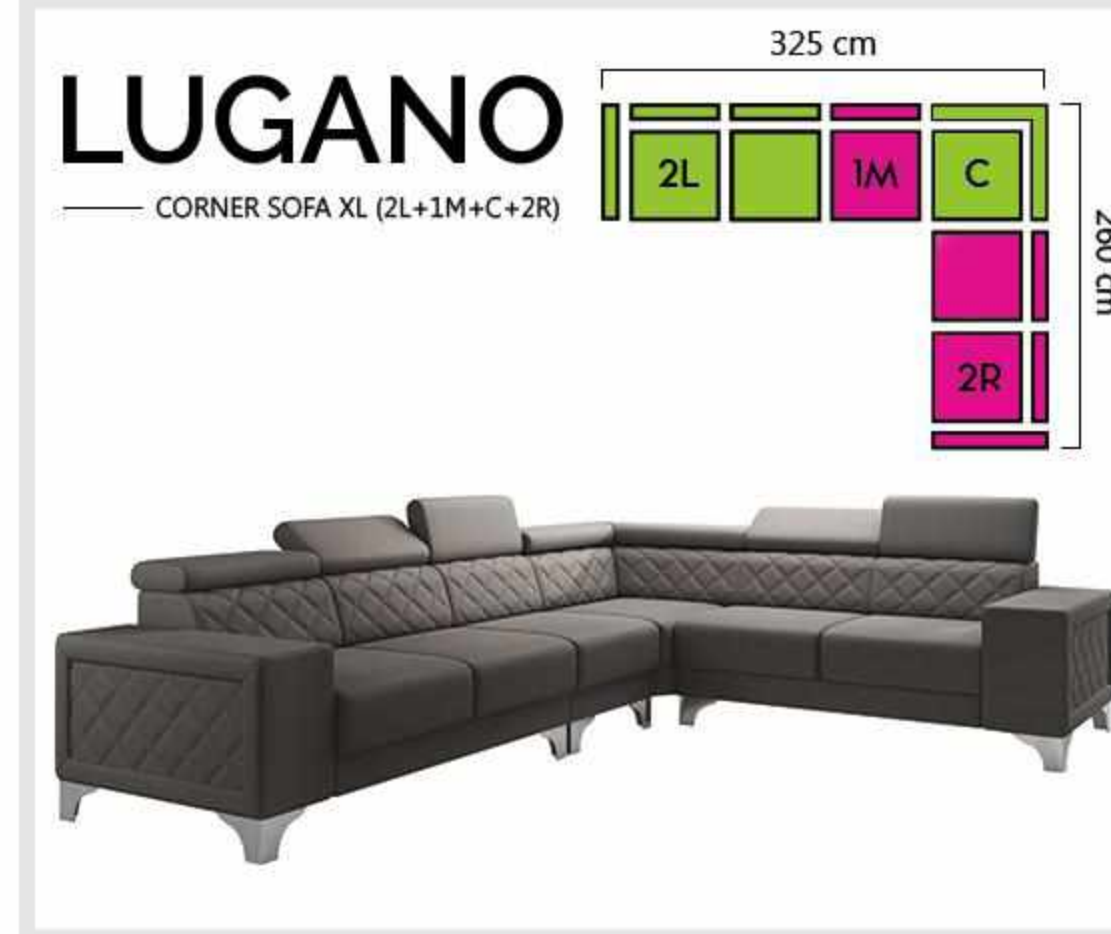

LUGANO

— CORNER SOFA XXL (2L+C+2M+OTT-R)

Technische gegevens

Structuur:	Spaanplaat HDF hardboardpaneel Massief hout, beuken en pijnbomen										
Ondervering:	Nosag gegolfde veren										
Zitting:	Polyurethaan schuim 30 kg / m ³										
Rug en arMLEUNINGEN:	Polyurethaanschuim 25 kg / m ³ en riemen elastische gekruiste										
Pootjes:	PVC pootjes										
Pakket afmetingen:	<table border="0"> <tr> <td>Pakket 2L/R</td> <td>: L162 x P96 x H80 cm - 55kg</td> </tr> <tr> <td>Pakket 2M</td> <td>: L132 x P96 x H80 cm - 44kg</td> </tr> <tr> <td>Pakket 1M</td> <td>: L66 x P96 x H80 cm - 22kg</td> </tr> <tr> <td>Pakket C</td> <td>: L98 x P98 x H80 cm - 40kg</td> </tr> <tr> <td>Pakket OTT-L/R</td> <td>: L176 x P106 x H80 cm - 50kg</td> </tr> </table>	Pakket 2L/R	: L162 x P96 x H80 cm - 55kg	Pakket 2M	: L132 x P96 x H80 cm - 44kg	Pakket 1M	: L66 x P96 x H80 cm - 22kg	Pakket C	: L98 x P98 x H80 cm - 40kg	Pakket OTT-L/R	: L176 x P106 x H80 cm - 50kg
Pakket 2L/R	: L162 x P96 x H80 cm - 55kg										
Pakket 2M	: L132 x P96 x H80 cm - 44kg										
Pakket 1M	: L66 x P96 x H80 cm - 22kg										
Pakket C	: L98 x P98 x H80 cm - 40kg										
Pakket OTT-L/R	: L176 x P106 x H80 cm - 50kg										