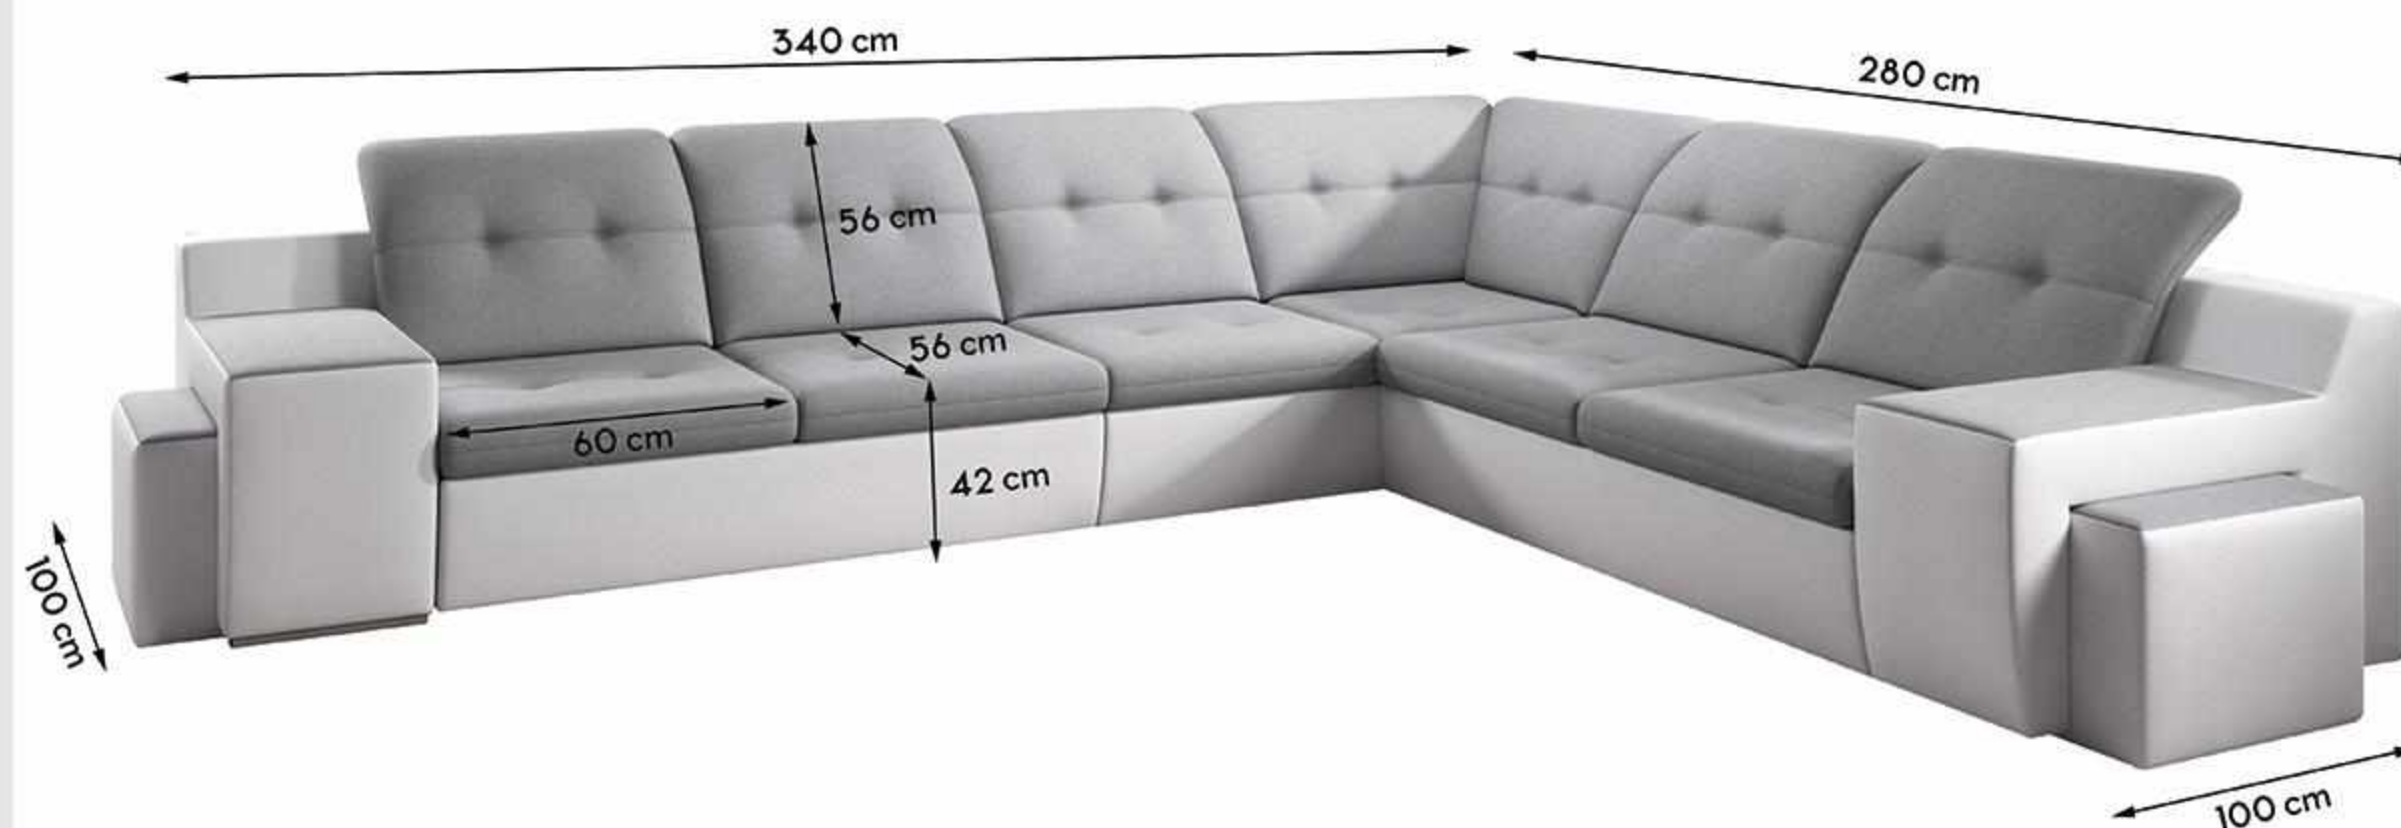

Divers

Collezi se réserve le droit de modifier la construction et les composants dans le but d'améliorer la durabilité de ses produits et la satisfaction de ses clients sans autre notification.

Une tolérance de 3 à 5 cm par rapport aux dimensions communiquées doit être acceptée.