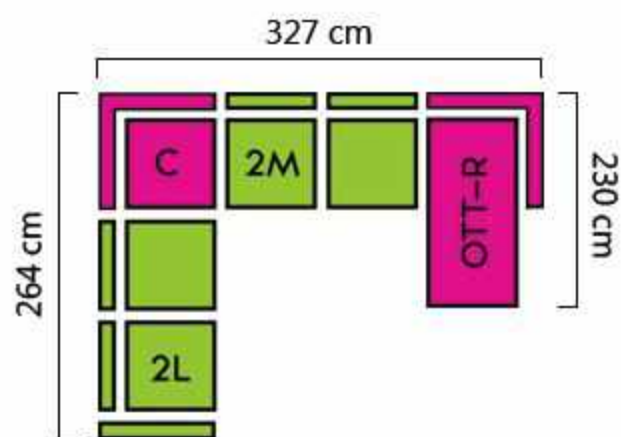

SIRIUS

CORNER SOFA XXL (2L+C+2M+OTT-R)