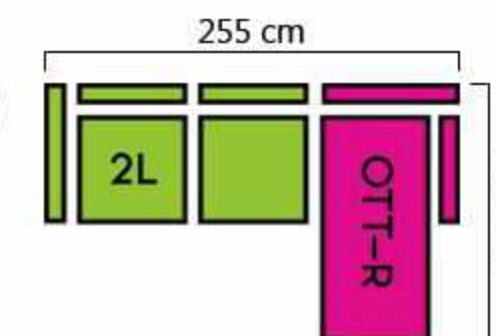

LUGANO

— CORNER SOFA XXL (2L+C+2M+OTT-R)

LUGANO

— CORNER SOFA XL (2L+1M+C+2R)

LUGANO

— CORNER SOFA L (2L+OTT-R)

Technische gegevens

Structuur:	Spaanplaat HDF hardboardpaneel Massief hout, beuken en pijnbomen										
Ondervering:	Nosag gegolfde veren										
Zitting:	Polyurethaan schuim 30 kg / m ³										
Rug en armleningen:	Polyurethaanschuim 25 kg / m ³ en riemen elastische gekruiste										
Pootjes:	PVC pootjes										
Pakket afmetingen:	<table border="0"> <tr> <td>Pakket 2L/R</td> <td>: L162 x P96 x H80 cm - 55kg</td> </tr> <tr> <td>Pakket 2M</td> <td>: L132 x P96 x H80 cm - 44kg</td> </tr> <tr> <td>Pakket 1M</td> <td>: L66 x P96 x H80 cm - 22kg</td> </tr> <tr> <td>Pakket C</td> <td>: L98 x P98 x H80 cm - 40kg</td> </tr> <tr> <td>Pakket OTT-L/R</td> <td>: L176 x P106 x H80 cm - 50kg</td> </tr> </table>	Pakket 2L/R	: L162 x P96 x H80 cm - 55kg	Pakket 2M	: L132 x P96 x H80 cm - 44kg	Pakket 1M	: L66 x P96 x H80 cm - 22kg	Pakket C	: L98 x P98 x H80 cm - 40kg	Pakket OTT-L/R	: L176 x P106 x H80 cm - 50kg
Pakket 2L/R	: L162 x P96 x H80 cm - 55kg										
Pakket 2M	: L132 x P96 x H80 cm - 44kg										
Pakket 1M	: L66 x P96 x H80 cm - 22kg										
Pakket C	: L98 x P98 x H80 cm - 40kg										
Pakket OTT-L/R	: L176 x P106 x H80 cm - 50kg										