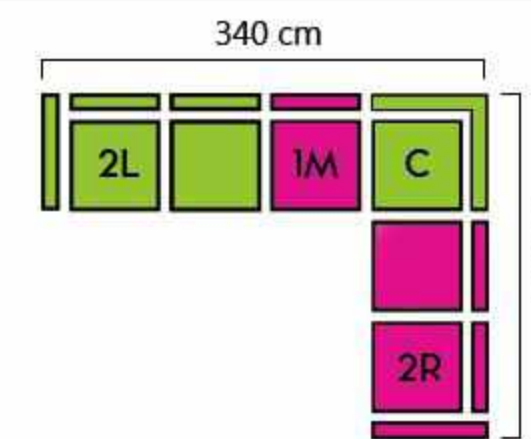

SIRIUS

CORNER SOFA XL (2L+C+2R)