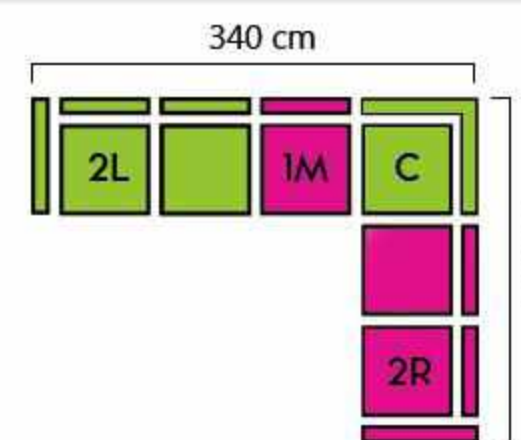

SIRIUS

CORNER SOFA XL (2L+C+2R)