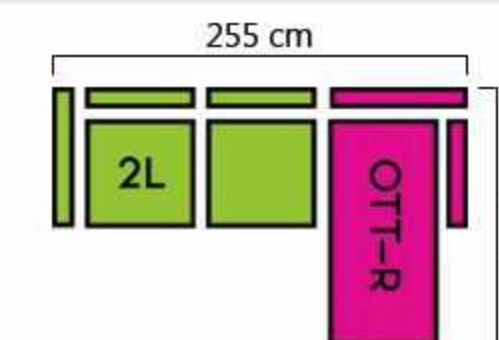

SIRIUS

CORNER SOFA L (2L+OTT-R)