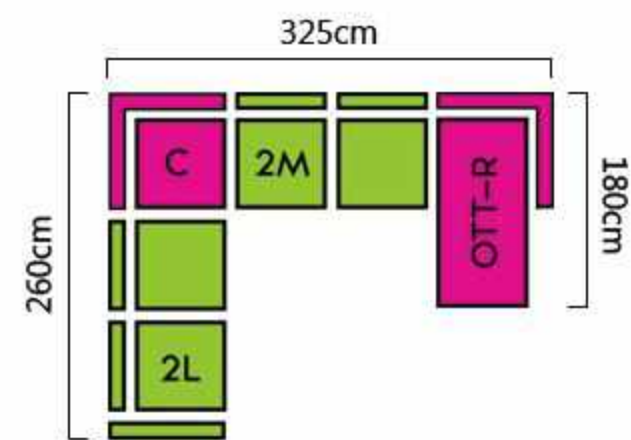

LUGANO

CORNER SOFA XXL (2L+C+2M+OTT-R)