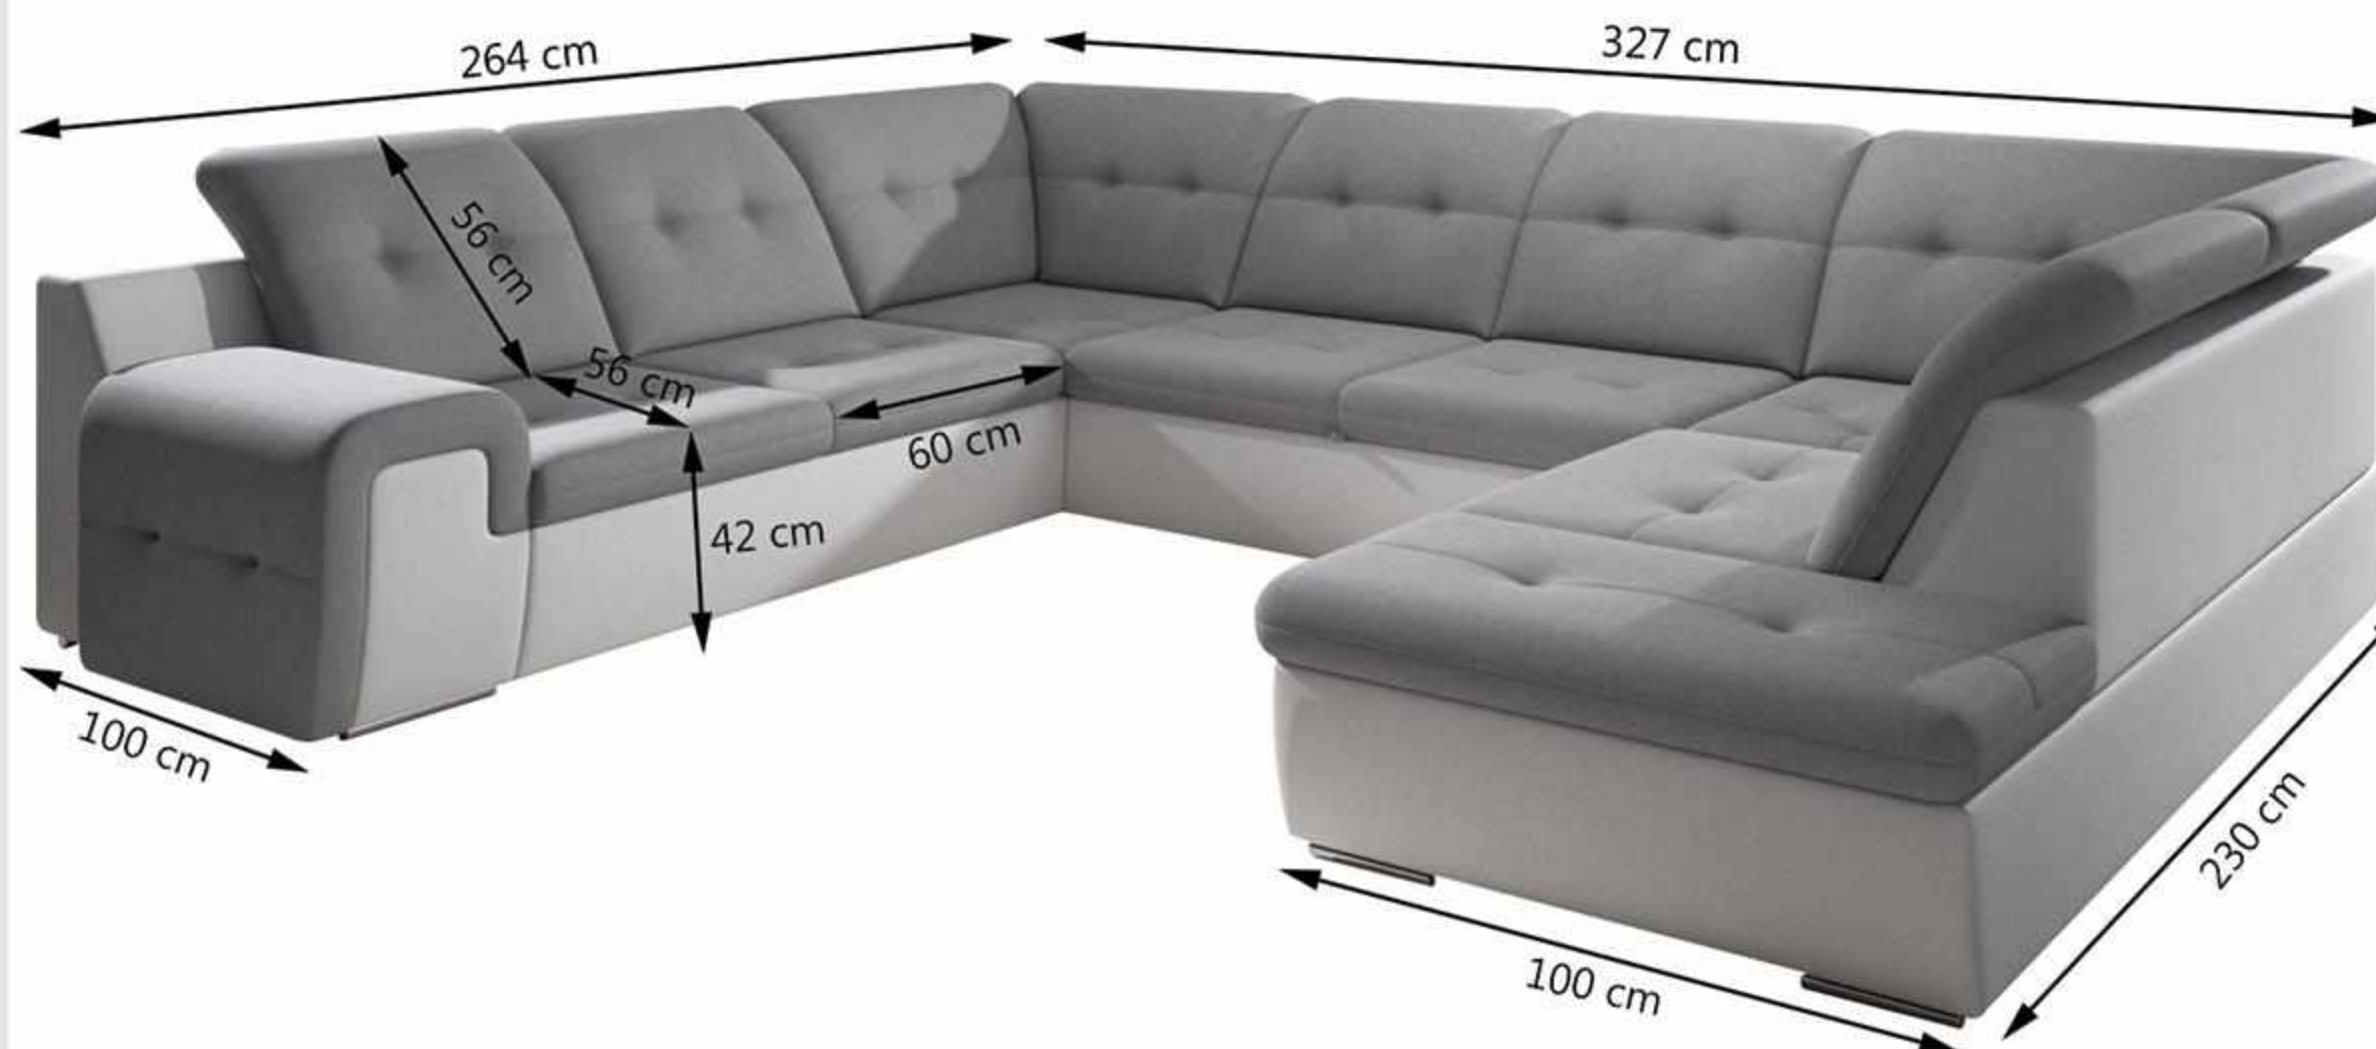

Divers

Collezi se réserve le droit de modifier la construction et les composants dans le but d'améliorer la durabilité de ses produits et la satisfaction de ses clients sans autre notification.

Une tolérance de 3 à 5 cm par rapport aux dimensions communiquées doit être acceptée.