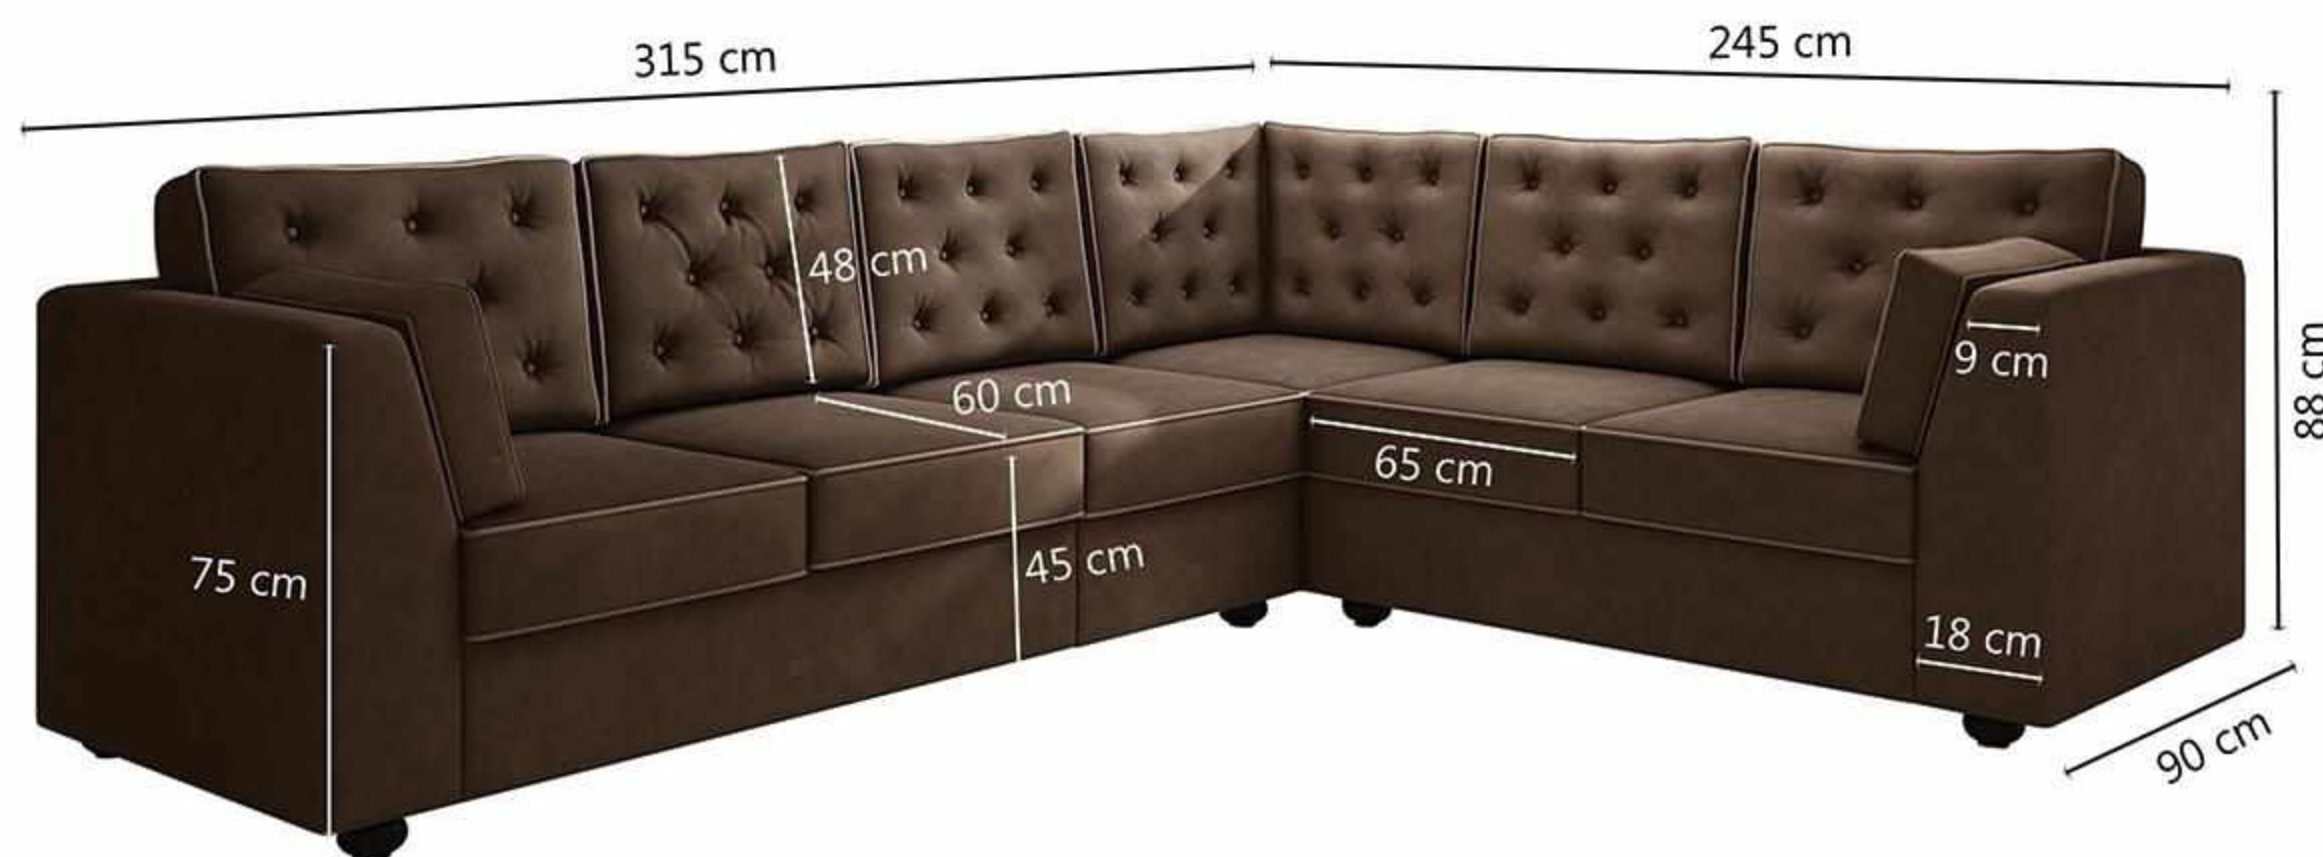

STOCK FABRIC