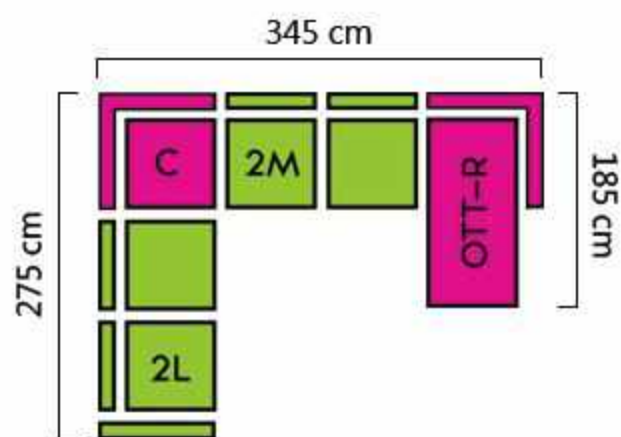

OBAMA

CORNER SOFA XXL (2L+C+2M+C+OTT-R)