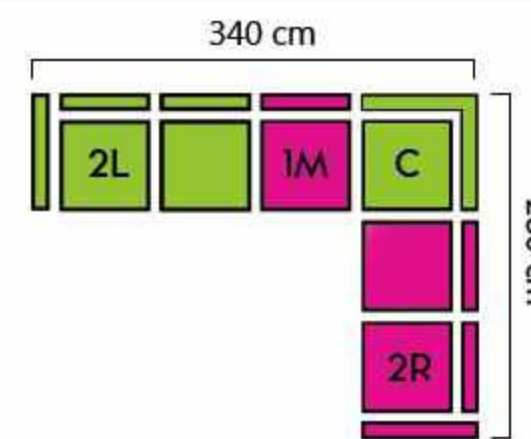

SIRIUS

CORNER SOFA XL (2L+C+2R)