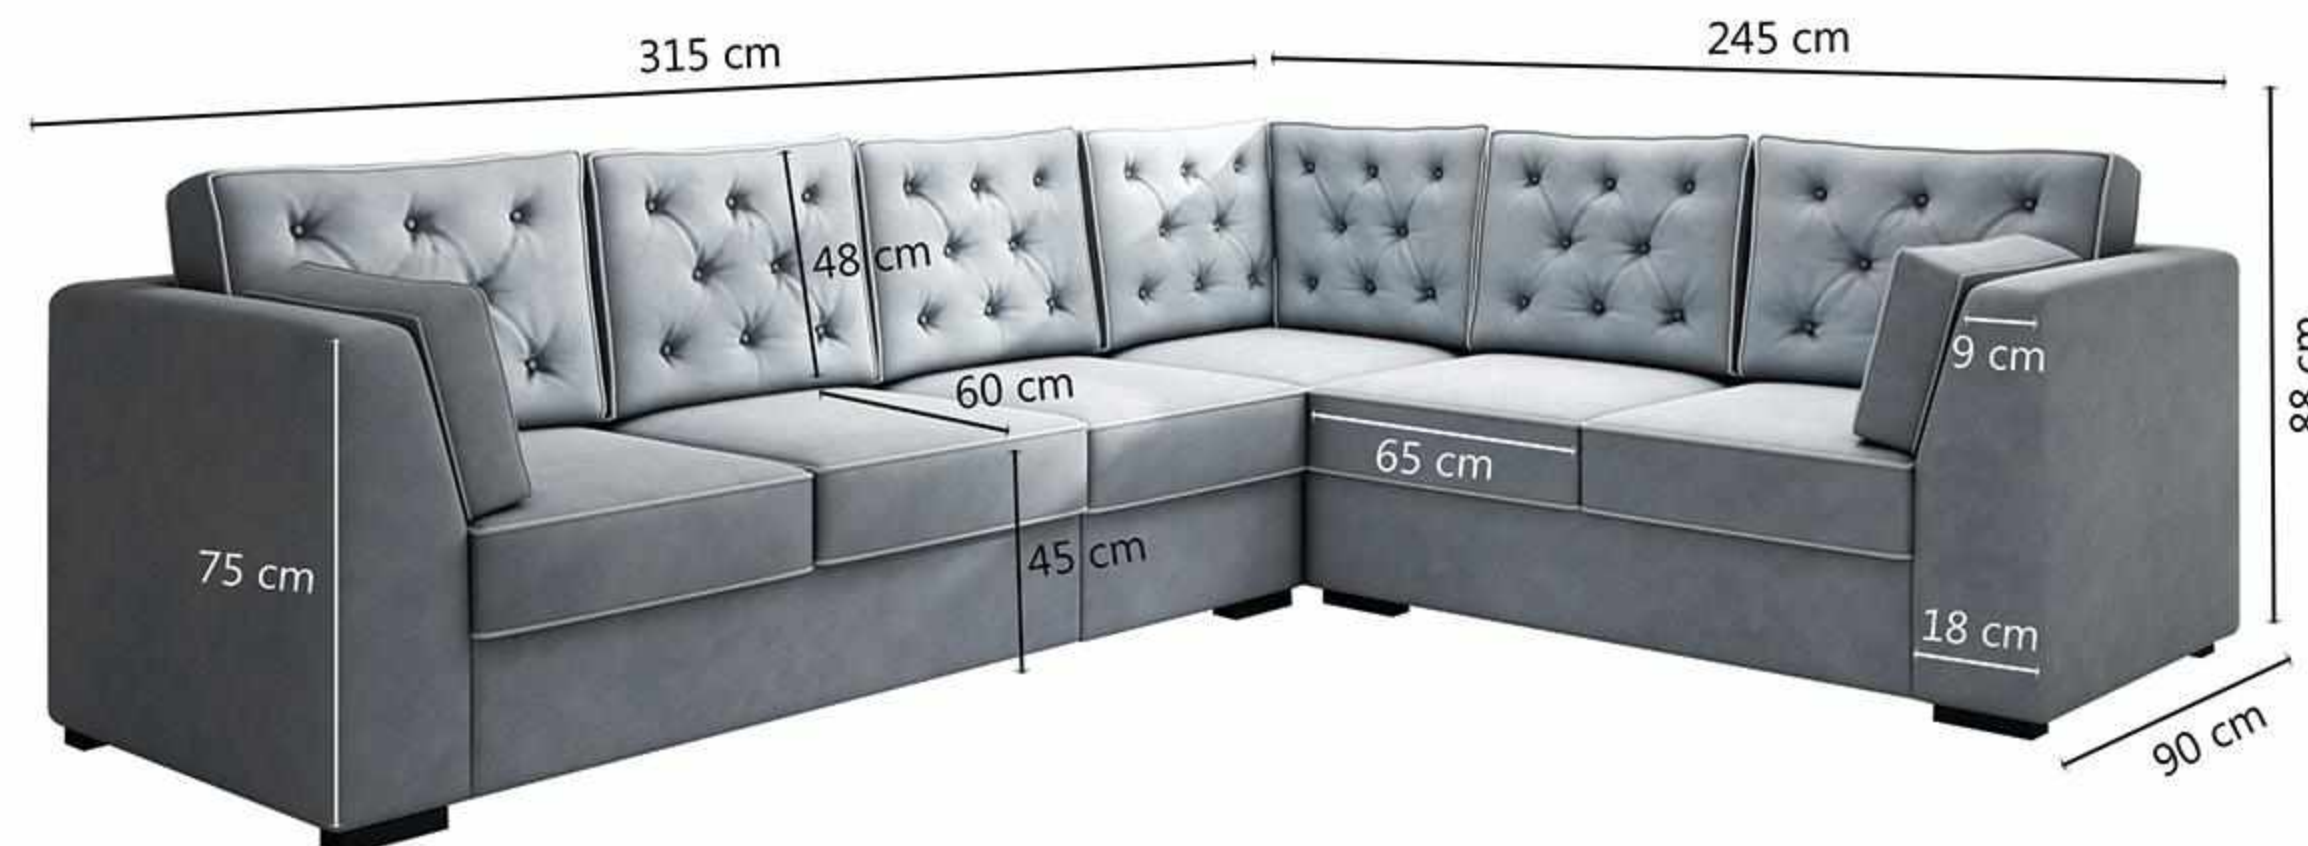

VERONA

CORNER SOFA XL (2L+1M+C+2R)

Technische gegevens

Structuur: Spaanplaat
HDF hardboardpaneel
Massief hout, beuken en pijnbomen

Ondervering: Nosag gegolfde veren

Zitting: Eerste laag: polyurethaanschuim (HR) grote veerkracht met een dichtheid van 30 kg / m3 en met een dikte van 4 cm

Tweede laag: polyurethaanschuim een dichtheid van 30 kg / m3

Rug en armleuningen: Polyurethaanschuim 25 kg / m3 en riemen elastische gekruiste

Pootjes: PVC pootjes

Pakket afmetingen: Pakket 2L/R : L162 x P96 x H80 cm - 55kg
Pakket 2M : L132 x P96 x H80 cm - 44kg
Pakket 1M : L66 x P96 x H80 cm - 22kg
Pakket C : L98 x P98 x H80 cm - 40kg
Pakket OTT-L/R : L176 x P106 x H80 cm - 50kg

Zorg ervoor dat u de afmetingen van uw deur / trap voor levering controleert

Diverse

Collezi voorbehoudt zich het recht om de vervaardiging en de samenstelling van haar producten, om de duurzaamheid te verbeteren en de voldoening van haar klanten, te wijzigen zonder andere kennisgeving.

Een tolerantie van 3 tot 5 cm tegenover de aangegeven afmetingen is toegelaten.

Données techniques

Structure: Panneau de particule
Panneau HDF isorel
Bois massif, hêtre et pin

Suspension: Ressorts ondulé nosag

Assises: Première couche : mousse polyuréthane (HR) haute résilience d'une densité de 30kg/m3 d'une épaisseur de 4 cm

Deuxième couche : mousse polyuréthane d'une densité de 30kg/m3

Dossiers et accoudoirs: Mousse de polyuréthane 25kg/m3 et sangles élastiques entrecroisées

Pieds: Pieds en PVC

Dimensions colis: Colis 2L/R : L162 x P96 x H80 cm - 55kg
Colis 2M : L132 x P96 x H80 cm - 44kg
Colis 1M : L66 x P96 x H80 cm - 22kg
Colis C : L98 x P98 x H80 cm - 40kg
Colis OTT-L/R : L176 x P106 x H80 cm - 50kg

Veillez à bien vérifier les dimensions de votre porte / escalier pour la livraison.

Divers