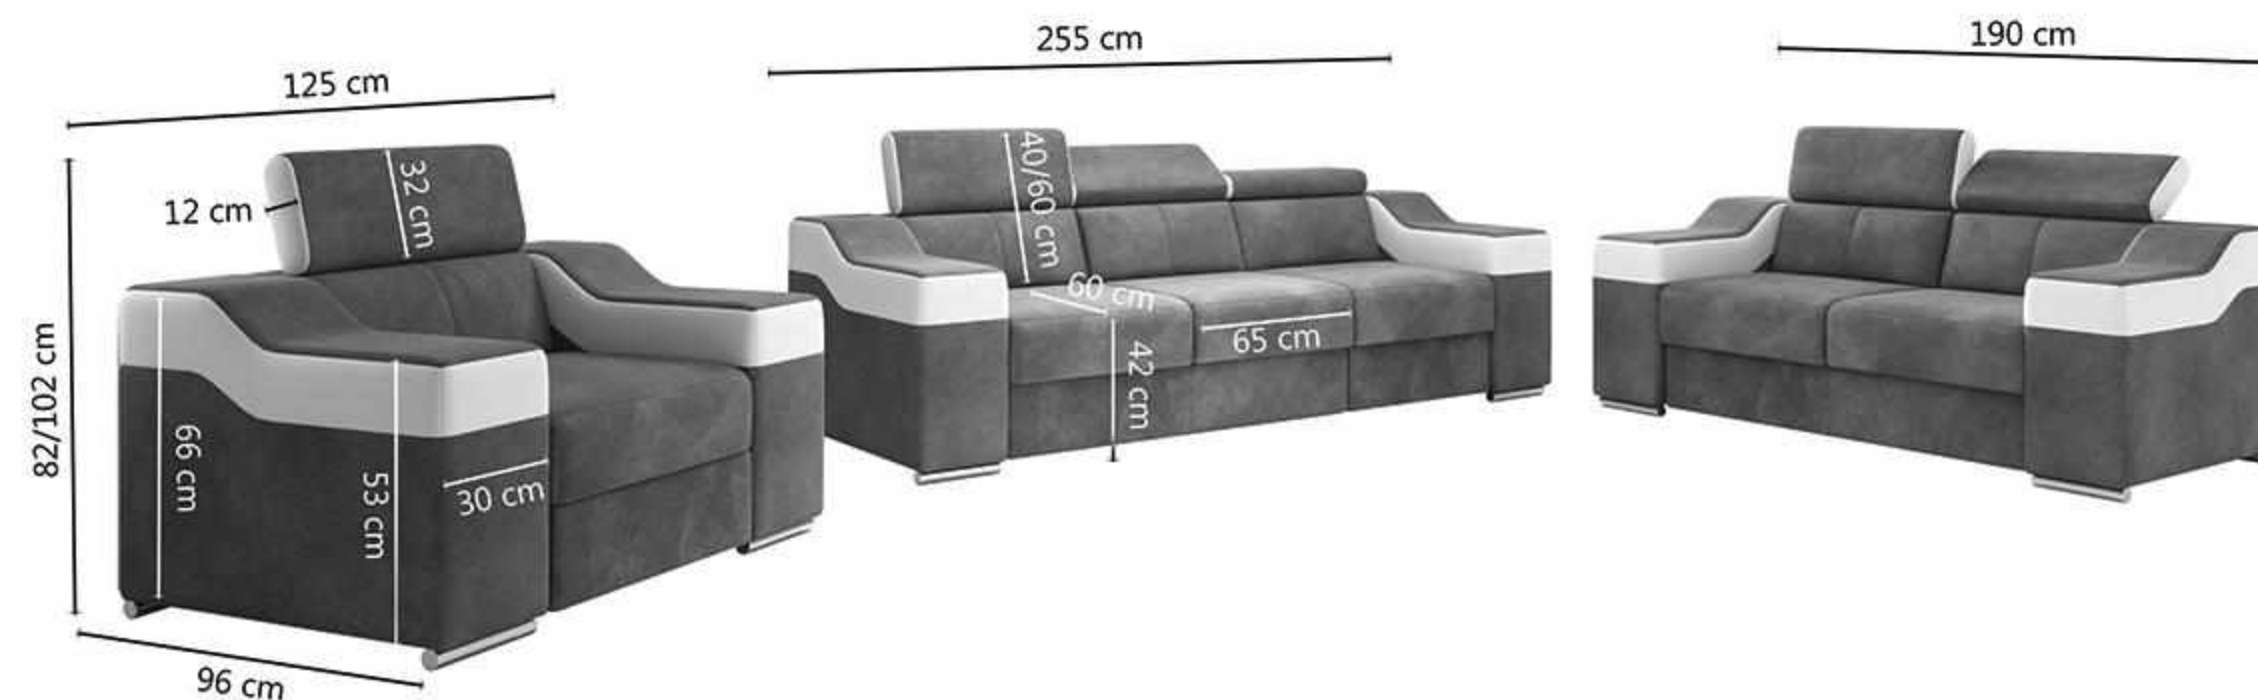

STOCK FABRIC