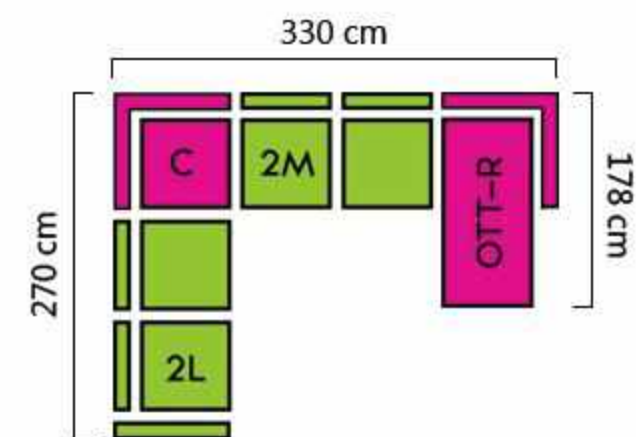

MONA

CORNER SOFA XXL (2L+C+2M+OTT-R)

Technische gegevens

Structuur:	Spaanplaat HDF hardboardpaneel Massief hout, beuken en pijnbomen										
Ondervering:	Nosag gegolfde veren										
Zitting:	Polyurethaan schuim 30 kg / m3										
Rug en arMLEUNINGEN:	Polyurethaanschuim 25 kg / m3 en riemen elastische gekruiste										
Pootjes:	PVC pootjes										
Pakket afmetingen:	<table border="0"> <tr> <td>Pakket 2L/R</td> <td>: L172 x P95 x H75 cm - 42kg</td> </tr> <tr> <td>Pakket 2M</td> <td>: L140 x P95 x H75 cm - 30kg</td> </tr> <tr> <td>Pakket 1M</td> <td>: L70 x P95 x H75 cm - 15kg</td> </tr> <tr> <td>Pakket C</td> <td>: L107 x P95 x H75 cm - 34kg</td> </tr> <tr> <td>Pakket OTT-L/R</td> <td>: L176 x P106 x H75 cm - 48kg</td> </tr> </table>	Pakket 2L/R	: L172 x P95 x H75 cm - 42kg	Pakket 2M	: L140 x P95 x H75 cm - 30kg	Pakket 1M	: L70 x P95 x H75 cm - 15kg	Pakket C	: L107 x P95 x H75 cm - 34kg	Pakket OTT-L/R	: L176 x P106 x H75 cm - 48kg
Pakket 2L/R	: L172 x P95 x H75 cm - 42kg										
Pakket 2M	: L140 x P95 x H75 cm - 30kg										
Pakket 1M	: L70 x P95 x H75 cm - 15kg										
Pakket C	: L107 x P95 x H75 cm - 34kg										
Pakket OTT-L/R	: L176 x P106 x H75 cm - 48kg										