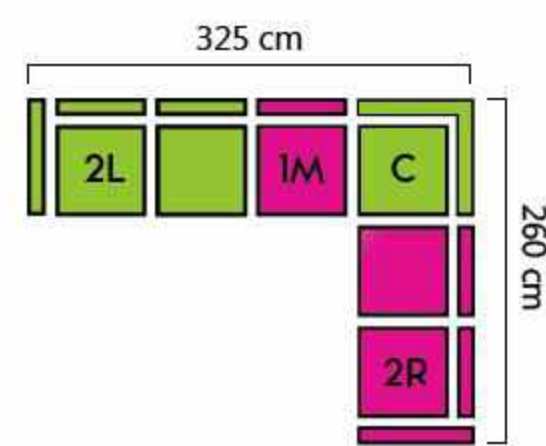

NOSAG
SPRING

MIAMI

CORNER SOFA XXL (2L+C+2M+OTT-R)

Technische gegevens

Structuur:	Spaanplaat HDF hardboardpaneel Massief hout, beuken en pijnbomen										
Ondervering:	Nosag gegolfde veren										
Zitting:	Polyurethaan schuim 30 kg / m3										
Rug en armleuningen:	Polyurethaanschuim 25 kg / m3 en riemen elastische gekruiste										
Pootjes:	PVC pootjes										
Pakket afmetingen:	<table border="0"> <tr> <td>Pakket 2L/R</td> <td>: L162 x P96 x H80 cm - 55kg</td> </tr> <tr> <td>Pakket 2M</td> <td>: L132 x P96 x H80 cm - 44kg</td> </tr> <tr> <td>Pakket 1M</td> <td>: L66 x P96 x H80 cm - 22kg</td> </tr> <tr> <td>Pakket C</td> <td>: L98 x P98 x H80 cm - 40kg</td> </tr> <tr> <td>Pakket OTT-L/R</td> <td>: L176 x P106 x H80 cm - 50kg</td> </tr> </table>	Pakket 2L/R	: L162 x P96 x H80 cm - 55kg	Pakket 2M	: L132 x P96 x H80 cm - 44kg	Pakket 1M	: L66 x P96 x H80 cm - 22kg	Pakket C	: L98 x P98 x H80 cm - 40kg	Pakket OTT-L/R	: L176 x P106 x H80 cm - 50kg
Pakket 2L/R	: L162 x P96 x H80 cm - 55kg										
Pakket 2M	: L132 x P96 x H80 cm - 44kg										
Pakket 1M	: L66 x P96 x H80 cm - 22kg										
Pakket C	: L98 x P98 x H80 cm - 40kg										
Pakket OTT-L/R	: L176 x P106 x H80 cm - 50kg										