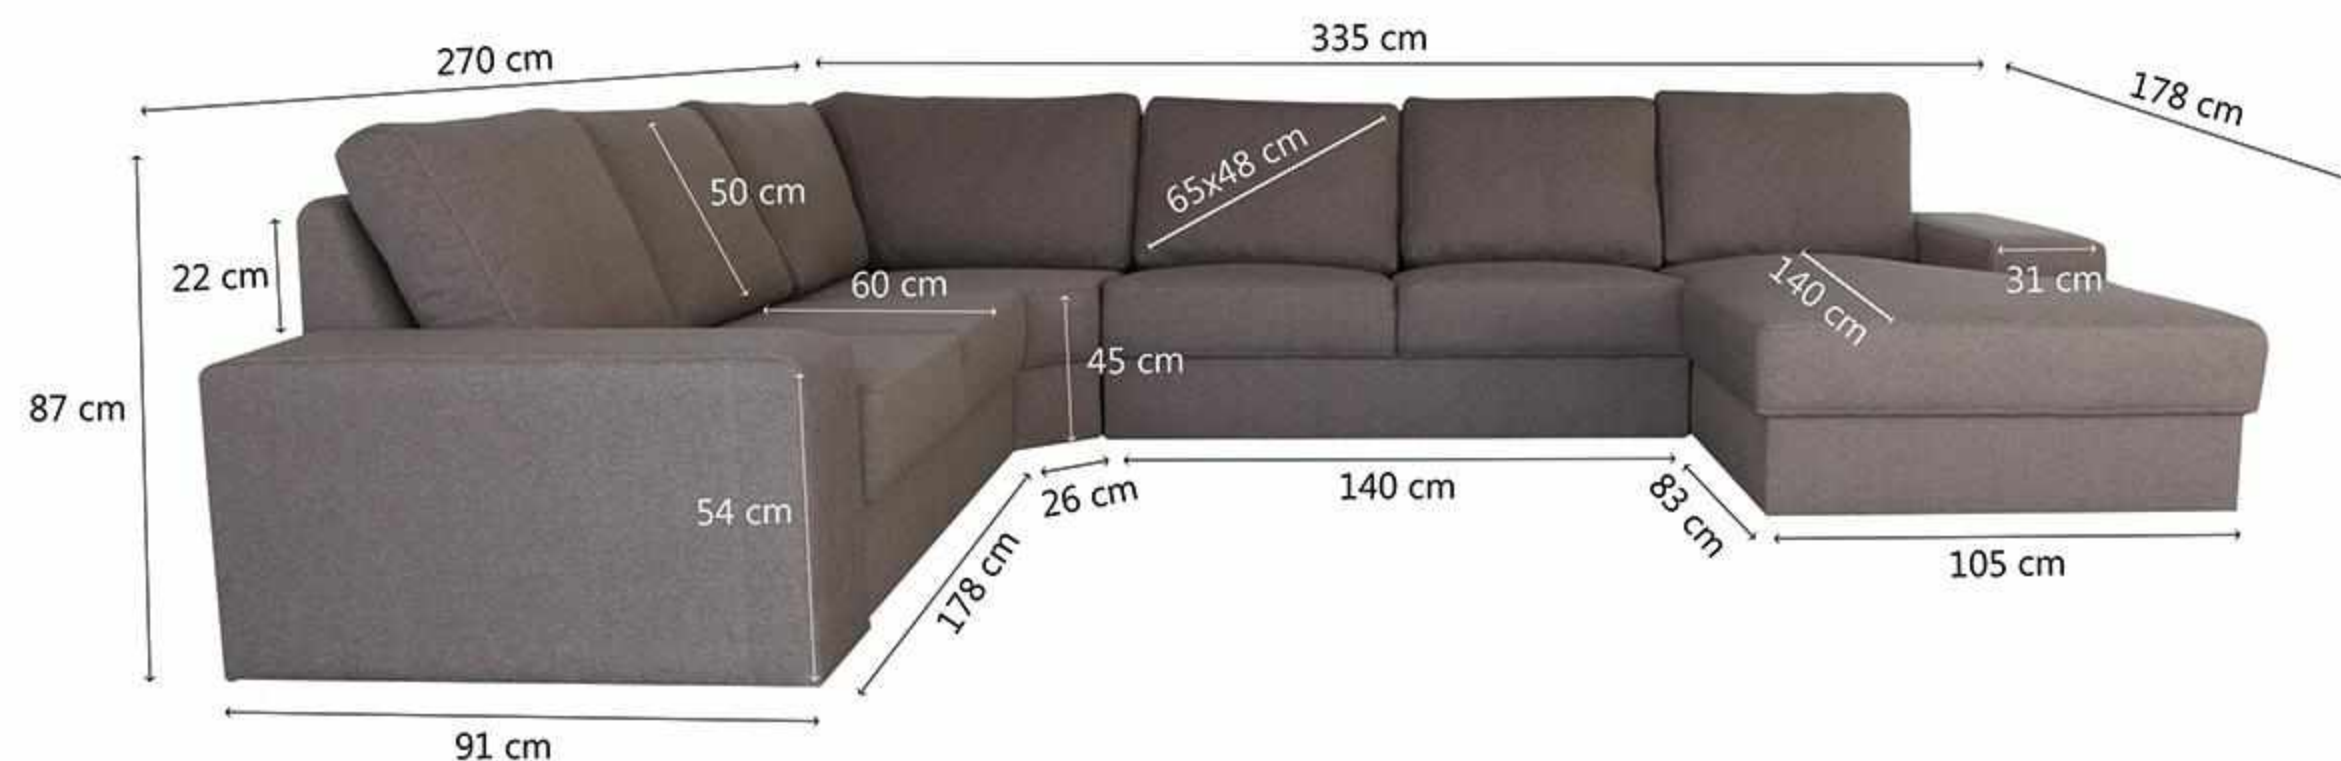

MONA

CORNER SOFA XXL (2L+C+2M+OTT-R)

Technische gegevens

Structuur:	Spaanplaat HDF hardboardpaneel Massief hout, beuken en pijnbomen
Ondervering:	Nosag gegolfde veren
Zitting:	Polyurethaan schuim 30 kg / m3
Rug en arMLEUNINGEN:	Polyurethaanschuim 25 kg / m3 en riemen elastische gekruiste
Pootjes:	PVC pootjes
Pakket afmetingen:	<table border="0"> <tr> <td>Pakket 2L/R</td> <td>: L172 x P95 x H75 cm - 42kg</td> </tr> <tr> <td>Pakket 2M</td> <td>: L140 x P95 x H75 cm - 30kg</td> </tr> <tr> <td>Pakket 1M</td> <td>: L70 x P95 x H75 cm - 15kg</td> </tr> <tr> <td>Pakket C</td> <td>: L107 x P95 x H75 cm - 34kg</td> </tr> <tr> <td>Pakket OTT-L/R</td> <td>: L176 x P106 x H75 cm - 48kg</td> </tr> </table>

Données techniques

Structure:	Panneau de particule Panneau HDF isorel Bois massif, hêtre et pin
Suspension:	Ressorts ondulé nosag
Assises:	Mousse de polyuréthane 30kg/m3
Dossiers et accoudeurs:	Mousse de polyuréthane 25kg/m3 et sangles élastiques entrecroisées
Pieds:	Pieds en PVC
Dimensions colis:	<table border="0"> <tr> <td>Colis 2L/R</td> <td>: L172 x P95 x H75 cm - 42kg</td> </tr> <tr> <td>Colis 2M</td> <td>: L140 x P95 x H75 cm - 30kg</td> </tr> <tr> <td>Colis 1M</td> <td>: L70 x P95 x H75 cm - 15kg</td> </tr> <tr> <td>Colis C</td> <td>: L107 x P95 x H75 cm - 33kg</td> </tr> <tr> <td>Colis OTT-L/R</td> <td>: L176 x P106 x H75 cm - 50kg</td> </tr> </table>

Zorg ervoor dat u de afmetingen van uw deur / trap voor levering controleert.

Diverse

Collezi voorbehoudt zich het recht om de vervaardiging en de samenstelling van haar producten, om de duurzaamheid te verbeteren en de voldoening van haar klanten, te wijzigen zonder andere kennisgeving.

Een tolerantie van 3 tot 5 cm tegenover de aangegeven afmetingen is toegelaten.

Veillez à bien vérifier les dimensions de votre porte / escalier pour la livraison.

Divers

Collezi se réserve le droit de modifier la construction et les composants dans le but d'améliorer la durabilité de ses produits et la satisfaction de ses clients sans autre notification.

Une tolérance de 3 à 5 cm par rapport aux dimensions communiquées doit être acceptée.

STOCK FABRIC