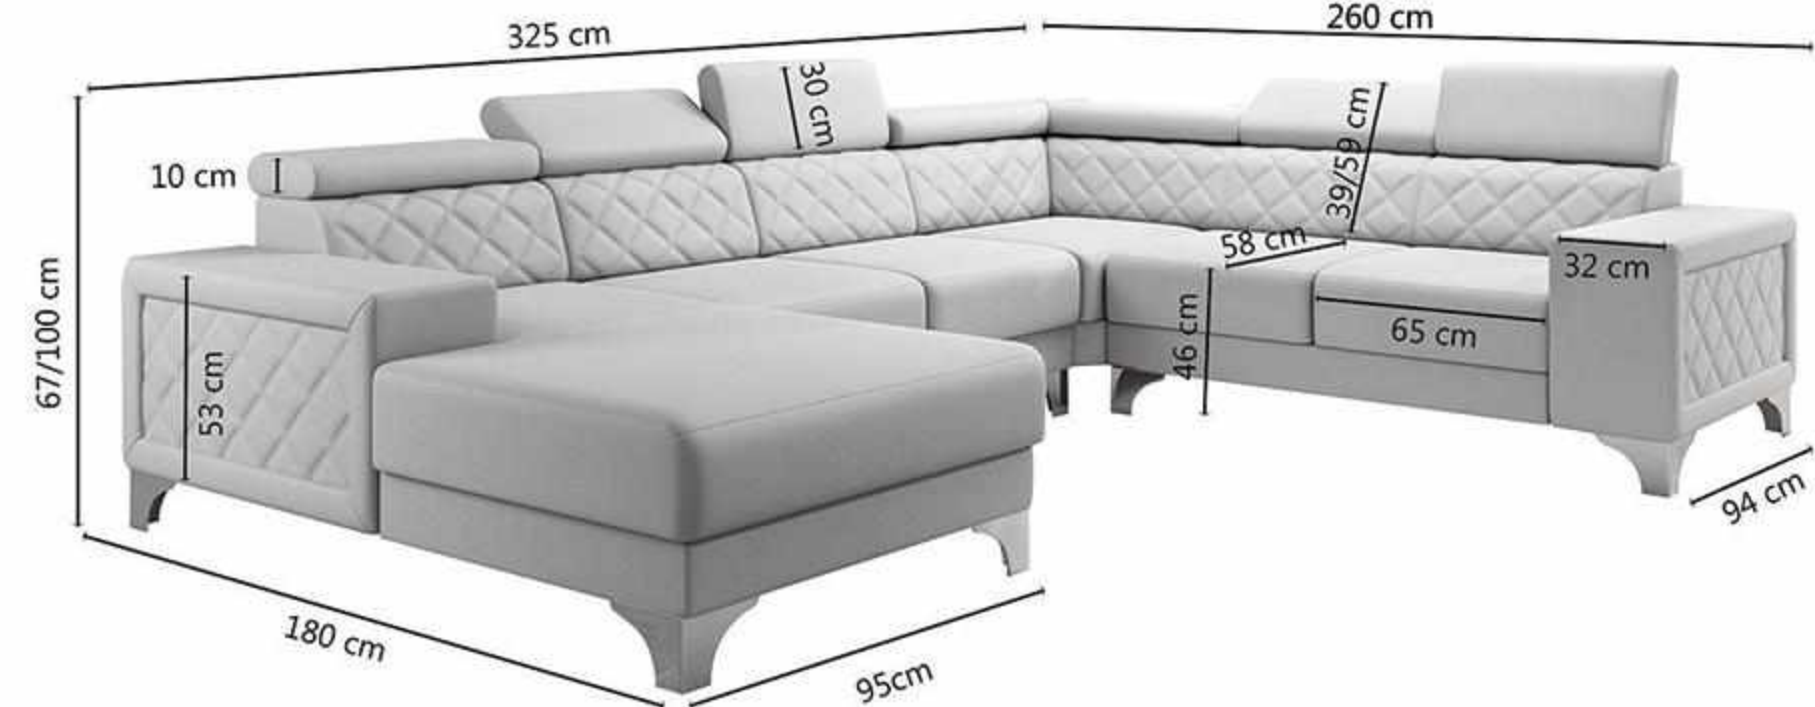

STOCK FABRIC