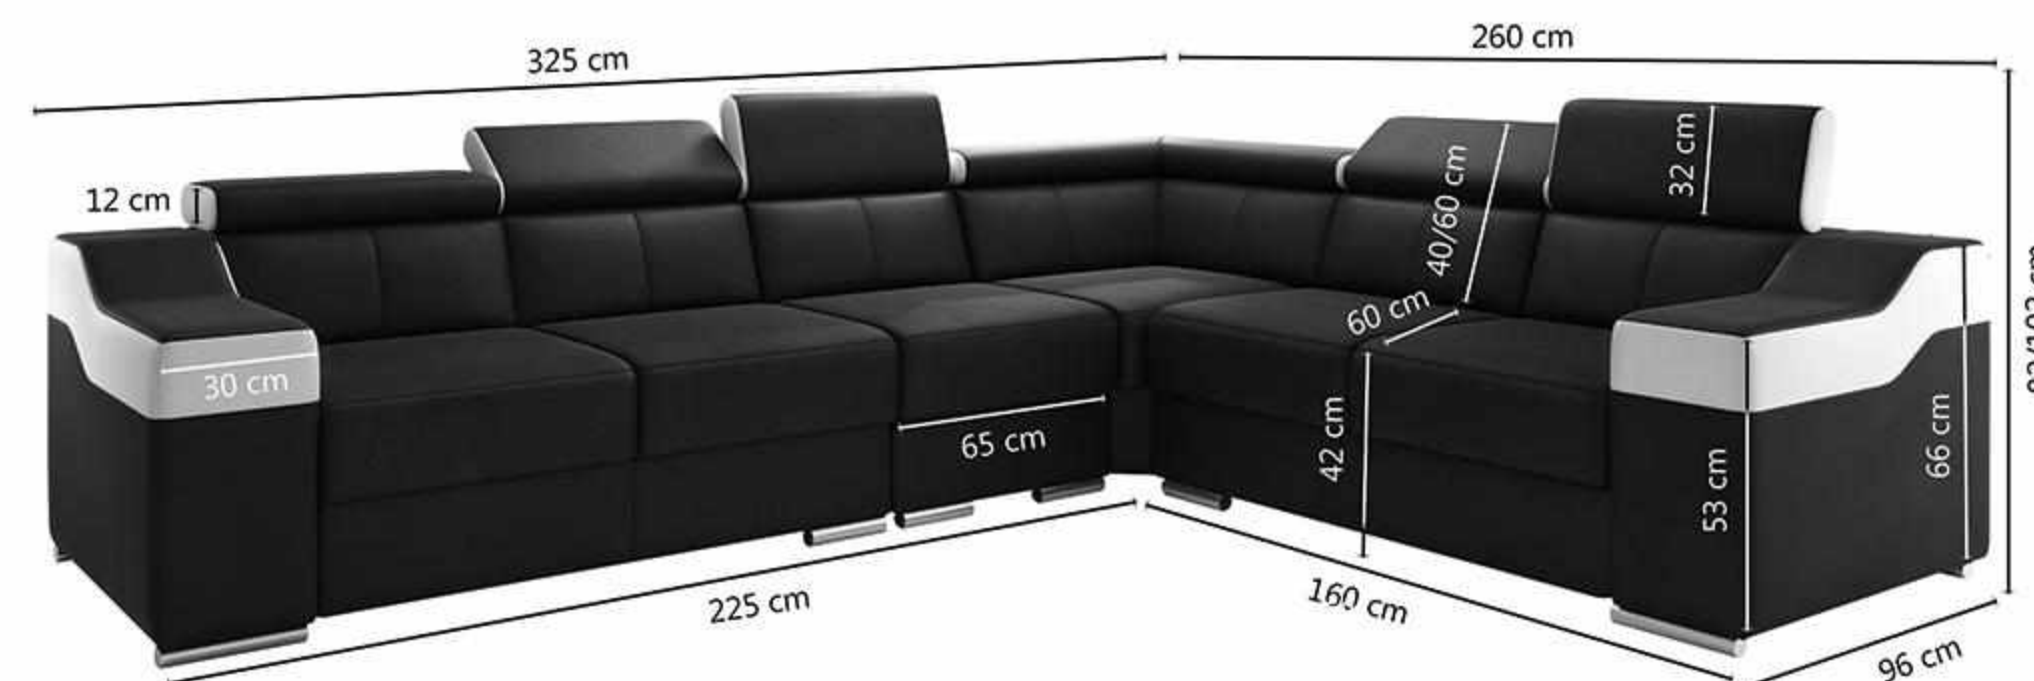

STOCK FABRIC