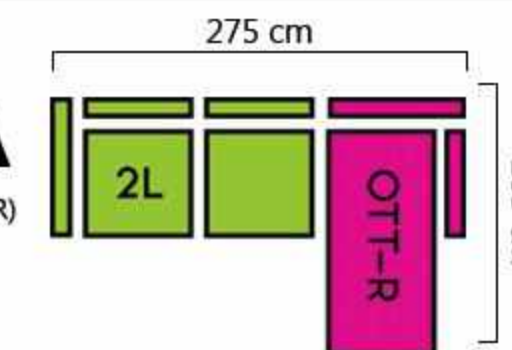

OBAMA

CORNER SOFA L (2L+OTT-R)