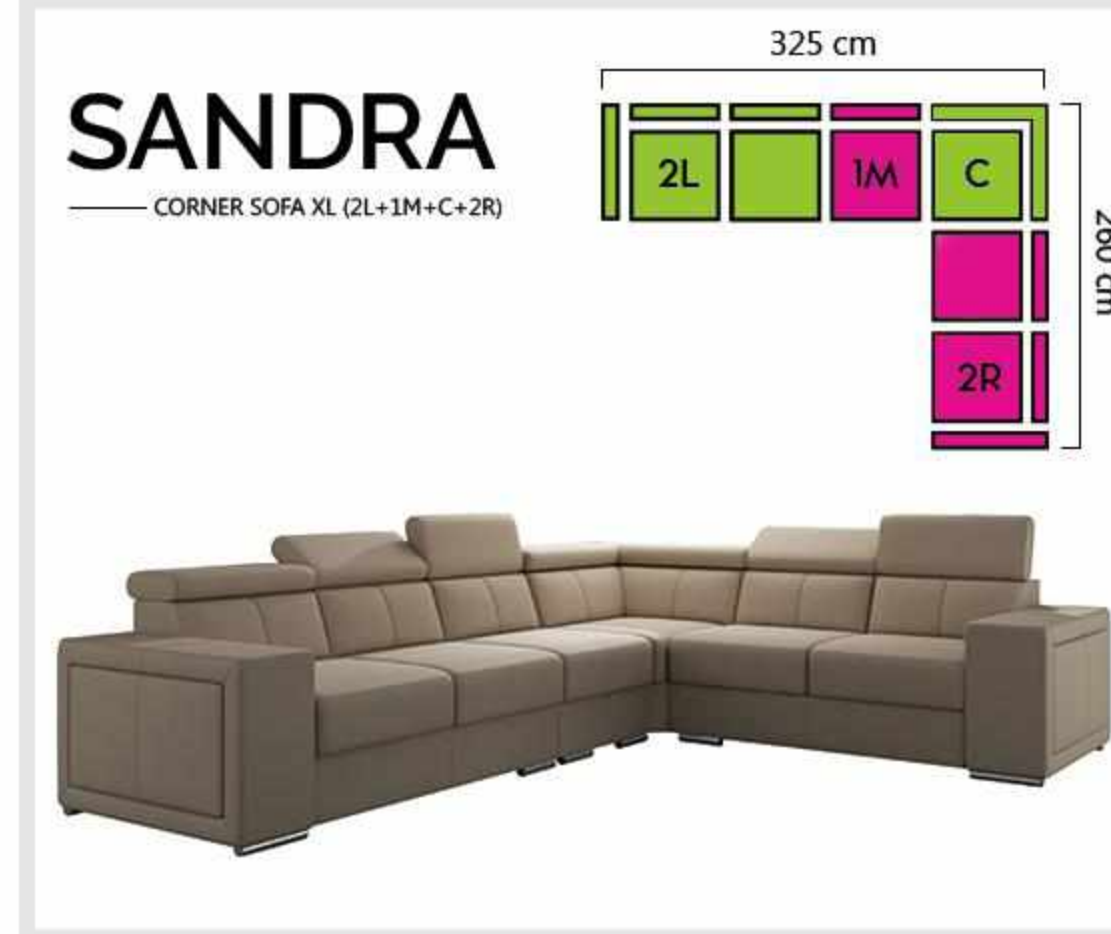

SANDRA

— CORNER SOFA XXL (2L+C+2M+OTT-R)