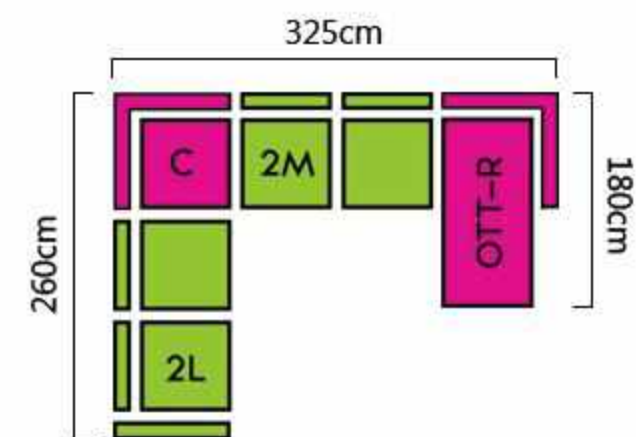

Une tolérance de 3 à 5 cm par rapport aux dimensions communiquées doit être acceptée.

STOCK FABRIC

KONGO 115
BROWN

LUGANO

— CORNER SOFA XXL (OTTL+2M+C+2R)

REVERSIBLE
ASSEMBLY

ADJUSTABLE
HEADREST

NOSAG
SPRING

LUGANO

— CORNER SOFA XXL (2L+C+2M+OTT-R)

LUGANO

— CORNER SOFA XL (2L+1M+C+2R)

LUGANO

— CORNER SOFA L (2L+OTT-R)

Technische gegevens

Structuur:	Spaanplaat HDF hardboardpaneel Massief hout, beuken en pijnbomen										
Ondervering:	Nosag gegolfde veren										
Zitting:	Polyurethaan schuim 30 kg / m ³										
Rug en armleningen:	Polyurethaanschuim 25 kg / m ³ en riemen elastische gekruiste										
Pootjes:	PVC pootjes										
Pakket afmetingen:	<table border="0"> <tr> <td>Pakket 2L/R</td> <td>: L162 x P96 x H80 cm - 55kg</td> </tr> <tr> <td>Pakket 2M</td> <td>: L132 x P96 x H80 cm - 44kg</td> </tr> <tr> <td>Pakket 1M</td> <td>: L66 x P96 x H80 cm - 22kg</td> </tr> <tr> <td>Pakket C</td> <td>: L98 x P98 x H80 cm - 40kg</td> </tr> <tr> <td>Pakket OTT-L/R</td> <td>: L176 x P106 x H80 cm - 50kg</td> </tr> </table>	Pakket 2L/R	: L162 x P96 x H80 cm - 55kg	Pakket 2M	: L132 x P96 x H80 cm - 44kg	Pakket 1M	: L66 x P96 x H80 cm - 22kg	Pakket C	: L98 x P98 x H80 cm - 40kg	Pakket OTT-L/R	: L176 x P106 x H80 cm - 50kg
Pakket 2L/R	: L162 x P96 x H80 cm - 55kg										
Pakket 2M	: L132 x P96 x H80 cm - 44kg										
Pakket 1M	: L66 x P96 x H80 cm - 22kg										
Pakket C	: L98 x P98 x H80 cm - 40kg										
Pakket OTT-L/R	: L176 x P106 x H80 cm - 50kg										