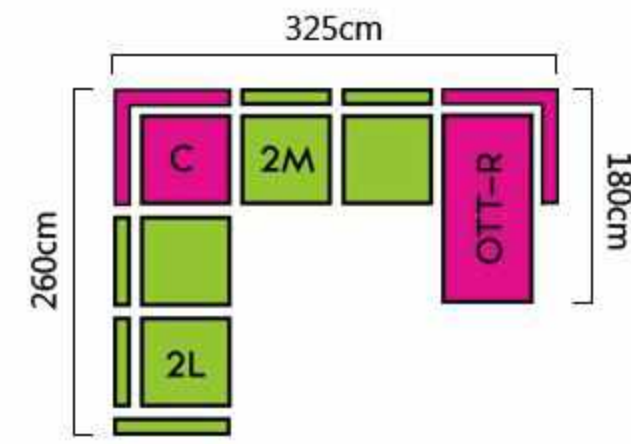

LUGANO

— CORNER SOFA XXL (2L+C+2M+OTT-R)

Technische gegevens

Structuur:	Spaanplaat HDF hardboardpaneel Massief hout, beuken en pijnbomen										
Ondervering:	Nosag gegolfde veren										
Zitting:	Polyurethaan schuim 30 kg / m ³										
Rug en arMLEUNINGEN:	Polyurethaanschuim 25 kg / m ³ en riemen elastische gekruiste										
Pootjes:	PVC pootjes										
Pakket afmetingen:	<table border="0"> <tr> <td>Pakket 2L/R</td> <td>: L162 x P96 x H80 cm - 55kg</td> </tr> <tr> <td>Pakket 2M</td> <td>: L132 x P96 x H80 cm - 44kg</td> </tr> <tr> <td>Pakket 1M</td> <td>: L66 x P96 x H80 cm - 22kg</td> </tr> <tr> <td>Pakket C</td> <td>: L98 x P98 x H80 cm - 40kg</td> </tr> <tr> <td>Pakket OTT-L/R</td> <td>: L176 x P106 x H80 cm - 50kg</td> </tr> </table>	Pakket 2L/R	: L162 x P96 x H80 cm - 55kg	Pakket 2M	: L132 x P96 x H80 cm - 44kg	Pakket 1M	: L66 x P96 x H80 cm - 22kg	Pakket C	: L98 x P98 x H80 cm - 40kg	Pakket OTT-L/R	: L176 x P106 x H80 cm - 50kg
Pakket 2L/R	: L162 x P96 x H80 cm - 55kg										
Pakket 2M	: L132 x P96 x H80 cm - 44kg										
Pakket 1M	: L66 x P96 x H80 cm - 22kg										
Pakket C	: L98 x P98 x H80 cm - 40kg										
Pakket OTT-L/R	: L176 x P106 x H80 cm - 50kg										