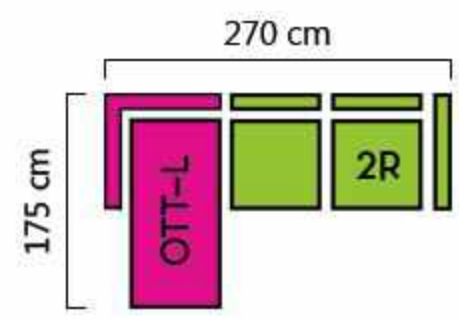

GENOVA

CORNER SOFA L (OTT-L+2R)