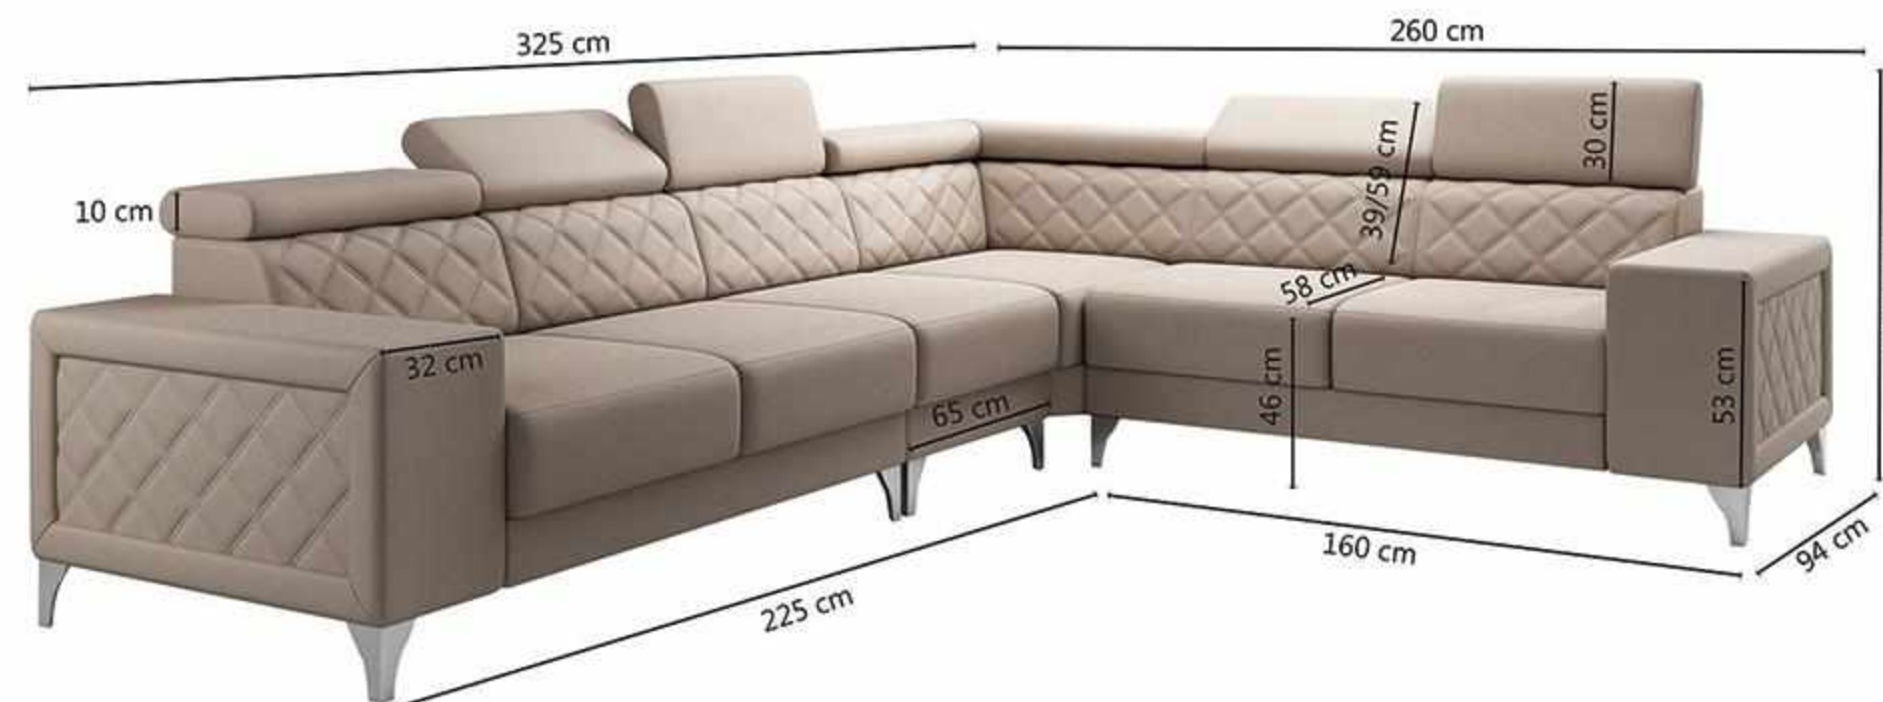

STOCK FABRIC