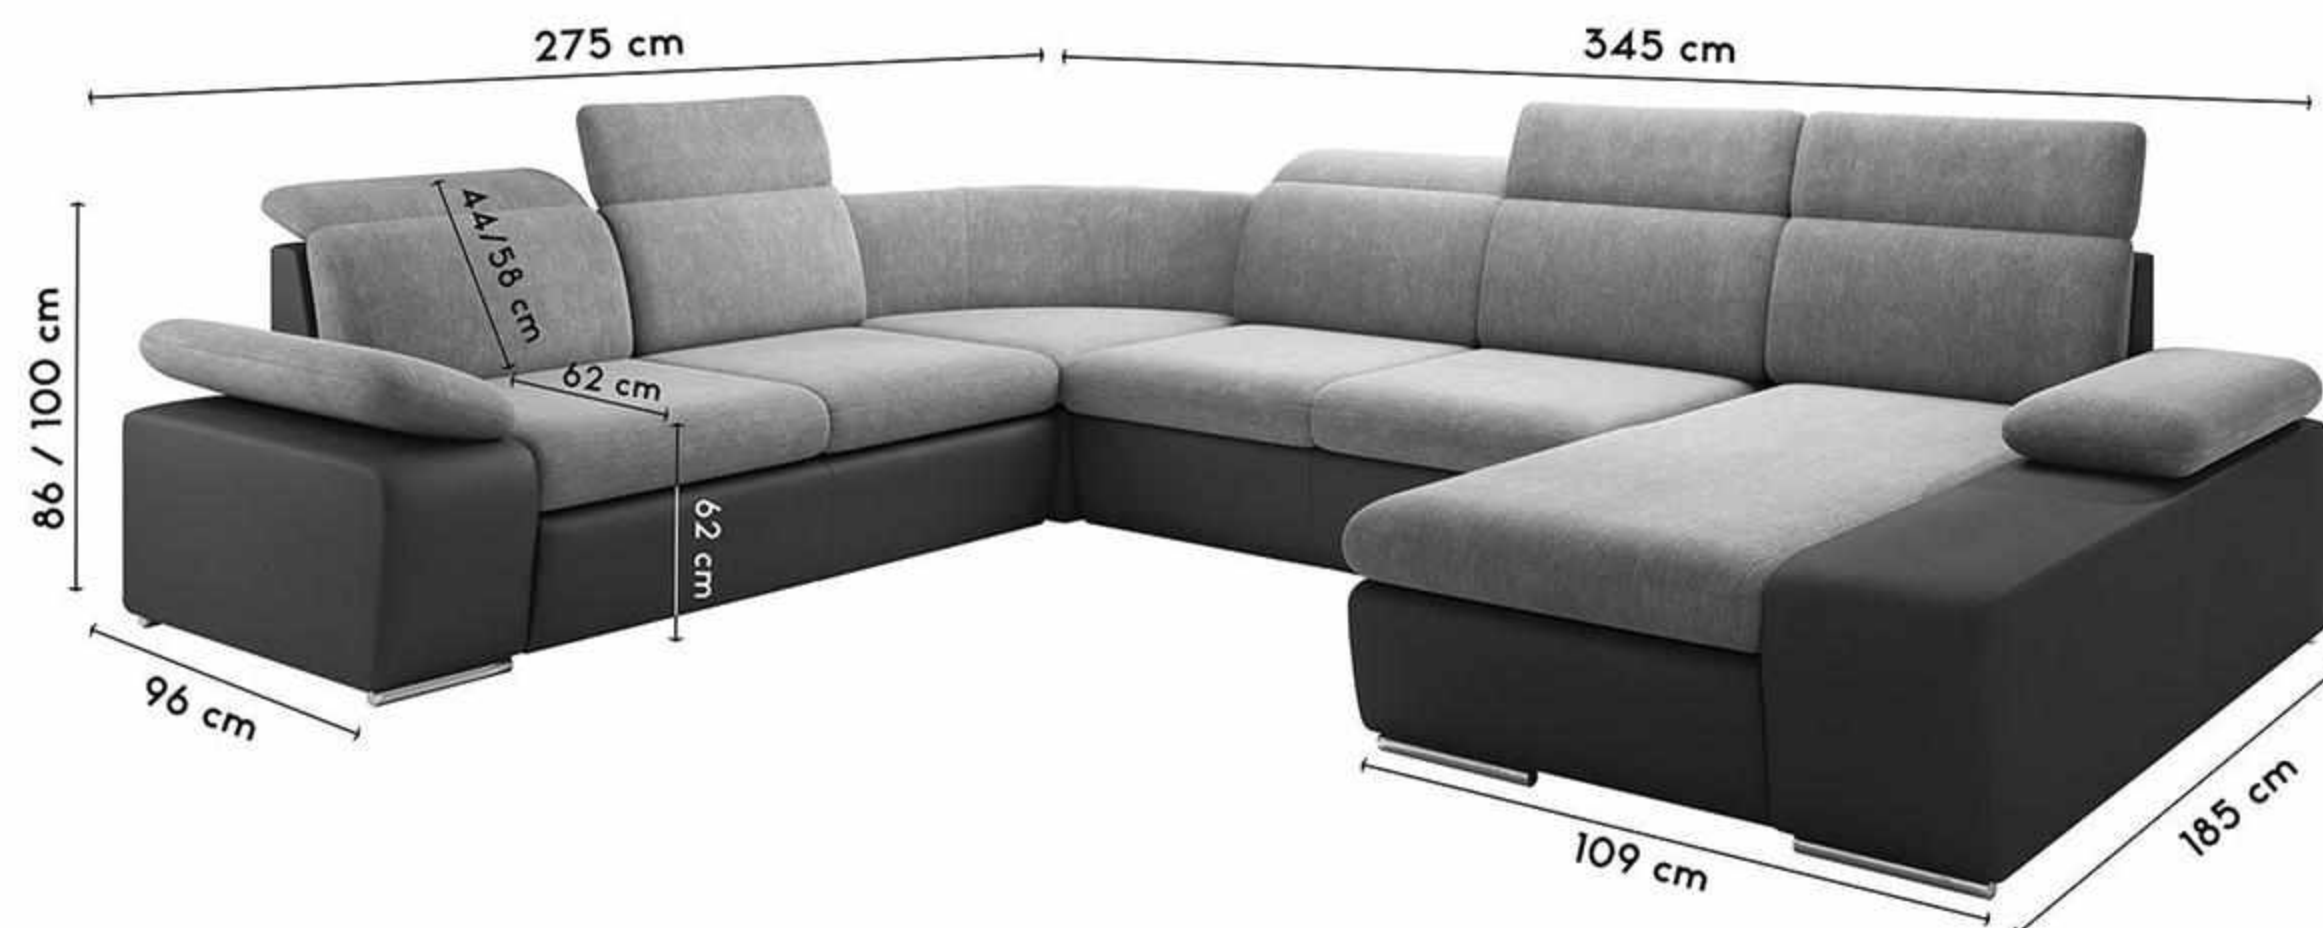

STOCK FABRIC