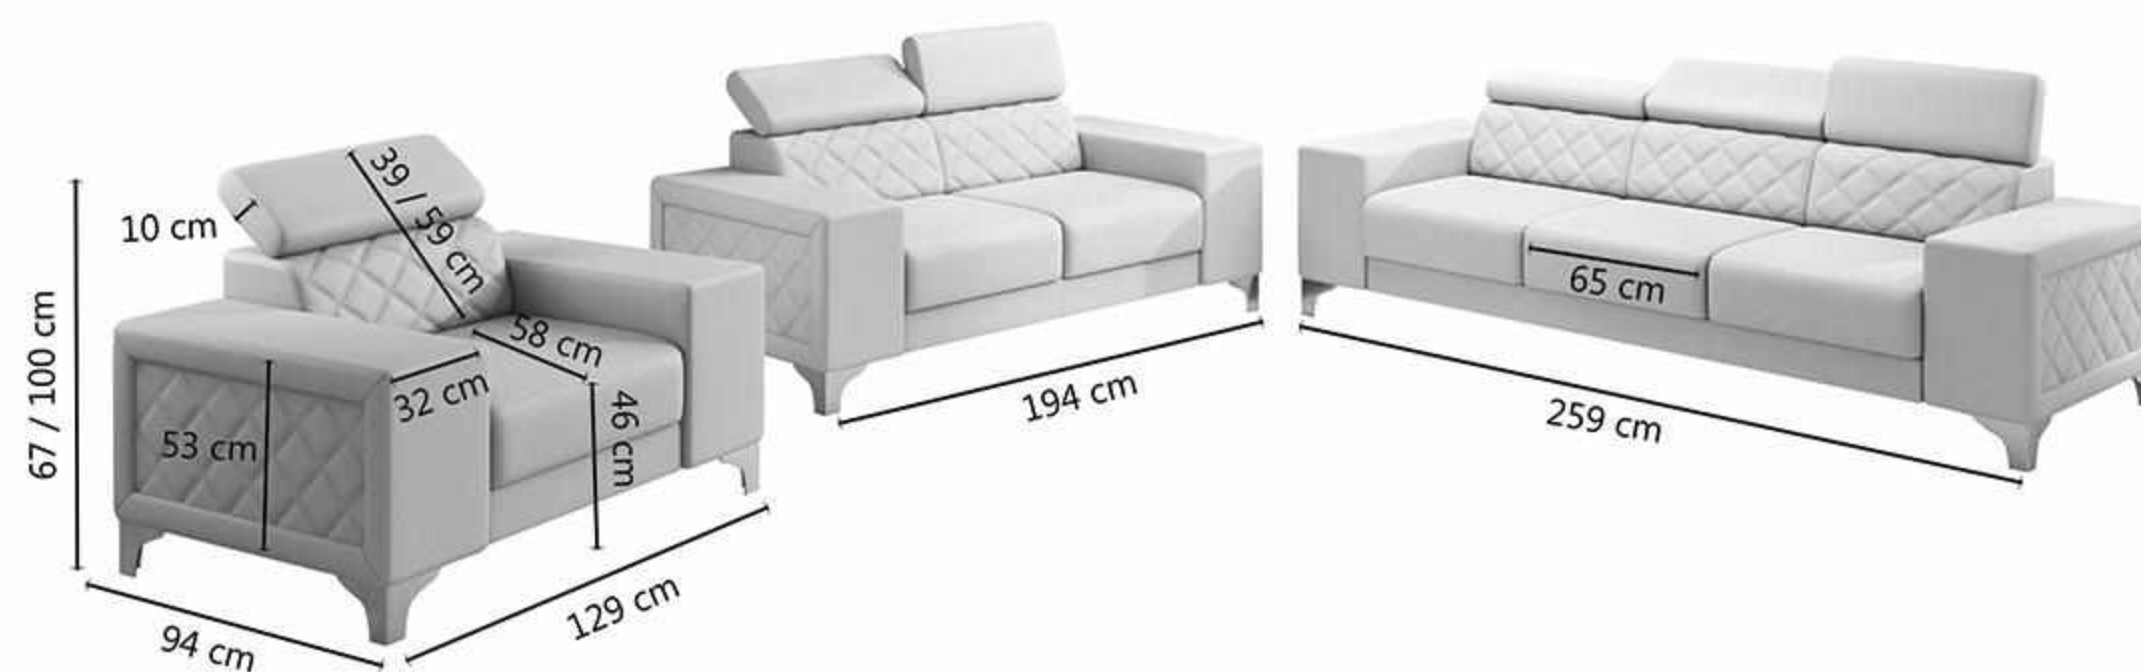

STOCK FABRIC