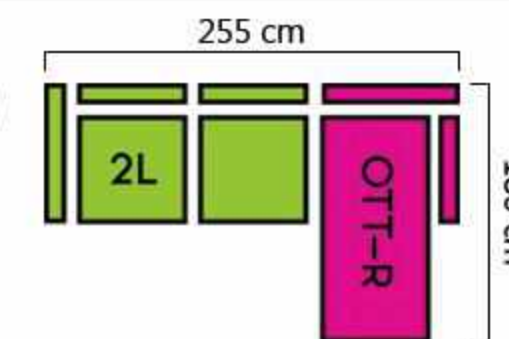

LUGANO

CORNER SOFA XXL (2L+C+2M+OTT-R)

LUGANO

CORNER SOFA XL (2L+1M+C+2R)

LUGANO

CORNER SOFA L (2L+OTT-R)

Technische gegevens

Structuur:	Spaanplaat HDF hardboardpaneel Massief hout, beuken en pijnbomen										
Ondervering:	Nosag gegolfde veren										
Zitting:	Polyurethaan schuim 30 kg / m3										
Rug en arMLEUNINGEN:	Polyurethaanschuim 25 kg / m3 en riemen elastische gekruiste										
Pootjes:	PVC pootjes										
Pakket afmetingen:	<table border="0"> <tr> <td>Pakket 2L/R</td> <td>: L162 x P96 x H80 cm - 55kg</td> </tr> <tr> <td>Pakket 2M</td> <td>: L132 x P96 x H80 cm - 44kg</td> </tr> <tr> <td>Pakket 1M</td> <td>: L66 x P96 x H80 cm - 22kg</td> </tr> <tr> <td>Pakket C</td> <td>: L98 x P98 x H80 cm - 40kg</td> </tr> <tr> <td>Pakket OTT-L/R</td> <td>: L176 x P106 x H80 cm - 50kg</td> </tr> </table>	Pakket 2L/R	: L162 x P96 x H80 cm - 55kg	Pakket 2M	: L132 x P96 x H80 cm - 44kg	Pakket 1M	: L66 x P96 x H80 cm - 22kg	Pakket C	: L98 x P98 x H80 cm - 40kg	Pakket OTT-L/R	: L176 x P106 x H80 cm - 50kg
Pakket 2L/R	: L162 x P96 x H80 cm - 55kg										
Pakket 2M	: L132 x P96 x H80 cm - 44kg										
Pakket 1M	: L66 x P96 x H80 cm - 22kg										
Pakket C	: L98 x P98 x H80 cm - 40kg										
Pakket OTT-L/R	: L176 x P106 x H80 cm - 50kg										