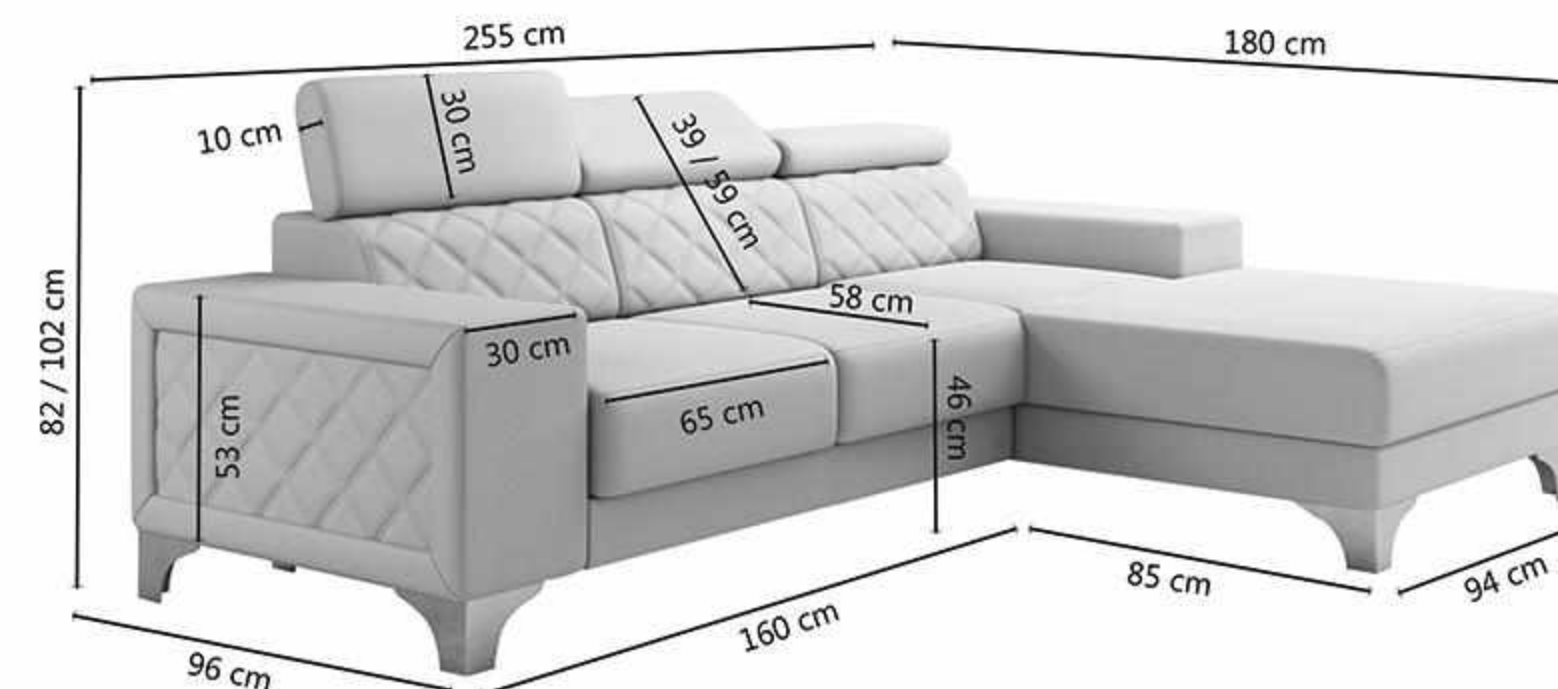

STOCK FABRIC