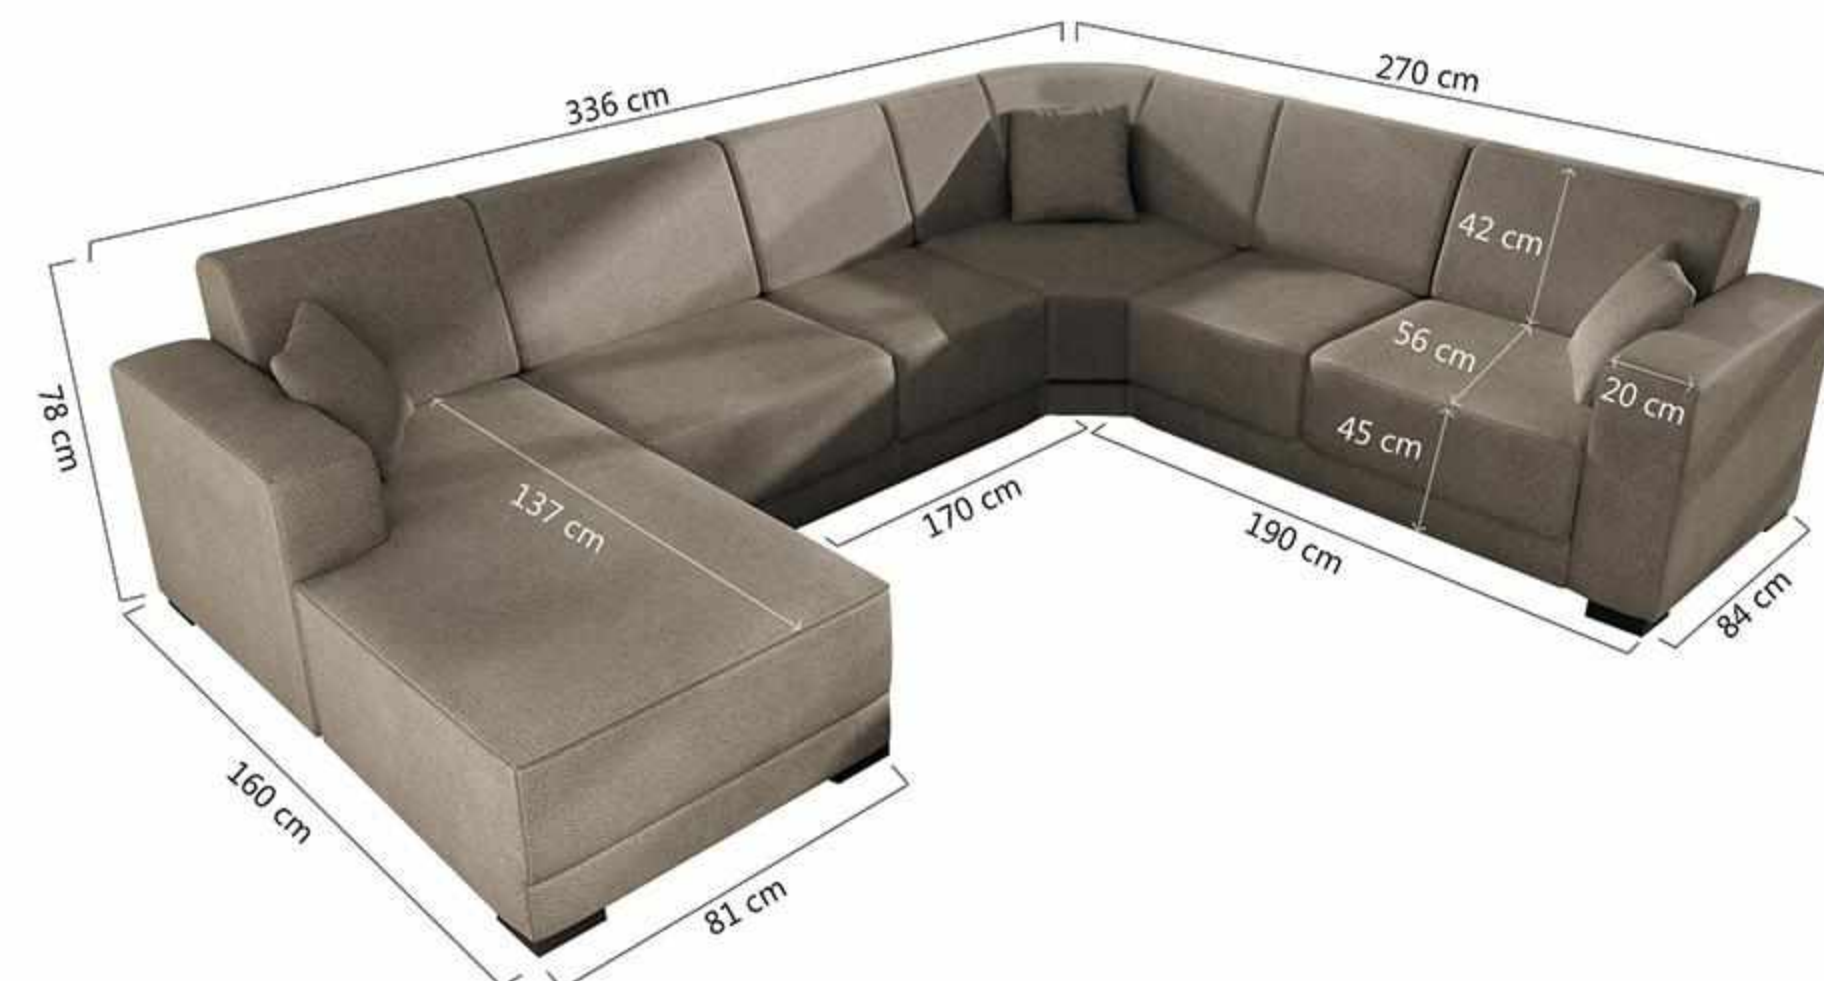

ASTRA

CORNER SOFA XXL (2L+C+2M+OTT-R)

3x DECORATIVE CUSHIONS

Technische gegevens

Structuur:	Spaanplaat HDF hardboardpaneel Massief hout, beuken en pijnbomen
Ondervering:	Nosag gegolfde veren
Zitting:	Polyurethaan schuim 30 kg / m³
Rug en arMLEUNINGEN:	Polyurethaanschuim 25 kg / m³ en riemen elastische gekruiste
Pootjes:	PVC pootjes
Pakket afmetingen:	<table> <tr> <td>Pakket 2L/R</td> <td>: L172 x P95 x H75 cm - 42kg</td> </tr> <tr> <td>Pakket 2M</td> <td>: L140 x P95 x H75 cm - 30kg</td> </tr> <tr> <td>Pakket C</td> <td>: L107 x P95 x H75 cm - 35kg</td> </tr> <tr> <td>Pakket OTT-L/R</td> <td>: L176 x P106 x H75 cm - 50kg</td> </tr> </table>

Zorg ervoor dat u de afmetingen van uw deur / trap voor levering controleert.

Diverse

Collezi voorbehoudt zich het recht om de vervaardiging en de samenstelling van haar producten, om de duurzaamheid te verbeteren en de voldoening van haar klanten, te wijzigen zonder andere kennisgeving.

Een tolerantie van 3 tot 5 cm tegenover de aangegeven afmetingen is toegelaten.

Données techniques

Structure:	Panneau de particule Panneau HDF isorel Bois massif, hêtre et pin
Suspension:	Ressorts ondulé nosag
Assises:	Mousse de polyuréthane 30kg/m³
Dossiers et accouvoirs:	Mousse de polyuréthane 25kg/m³ et sangles élastiques entrecroisées
Pieds:	Pieds en PVC
Dimensions colis:	<table> <tr> <td>Colis 2L/R</td> <td>: L172 x P95 x H75 cm - 42kg</td> </tr> <tr> <td>Colis 2M</td> <td>: L140 x P95 x H75 cm - 30kg</td> </tr> <tr> <td>Colis C</td> <td>: L107 x P95 x H75 cm - 35kg</td> </tr> <tr> <td>Colis OTT-L/R</td> <td>: L176 x P106 x H75 cm - 50kg</td> </tr> </table>

Veillez à bien vérifier les dimensions de votre porte / escalier pour la livraison.

Divers

Collezi se réserve le droit de modifier la construction et les composants dans le but d'améliorer la durabilité de ses produits et la satisfaction de ses clients sans autre notification.

Une tolérance de 3 à 5 cm par rapport aux dimensions communiquées doit être acceptée.

STOCK FABRIC