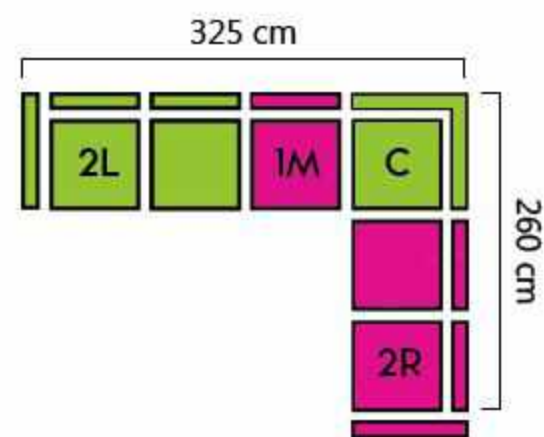

SARA

CORNER SOFA XL (2L+1M+C+2R)