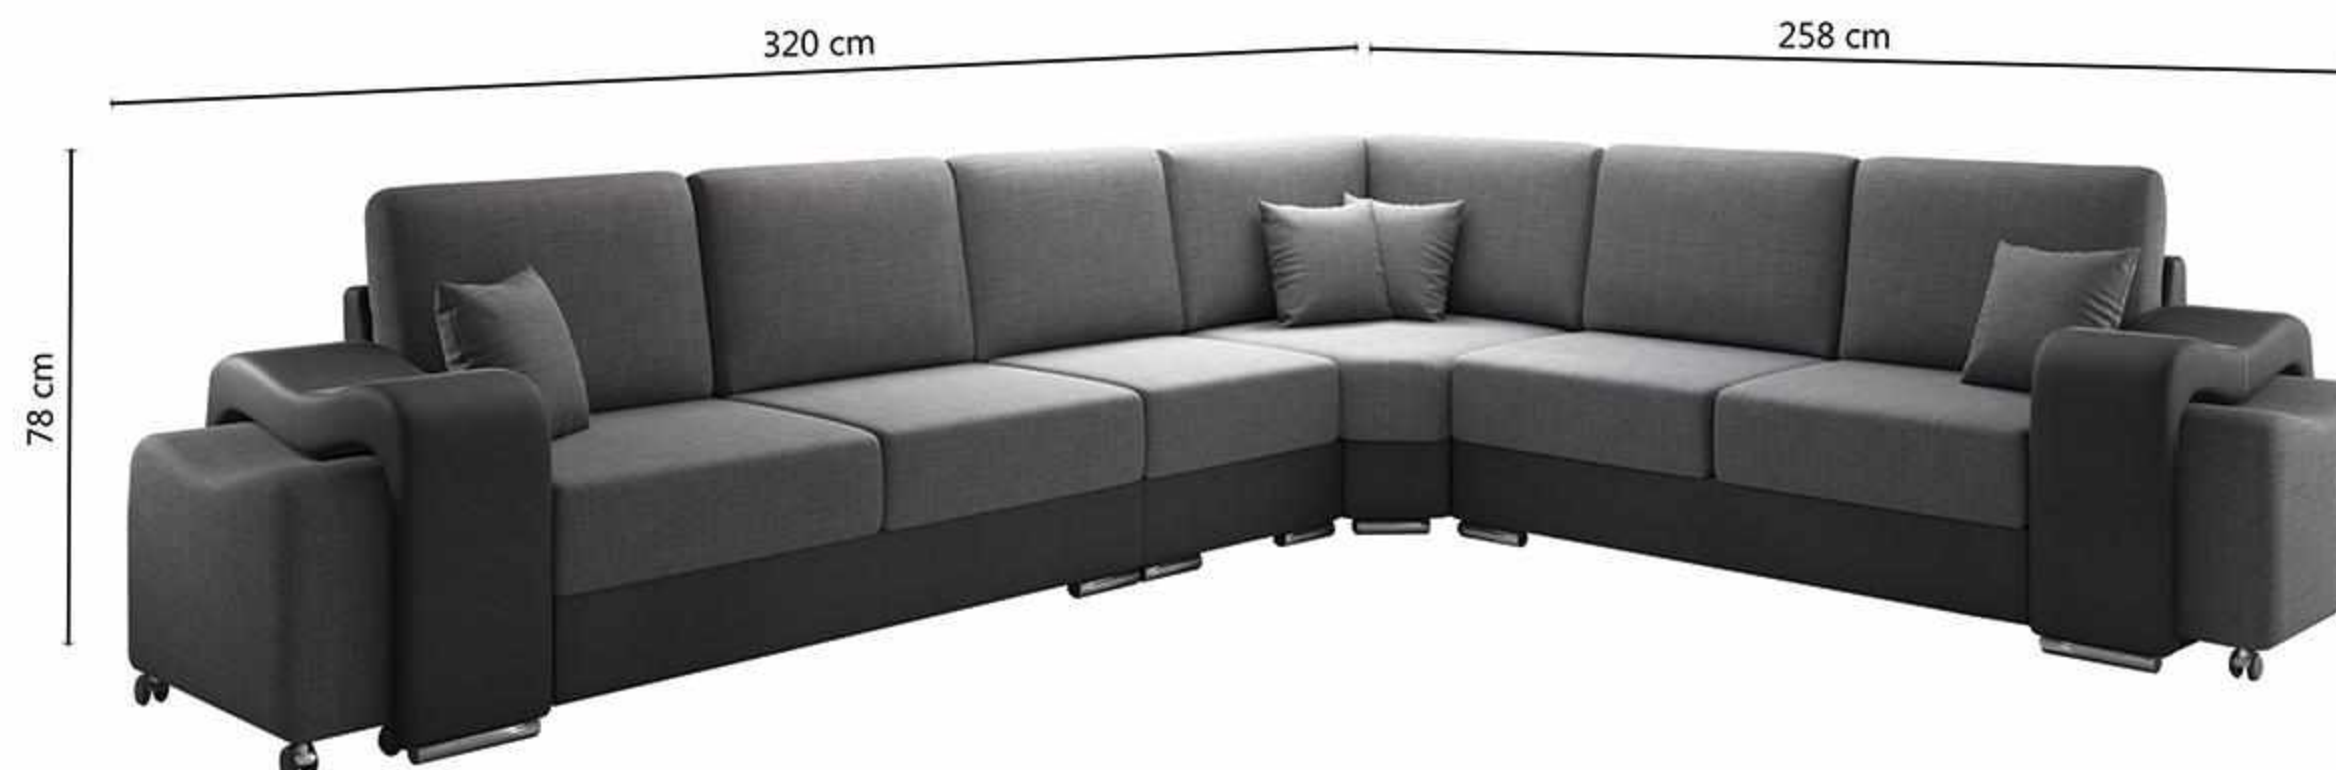

STOCK FABRIC