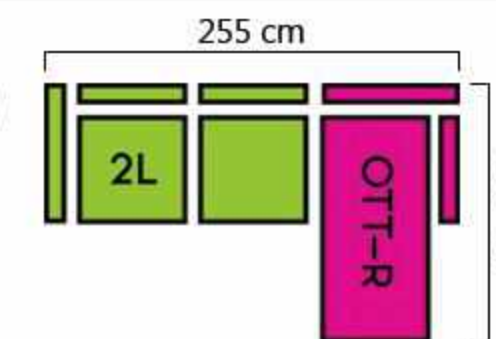

Technische gegevens

Structuur:	Spaanplaat HDF hardboardpaneel Massief hout, beuken en pijnbomen										
Ondervering:	Nosag gegolfde veren										
Zitting:	Polyurethaan schuim 30 kg / m ³										
Rug en arMLEUNINGEN:	Polyurethaanschuim 25 kg / m ³ en riemen elastische gekruiste										
Pootjes:	PVC pootjes										
Pakket afmetingen:	<table border="0"> <tr> <td>Pakket 2L/R</td> <td>: L162 x P96 x H80 cm - 55kg</td> </tr> <tr> <td>Pakket 2M</td> <td>: L132 x P96 x H80 cm - 44kg</td> </tr> <tr> <td>Pakket 1M</td> <td>: L66 x P96 x H80 cm - 22kg</td> </tr> <tr> <td>Pakket C</td> <td>: L98 x P98 x H80 cm - 40kg</td> </tr> <tr> <td>Pakket OTT-L/R</td> <td>: L176 x P106 x H80 cm - 50kg</td> </tr> </table>	Pakket 2L/R	: L162 x P96 x H80 cm - 55kg	Pakket 2M	: L132 x P96 x H80 cm - 44kg	Pakket 1M	: L66 x P96 x H80 cm - 22kg	Pakket C	: L98 x P98 x H80 cm - 40kg	Pakket OTT-L/R	: L176 x P106 x H80 cm - 50kg
Pakket 2L/R	: L162 x P96 x H80 cm - 55kg										
Pakket 2M	: L132 x P96 x H80 cm - 44kg										
Pakket 1M	: L66 x P96 x H80 cm - 22kg										
Pakket C	: L98 x P98 x H80 cm - 40kg										
Pakket OTT-L/R	: L176 x P106 x H80 cm - 50kg										