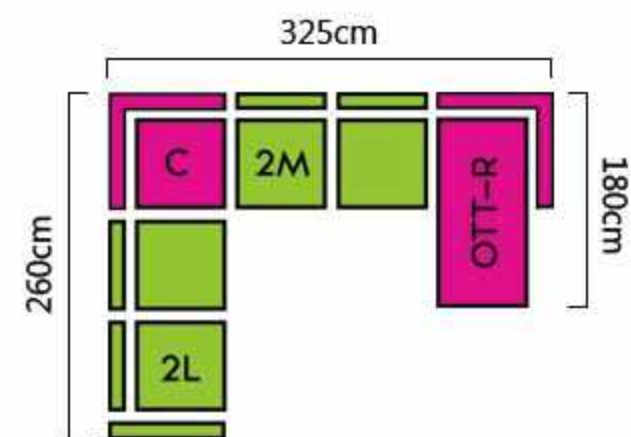

Une tolérance de 3 à 5 cm par rapport aux dimensions communiquées doit être acceptée.

STOCK FABRIC

KONGO 1100
BLACK

LUGANO

— CORNER SOFA XXL (OTTL+2M+C+2R)

REVERSIBLE
ASSEMBLY

ADJUSTABLE
HEADREST

NOSAG
SPRING

LUGANO

— CORNER SOFA XXL (2L+C+2M+OTT-R)

LUGANO

— CORNER SOFA XL (2L+1M+C+2R)

LUGANO

— CORNER SOFA L (2L+OTT-R)

Technische gegevens

Structuur:	Spaanplaat HDF hardboardpaneel Massief hout, beuken en pijnbomen										
Ondervering:	Nosag gegolfde veren										
Zitting:	Polyurethaan schuim 30 kg / m3										
Rug en armleuningen:	Polyurethaanschuim 25 kg / m3 en riemen elastische gekruiste										
Pootjes:	PVC pootjes										
Pakket afmetingen:	<table border="0"> <tr> <td>Pakket 2L/R</td> <td>: L162 x P96 x H80 cm - 55kg</td> </tr> <tr> <td>Pakket 2M</td> <td>: L132 x P96 x H80 cm - 44kg</td> </tr> <tr> <td>Pakket 1M</td> <td>: L66 x P96 x H80 cm - 22kg</td> </tr> <tr> <td>Pakket C</td> <td>: L98 x P98 x H80 cm - 40kg</td> </tr> <tr> <td>Pakket OTT-L/R</td> <td>: L176 x P106 x H80 cm - 50kg</td> </tr> </table>	Pakket 2L/R	: L162 x P96 x H80 cm - 55kg	Pakket 2M	: L132 x P96 x H80 cm - 44kg	Pakket 1M	: L66 x P96 x H80 cm - 22kg	Pakket C	: L98 x P98 x H80 cm - 40kg	Pakket OTT-L/R	: L176 x P106 x H80 cm - 50kg
Pakket 2L/R	: L162 x P96 x H80 cm - 55kg										
Pakket 2M	: L132 x P96 x H80 cm - 44kg										
Pakket 1M	: L66 x P96 x H80 cm - 22kg										
Pakket C	: L98 x P98 x H80 cm - 40kg										
Pakket OTT-L/R	: L176 x P106 x H80 cm - 50kg										