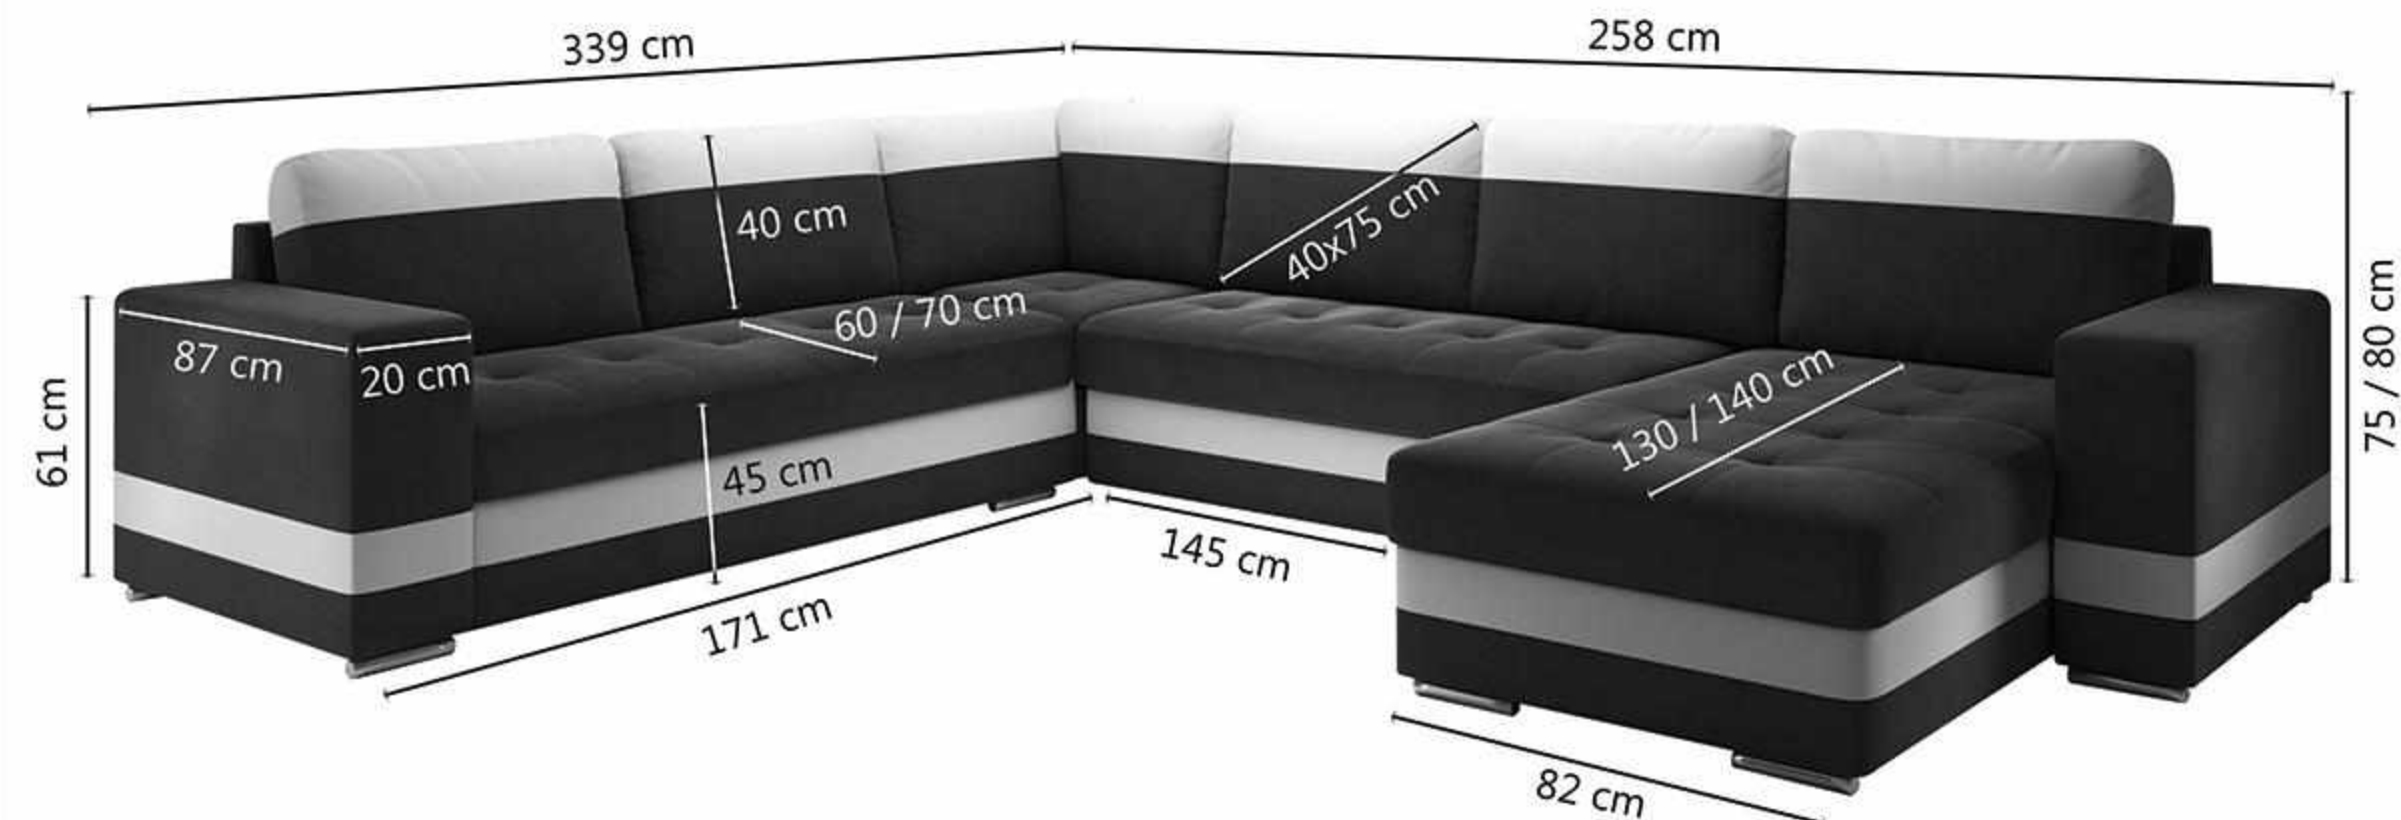

STOCK FABRIC