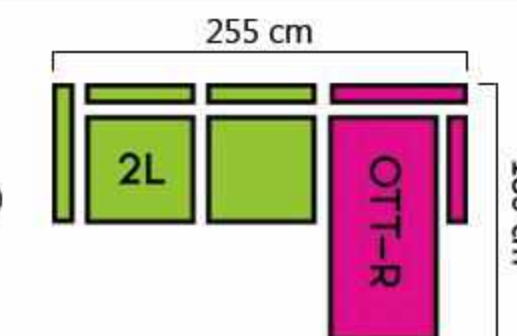

NANDO

— CORNER SOFA L (2L+OTT-R)

Technische gegevens

Structuur:	Spaanplaat HDF hardboardpaneel Massief hout, beuken en pijnbomen										
Ondervering:	Nosag gegolfde veren										
Zitting:	Polyurethaan schuim 30 kg / m ³										
Rug en armleningen:	Polyurethaanschuim 25 kg / m ³ en riemen elastische gekruiste										
Pootjes:	PVC pootjes										
Pakket afmetingen:	<table border="0"> <tr> <td>Pakket 2L/R</td> <td>: L162 x P96 x H80 cm - 55kg</td> </tr> <tr> <td>Pakket 2M</td> <td>: L132 x P96 x H80 cm - 44kg</td> </tr> <tr> <td>Pakket 1M</td> <td>: L66 x P96 x H80 cm - 22kg</td> </tr> <tr> <td>Pakket C</td> <td>: L98 x P98 x H80 cm - 40kg</td> </tr> <tr> <td>Pakket OTT-L/R</td> <td>: L176 x P106 x H80 cm - 50kg</td> </tr> </table>	Pakket 2L/R	: L162 x P96 x H80 cm - 55kg	Pakket 2M	: L132 x P96 x H80 cm - 44kg	Pakket 1M	: L66 x P96 x H80 cm - 22kg	Pakket C	: L98 x P98 x H80 cm - 40kg	Pakket OTT-L/R	: L176 x P106 x H80 cm - 50kg
Pakket 2L/R	: L162 x P96 x H80 cm - 55kg										
Pakket 2M	: L132 x P96 x H80 cm - 44kg										
Pakket 1M	: L66 x P96 x H80 cm - 22kg										
Pakket C	: L98 x P98 x H80 cm - 40kg										
Pakket OTT-L/R	: L176 x P106 x H80 cm - 50kg										