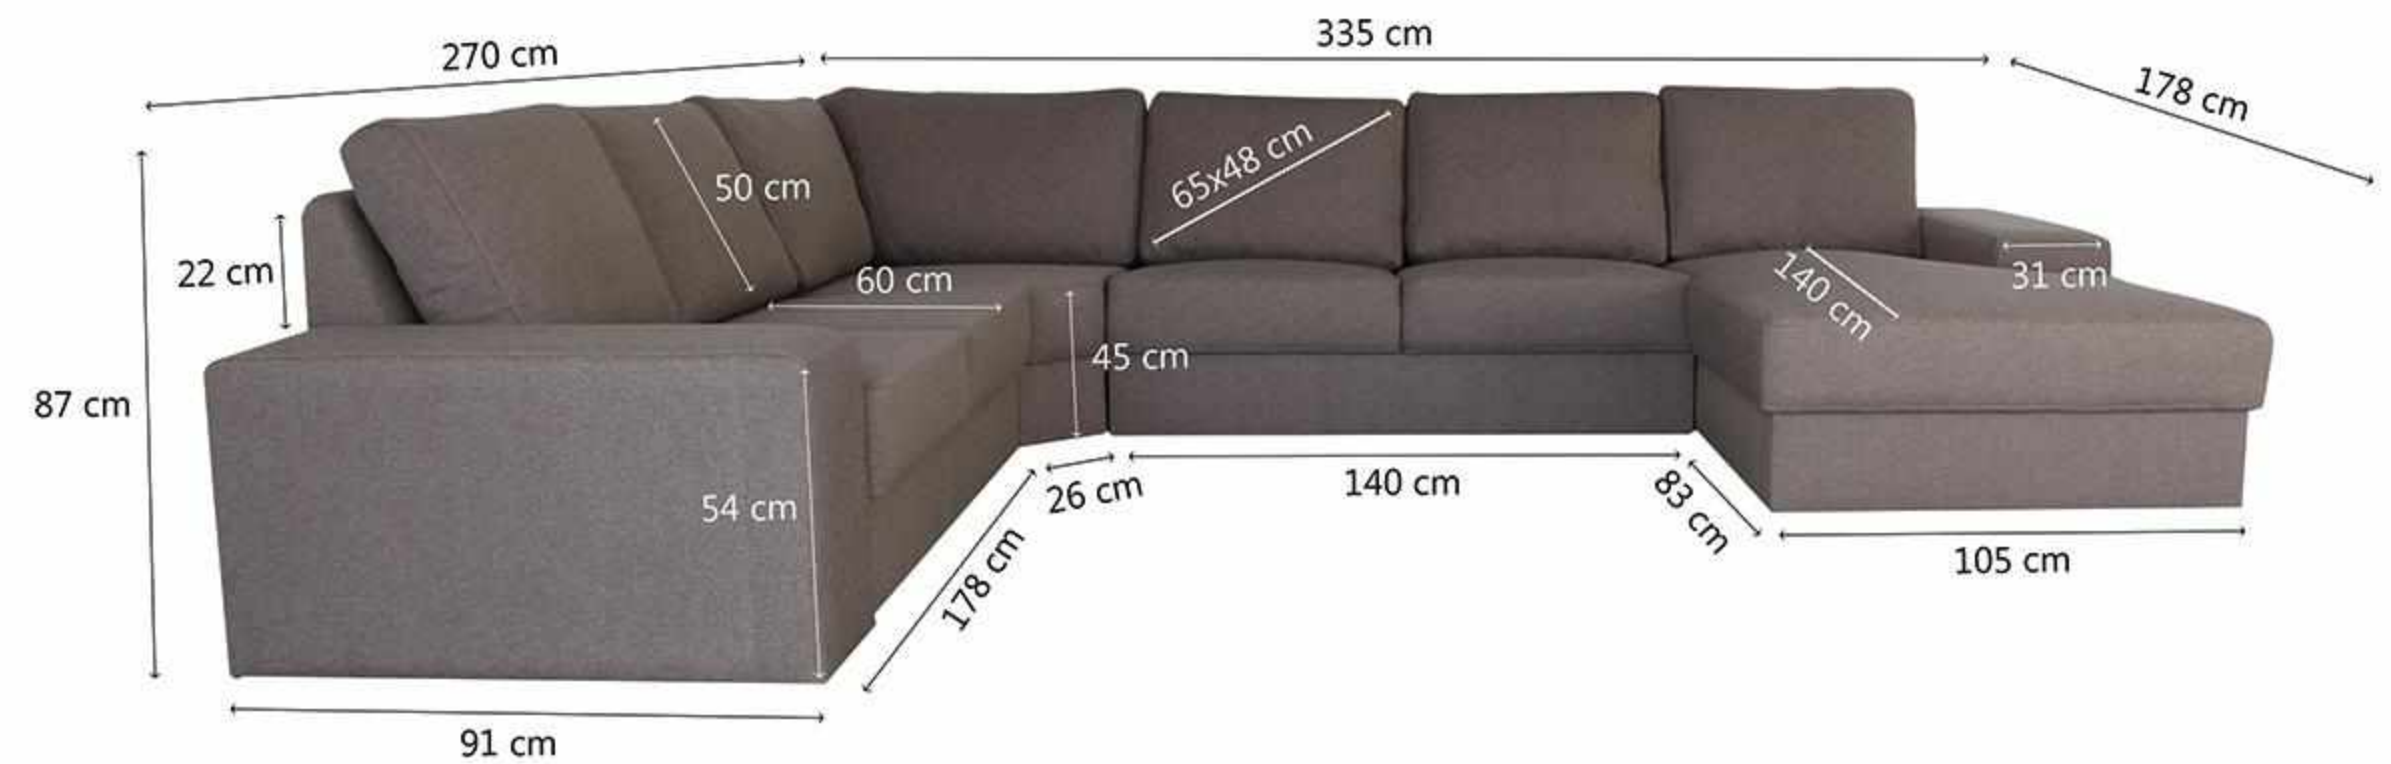

STOCK FABRIC