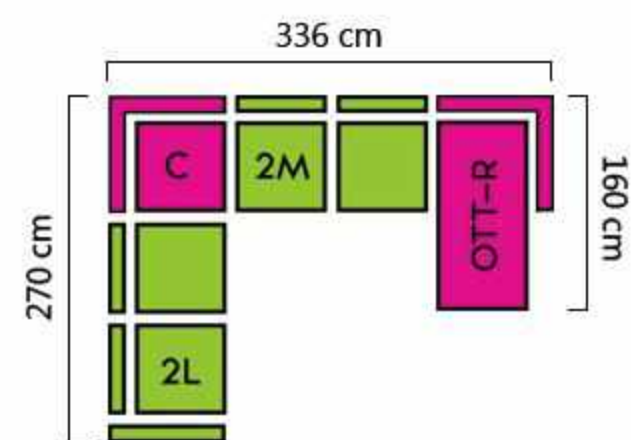

ASTRA

CORNER SOFA XXL (2L+C+2M+OTT-R)

3x DECORATIVE CUSHIONS