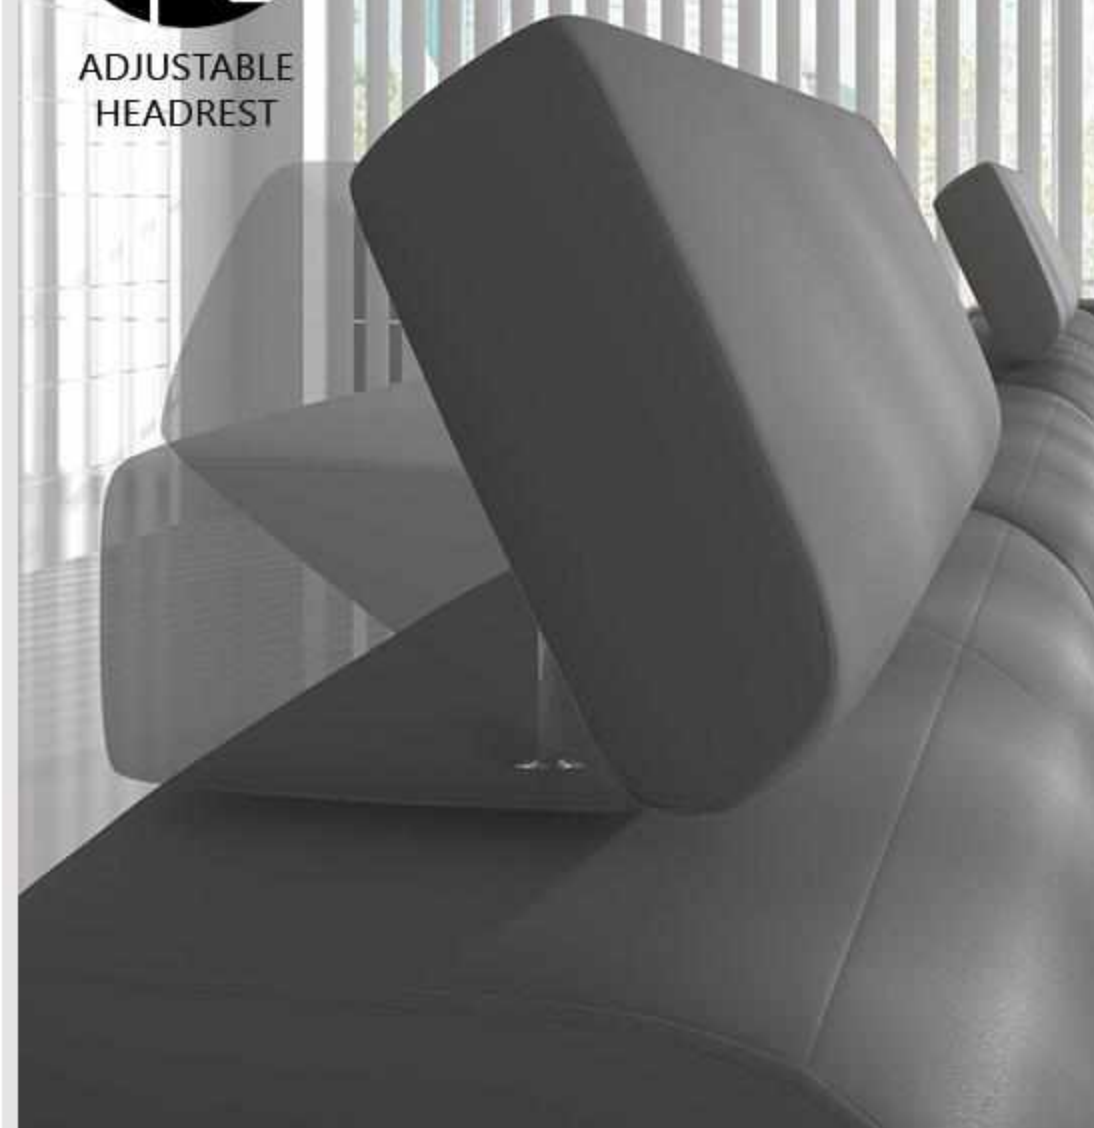

ADJUSTABLE HEADREST