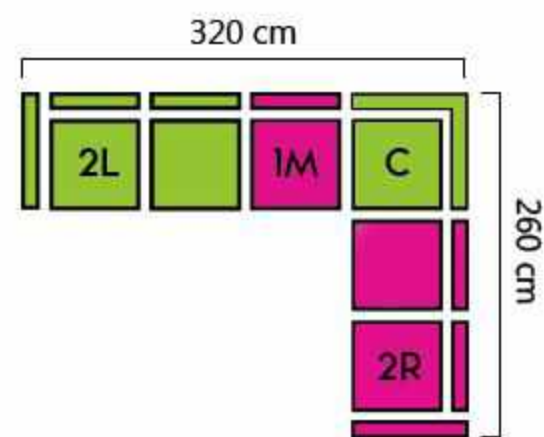

ALEX

CORNER SOFA XL (2L+1M+C+2R)

ALEX

CORNER SOFA XL (2L+1M+C+2R)

Technische gegevens

Structuur:	Spaanplaat HDF hardboardpaneel Massief hout, beuken en pijnbomen										
Ondervering:	Nosag gegolfde veren										
Zitting:	Polyurethaan schuim 30 kg / m ³										
Rug en arMLEUNINGEN:	Polyurethaanschuim 25 kg / m ³ en riemen elastische gekruiste										
Pootjes:	PVC pootjes										
Pakket afmetingen:	<table border="0"> <tr> <td>Pakket 2L/R</td> <td>: L162 x P96 x H80 cm - 55kg</td> </tr> <tr> <td>Pakket 2M</td> <td>: L132 x P96 x H80 cm - 44kg</td> </tr> <tr> <td>Pakket 1M</td> <td>: L66 x P96 x H80 cm - 22kg</td> </tr> <tr> <td>Pakket C</td> <td>: L98 x P98 x H80 cm - 40kg</td> </tr> <tr> <td>Pakket OTT-L/R</td> <td>: L176 x P106 x H80 cm - 50kg</td> </tr> </table>	Pakket 2L/R	: L162 x P96 x H80 cm - 55kg	Pakket 2M	: L132 x P96 x H80 cm - 44kg	Pakket 1M	: L66 x P96 x H80 cm - 22kg	Pakket C	: L98 x P98 x H80 cm - 40kg	Pakket OTT-L/R	: L176 x P106 x H80 cm - 50kg
Pakket 2L/R	: L162 x P96 x H80 cm - 55kg										
Pakket 2M	: L132 x P96 x H80 cm - 44kg										
Pakket 1M	: L66 x P96 x H80 cm - 22kg										
Pakket C	: L98 x P98 x H80 cm - 40kg										
Pakket OTT-L/R	: L176 x P106 x H80 cm - 50kg										