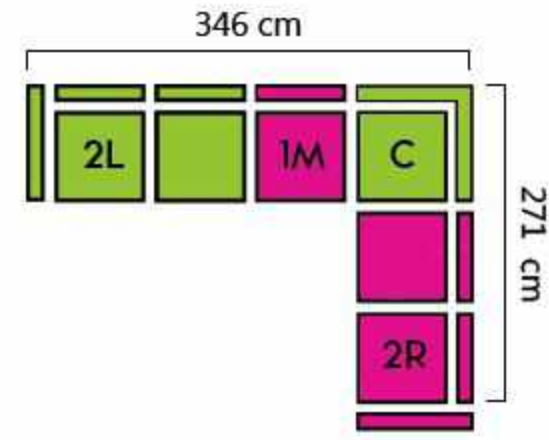

ADJUSTABLE HEADREST

LARA

CORNER SOFA XL (2L+1M+C+2R)

Technische gegevens

Structuur:	Spanplaat HDF hardboardpaneel Massief hout, beuken en pijnbomen										
Ondervering:	Nosag gegolfde veren										
Zitting:	Polyurethaan schuim 30 kg / m3										
Rug en armleuningen:	Polyurethaanschuim 25 kg / m3 en riemen elastische gekruiste										
Pootjes:	Metaal pootjes										
Pakket afmetingen:	<table border="0"> <tr> <td>Pakket 2L/R</td> <td>: L162 x P96 x H80 cm - 55kg</td> </tr> <tr> <td>Pakket 2M</td> <td>: L132 x P96 x H80 cm - 44kg</td> </tr> <tr> <td>Pakket 1M</td> <td>: L66 x P96 x H80 cm - 22kg</td> </tr> <tr> <td>Pakket C</td> <td>: L98 x P98 x H80 cm - 40kg</td> </tr> <tr> <td>Pakket OTT-L/R</td> <td>: L176 x P106 x H80 cm - 50kg</td> </tr> </table>	Pakket 2L/R	: L162 x P96 x H80 cm - 55kg	Pakket 2M	: L132 x P96 x H80 cm - 44kg	Pakket 1M	: L66 x P96 x H80 cm - 22kg	Pakket C	: L98 x P98 x H80 cm - 40kg	Pakket OTT-L/R	: L176 x P106 x H80 cm - 50kg
Pakket 2L/R	: L162 x P96 x H80 cm - 55kg										
Pakket 2M	: L132 x P96 x H80 cm - 44kg										
Pakket 1M	: L66 x P96 x H80 cm - 22kg										
Pakket C	: L98 x P98 x H80 cm - 40kg										
Pakket OTT-L/R	: L176 x P106 x H80 cm - 50kg										