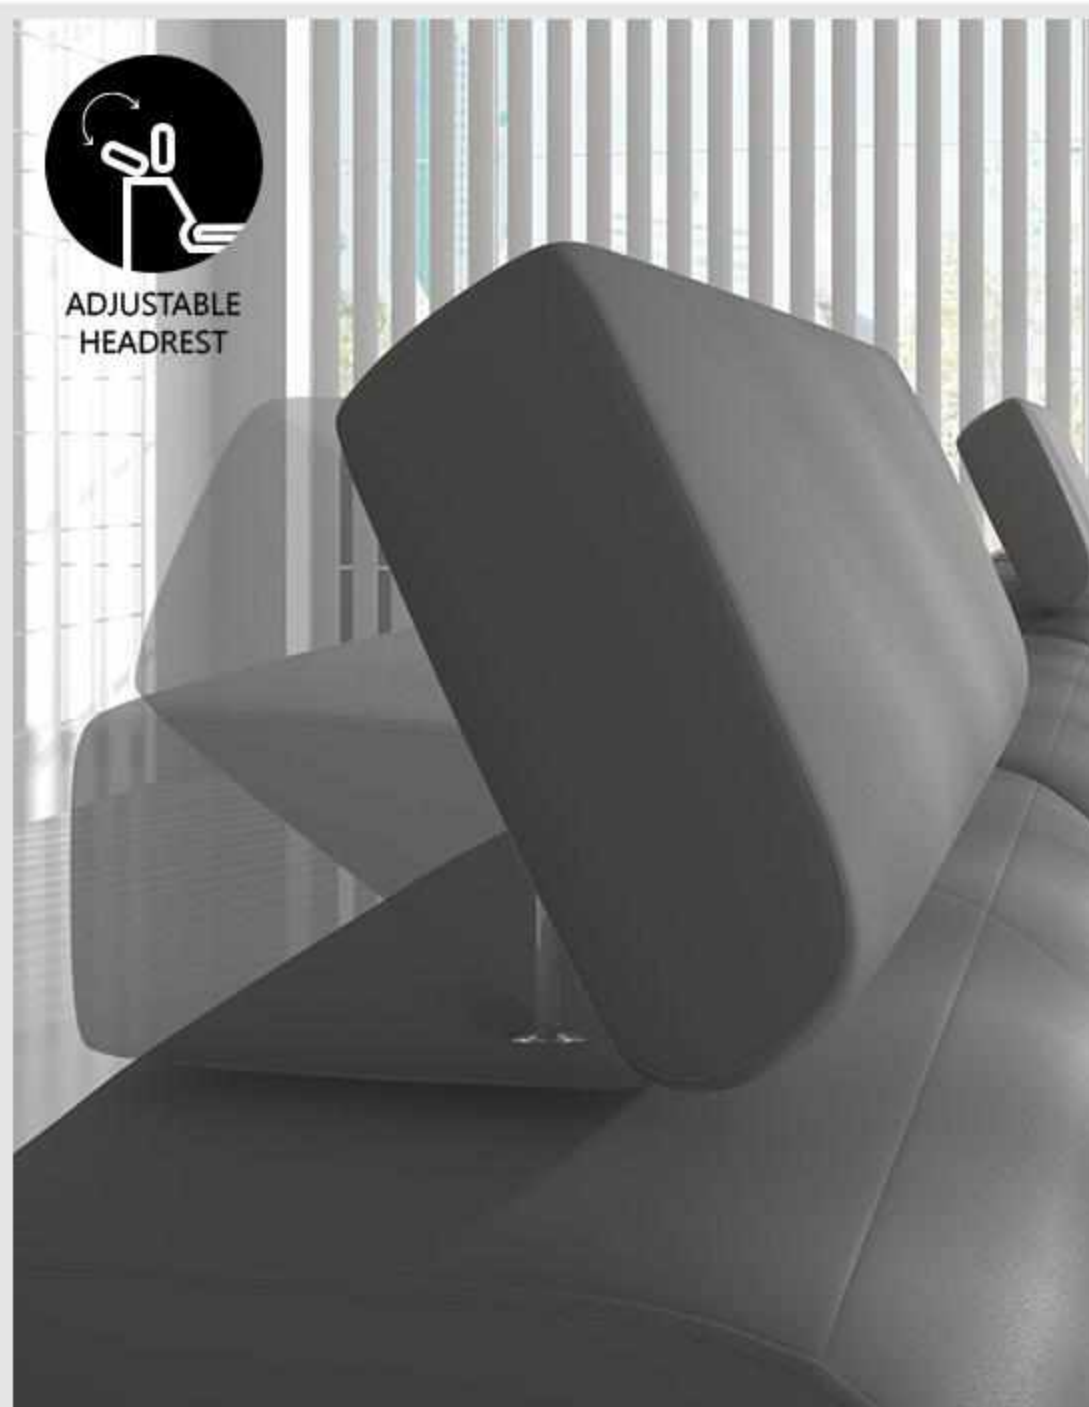

MIAMI

CORNER SOFA XXL (2L+C+2M+OTT-R)