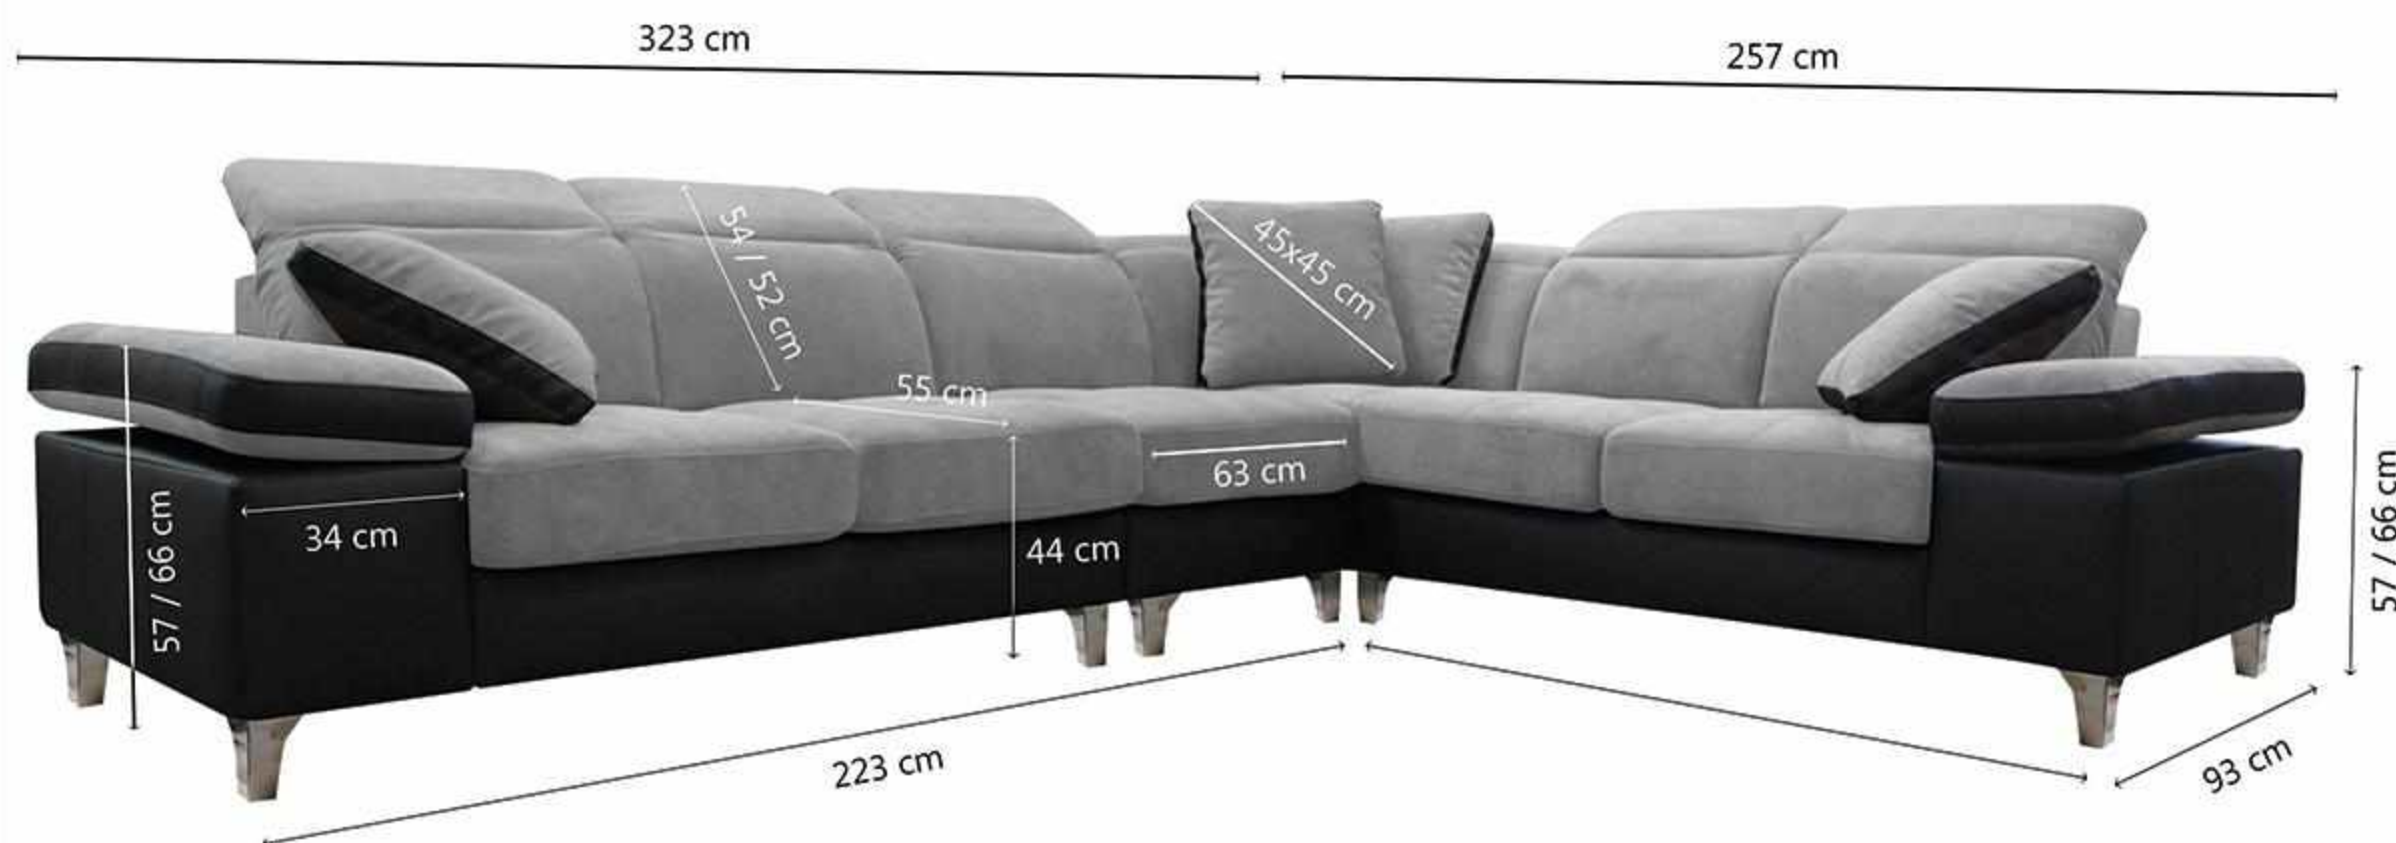

SARA

CORNER SOFA XL (2L+1M+C+2R)

ADJUSTABLE HEADREST

ADJUSTABLE ARMREST

Technische gegevens

Structuur: Spaanplaat
HDF hardboardpaneel
Massief hout, beuken en pijnbomen

Ondervering: Nosag gegolfde veren

Zitting: Polyurethaan schuim 30 kg / m3

Rug en armleningen: Polyurethaanschuim 25 kg / m3 en riemen elastische gekruiste

Pootjes: PVC pootjes

Pakket afmetingen: Pakket 2L/R : L164 x P77 x H102 cm - 60kg
Pakket C : L102 x P77 x H102 cm - 36kg
Pakket 1M : L72 x P77 x H72 cm - 34kg

Données techniques

Structure: Panneau de particule
Panneau HDF isorel
Bois massif, hêtre et pin

Suspension: Ressorts ondulé nosag

Assises: Mousse de polyuréthane 30kg/m3

Dossiers et accoudoirs: Mousse de polyuréthane 25kg/m3 et sangles élastiques entrecroisées

Pieds: Pieds en PVC

Dimensions colis: Colis 2L/R : L164 x P77 x H102 cm - 60kg
Colis C : L102 x P77 x H102 cm - 36kg
Colis 1M : L72 x P77 x H72 cm - 34kg

Zorg ervoor dat u de afmetingen van uw deur / trap voor levering controleert

Diverse

Collezi voorbehoudt zich het recht om de vervaardiging en de samenstelling van haar producten, om de duurzaamheid te verbeteren en de voldoening van haar klanten, te wijzigen zonder andere kennisgeving.

Een tolerantie van 3 tot 5 cm tegenover de aangegeven afmetingen is toegelaten.

Veillez à bien vérifier les dimensions de votre porte / escalier pour la livraison.

Divers

Collezi se réserve le droit de modifier la construction et les composants dans le but d'améliorer la durabilité de ses produits et la satisfaction de ses clients sans autre notification.

Une tolérance de 3 à 5 cm par rapport aux dimensions communiquées doit être acceptée.

STOCK FABRIC