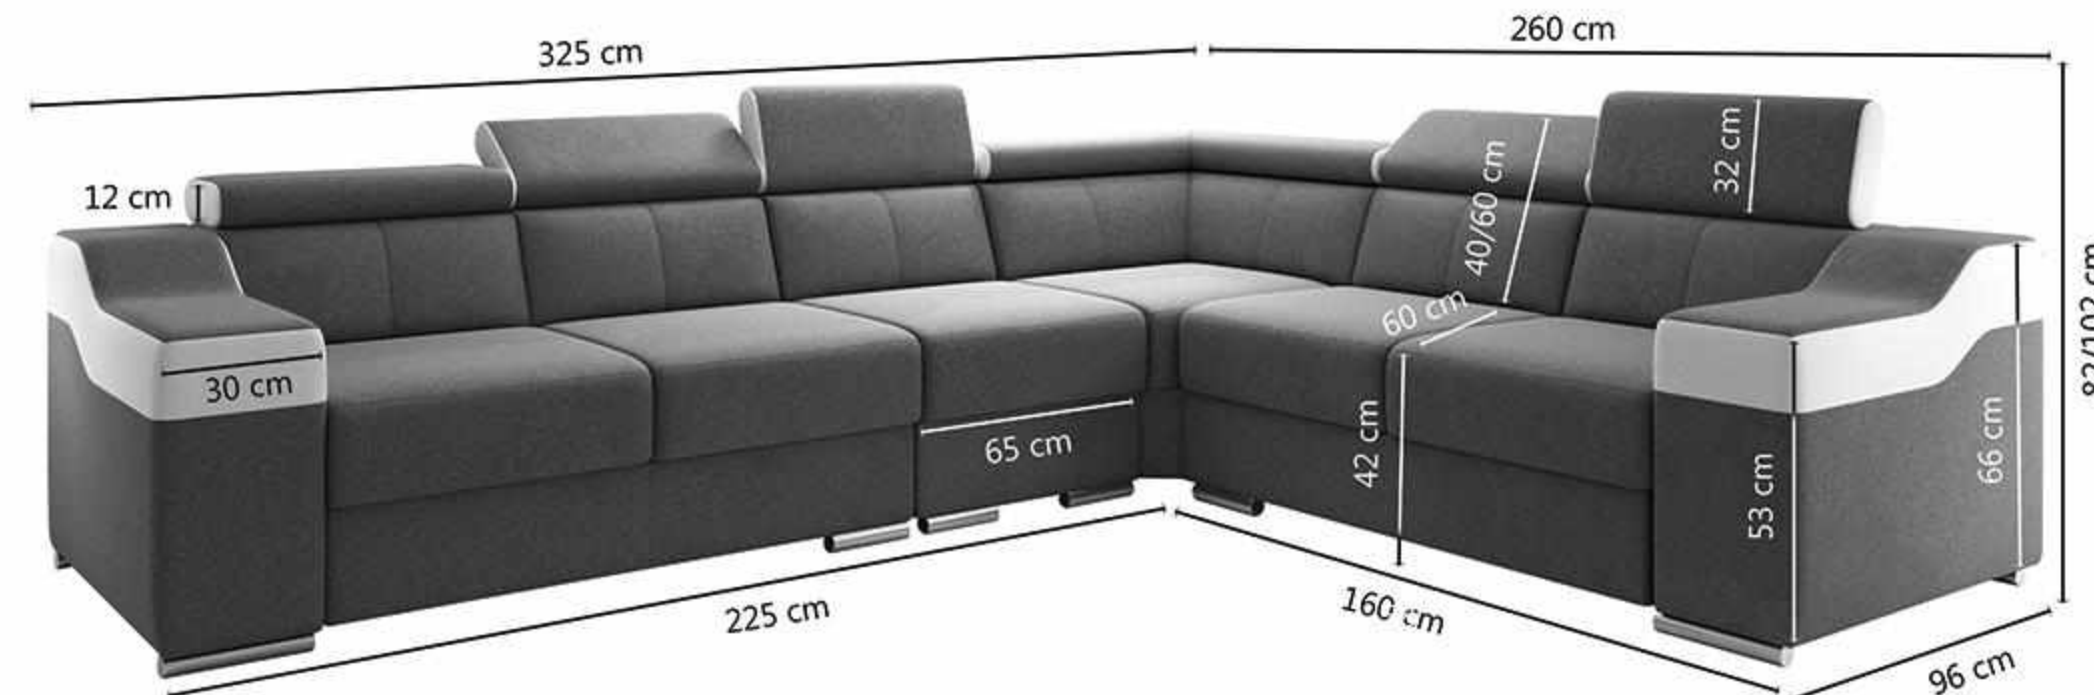

STOCK FABRIC