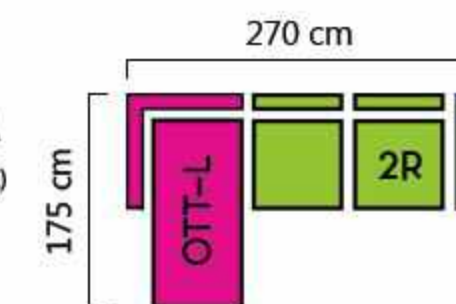

GENOVA

CORNER SOFA L (OTT-L+2R)