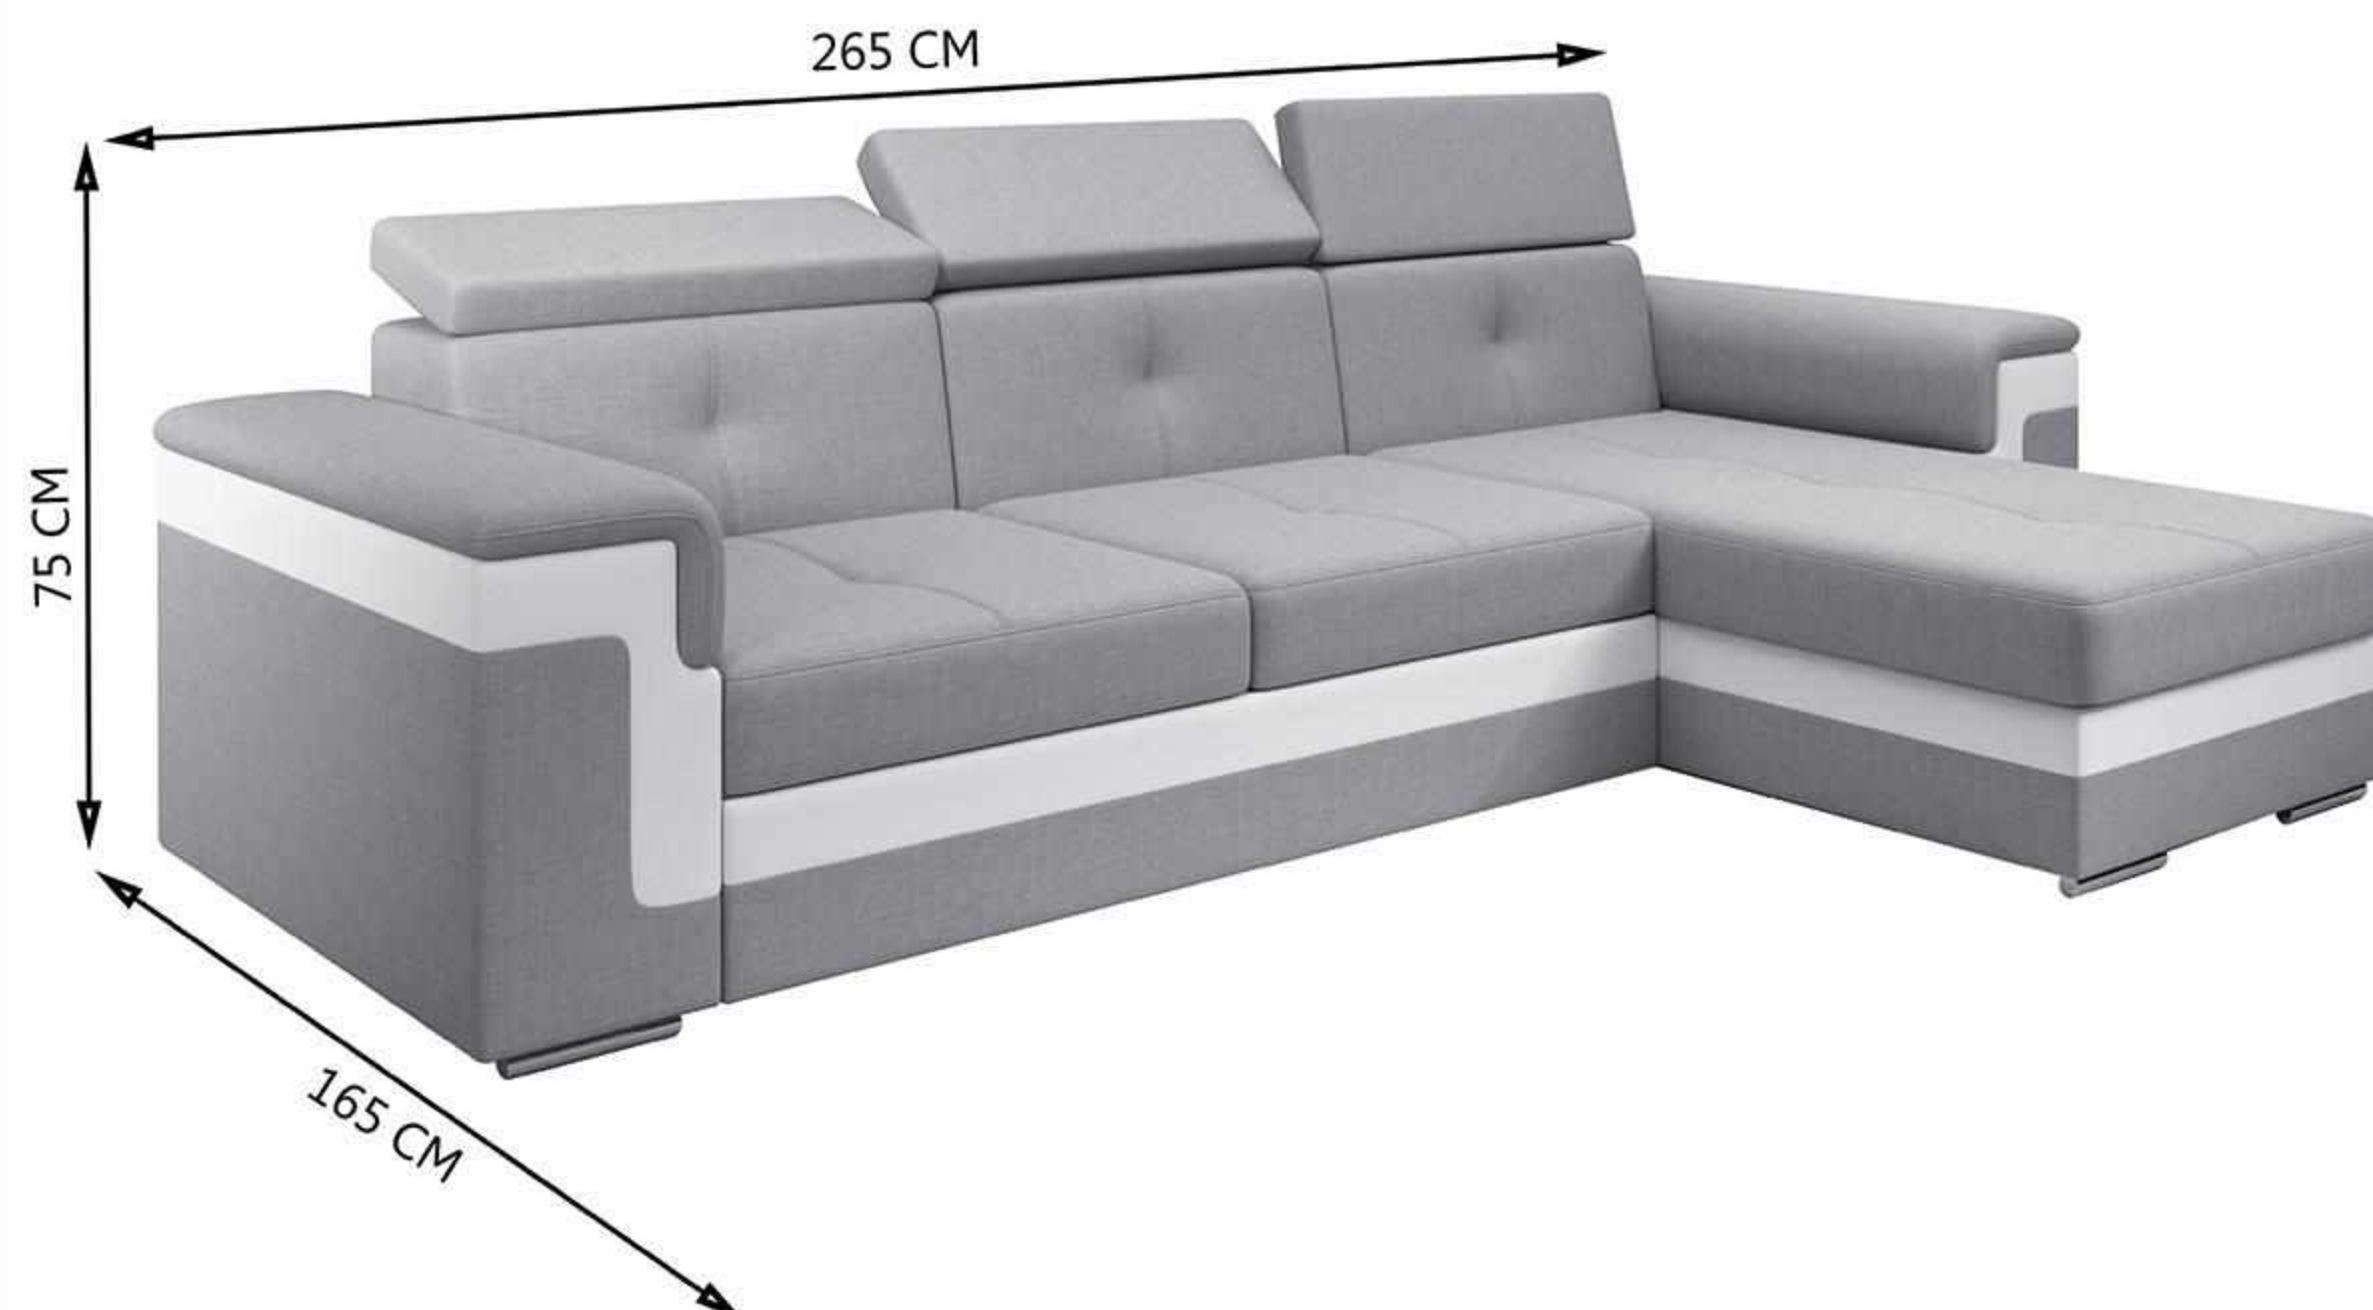

Divers

Collezi se réserve le droit de modifier la construction et les composants dans le but d'améliorer la durabilité de ses produits et la satisfaction de ses clients sans autre notification.

Une tolérance de 3 à 5 cm par rapport aux dimensions communiquées doit être acceptée.