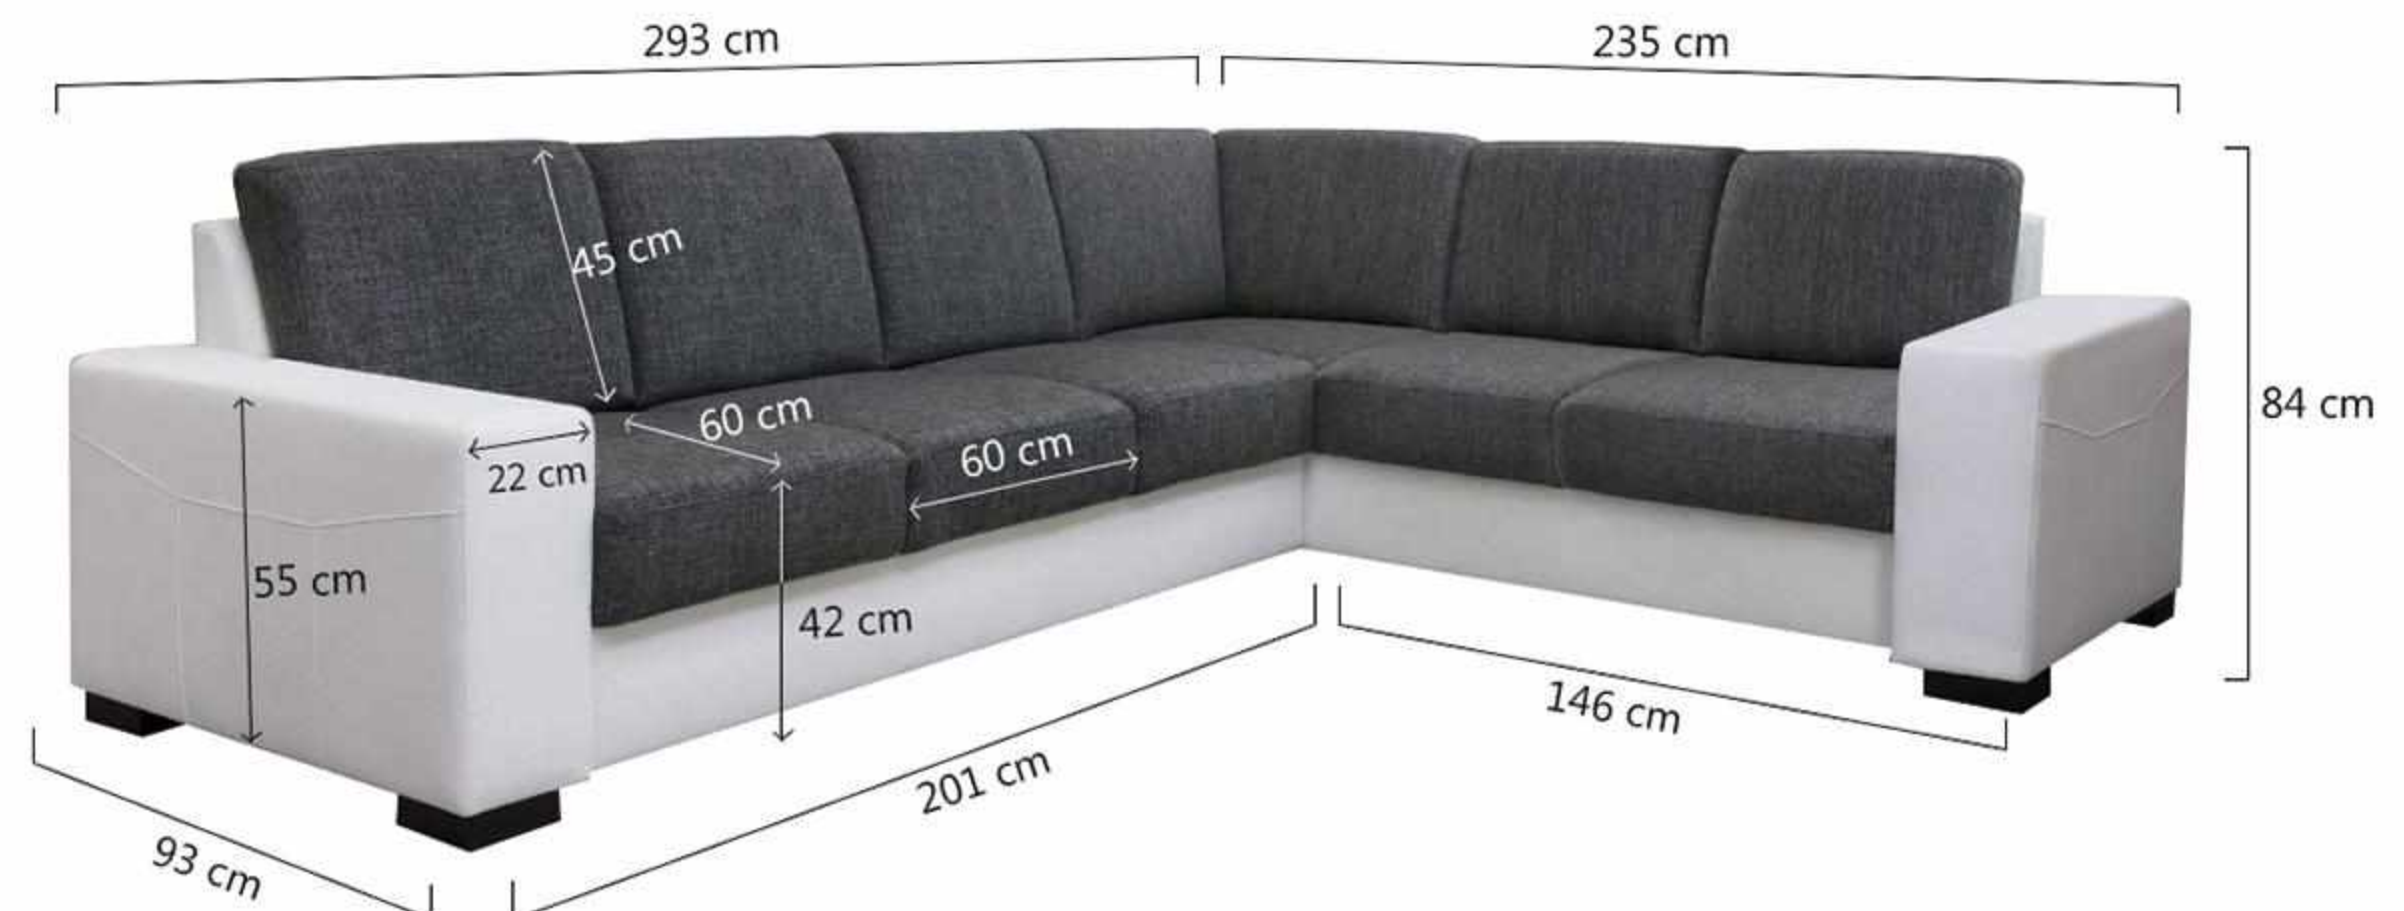

STOCK FABRIC