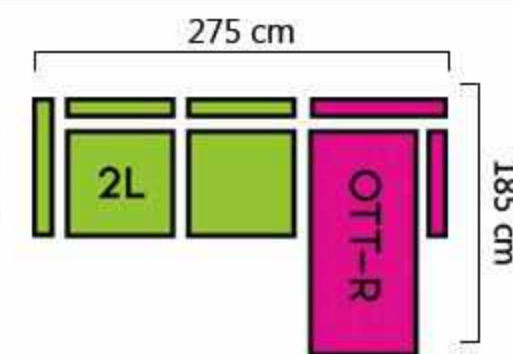

CORNER SOFA L (2L+OTT-R)

Technische gegevens

Structuur:	Spaanplaat HDF hardboardpaneel Massief hout, beuken en pijnbomen										
Ondervering:	Nosag gegolfde veren										
Zitting:	Polyurethaan schuim 30 kg / m3										
Rug en arMLEUNINGEN:	Polyurethaanschuim 25 kg / m3 en riemen elastische gekruiste										
Pootjes:	PVC pootjes										
Pakket afmetingen:	<table border="0"> <tr> <td>Pakket 2L/R</td> <td>: L162 x P96 x H80 cm - 55kg</td> </tr> <tr> <td>Pakket 2M</td> <td>: L132 x P96 x H80 cm - 44kg</td> </tr> <tr> <td>Pakket 1M</td> <td>: L66 x P96 x H80 cm - 22kg</td> </tr> <tr> <td>Pakket C</td> <td>: L98 x P98 x H80 cm - 40kg</td> </tr> <tr> <td>Pakket OTT-L/R</td> <td>: L176 x P106 x H80 cm - 50kg</td> </tr> </table>	Pakket 2L/R	: L162 x P96 x H80 cm - 55kg	Pakket 2M	: L132 x P96 x H80 cm - 44kg	Pakket 1M	: L66 x P96 x H80 cm - 22kg	Pakket C	: L98 x P98 x H80 cm - 40kg	Pakket OTT-L/R	: L176 x P106 x H80 cm - 50kg
Pakket 2L/R	: L162 x P96 x H80 cm - 55kg										
Pakket 2M	: L132 x P96 x H80 cm - 44kg										
Pakket 1M	: L66 x P96 x H80 cm - 22kg										
Pakket C	: L98 x P98 x H80 cm - 40kg										
Pakket OTT-L/R	: L176 x P106 x H80 cm - 50kg										