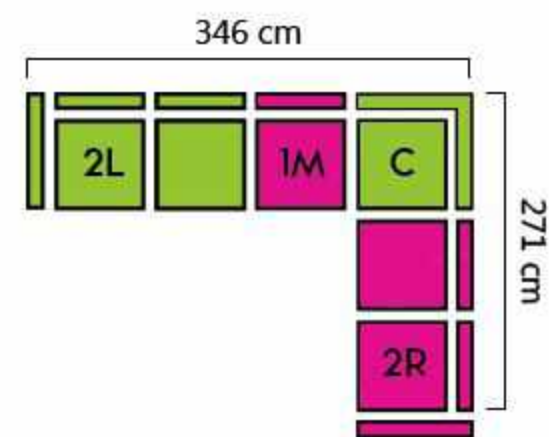

LARA

CORNER SOFA XL (2L+1M+C+2R)