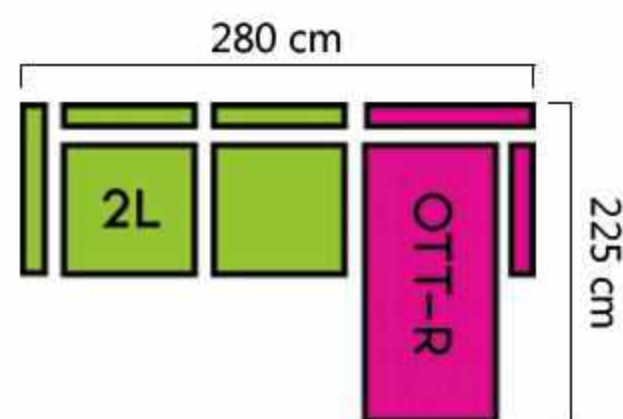

LISBON

CORNER SOFA XL (2L+OTT-R)