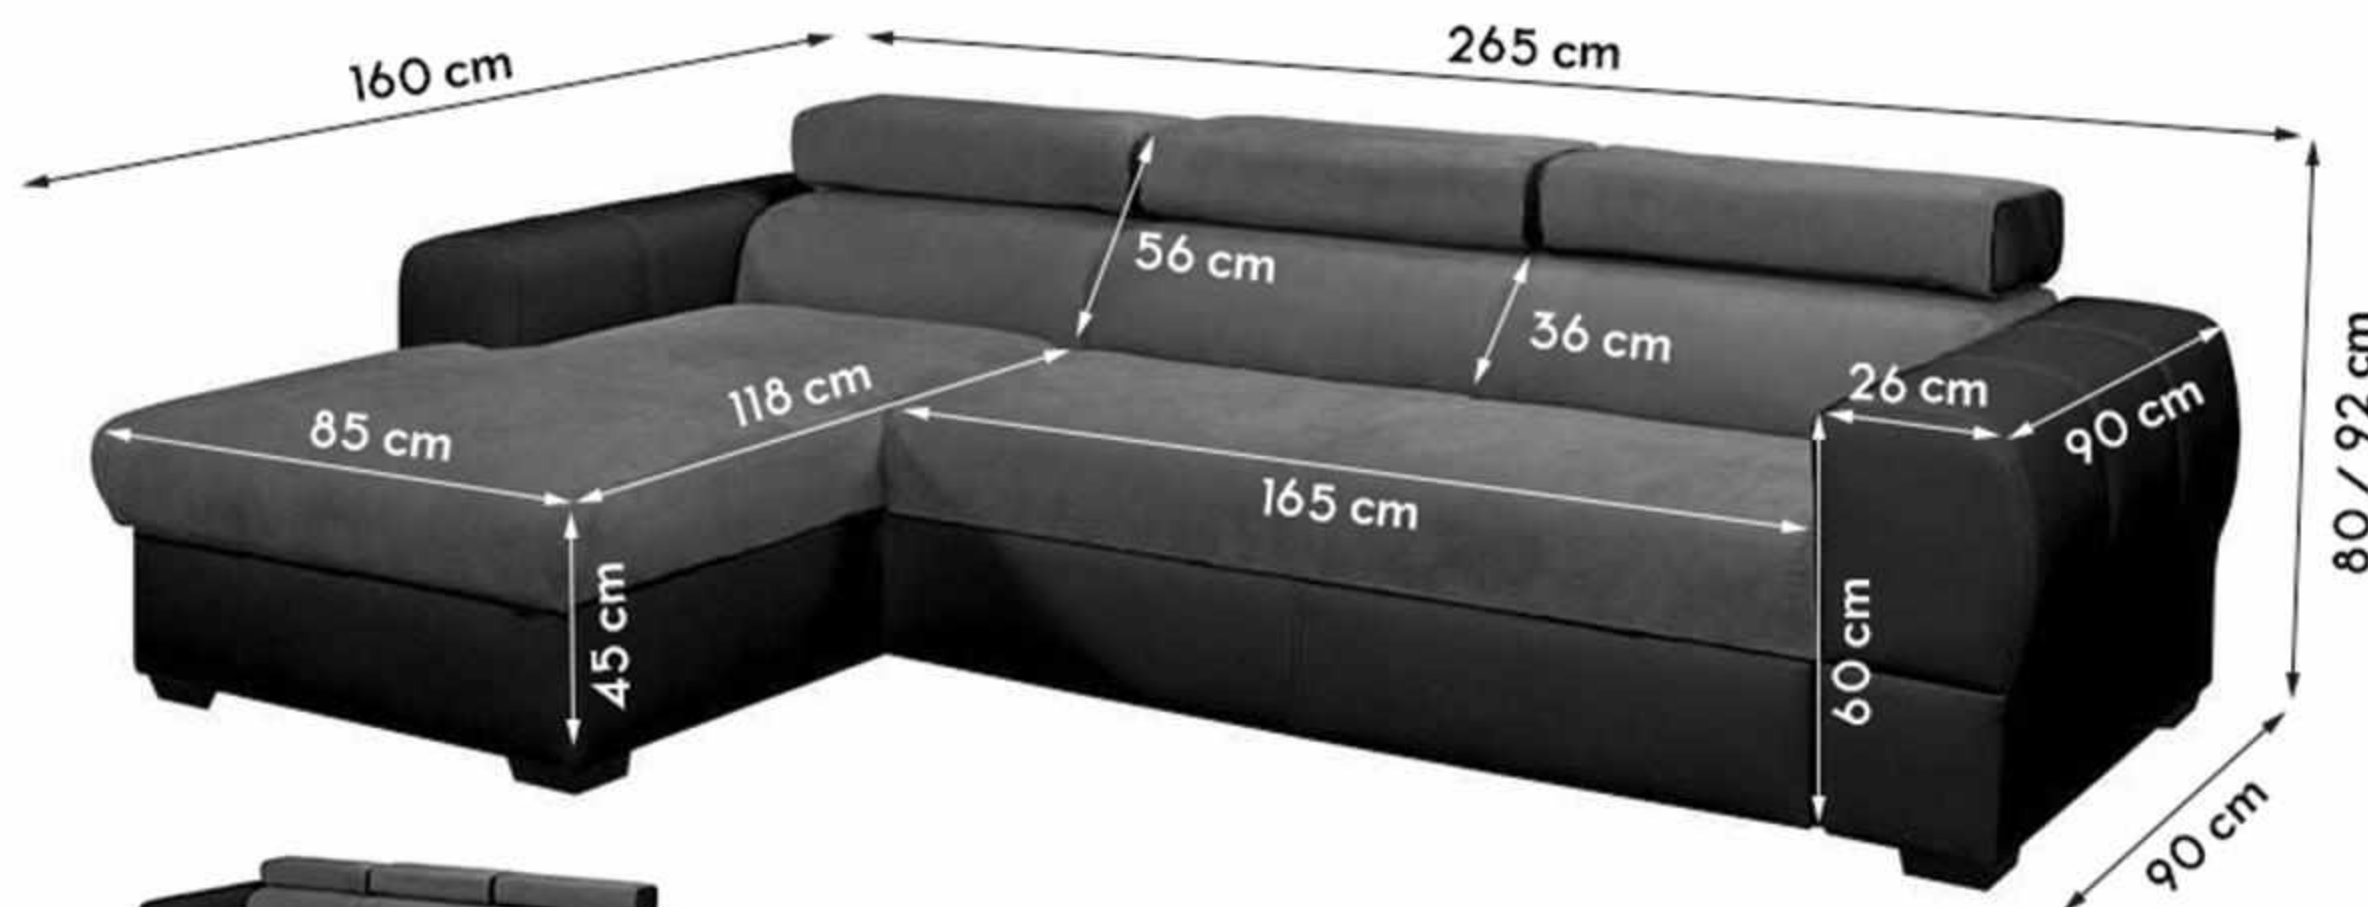

Divers

Collezi se réserve le droit de modifier la construction et les composants dans le but d'améliorer la durabilité de ses produits et la satisfaction de ses clients sans autre notification.

Une tolérance de 3 à 5 cm par rapport aux dimensions communiquées doit être acceptée.