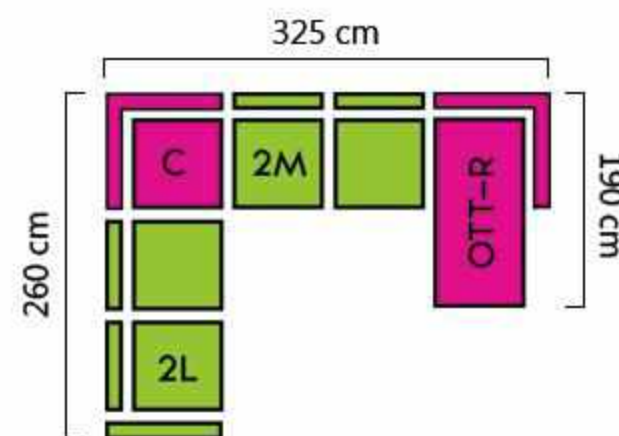

NOSAG
SPRING

MIAMI

CORNER SOFA XXL (2L+C+2M+OTT-R)

Technische gegevens

Structuur:	Spaanplaat HDF hardboardpaneel Massief hout, beuken en pijnbomen										
Ondervering:	Nosag gegolfde veren										
Zitting:	Polyurethaan schuim 30 kg / m3										
Rug en armleningen:	Polyurethaanschuim 25 kg / m3 en riemen elastische gekruiste										
Pootjes:	PVC pootjes										
Pakket afmetingen:	<table border="0"> <tr> <td>Pakket 2L/R</td> <td>: L162 x P96 x H80 cm - 55kg</td> </tr> <tr> <td>Pakket 2M</td> <td>: L132 x P96 x H80 cm - 44kg</td> </tr> <tr> <td>Pakket 1M</td> <td>: L66 x P96 x H80 cm - 22kg</td> </tr> <tr> <td>Pakket C</td> <td>: L98 x P98 x H80 cm - 40kg</td> </tr> <tr> <td>Pakket OTT-L/R</td> <td>: L176 x P106 x H80 cm - 50kg</td> </tr> </table>	Pakket 2L/R	: L162 x P96 x H80 cm - 55kg	Pakket 2M	: L132 x P96 x H80 cm - 44kg	Pakket 1M	: L66 x P96 x H80 cm - 22kg	Pakket C	: L98 x P98 x H80 cm - 40kg	Pakket OTT-L/R	: L176 x P106 x H80 cm - 50kg
Pakket 2L/R	: L162 x P96 x H80 cm - 55kg										
Pakket 2M	: L132 x P96 x H80 cm - 44kg										
Pakket 1M	: L66 x P96 x H80 cm - 22kg										
Pakket C	: L98 x P98 x H80 cm - 40kg										
Pakket OTT-L/R	: L176 x P106 x H80 cm - 50kg										