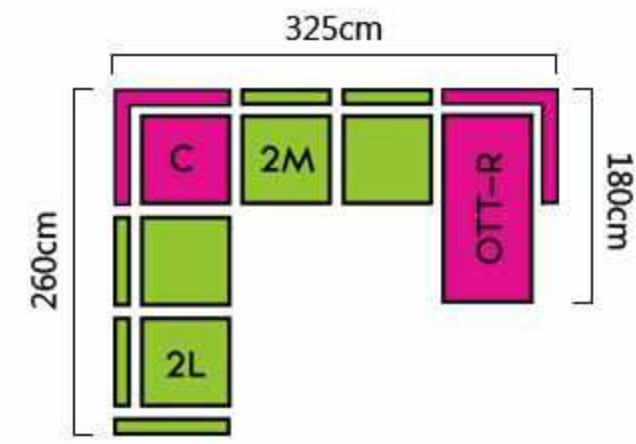

SANDRA

— CORNER SOFA XXL (2L+C+2M+OTT-R)