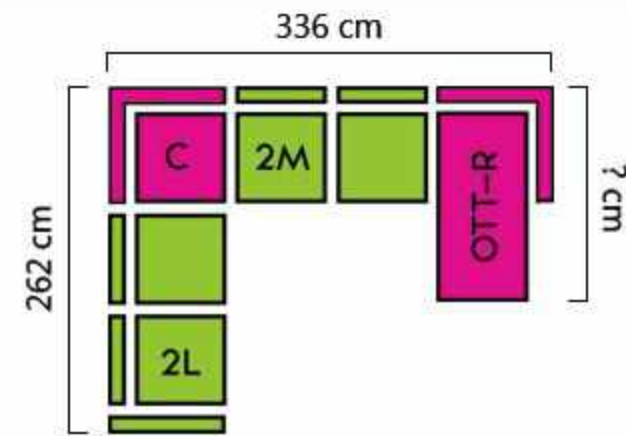

ELENA

CORNER SOFA XXL (2L+C+2M+OTT-R)