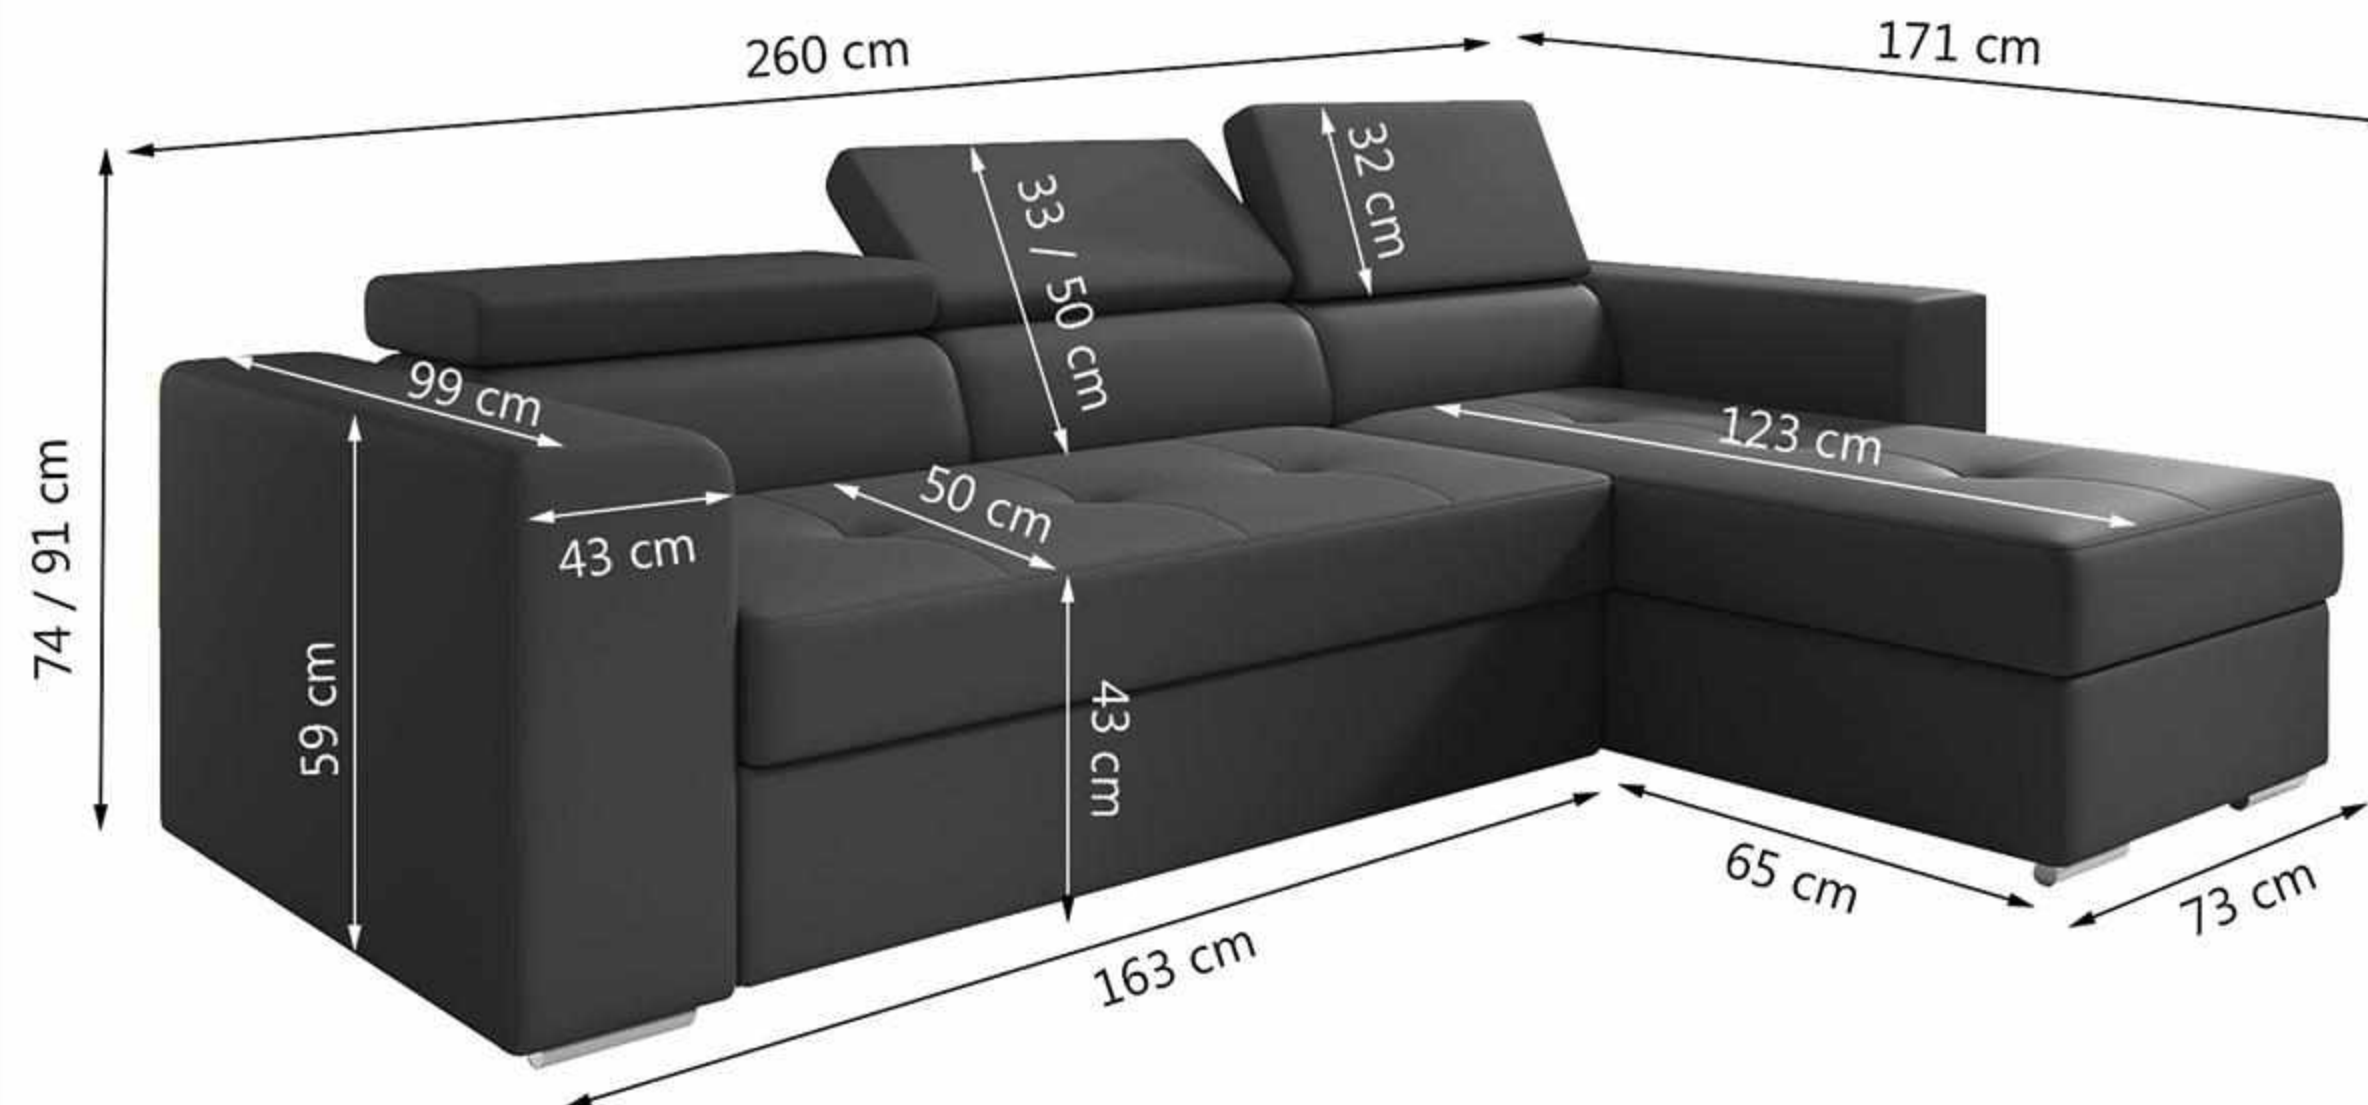

FENIX

CORNER SOFA L (2L+OTT-R)

ADJUSTABLE HEADREST

SLEEPING FUNCTION

STORAGE FUNCTION

Bed size : 207 x 123 cm

Technische gegevens

Structuur: Spaanplaat
HDF hardboardpaneel
Massief hout, beuken en pijnbomen

Ondervering: Nosag gegolfde veren

Zitting: Polyurethaan schuim 30 kg / m3

Rug en armleningen: Polyurethaanschuim 25 kg / m3 en riemen elastische gekruiste

Pootjes: PVC pootjes

Pakket afmetingen: Pakket 2L/R : L162 x P96 x H80 cm - 55kg
Pakket OTT-L/R : L176 x P106 x H80 cm - 50kg

Données techniques

Structure: Panneau de particule
Panneau HDF isorel
Bois massif, hêtre et pin

Suspension: Ressorts ondulé nosag

Assises: Mousse de polyuréthane 30kg/m3

Dossiers et accoudoirs: Mousse de polyuréthane 25kg/m3 et sangles élastiques entrecroisées

Pieds: Pieds en PVC

Dimensions colis: Colis 2L/R : L162 x P96 x H80 cm - 55kg
Colis OTT-L/R : L176 x P106 x H80 cm - 50kg

Zorg ervoor dat u de afmetingen van uw deur / trap voor levering controleert

Diverse

Collezi voorbehoudt zich het recht om de vervaardiging en de samenstelling van haar producten, om de duurzaamheid te verbeteren en de voldoening van haar klanten, te wijzigen zonder andere kennisgeving.

Een tolerantie van 3 tot 5 cm tegenover de aangegeven afmetingen is toegelaten.

Veillez à bien vérifier les dimensions de votre porte / escalier pour la livraison.

Divers

Collezi se réserve le droit de modifier la construction et les composants dans le but d'améliorer la durabilité de ses produits et la satisfaction de ses clients sans autre notification.

Une tolérance de 3 à 5 cm par rapport aux dimensions communiquées doit être acceptée.