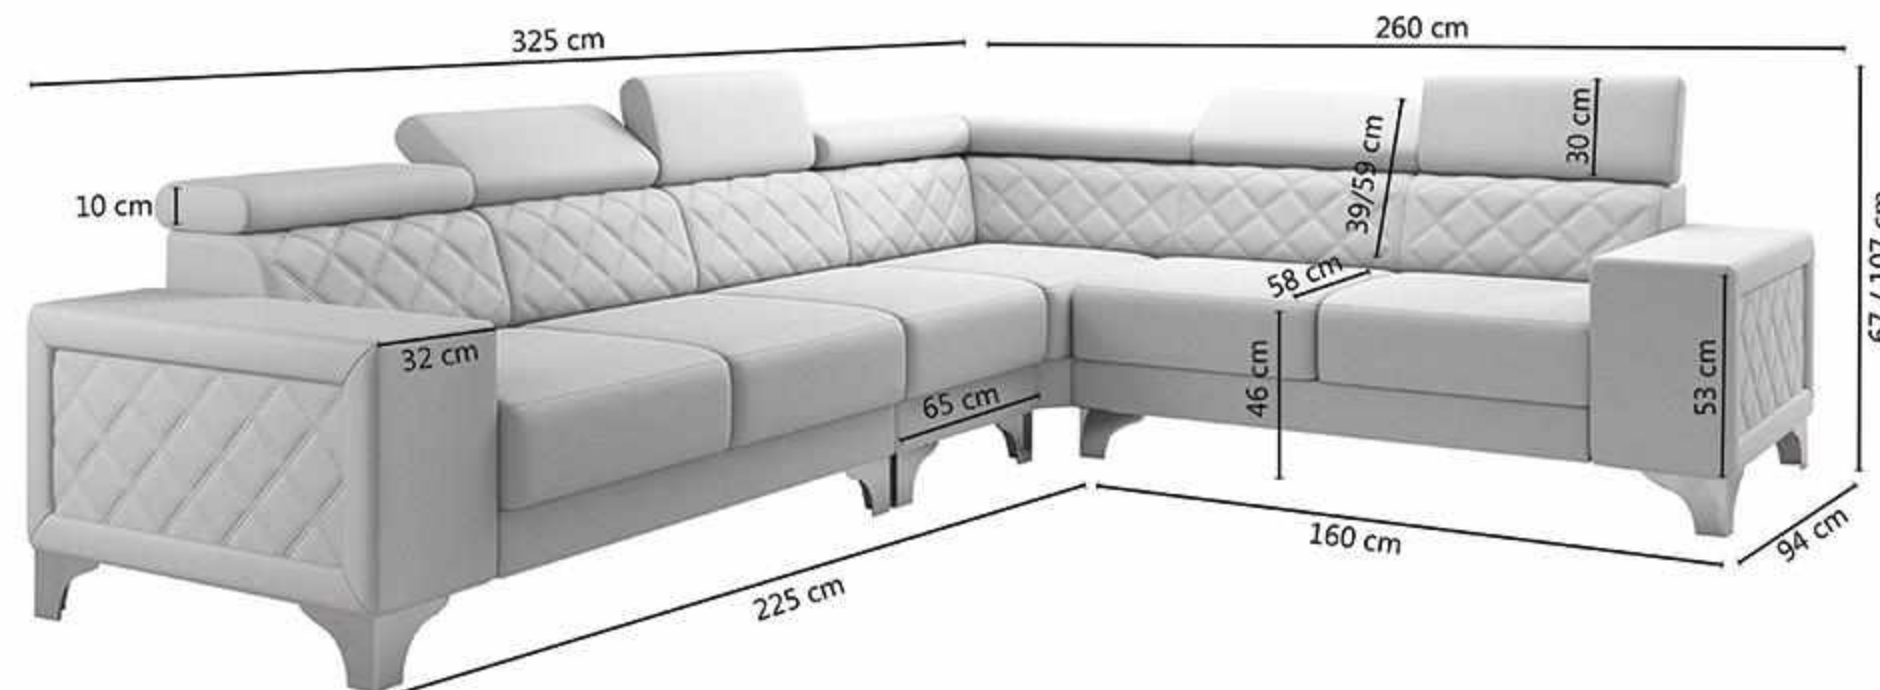

STOCK FABRIC