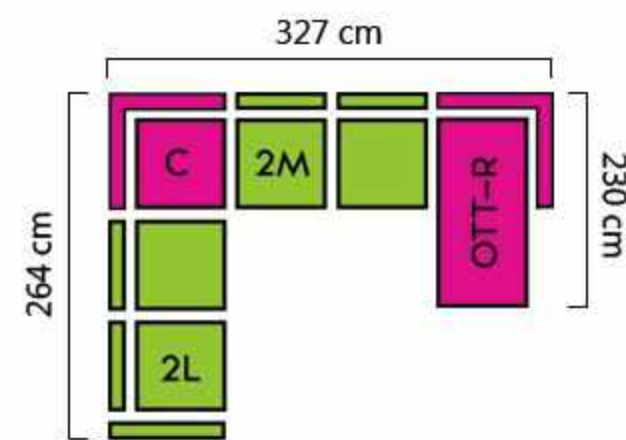

SIRIUS

CORNER SOFA XXL (2L+C+2M+OTT-R)