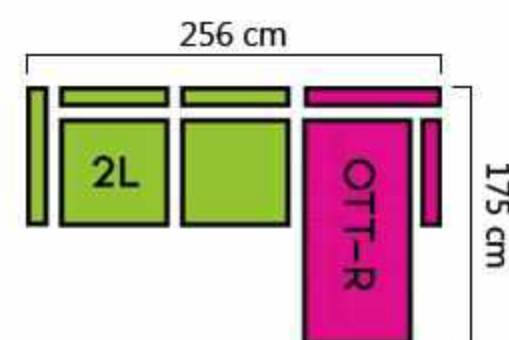

TOMMY

CORNER SOFA L (2L+OTT-R)