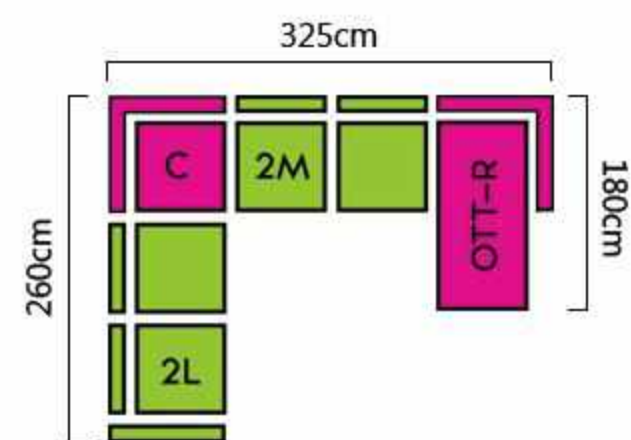

LUGANO

— CORNER SOFA XXL (2L+C+2M+OTT-R)

LUGANO

— CORNER SOFA XL (2L+1M+C+2R)

LUGANO

— CORNER SOFA L (2L+OTT-R)

Technische gegevens

Structuur:	Spaanplaat HDF hardboardpaneel Massief hout, beuken en pijnbomen										
Ondervering:	Nosag gegolfde veren										
Zitting:	Polyurethaan schuim 30 kg / m3										
Rug en armleningen:	Polyurethaanschuim 25 kg / m3 en riemen elastische gekruiste										
Pootjes:	PVC pootjes										
Pakket afmetingen:	<table border="0"> <tr> <td>Pakket 2L/R</td> <td>: L162 x P96 x H80 cm - 55kg</td> </tr> <tr> <td>Pakket 2M</td> <td>: L132 x P96 x H80 cm - 44kg</td> </tr> <tr> <td>Pakket 1M</td> <td>: L66 x P96 x H80 cm - 22kg</td> </tr> <tr> <td>Pakket C</td> <td>: L98 x P98 x H80 cm - 40kg</td> </tr> <tr> <td>Pakket OTT-L/R</td> <td>: L176 x P106 x H80 cm - 50kg</td> </tr> </table>	Pakket 2L/R	: L162 x P96 x H80 cm - 55kg	Pakket 2M	: L132 x P96 x H80 cm - 44kg	Pakket 1M	: L66 x P96 x H80 cm - 22kg	Pakket C	: L98 x P98 x H80 cm - 40kg	Pakket OTT-L/R	: L176 x P106 x H80 cm - 50kg
Pakket 2L/R	: L162 x P96 x H80 cm - 55kg										
Pakket 2M	: L132 x P96 x H80 cm - 44kg										
Pakket 1M	: L66 x P96 x H80 cm - 22kg										
Pakket C	: L98 x P98 x H80 cm - 40kg										
Pakket OTT-L/R	: L176 x P106 x H80 cm - 50kg										