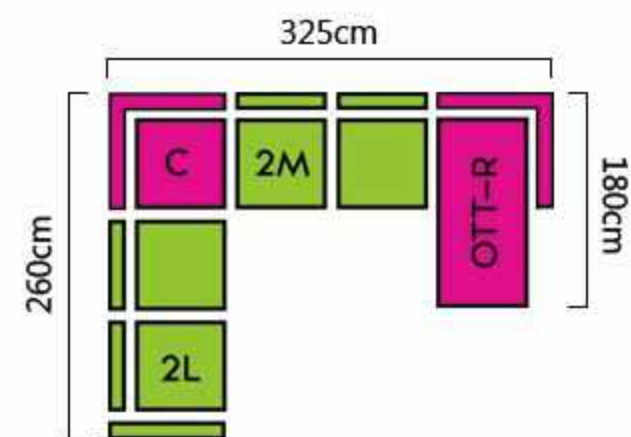

Une tolérance de 3 à 5 cm par rapport aux dimensions communiquées doit être acceptée.

STOCK FABRIC

KONGO 1100
BLACK

LUGANO

— CORNER SOFA XL (2L+1M+C+2R)

REVERSIBLE
ASSEMBLY

ADJUSTABLE
HEADREST

NOSAG
SPRING

LUGANO

— CORNER SOFA XXL (2L+C+2M+OTT-R)

LUGANO

— CORNER SOFA XL (2L+1M+C+2R)

LUGANO

— CORNER SOFA L (2L+OTT-R)

Technische gegevens

Structuur:	Spaanplaat HDF hardboardpaneel Massief hout, beuken en pijnbomen										
Ondervering:	Nosag gegolfde veren										
Zitting:	Polyurethaan schuim 30 kg / m ³										
Rug en arMLEUNINGEN:	Polyurethaanschuim 25 kg / m ³ en riemen elastische gekruiste										
Pootjes:	PVC pootjes										
Pakket afmetingen:	<table border="0"> <tr> <td>Pakket 2L/R</td> <td>: L162 x P96 x H80 cm - 55kg</td> </tr> <tr> <td>Pakket 2M</td> <td>: L132 x P96 x H80 cm - 44kg</td> </tr> <tr> <td>Pakket 1M</td> <td>: L66 x P96 x H80 cm - 22kg</td> </tr> <tr> <td>Pakket C</td> <td>: L98 x P98 x H80 cm - 40kg</td> </tr> <tr> <td>Pakket OTT-L/R</td> <td>: L176 x P106 x H80 cm - 50kg</td> </tr> </table>	Pakket 2L/R	: L162 x P96 x H80 cm - 55kg	Pakket 2M	: L132 x P96 x H80 cm - 44kg	Pakket 1M	: L66 x P96 x H80 cm - 22kg	Pakket C	: L98 x P98 x H80 cm - 40kg	Pakket OTT-L/R	: L176 x P106 x H80 cm - 50kg
Pakket 2L/R	: L162 x P96 x H80 cm - 55kg										
Pakket 2M	: L132 x P96 x H80 cm - 44kg										
Pakket 1M	: L66 x P96 x H80 cm - 22kg										
Pakket C	: L98 x P98 x H80 cm - 40kg										
Pakket OTT-L/R	: L176 x P106 x H80 cm - 50kg										