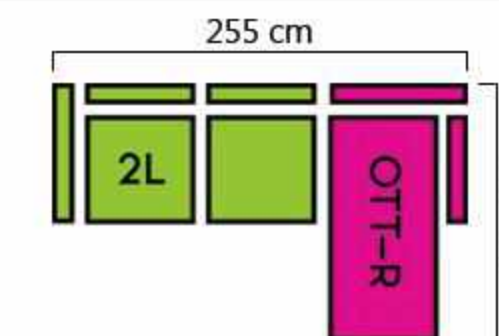

SIRIUS

CORNER SOFA L (2L+OTT-R)