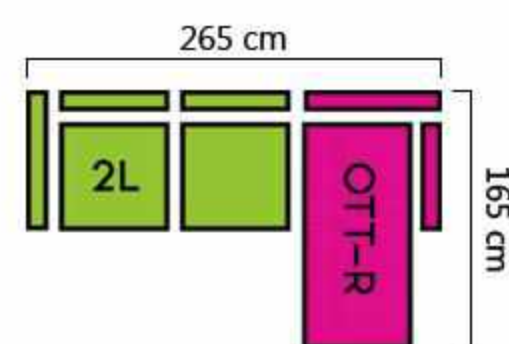

TIAGO

CORNER SOFA L (2L+OTT-R)