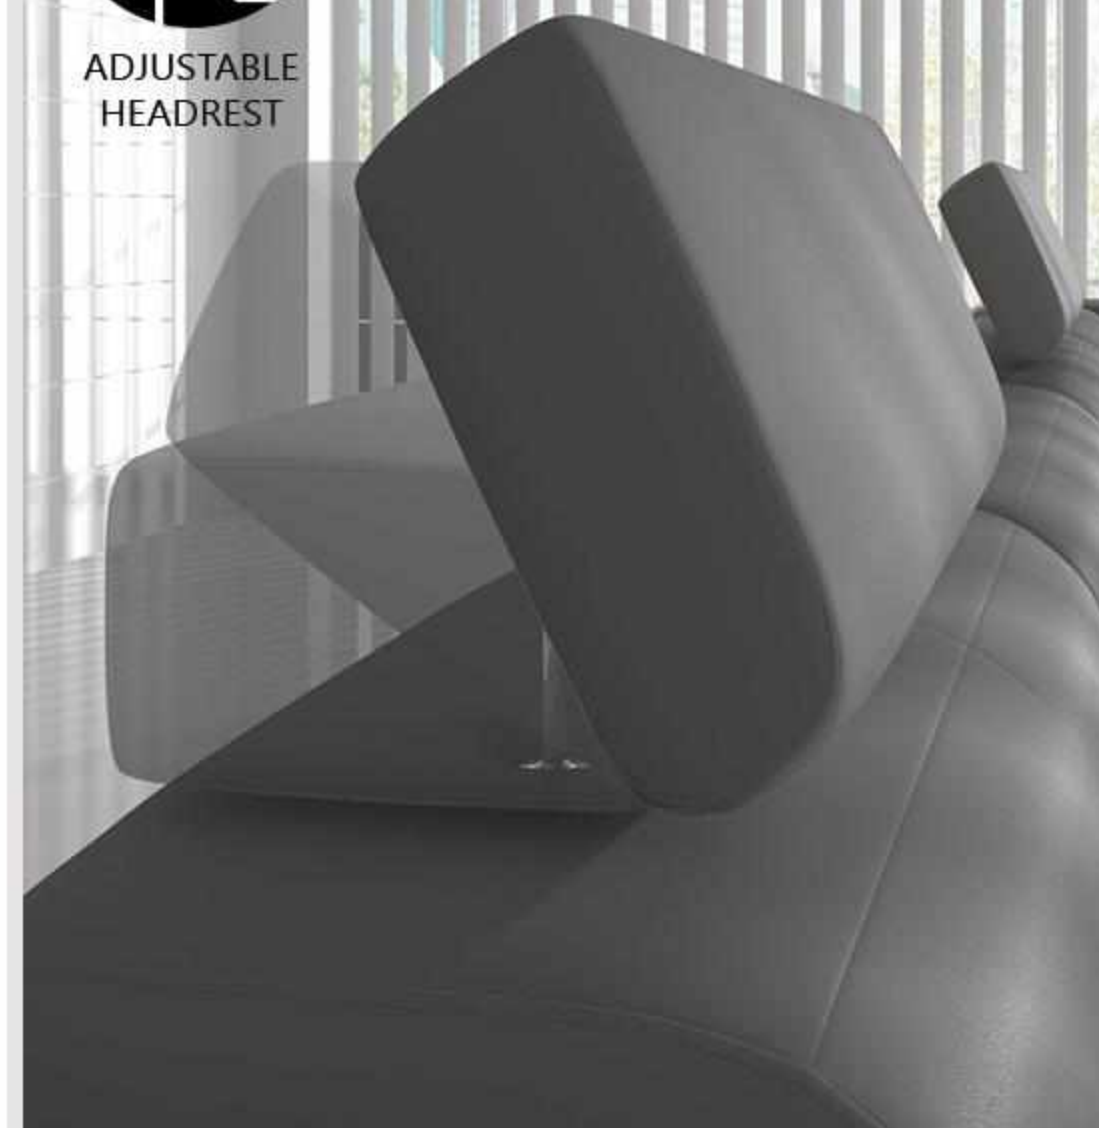

ADJUSTABLE HEADREST