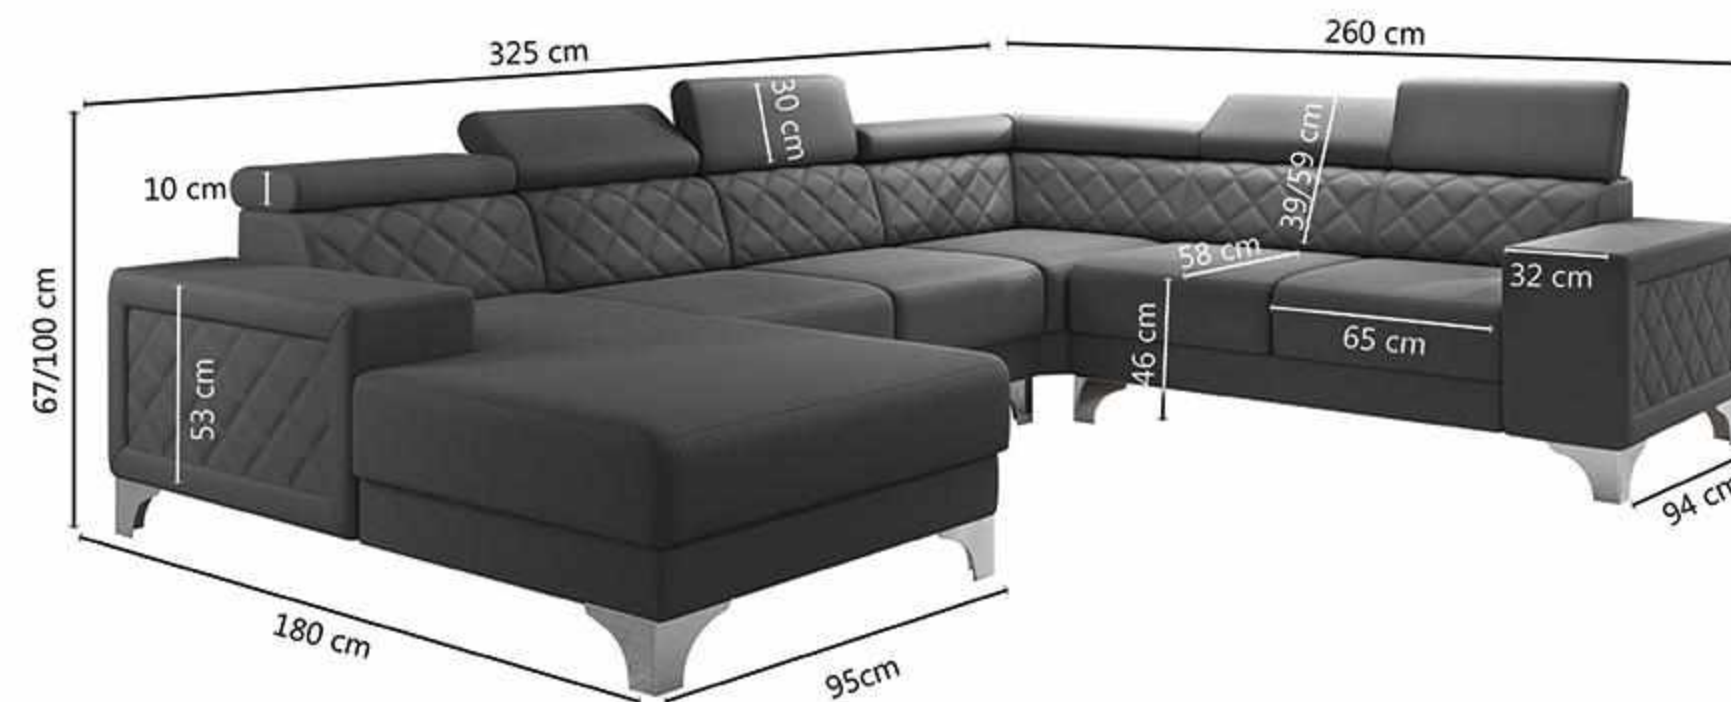

STOCK FABRIC