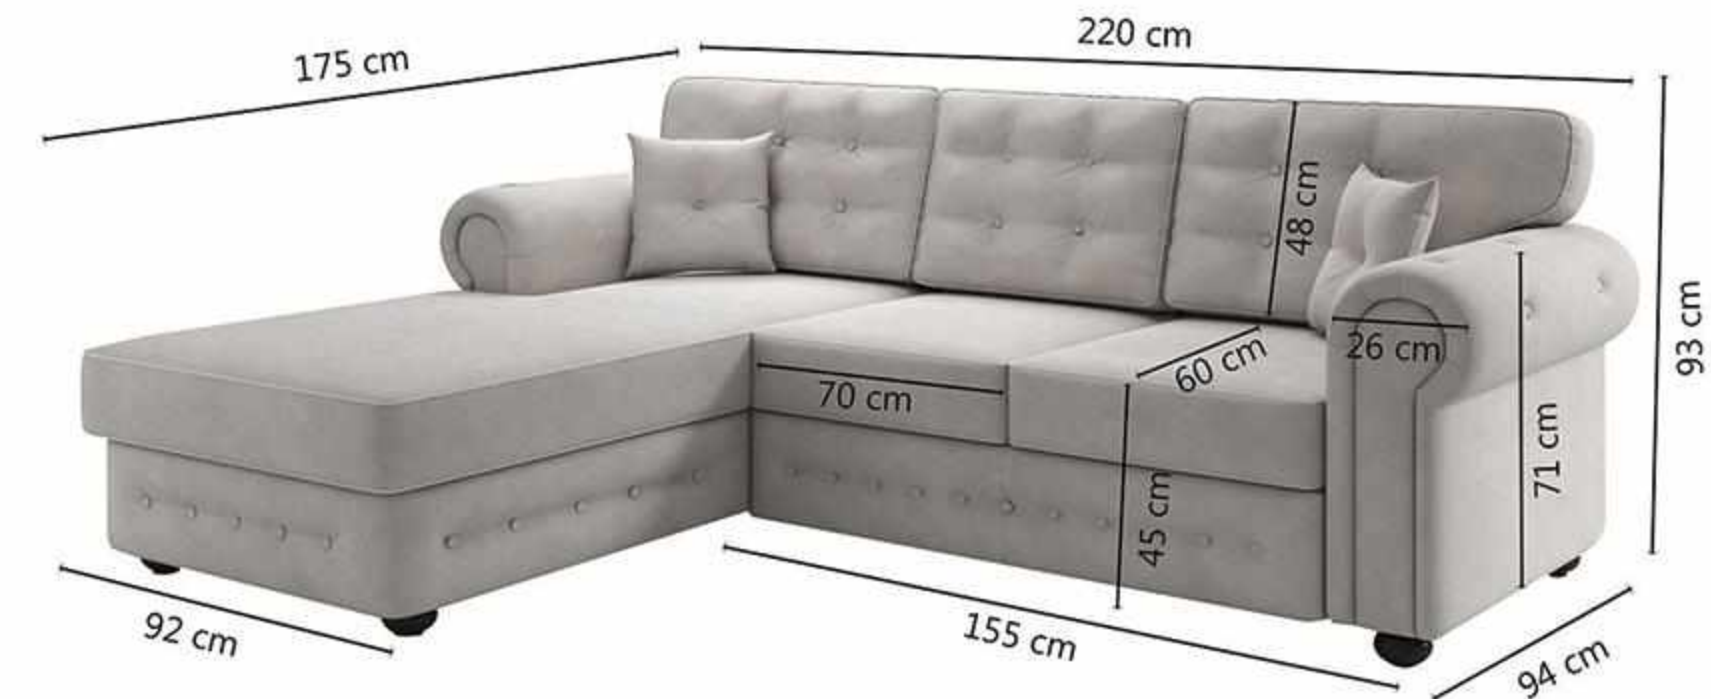

STOCK FABRIC