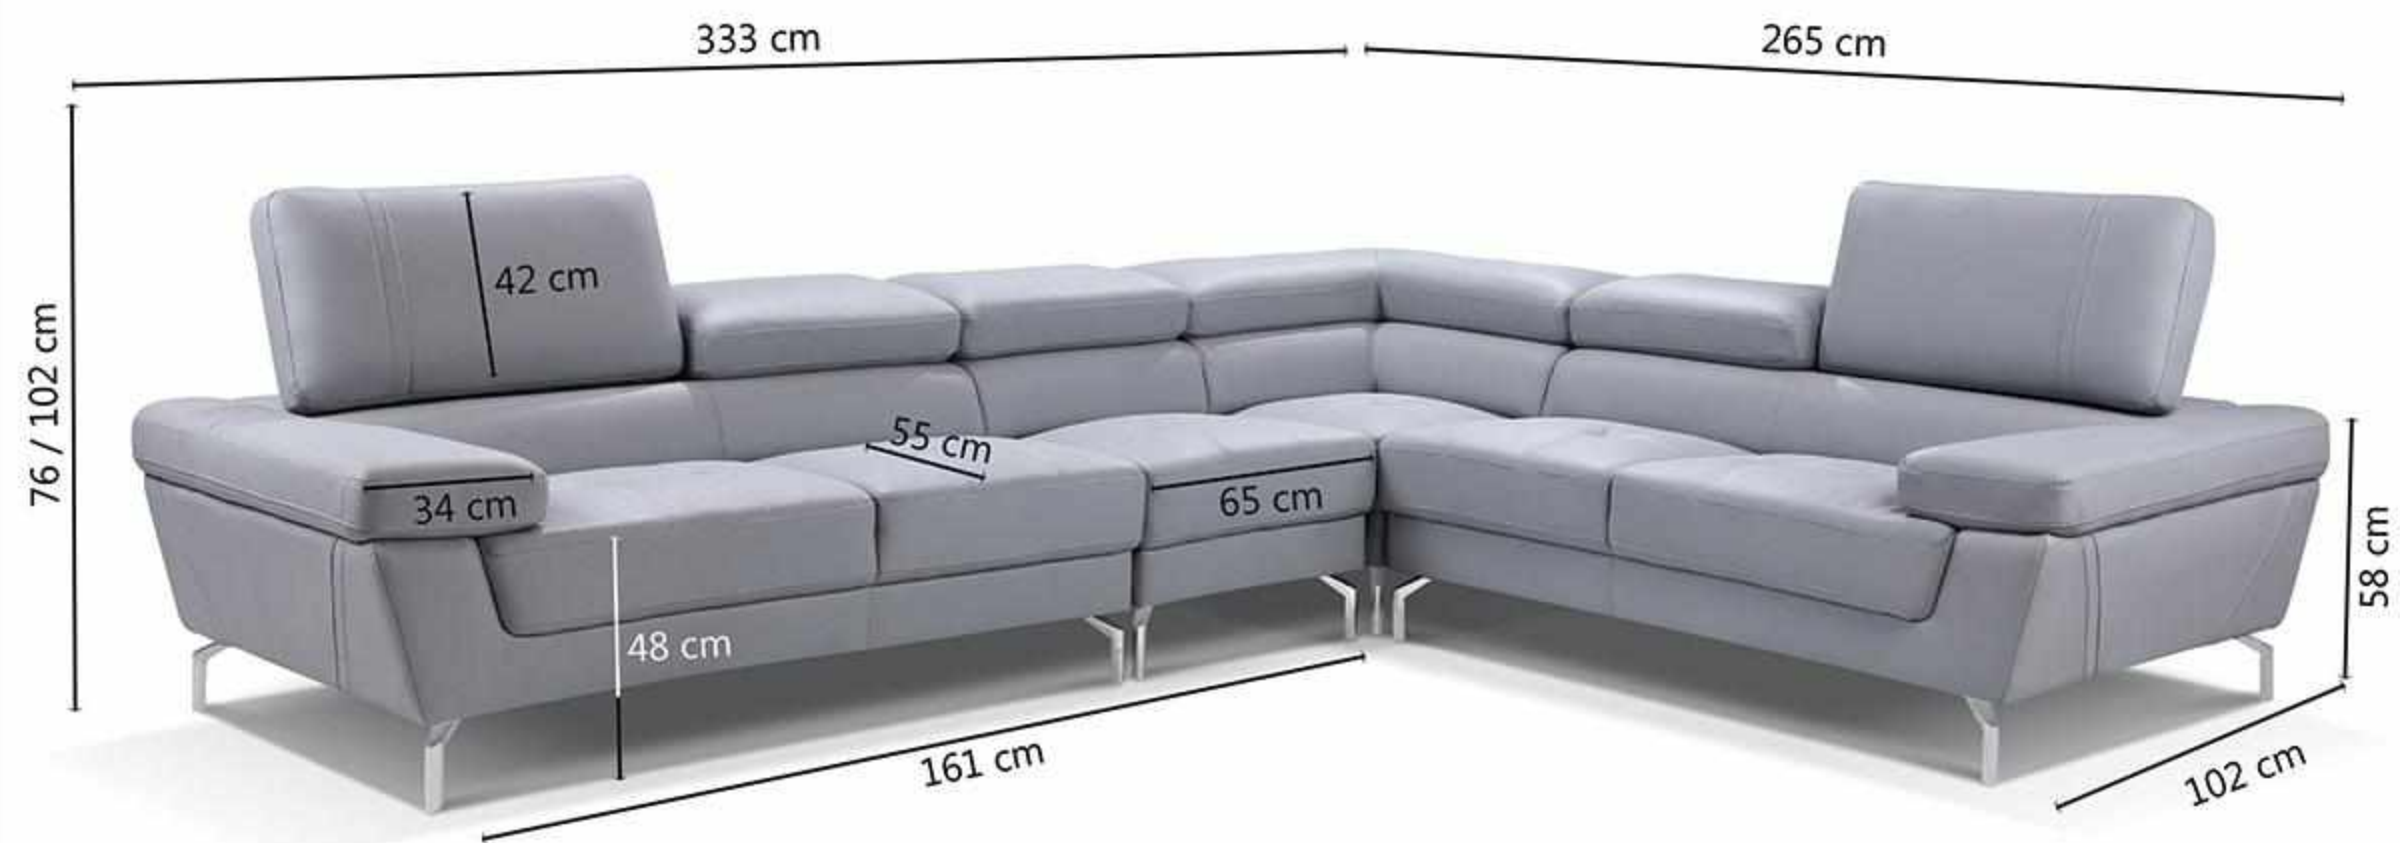

STOCK FABRIC