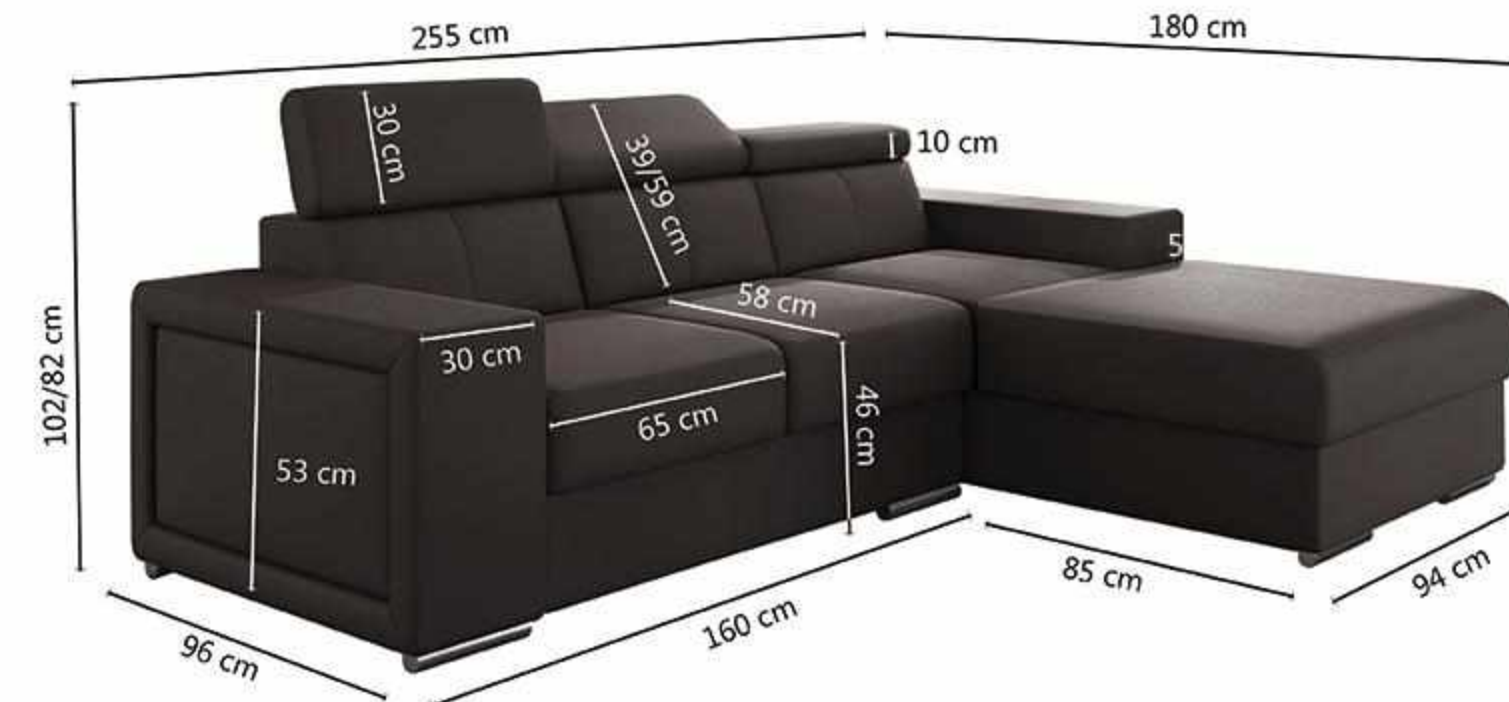

STOCK FABRIC