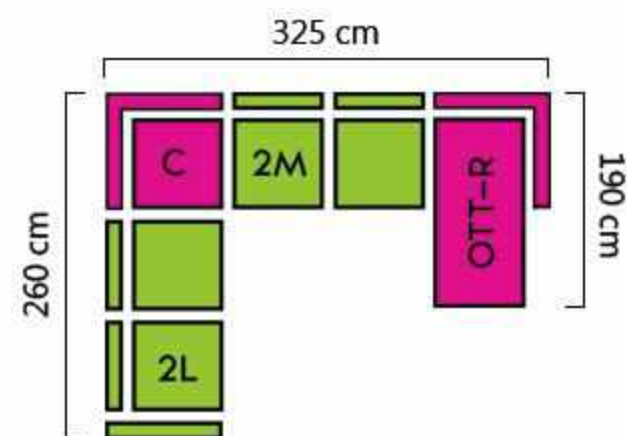

NOSAG
SPRING

MIAMI

CORNER SOFA XXL (2L+C+2M+OTT-R)

ADJUSTABLE HEADREST

Technische gegevens

Structuur:	Spaanplaat HDF hardboardpaneel Massief hout, beuken en pijnbomen										
Ondervering:	Nosag gegolfde veren										
Zitting:	Polyurethaan schuim 30 kg / m3										
Rug en armleningen:	Polyurethaanschuim 25 kg / m3 en riemen elastische gekruiste										
Pootjes:	PVC pootjes										
Pakket afmetingen:	<table border="0"> <tr> <td>Pakket 2L/R</td> <td>: L162 x P96 x H80 cm - 55kg</td> </tr> <tr> <td>Pakket 2M</td> <td>: L132 x P96 x H80 cm - 44kg</td> </tr> <tr> <td>Pakket 1M</td> <td>: L66 x P96 x H80 cm - 22kg</td> </tr> <tr> <td>Pakket C</td> <td>: L98 x P98 x H80 cm - 40kg</td> </tr> <tr> <td>Pakket OTT-L/R</td> <td>: L176 x P106 x H80 cm - 50kg</td> </tr> </table>	Pakket 2L/R	: L162 x P96 x H80 cm - 55kg	Pakket 2M	: L132 x P96 x H80 cm - 44kg	Pakket 1M	: L66 x P96 x H80 cm - 22kg	Pakket C	: L98 x P98 x H80 cm - 40kg	Pakket OTT-L/R	: L176 x P106 x H80 cm - 50kg
Pakket 2L/R	: L162 x P96 x H80 cm - 55kg										
Pakket 2M	: L132 x P96 x H80 cm - 44kg										
Pakket 1M	: L66 x P96 x H80 cm - 22kg										
Pakket C	: L98 x P98 x H80 cm - 40kg										
Pakket OTT-L/R	: L176 x P106 x H80 cm - 50kg										