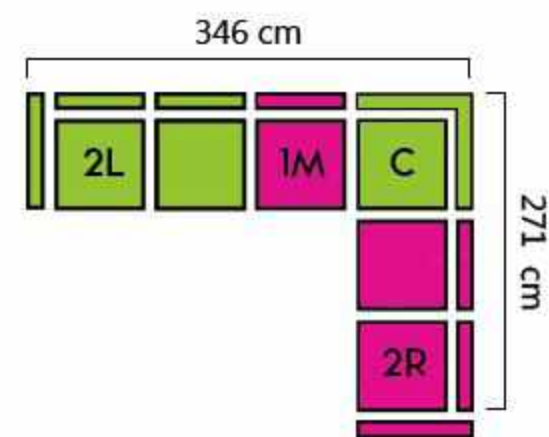

LARA

CORNER SOFA XL (2L+1M+C+2R)