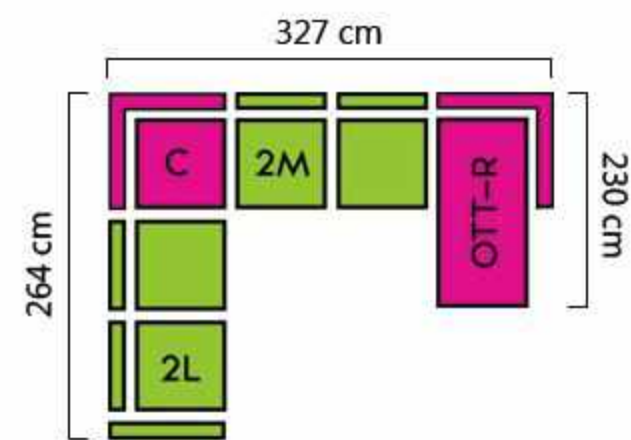

SIRIUS

CORNER SOFA XXL (2L+C+2M+OTT-R)