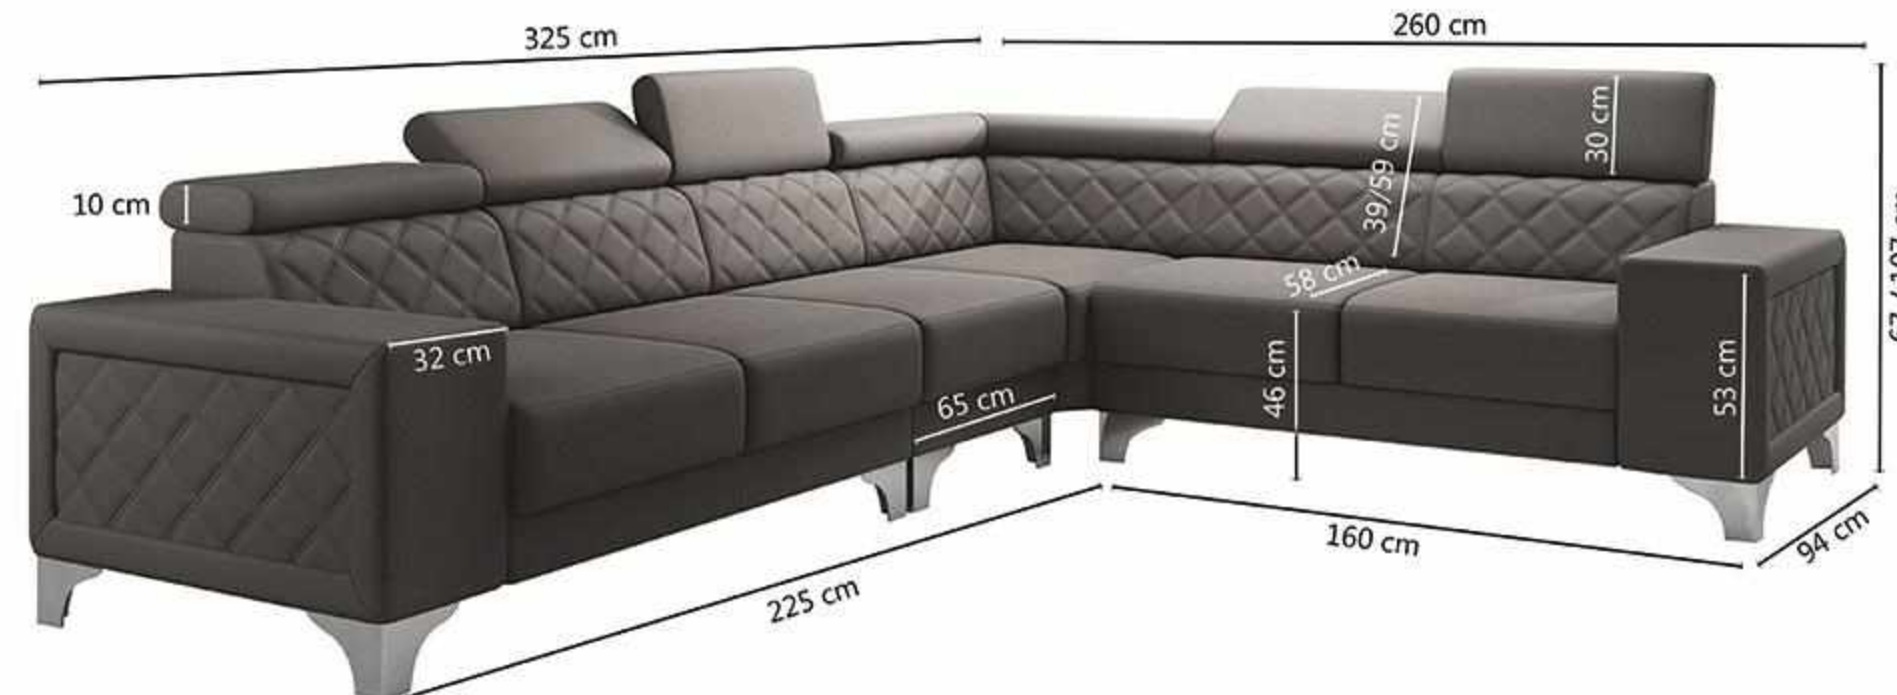

STOCK FABRIC