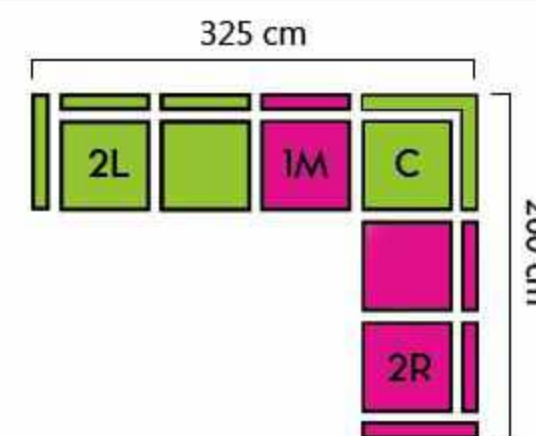

Une tolérance de 3 à 5 cm par rapport aux dimensions communiquées doit être acceptée.

STOCK FABRIC

KONGO 1100
BLACK

LUGANO

— CORNER SOFA XL (2L+1M+C+2R)

REVERSIBLE
ASSEMBLY

ADJUSTABLE
HEADREST

NOSAG
SPRING

LUGANO

— CORNER SOFA XXL (2L+C+2M+OTT-R)

LUGANO

— CORNER SOFA XL (2L+1M+C+2R)

LUGANO

— CORNER SOFA L (2L+OTT-R)

Technische gegevens

Structuur:	Spaanplaat HDF hardboardpaneel Massief hout, beuken en pijnbomen										
Ondervering:	Nosag gegolfde veren										
Zitting:	Polyurethaan schuim 30 kg / m ³										
Rug en arMLEUNINGEN:	Polyurethaanschuim 25 kg / m ³ en riemen elastische gekruiste										
Pootjes:	PVC pootjes										
Pakket afmetingen:	<table border="0"> <tr> <td>Pakket 2L/R</td> <td>: L162 x P96 x H80 cm - 55kg</td> </tr> <tr> <td>Pakket 2M</td> <td>: L132 x P96 x H80 cm - 44kg</td> </tr> <tr> <td>Pakket 1M</td> <td>: L66 x P96 x H80 cm - 22kg</td> </tr> <tr> <td>Pakket C</td> <td>: L98 x P98 x H80 cm - 40kg</td> </tr> <tr> <td>Pakket OTT-L/R</td> <td>: L176 x P106 x H80 cm - 50kg</td> </tr> </table>	Pakket 2L/R	: L162 x P96 x H80 cm - 55kg	Pakket 2M	: L132 x P96 x H80 cm - 44kg	Pakket 1M	: L66 x P96 x H80 cm - 22kg	Pakket C	: L98 x P98 x H80 cm - 40kg	Pakket OTT-L/R	: L176 x P106 x H80 cm - 50kg
Pakket 2L/R	: L162 x P96 x H80 cm - 55kg										
Pakket 2M	: L132 x P96 x H80 cm - 44kg										
Pakket 1M	: L66 x P96 x H80 cm - 22kg										
Pakket C	: L98 x P98 x H80 cm - 40kg										
Pakket OTT-L/R	: L176 x P106 x H80 cm - 50kg										