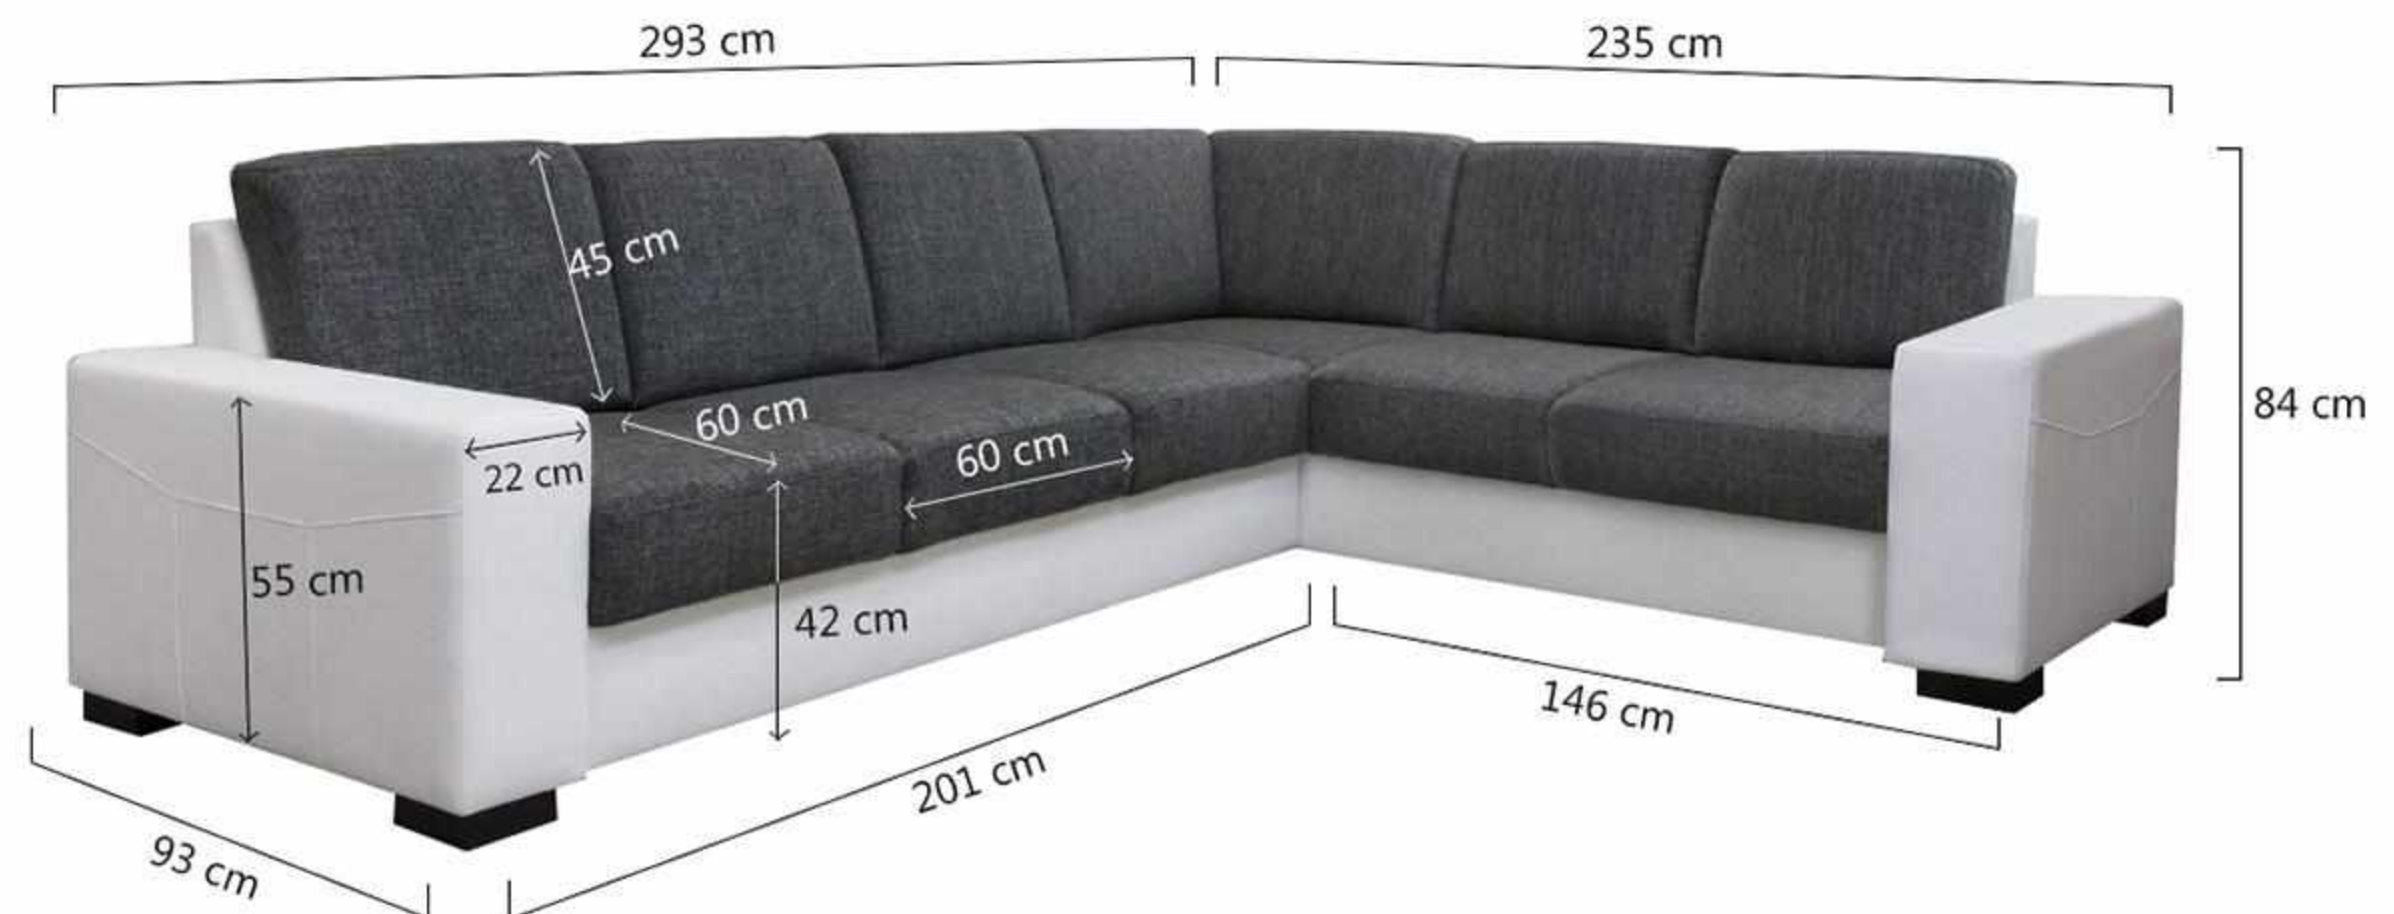

STOCK FABRIC