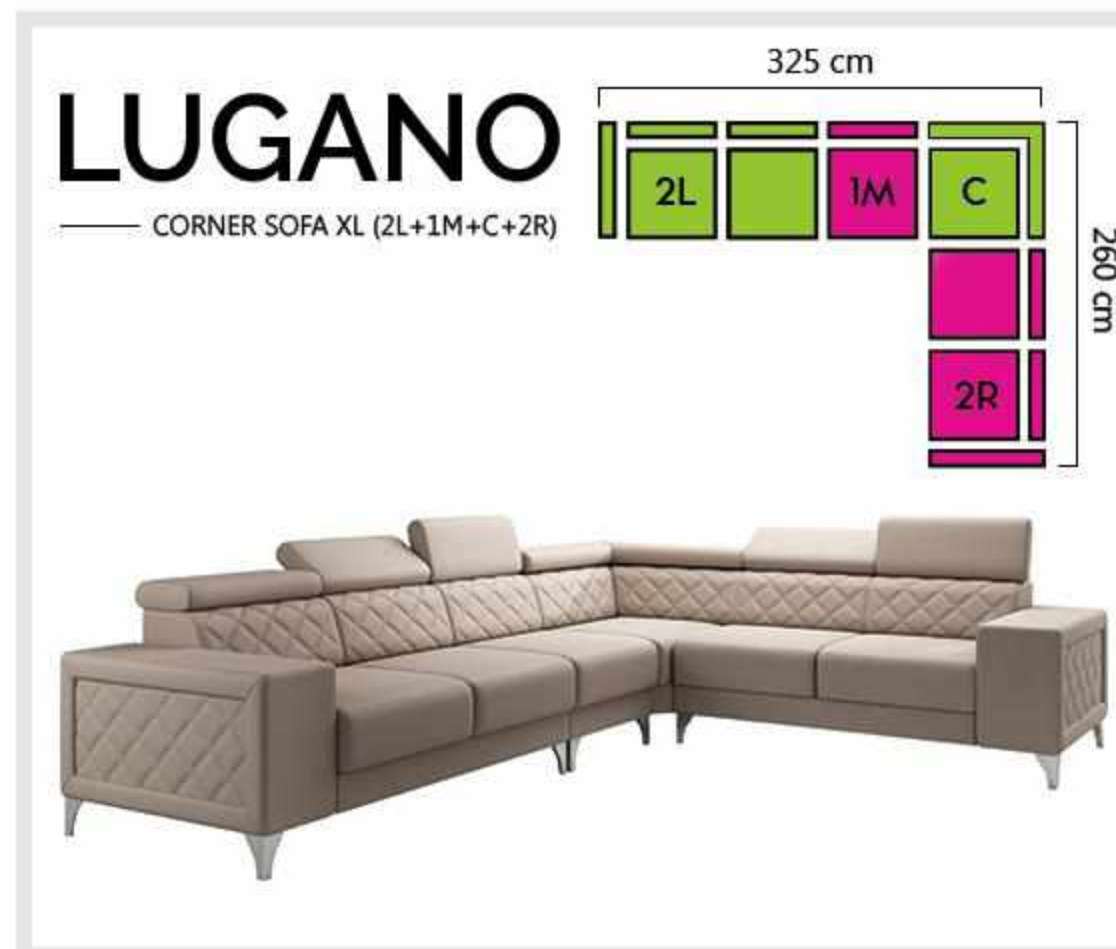

LUGANO

— CORNER SOFA XXL (2L+C+2M+OTT-R)

Technische gegevens

Structuur:	Spaanplaat HDF hardboardpaneel Massief hout, beuken en pijnbomen										
Ondervering:	Nosag gegolfde veren										
Zitting:	Polyurethaan schuim 30 kg / m3										
Rug en armleningen:	Polyurethaanschuim 25 kg / m3 en riemen elastische gekruiste										
Pootjes:	PVC pootjes										
Pakket afmetingen:	<table border="0"> <tr> <td>Pakket 2L/R</td> <td>: L162 x P96 x H80 cm - 55kg</td> </tr> <tr> <td>Pakket 2M</td> <td>: L132 x P96 x H80 cm - 44kg</td> </tr> <tr> <td>Pakket 1M</td> <td>: L66 x P96 x H80 cm - 22kg</td> </tr> <tr> <td>Pakket C</td> <td>: L98 x P98 x H80 cm - 40kg</td> </tr> <tr> <td>Pakket OTT-L/R</td> <td>: L176 x P106 x H80 cm - 50kg</td> </tr> </table>	Pakket 2L/R	: L162 x P96 x H80 cm - 55kg	Pakket 2M	: L132 x P96 x H80 cm - 44kg	Pakket 1M	: L66 x P96 x H80 cm - 22kg	Pakket C	: L98 x P98 x H80 cm - 40kg	Pakket OTT-L/R	: L176 x P106 x H80 cm - 50kg
Pakket 2L/R	: L162 x P96 x H80 cm - 55kg										
Pakket 2M	: L132 x P96 x H80 cm - 44kg										
Pakket 1M	: L66 x P96 x H80 cm - 22kg										
Pakket C	: L98 x P98 x H80 cm - 40kg										
Pakket OTT-L/R	: L176 x P106 x H80 cm - 50kg										