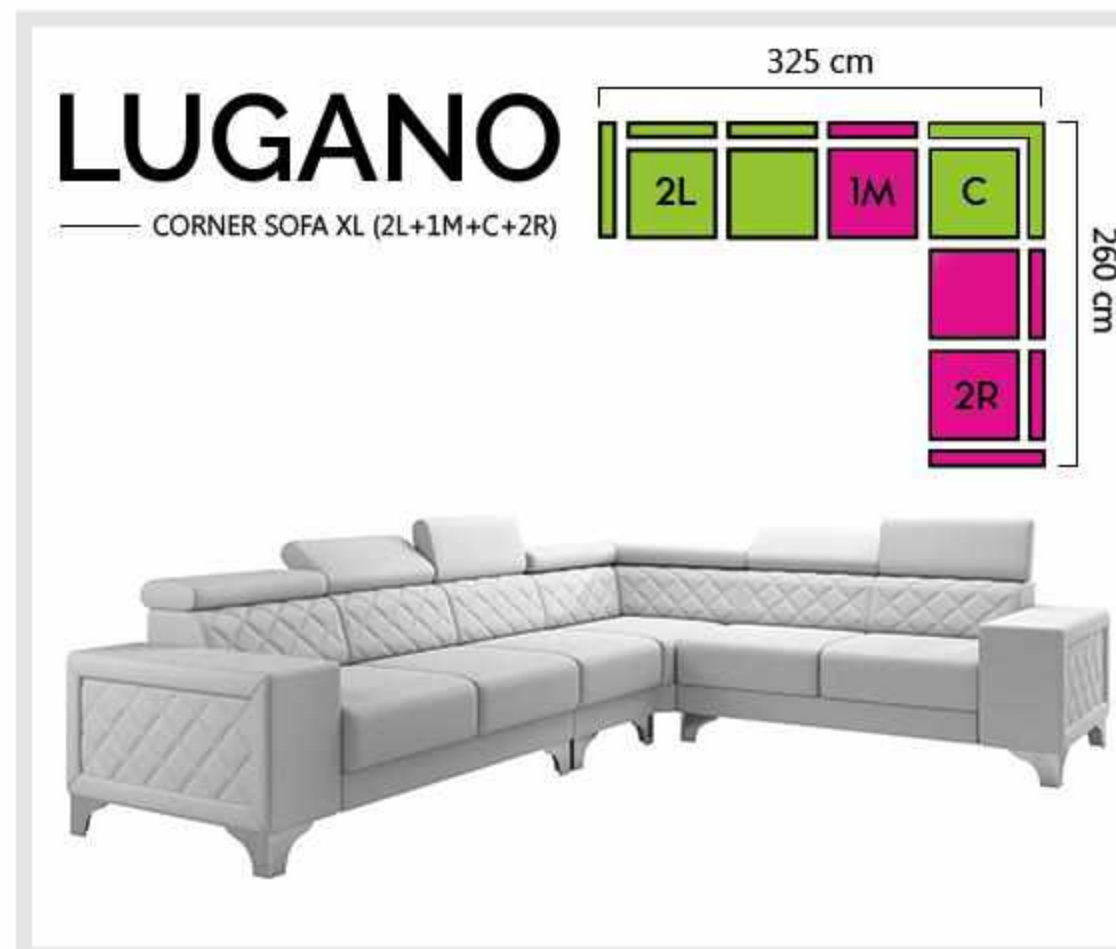

Une tolérance de 3 à 5 cm par rapport aux dimensions communiquées doit être acceptée.

STOCK FABRIC

KONGO 120
WHITE

LUGANO

— CORNER SOFA XL (2L+1M+C+2R)

REVERSIBLE
ASSEMBLY

ADJUSTABLE
HEADREST

NOSAG
SPRING

LUGANO

— CORNER SOFA XXL (2L+C+2M+OTT-R)

Technische gegevens

Structuur:	Spaanplaat HDF hardboardpaneel Massief hout, beuken en pijnbomen										
Ondervering:	Nosag gegolfde veren										
Zitting:	Polyurethaan schuim 30 kg / m ³										
Rug en armleningen:	Polyurethaanschuim 25 kg / m ³ en riemen elastische gekruiste										
Pootjes:	PVC pootjes										
Pakket afmetingen:	<table border="0"> <tr> <td>Pakket 2L/R</td> <td>: L162 x P96 x H80 cm - 55kg</td> </tr> <tr> <td>Pakket 2M</td> <td>: L132 x P96 x H80 cm - 44kg</td> </tr> <tr> <td>Pakket 1M</td> <td>: L66 x P96 x H80 cm - 22kg</td> </tr> <tr> <td>Pakket C</td> <td>: L98 x P98 x H80 cm - 40kg</td> </tr> <tr> <td>Pakket OTT-L/R</td> <td>: L176 x P106 x H80 cm - 50kg</td> </tr> </table>	Pakket 2L/R	: L162 x P96 x H80 cm - 55kg	Pakket 2M	: L132 x P96 x H80 cm - 44kg	Pakket 1M	: L66 x P96 x H80 cm - 22kg	Pakket C	: L98 x P98 x H80 cm - 40kg	Pakket OTT-L/R	: L176 x P106 x H80 cm - 50kg
Pakket 2L/R	: L162 x P96 x H80 cm - 55kg										
Pakket 2M	: L132 x P96 x H80 cm - 44kg										
Pakket 1M	: L66 x P96 x H80 cm - 22kg										
Pakket C	: L98 x P98 x H80 cm - 40kg										
Pakket OTT-L/R	: L176 x P106 x H80 cm - 50kg										