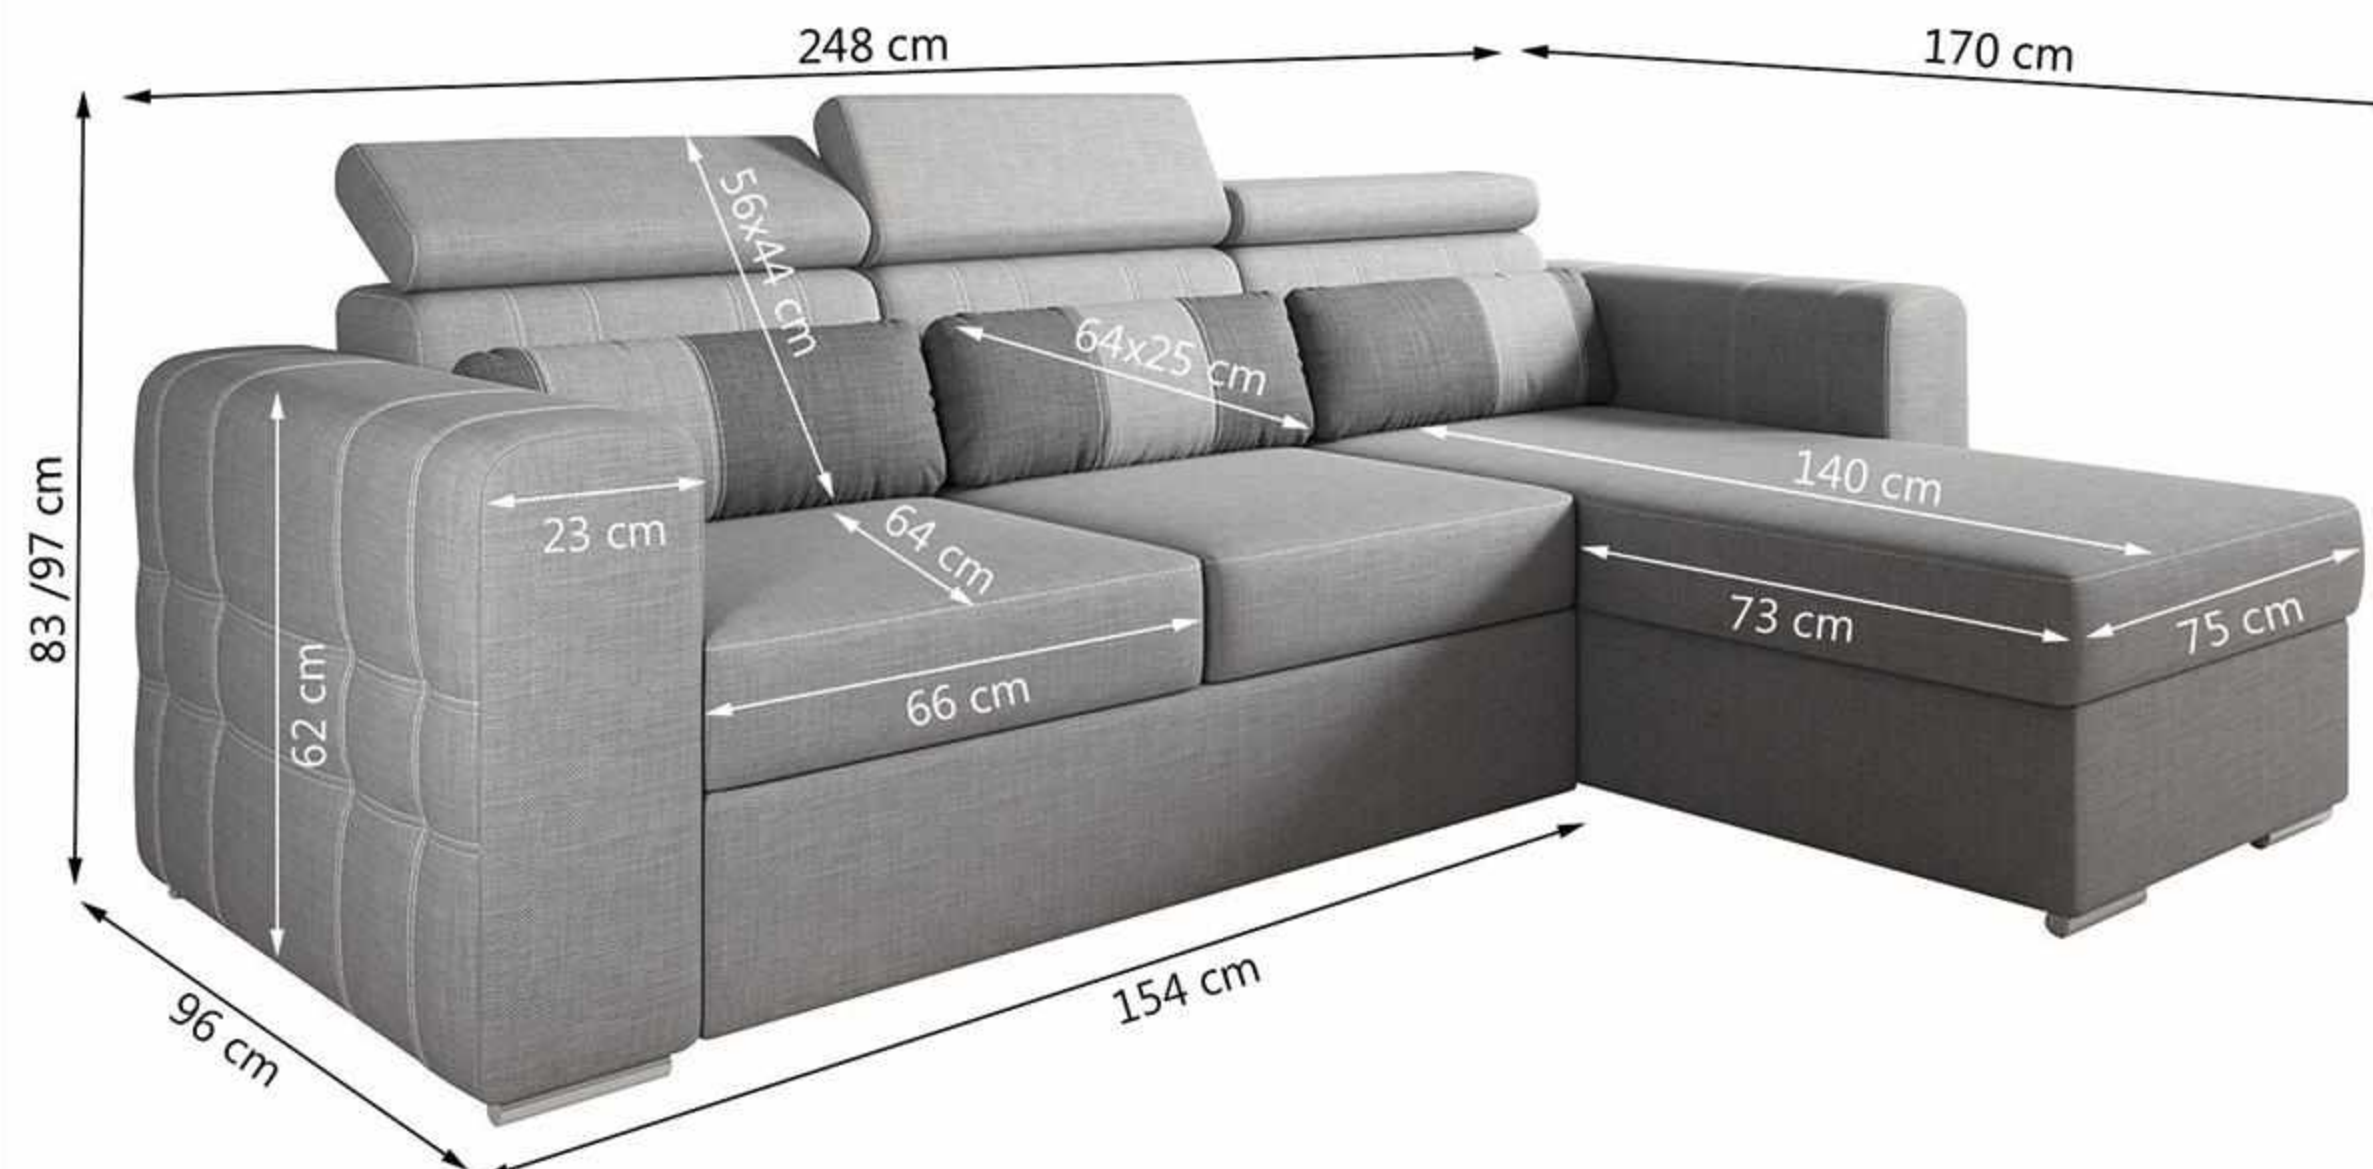

Divers

Collezi se réserve le droit de modifier la construction et les composants dans le but d'améliorer la durabilité de ses produits et la satisfaction de ses clients sans autre notification.

Une tolérance de 3 à 5 cm par rapport aux dimensions communiquées doit être acceptée.