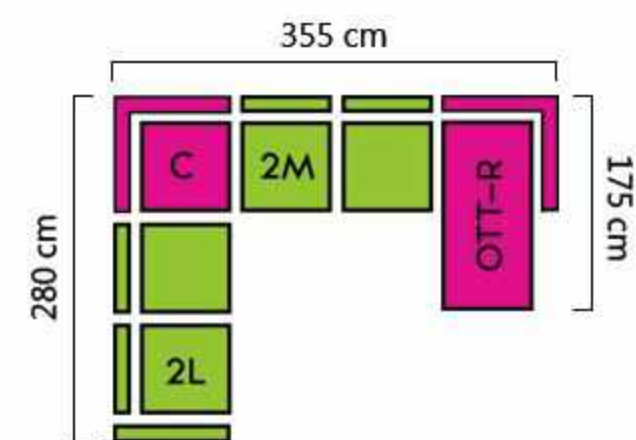

NOUMA

CORNER SOFA XXL (2L+C+2M+OTT-R)