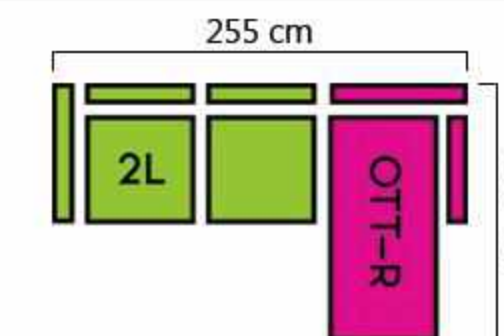

SIRIUS

CORNER SOFA L (2L+OTT-R)