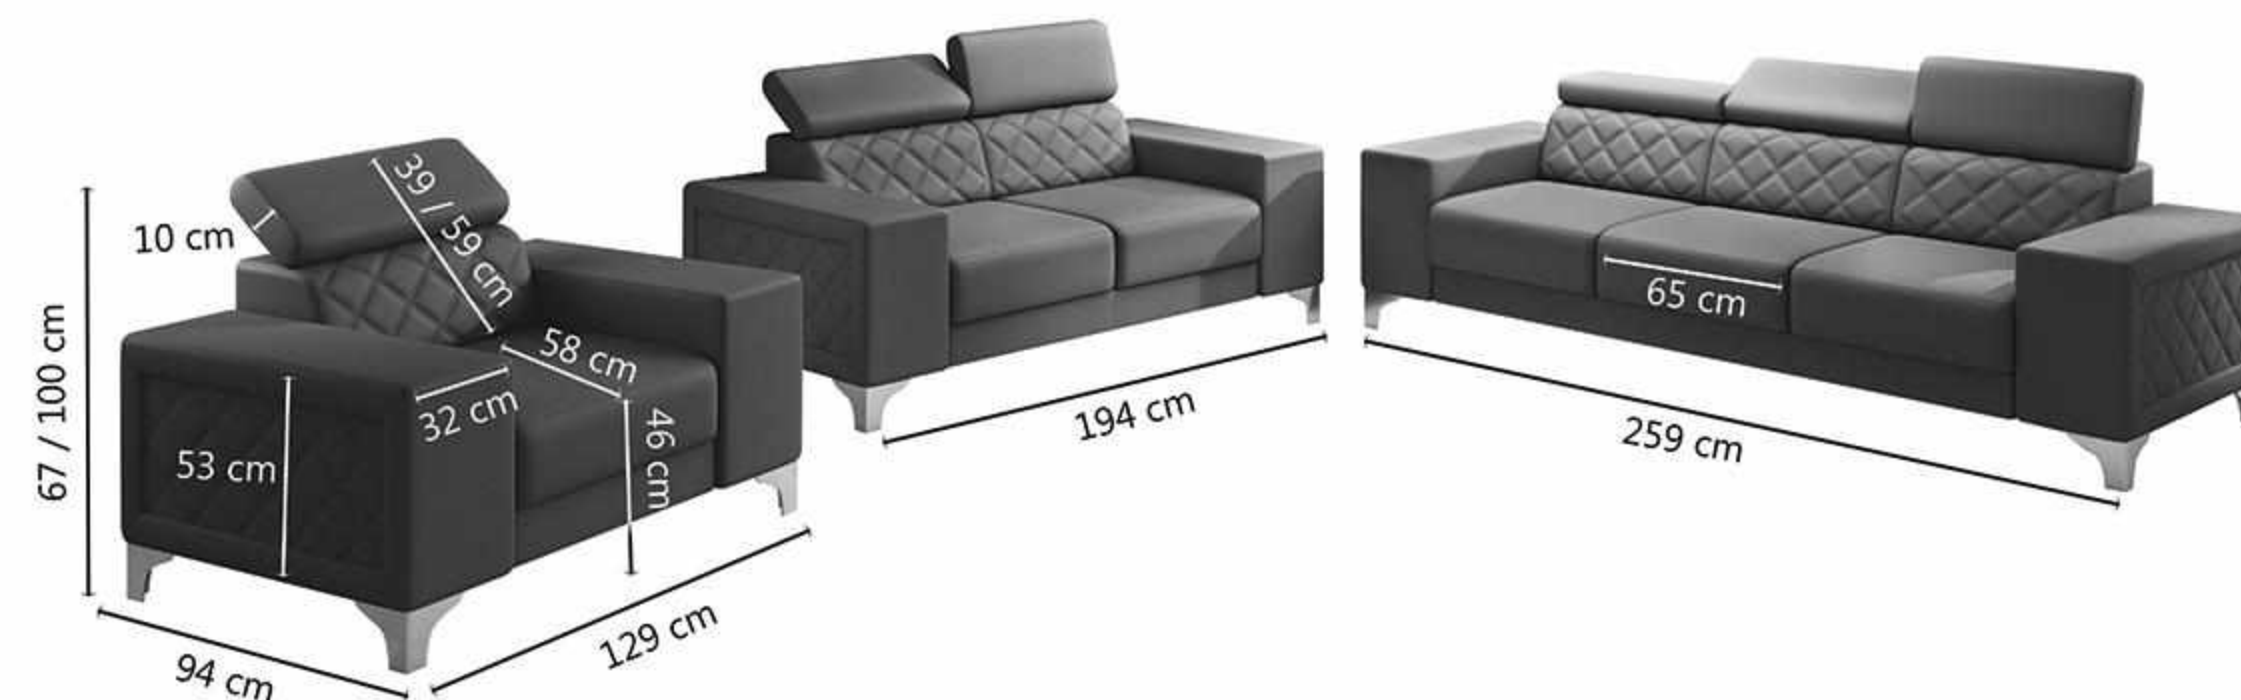

STOCK FABRIC