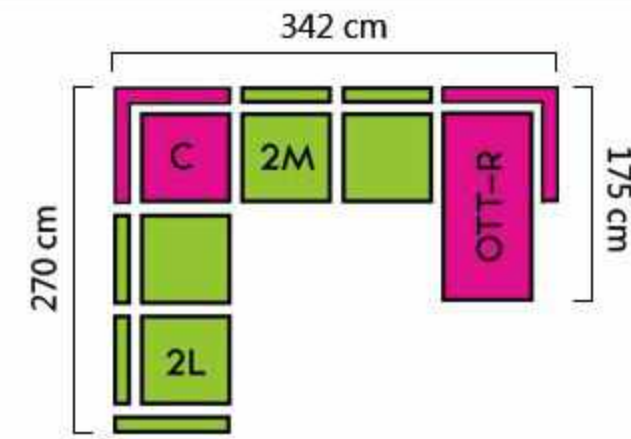

GENOVA

CORNER SOFA XXL (2L+C+2M+OTT-R)